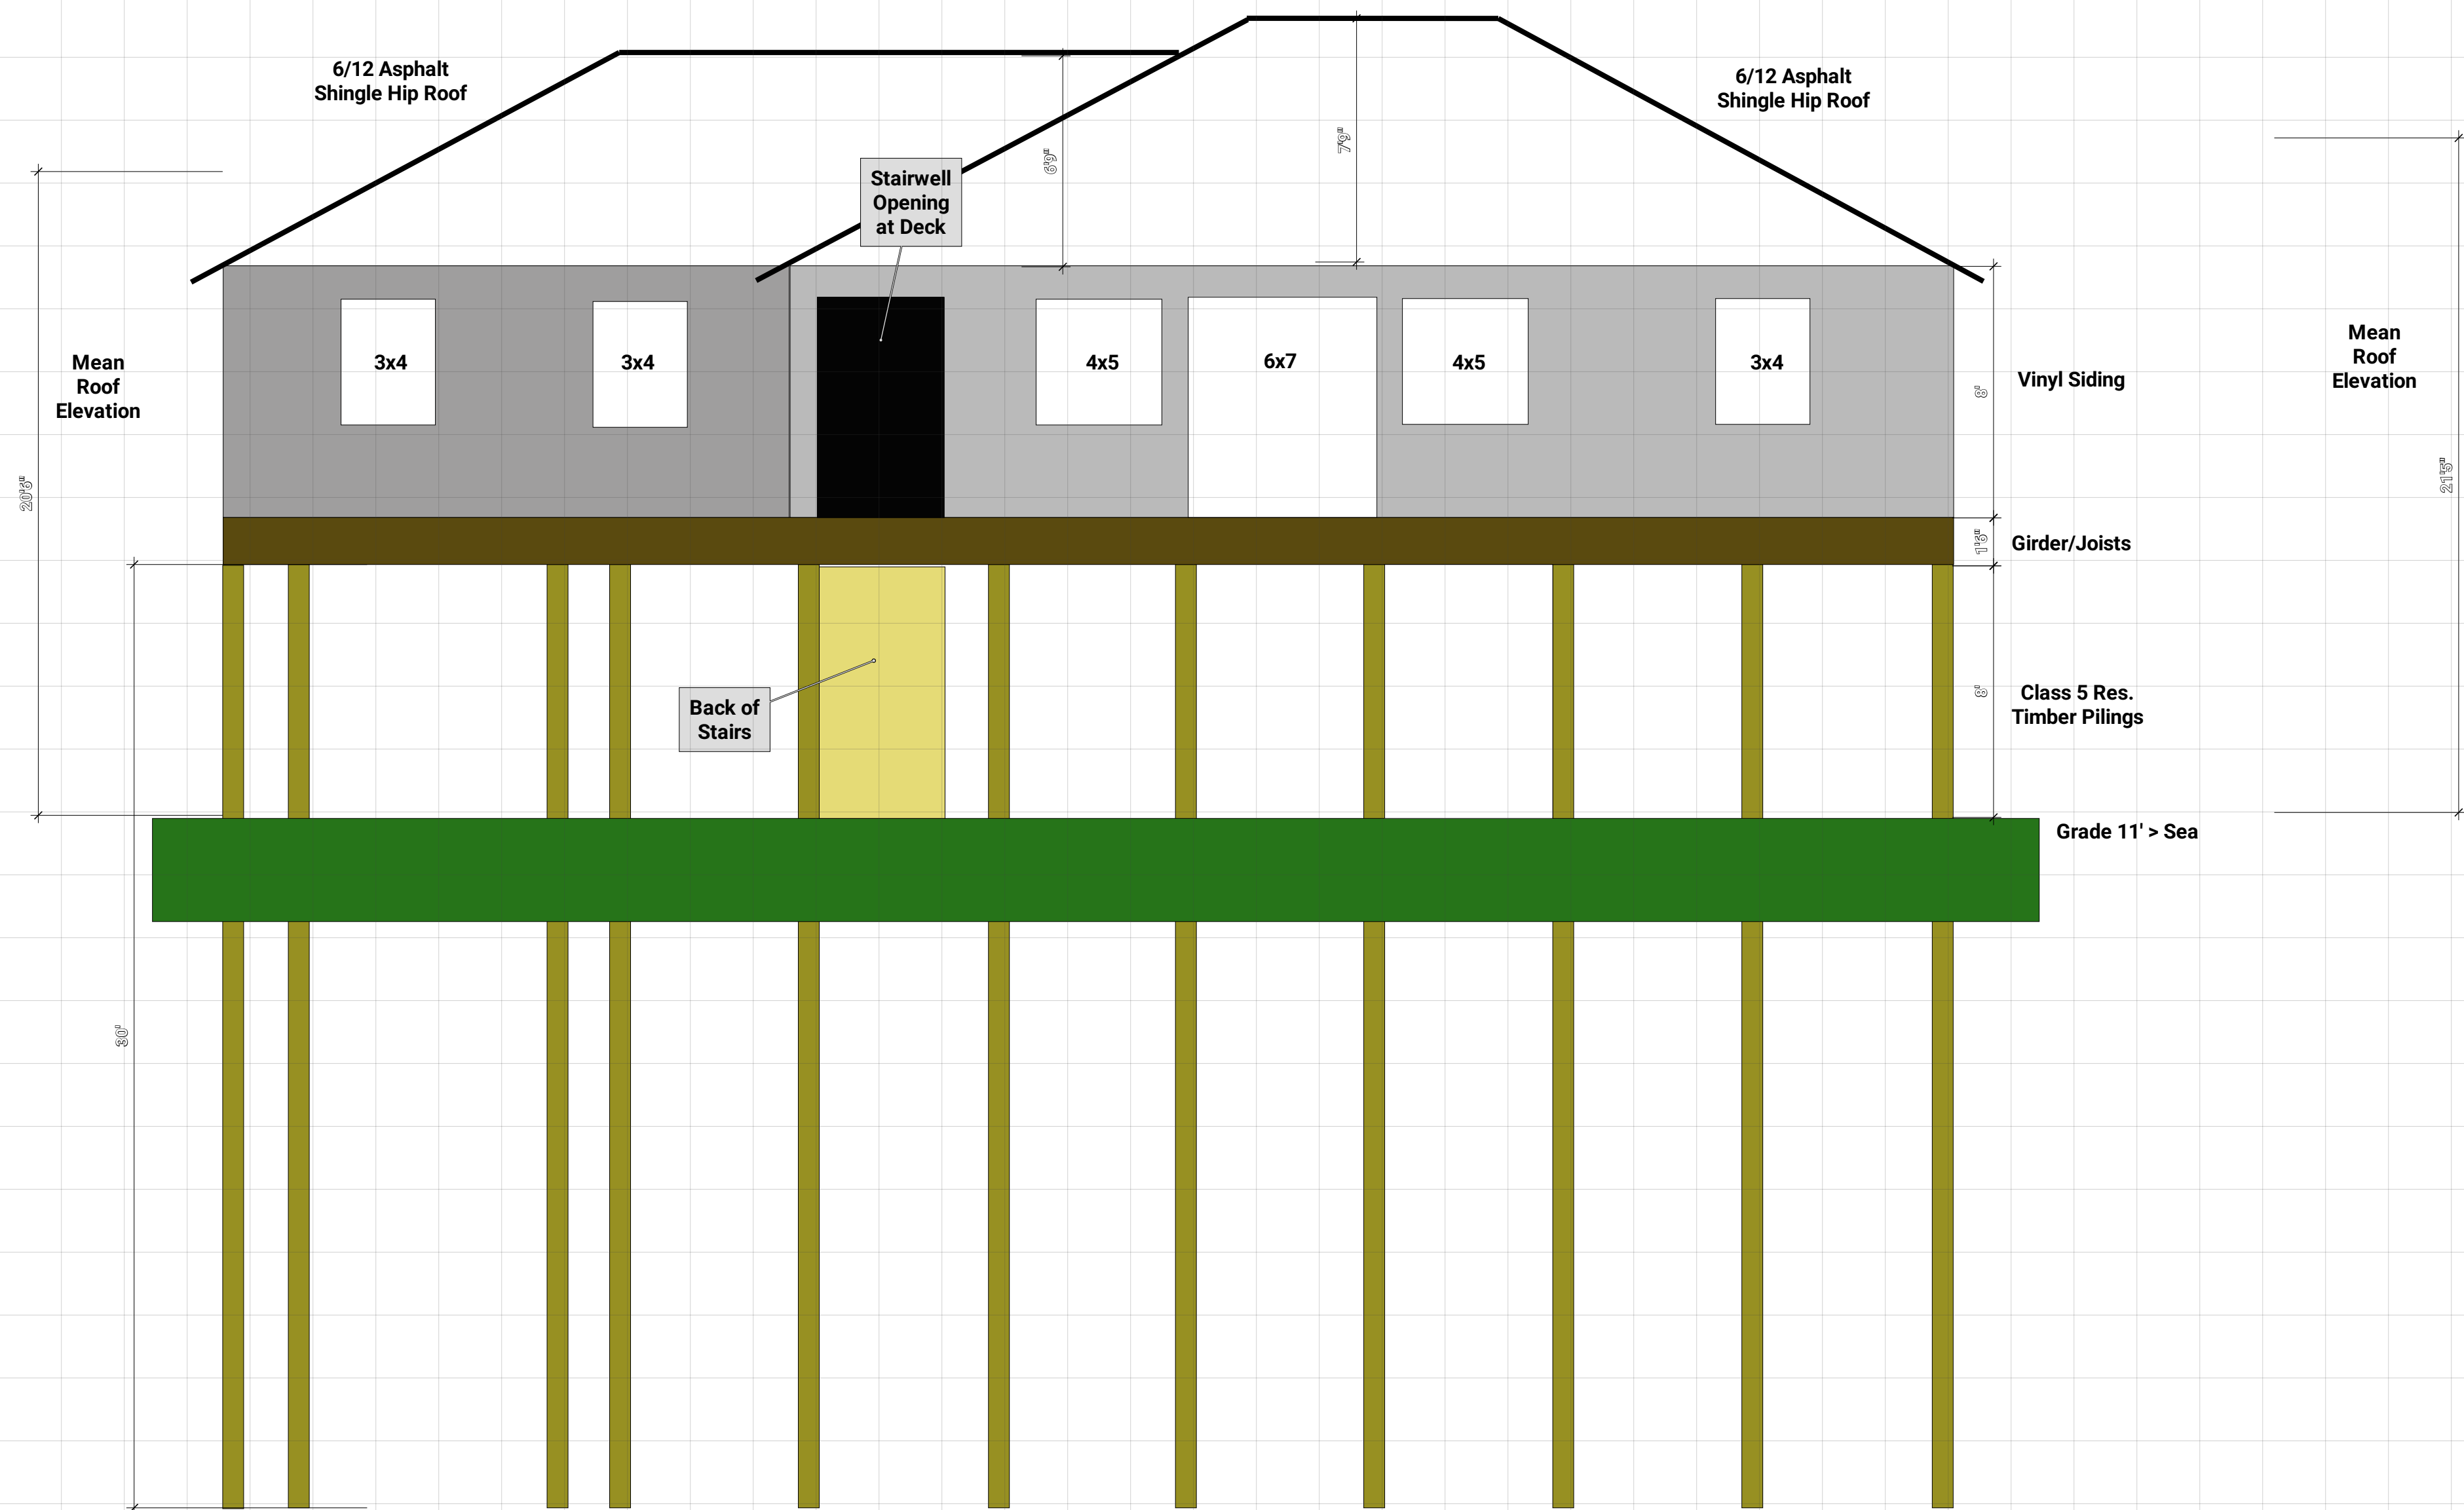

Back Elevation: 1/15/2020

**1059 Brandon Drive
Slidell, LA 70461**

**Christopher Sommers
(504) 201-4717**