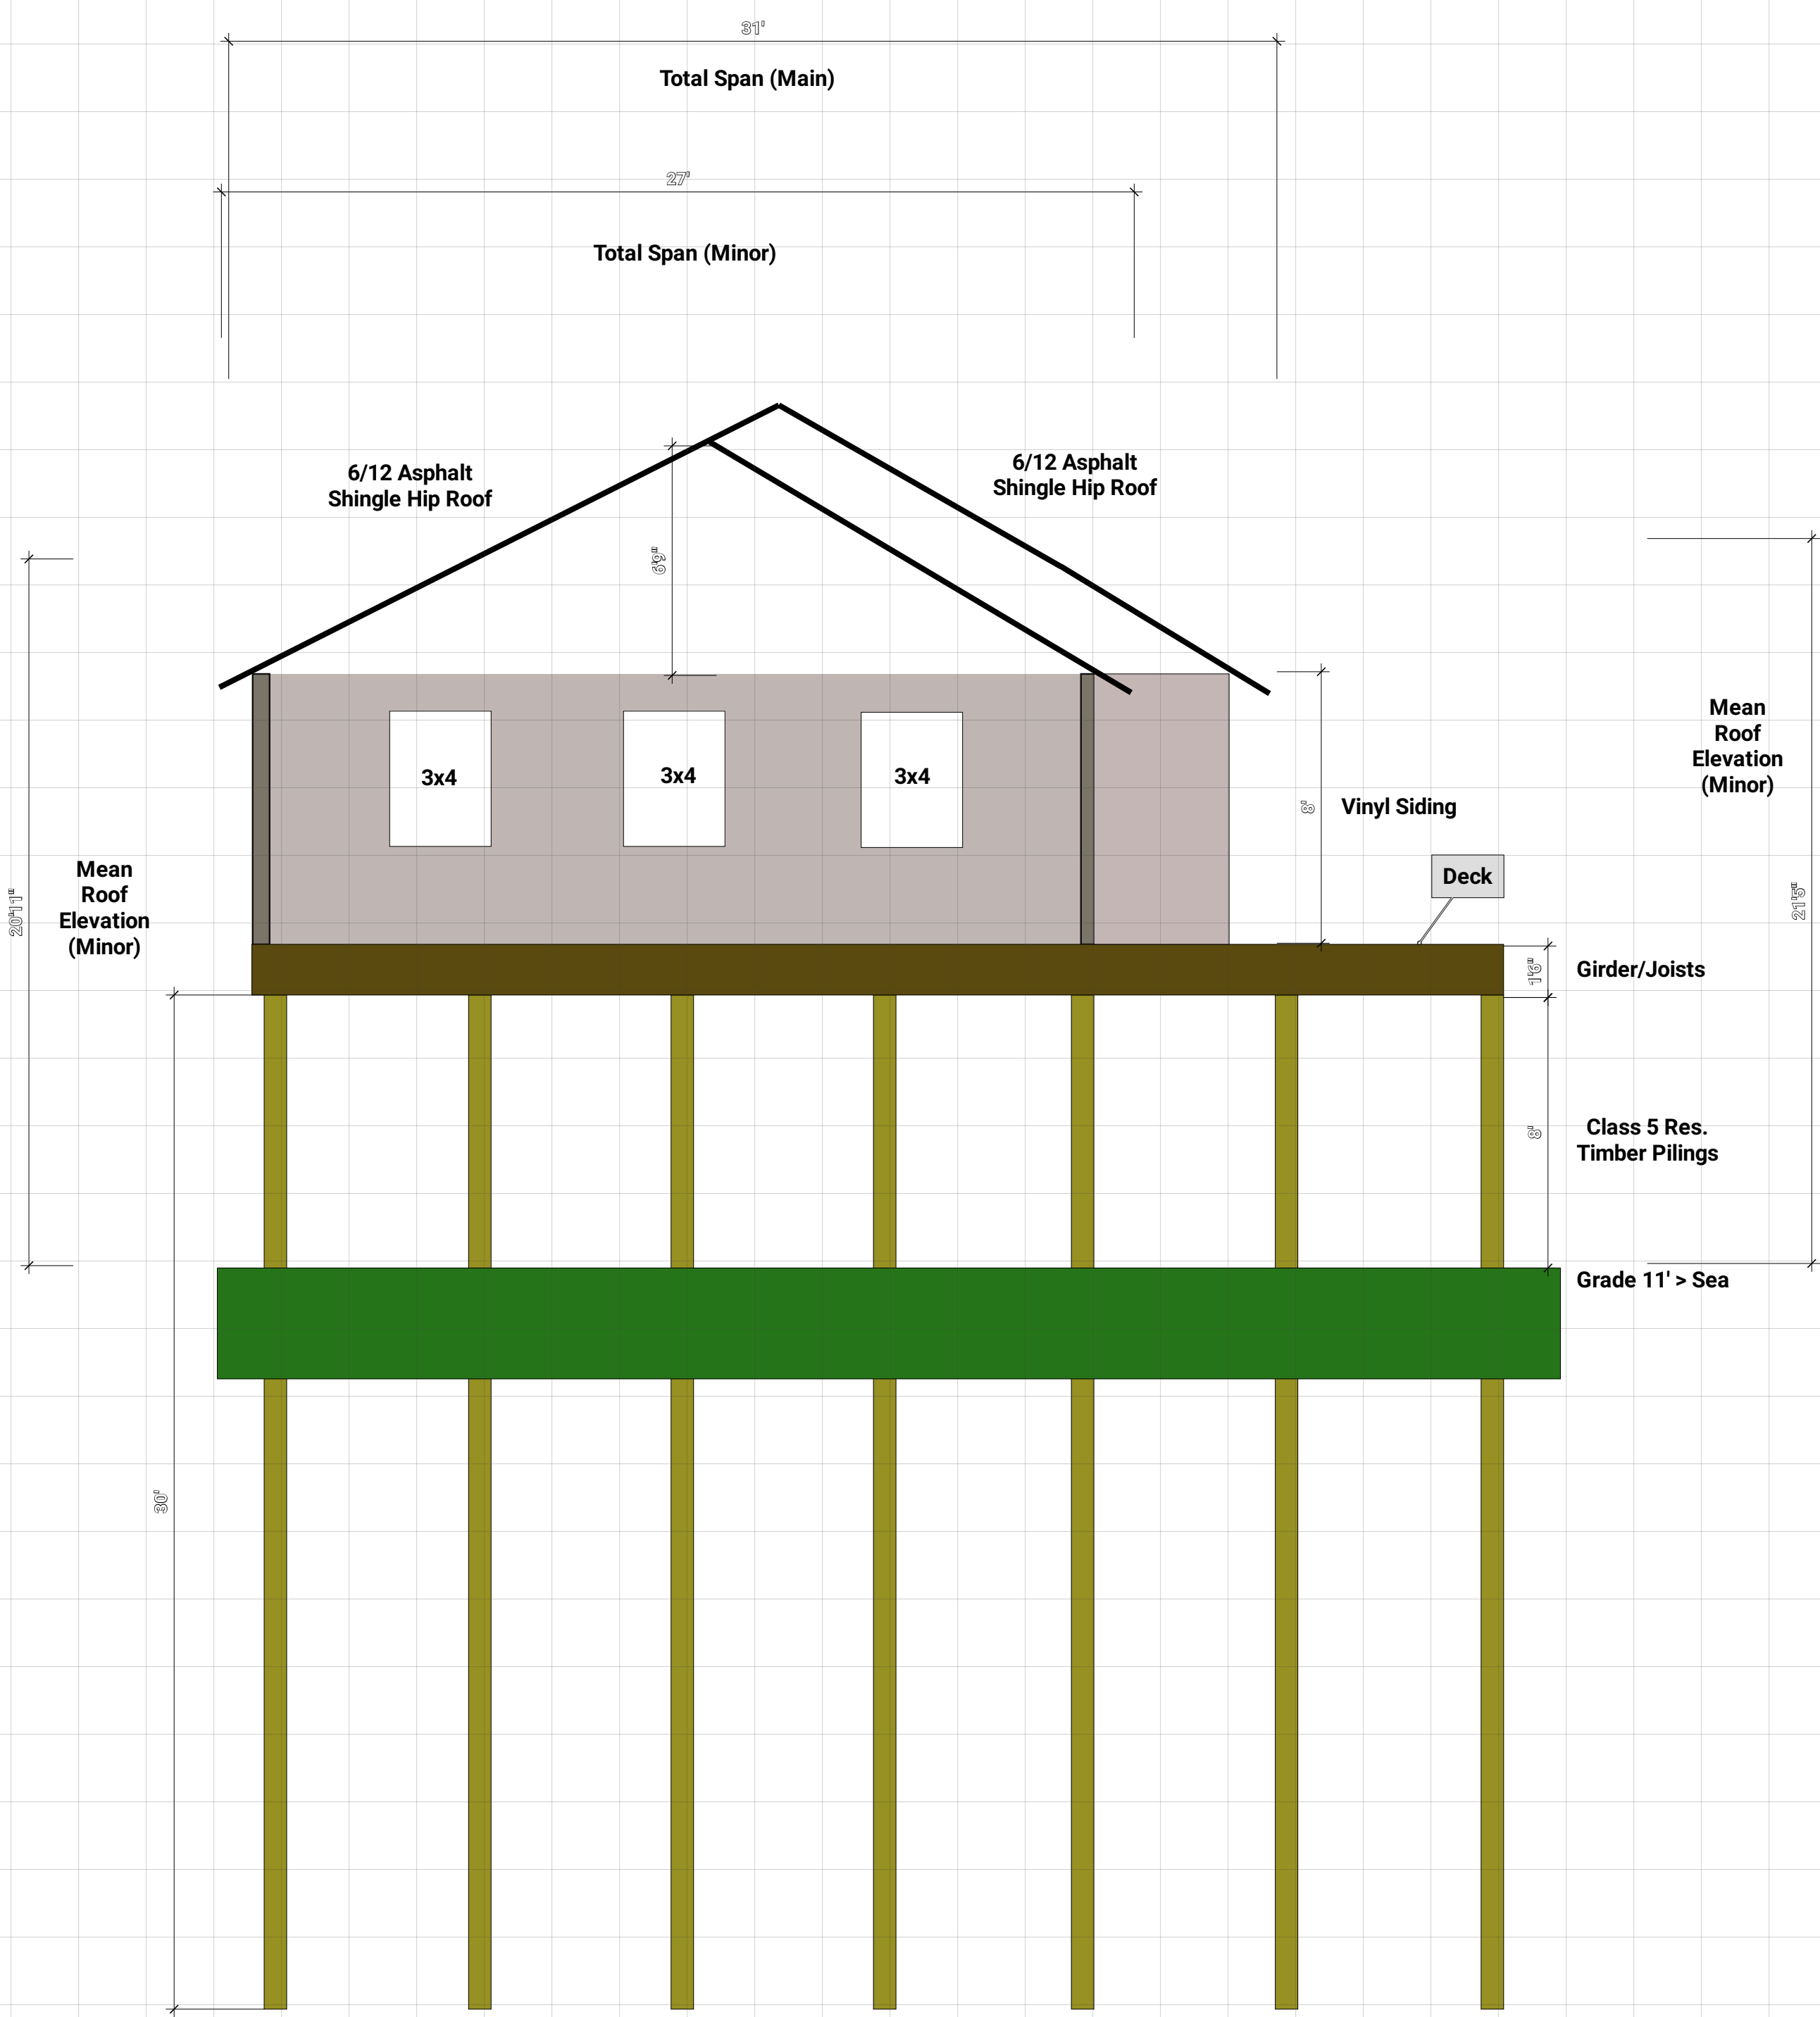

**Right Elevation: 1/15/2020**

**1059 Brandon Drive  
Slidell, LA 70461**

**Christopher Sommers  
(504) 201-4717**