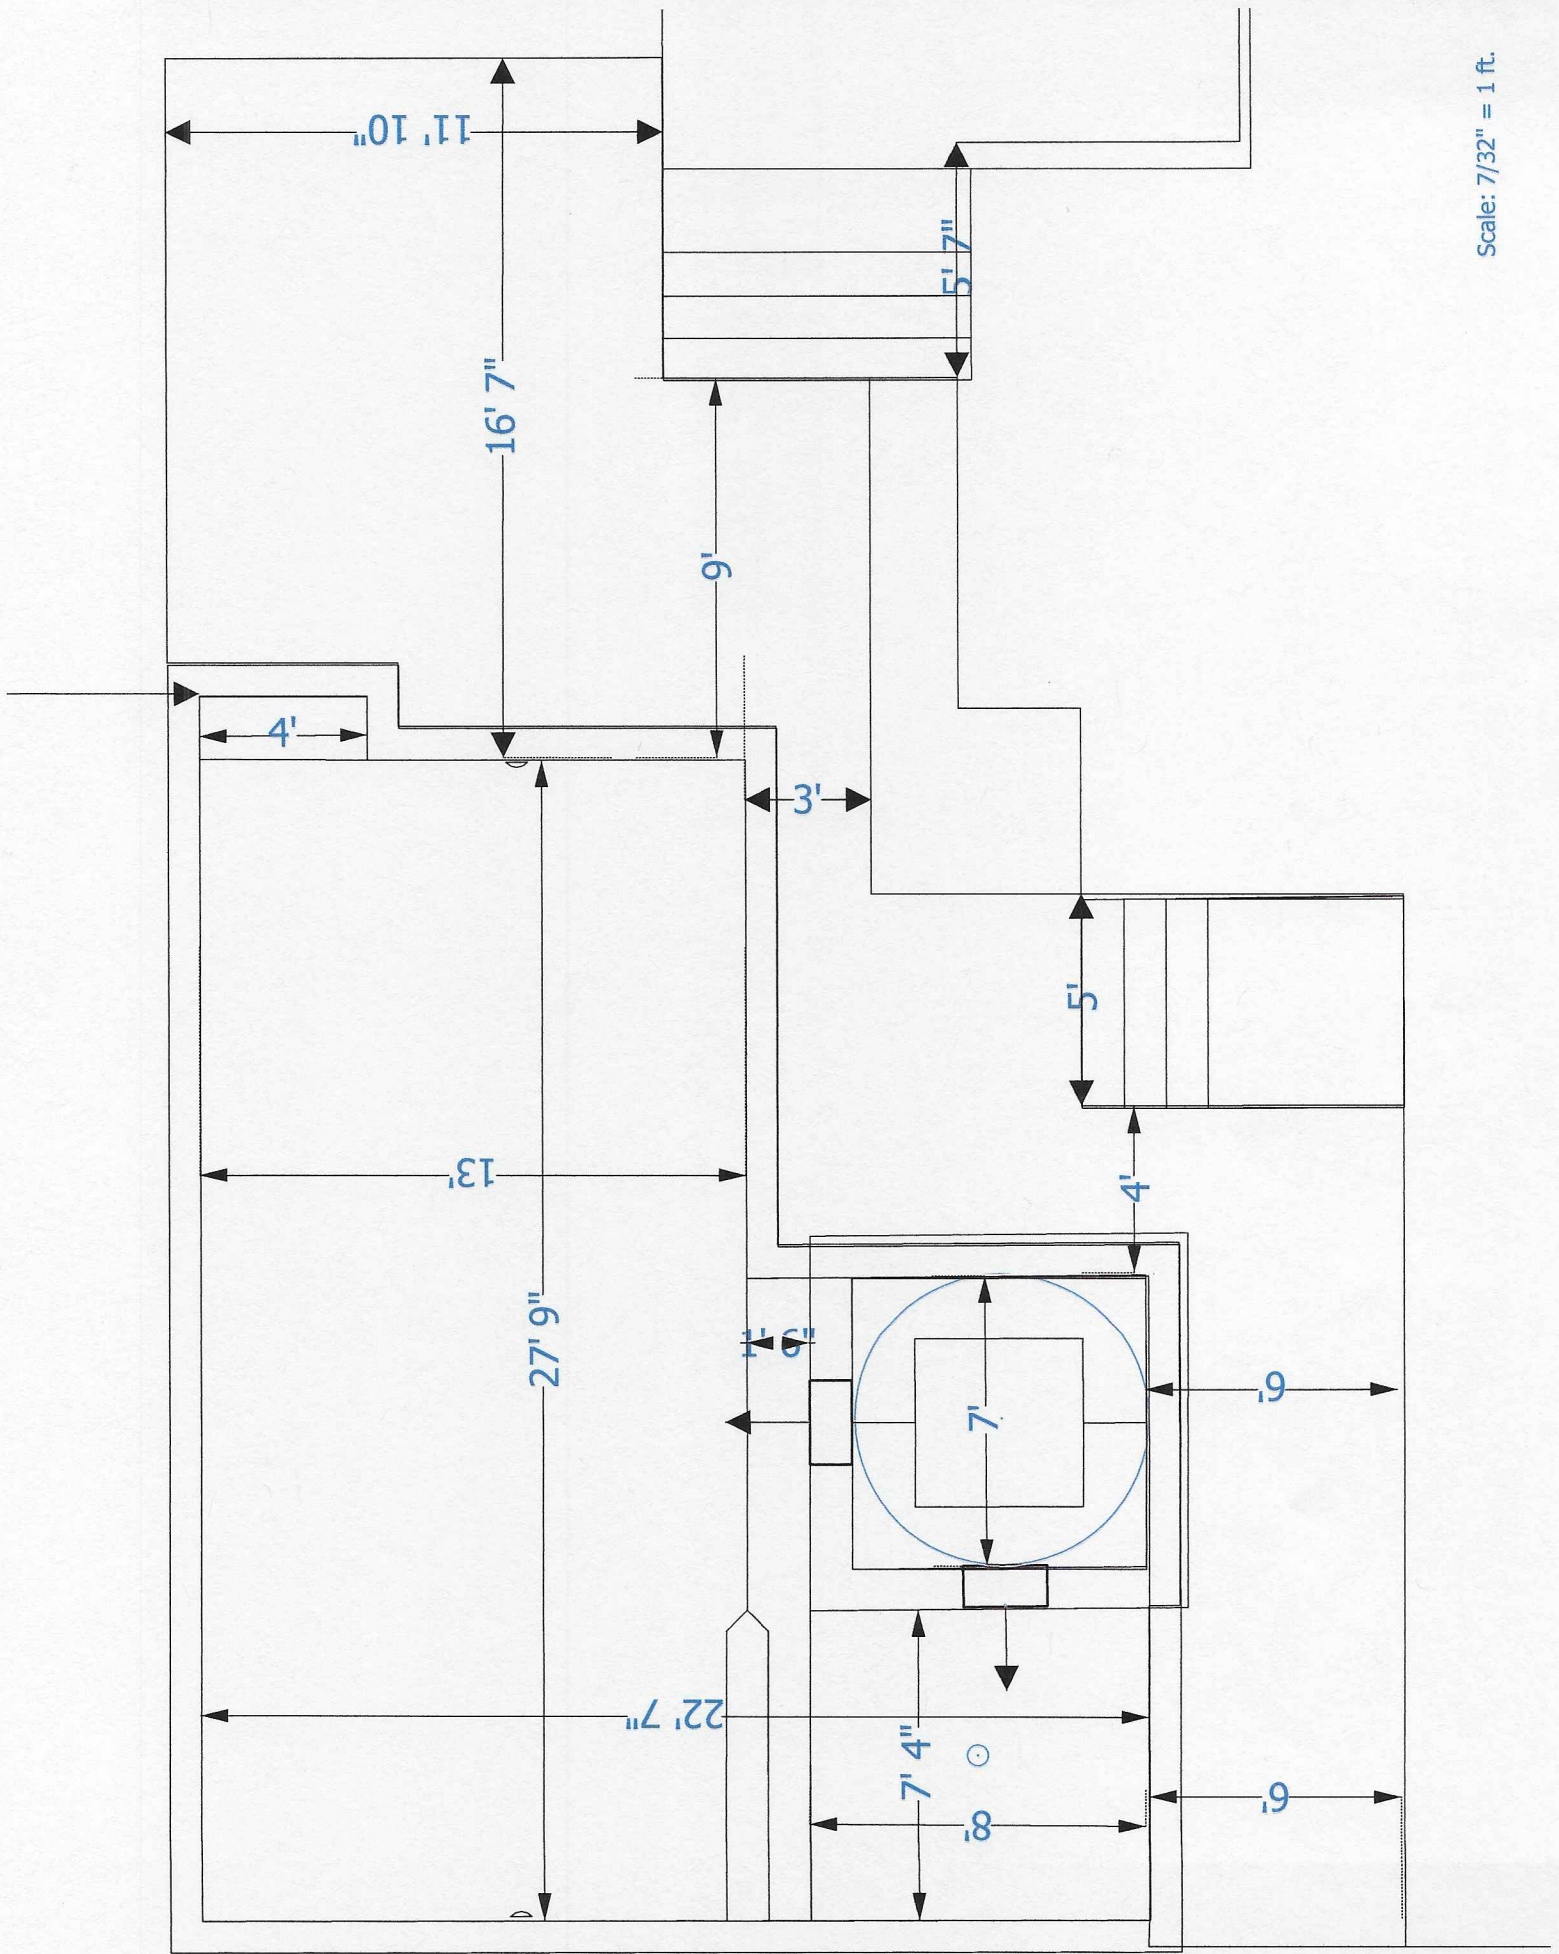

Lot 25

126.2ft

57' 3"

52'

53' 8"

51' 11"

53' 10"

Scale: 7/32" = 1 ft.

Lot 25