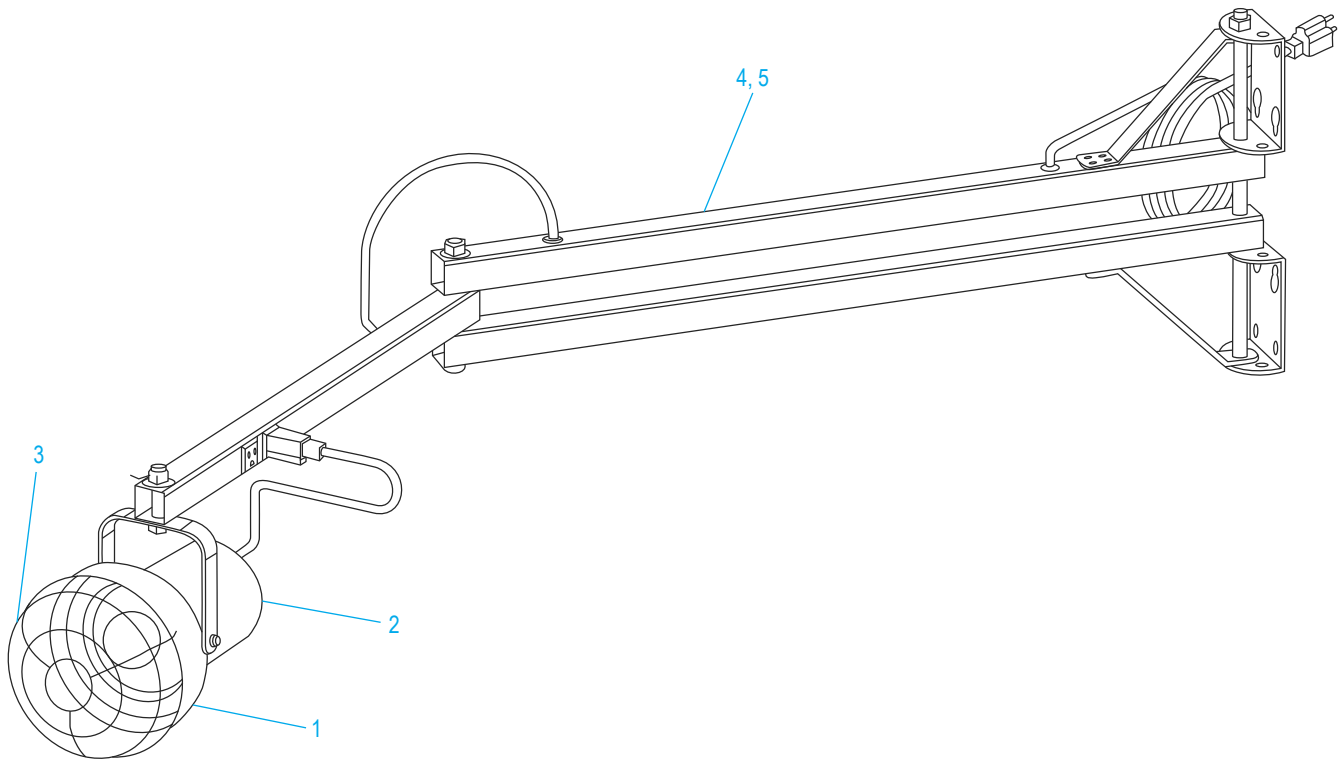

ULINE H-1439, H-2778

HEAVY DUTY DOCK LIGHT

1-800-295-5510
uline.com

#	DESCRIPTION	QTY.	ULINE PART NO.	MFG. PART NO.
1	Shade Assembly (w/ Yoke, Cord, Socket)	1	H-1439-LAMP	04465602
2	Socket Assembly (w/ Wire Leads)	1	H-1439-TGLSW	03910701
3	Snap-On Lamp Guard	1	H-1439-LPGRD	03313202
4	Arm Assembly for H-1439	1	-----	04466102
5	Arm Assembly for H-2778	1	-----	04466202

ULINE H-1439, H-2778

**LUZ PARA ANDÉN
DE USO PESADO**

01-800-295-5510

uline.mx

#	DESCRIPCIÓN	CANT.	NO. DE PARTE DE ULINE	NO. DE PARTE DEL FABRICANTE
1	Ensamble de la pantalla (con horquilla, cordón y portabombilla)	1	H-1439-LAMP	04465602
2	Ensamble del portabombilla (con alambres conductores)	1	H-1439-TGLSW	03910701
3	Protector de lámpara a presión	1	H-1439-LPGRD	03313202
4	Ensamble del brazo para H-1439	1	-----	04466102
5	Ensamble del brazo para H-2778	1	-----	04466202

ULINE H-1439, H-2778
LAMPE DE QUAI
ROBUSTE

1-800-295-5510
 uline.ca

#	DESCRIPTION	QTÉ	RÉF. ULINE	RÉF. DU FABRICANT
1	Assemblage du diffuseur (avec support, cordon, douille)	1	H-1439-LAMP	04465602
2	Assemblage de la douille (avec fils conducteurs)	1	H-1439-TGLSW	03910701
3	Protecteur de lampe emboîtable	1	H-1439-LPGRD	03313202
4	Assemblage du bras pour H-1439	1	-----	04466102
5	Assemblage du bras pour H-2778	1	-----	04466202