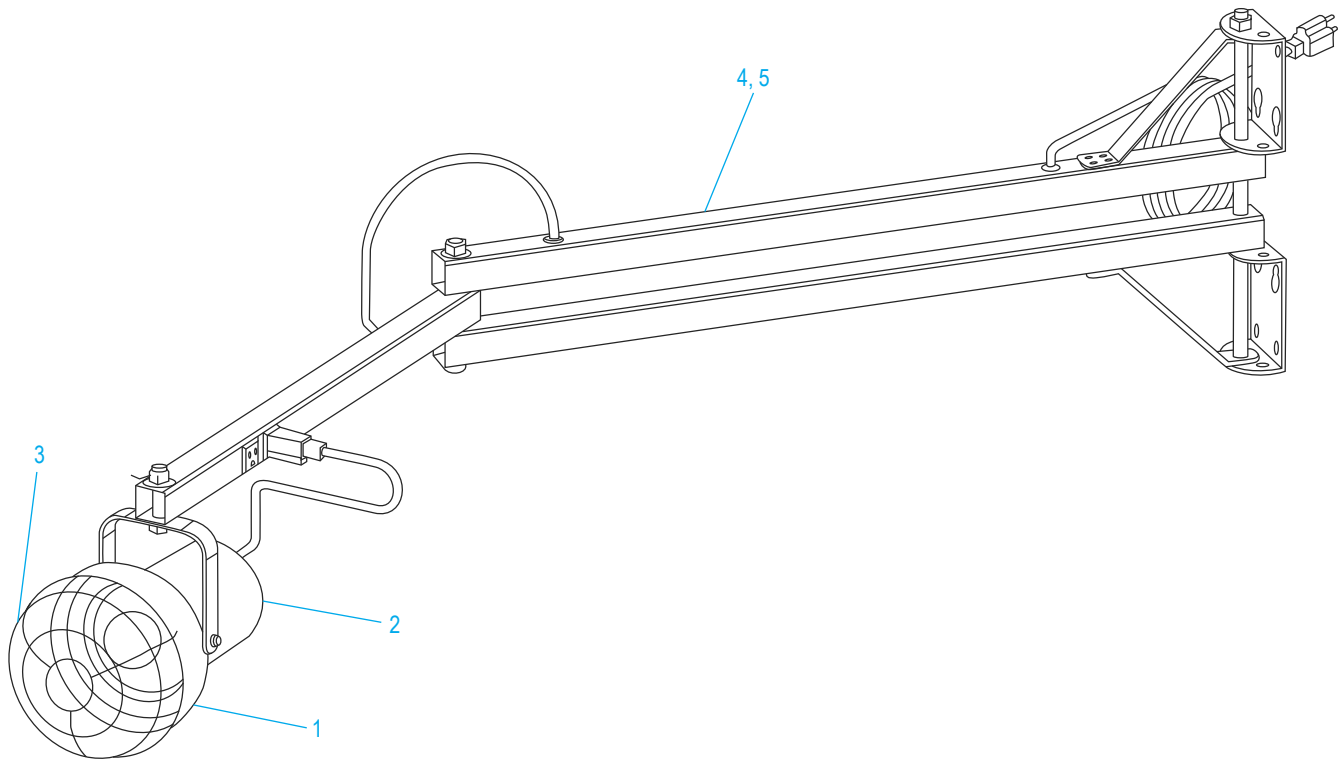

ULINE H-1439, H-2778

HEAVY DUTY DOCK LIGHT

1-800-295-5510
uline.com

#	DESCRIPTION	QTY.	ULINE PART NO.	MFG. PART NO.
1	Shade Assembly (w/ Yoke, Cord, Socket)	1	H-1439-LAMP	04465602
2	Socket Assembly (w/ Wire Leads)	1	H-1439-TGLSW	03910701
3	Snap-On Lamp Guard	1	H-1439-LPGRD	03313202
4	Arm Assembly for H-1439	1	-----	04466102
5	Arm Assembly for H-2778	1	-----	04466202

ULINE H-1439, H-2778

**LUZ PARA ANDÉN
DE USO PESADO**

01-800-295-5510

uline.mx

#	DESCRIPCIÓN	CANT.	NO. DE PARTE DE ULINE	NO. DE PARTE DEL FABRICANTE
1	Ensamble de la pantalla (con horquilla, cordón y portabombilla)	1	H-1439-LAMP	04465602
2	Ensamble del portabombilla (con alambres conductores)	1	H-1439-TGLSW	03910701
3	Protector de lámpara a presión	1	H-1439-LPGRD	03313202
4	Ensamble del brazo para H-1439	1	-----	04466102
5	Ensamble del brazo para H-2778	1	-----	04466202

ULINE H-1439, H-2778
LAMPE DE QUAI
ROBUSTE

1-800-295-5510
 uline.ca

#	DESCRIPTION	QTÉ	RÉF. ULINE	RÉF. DU FABRICANT
1	Assemblage du diffuseur (avec support, cordon, douille)	1	H-1439-LAMP	04465602
2	Assemblage de la douille (avec fils conducteurs)	1	H-1439-TGLSW	03910701
3	Protecteur de lampe emboîtable	1	H-1439-LPGRD	03313202
4	Assemblage du bras pour H-1439	1	-----	04466102
5	Assemblage du bras pour H-2778	1	-----	04466202