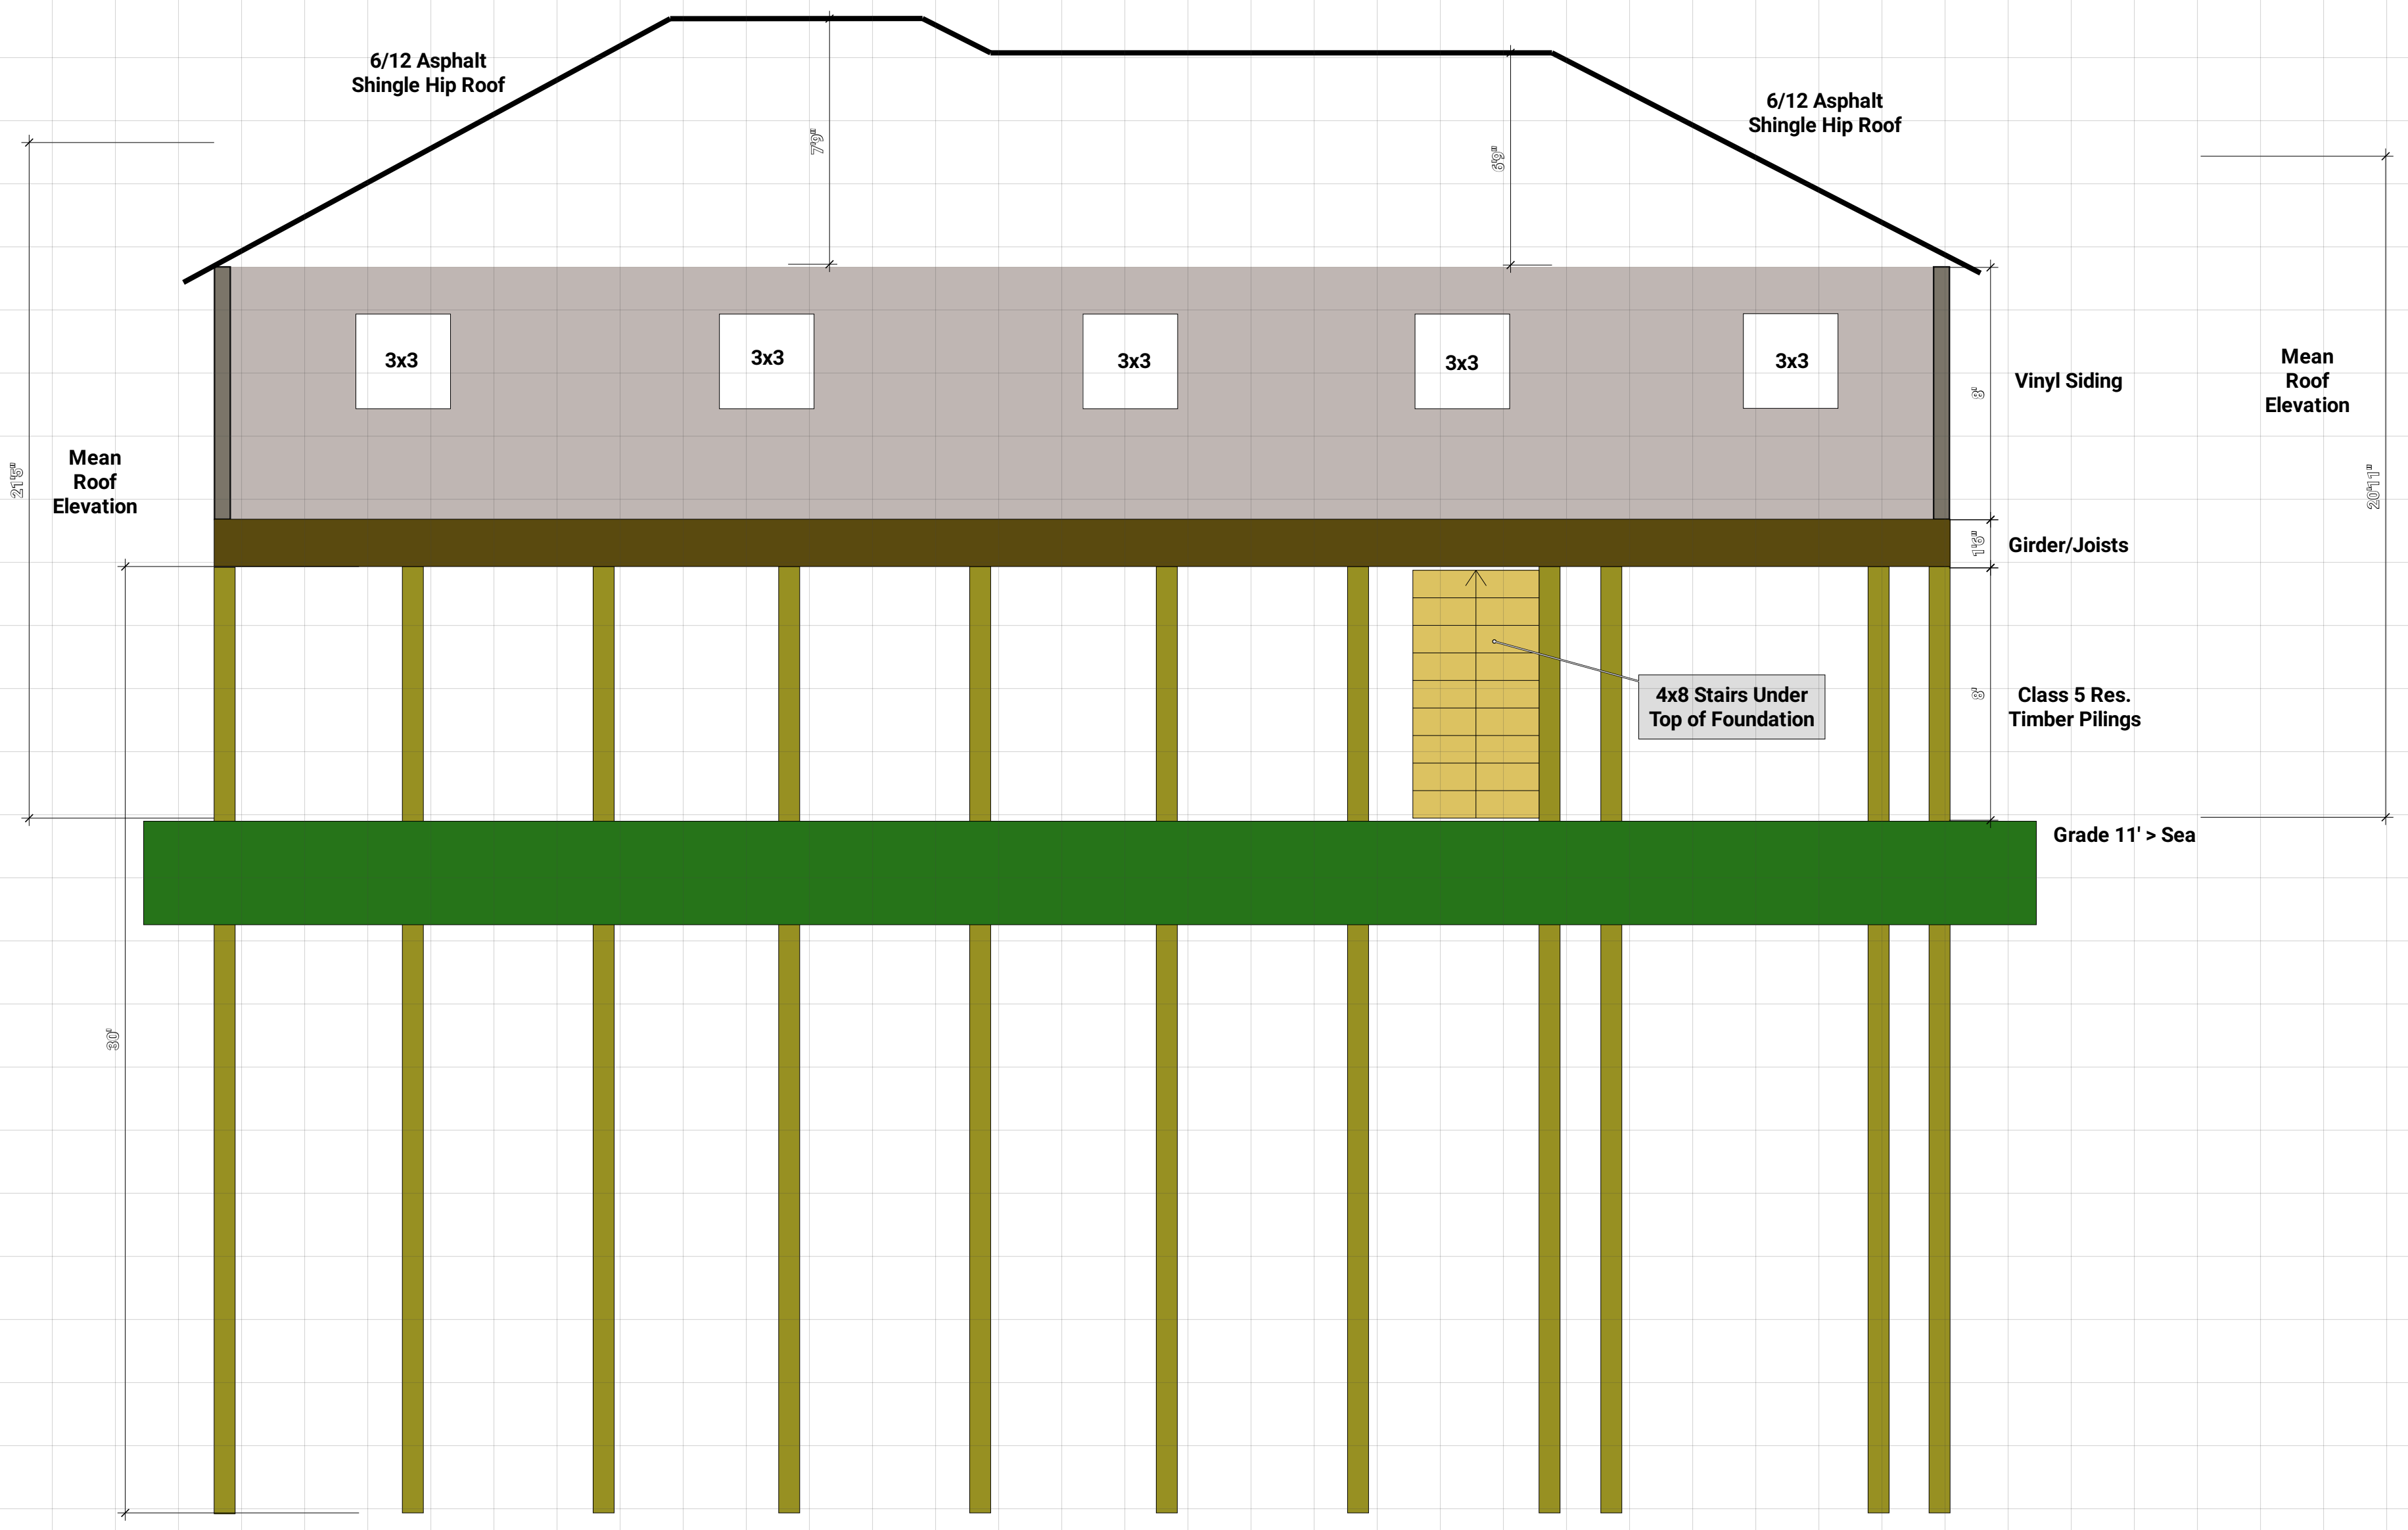

Front Elevation: 1/15/2020

**1059 Brandon Drive
Slidell, LA 70461**

**Christopher Sommers
(504) 201-4717**