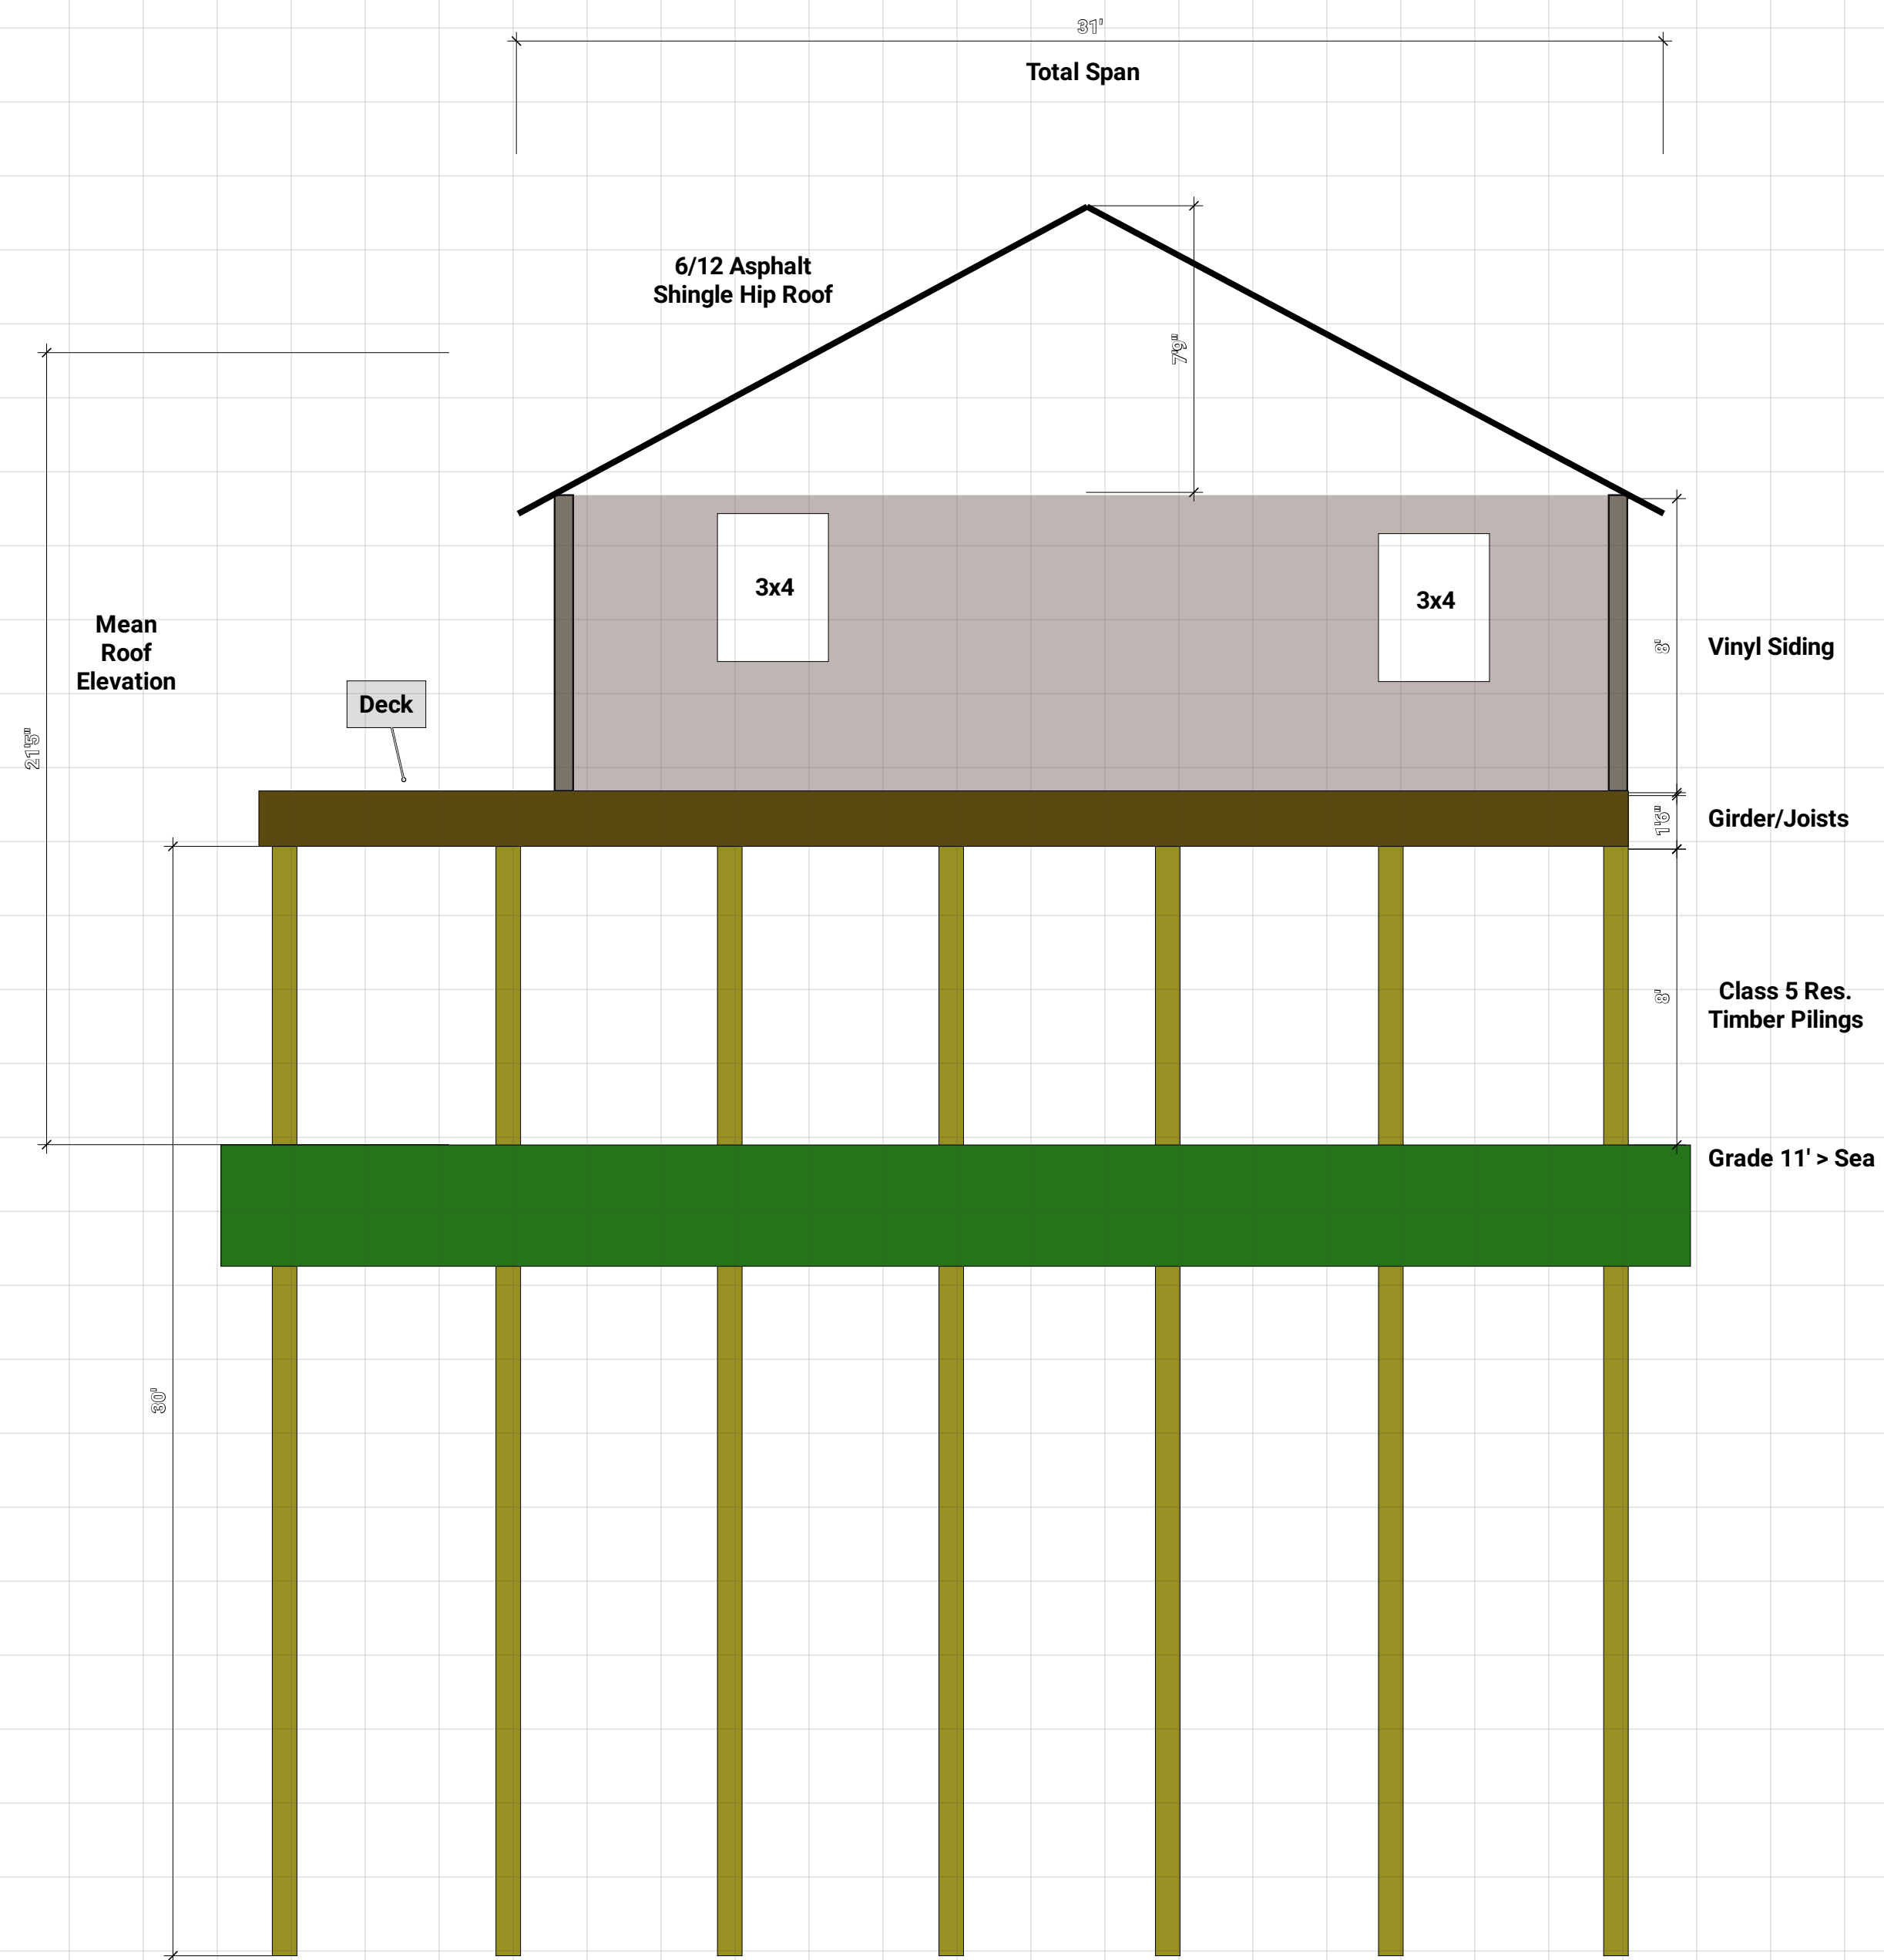

Left Elevation: 1/15/2020

**1059 Brandon Drive
Slidell, LA 70461**

**Christopher Sommers
(504) 201-4717**