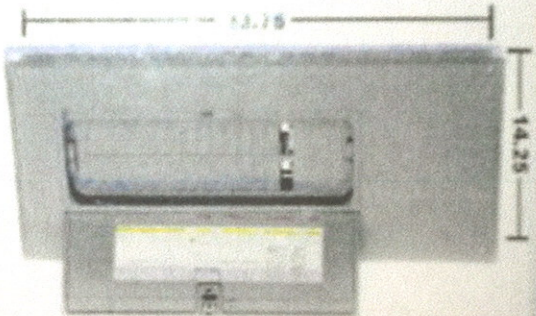

200A

30 Spaces
40 Circuits

1Ø, 120/240 V~ Max., 50A
Main Lugs Only
Zapatatas principales

Solamente

Circuit Breakers Assembled in Mexico & U.S.A.
Centro de carga hecho en EUA
Interruptores automáticos ensamblados en México y EUA

HOM3040L200TC

59164
Series: / Serie:
S03

VALUE PACK
Paquete económico
HOM3040L200VP

HOM120 - Qty. 3
1-Pole 20 Amps,
HOM120 - Cont. 3
1 polos 20 A

HOM230 - Qty. 2
2-Pole 30 Amps,
HOM230 - Cont. 2
2 polos 30 A