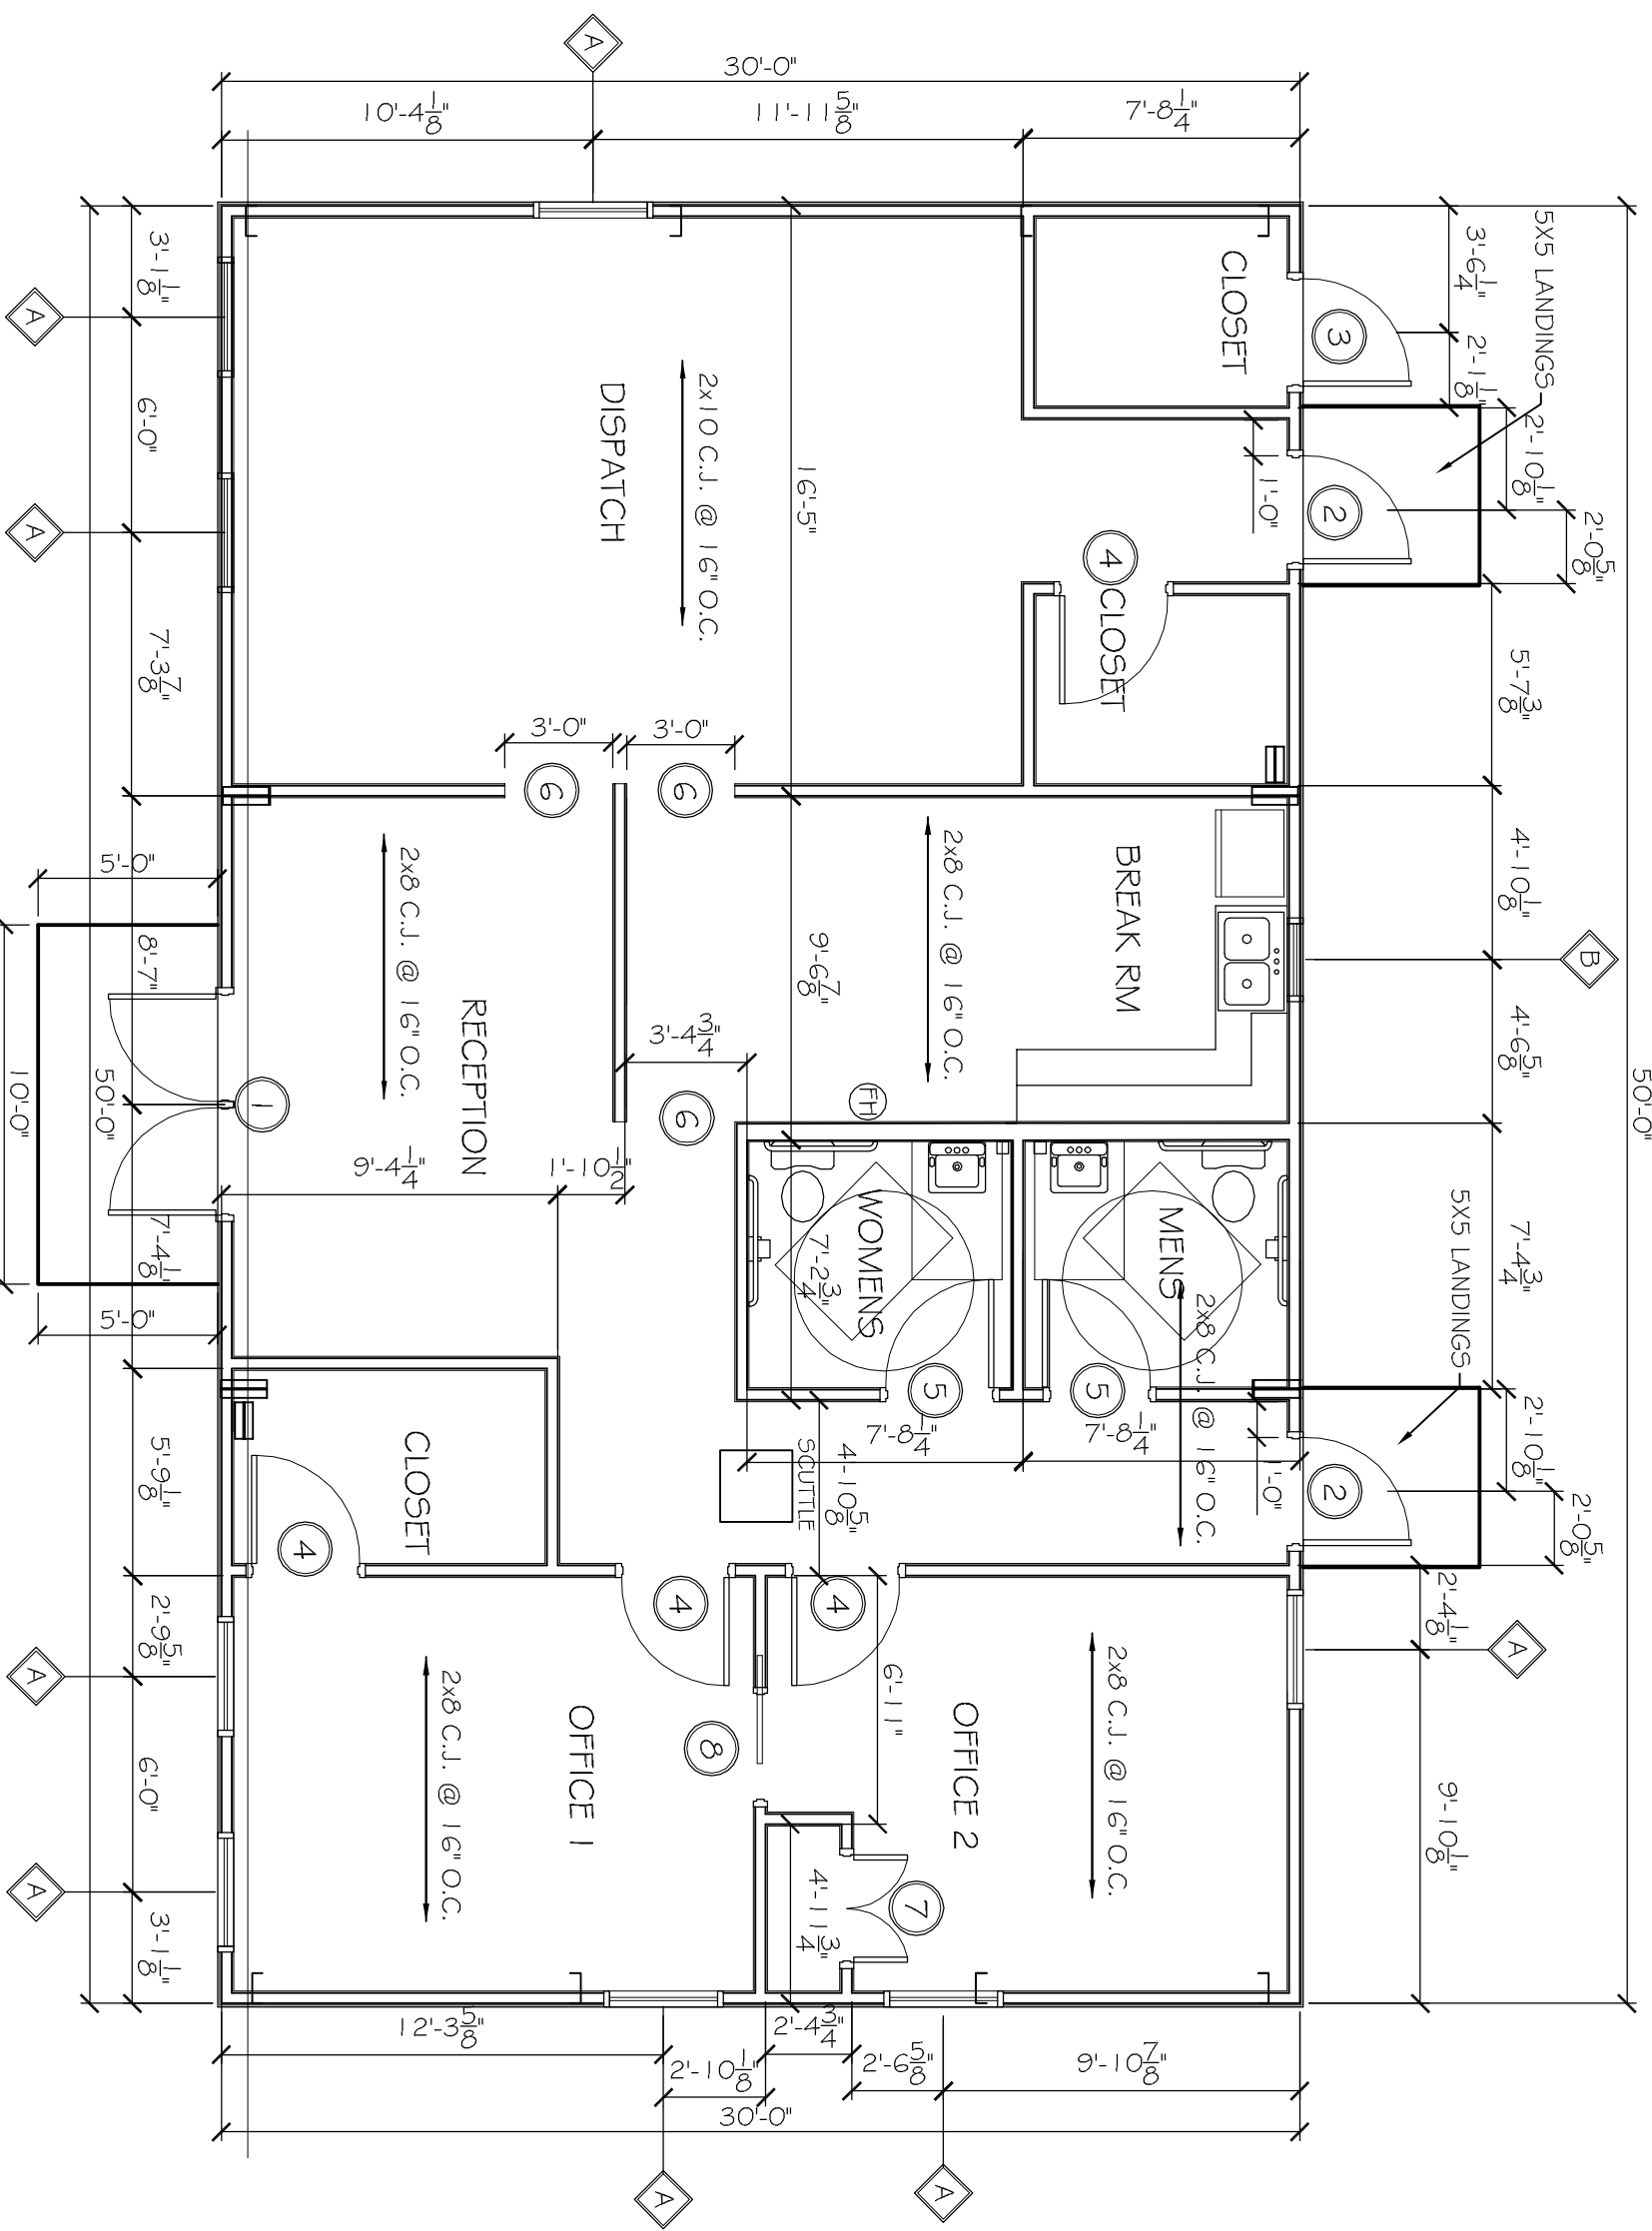

SCALE: 1/4" = 1'

FLOOR PLAN

SCALE: 1/4" = 1'