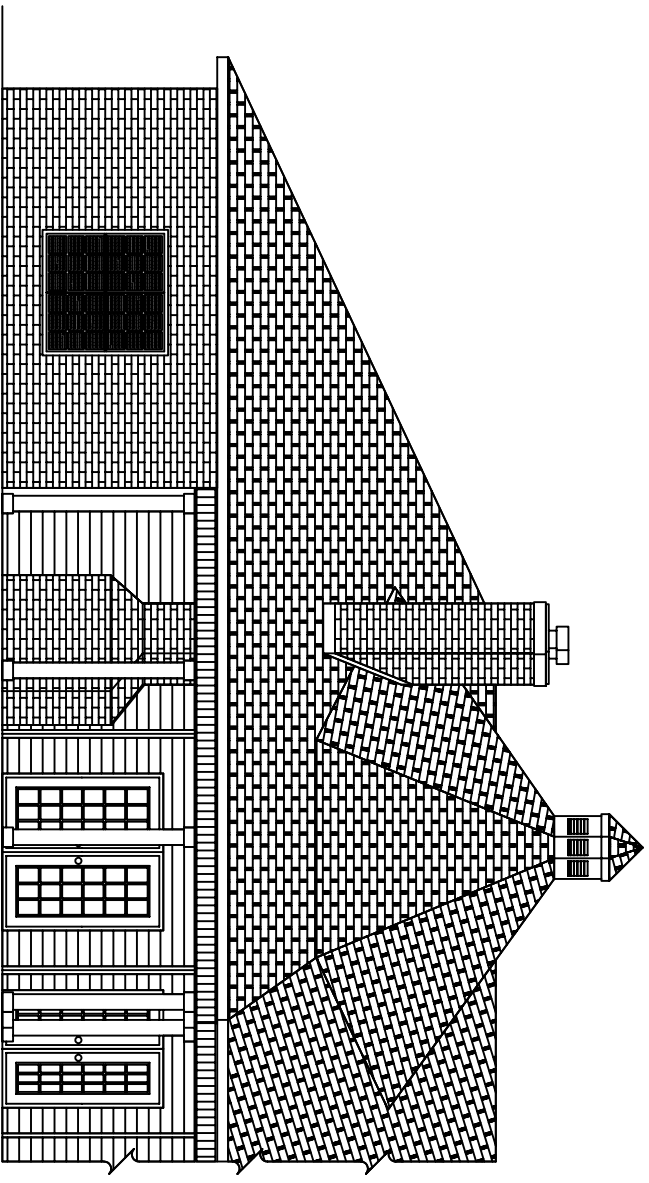

LEFT FRONT ELEVATION
SCALE: 1/4"=1'-0"

RIGHT SIDE ELEVATION
SCALE: 1/4"=1'-0"

LEFT SIDE ELEVATION
SCALE: 1/4"=1'-0"

LEFT REAR ELEVATION
SCALE: 1/4"=1'-0"