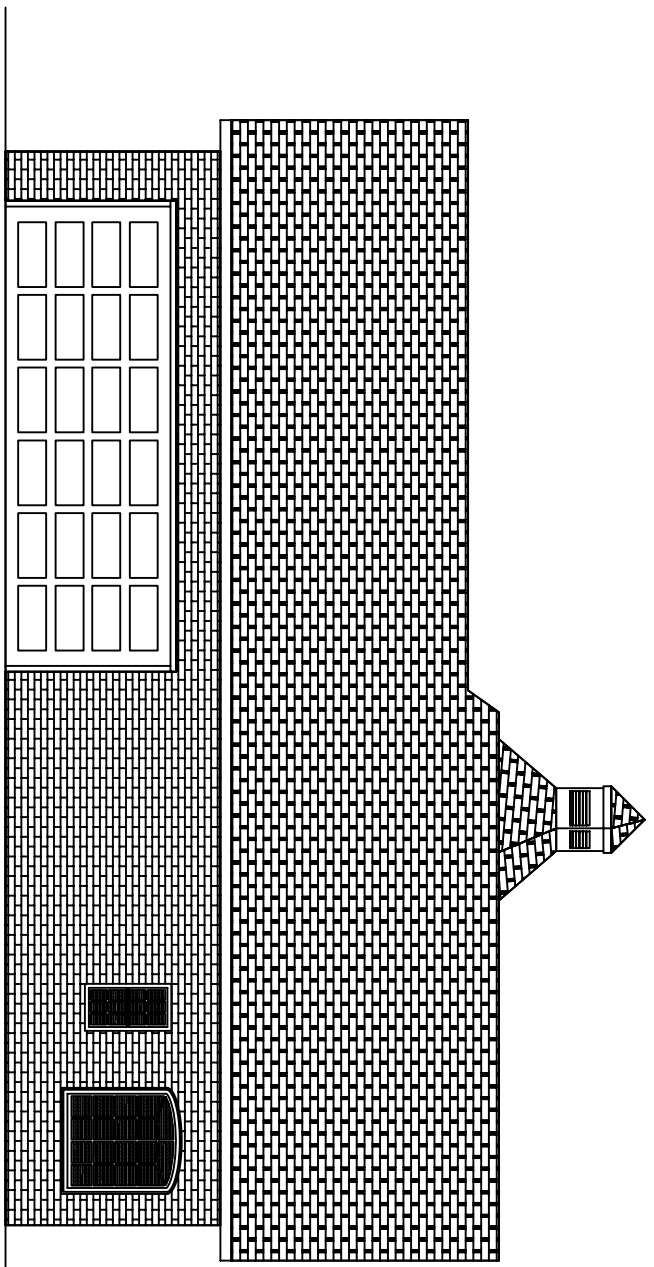

LEFT FRONT ELEVATION
SCALE: 1/4"=1'-0"

RIGHT SIDE ELEVATION
SCALE: 1/4"=1'-0"

LEFT SIDE ELEVATION
SCALE: 1/4"=1'-0"

LEFT REAR ELEVATION
SCALE: 1/4"=1'-0"