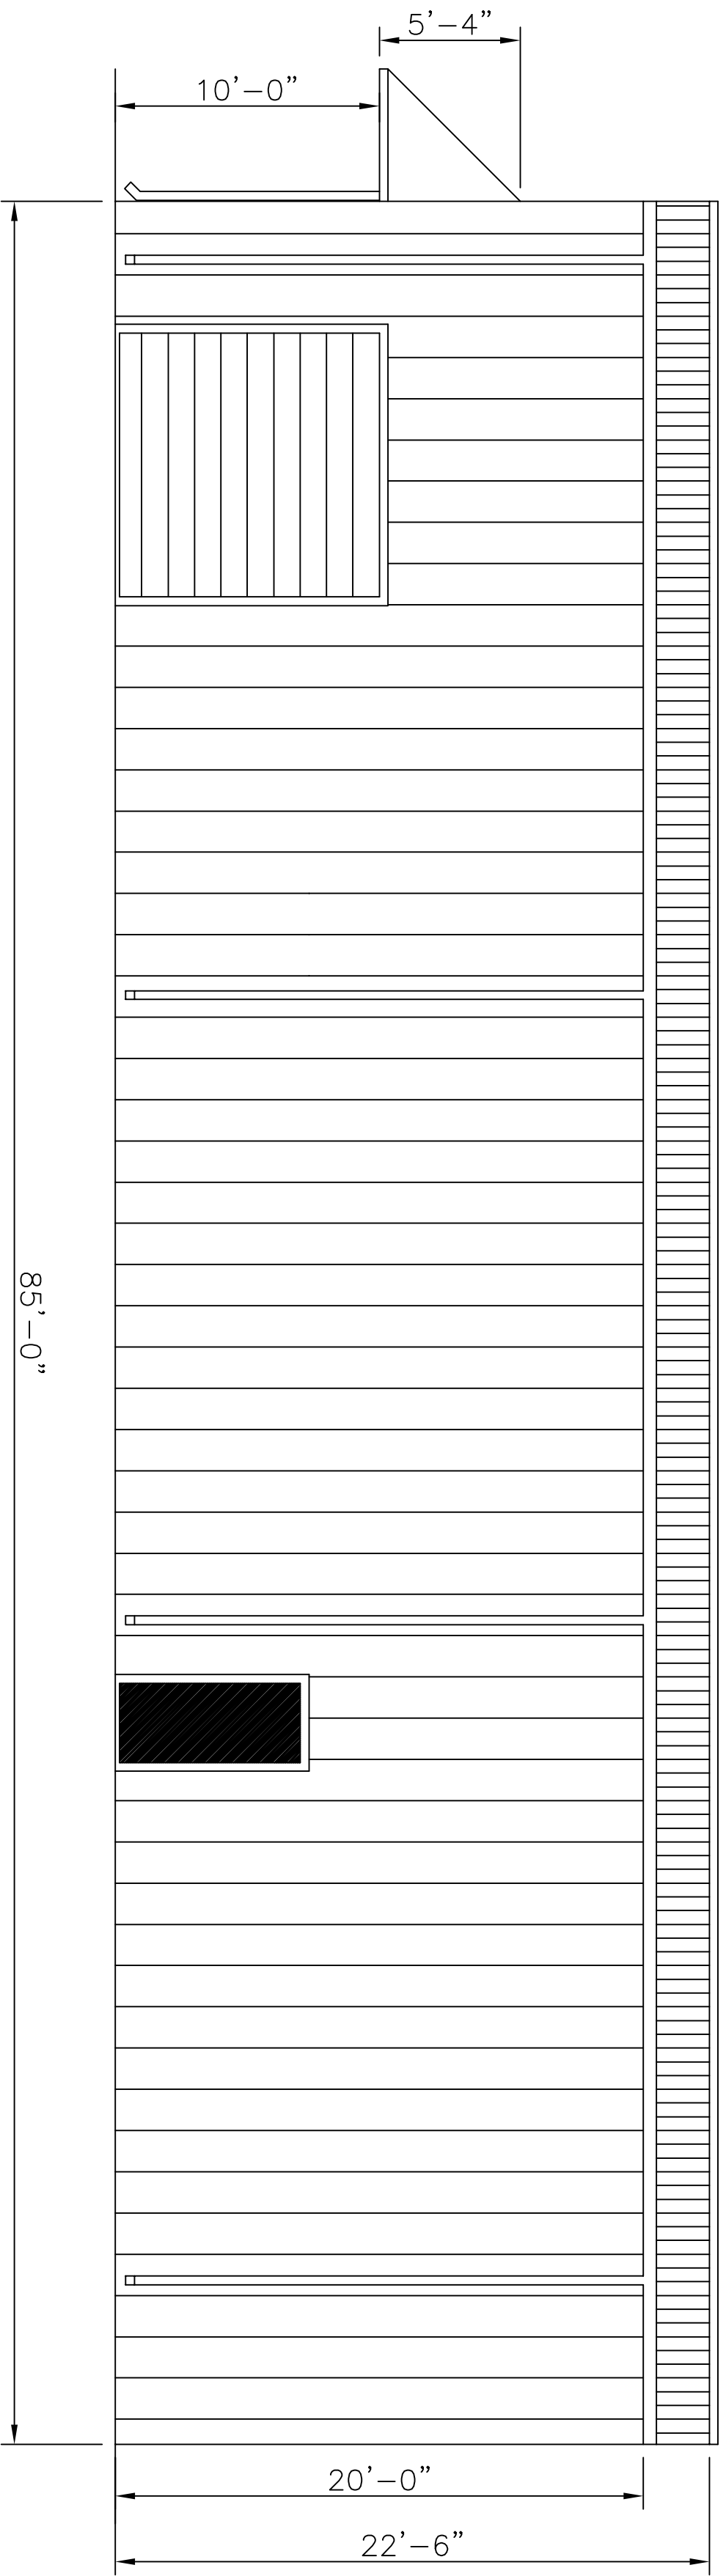

FRONT ELEVATION
SCALE: 1/4"=1'-0"

REAR ELEVATION
SCALE: 1/4"=1'-0"

RIGHT SIDE ELEVATION
SCALE: 1/4"=1'-0"

LEFT SIDE ELEVATION
SCALE: 1/4"=1'-0"