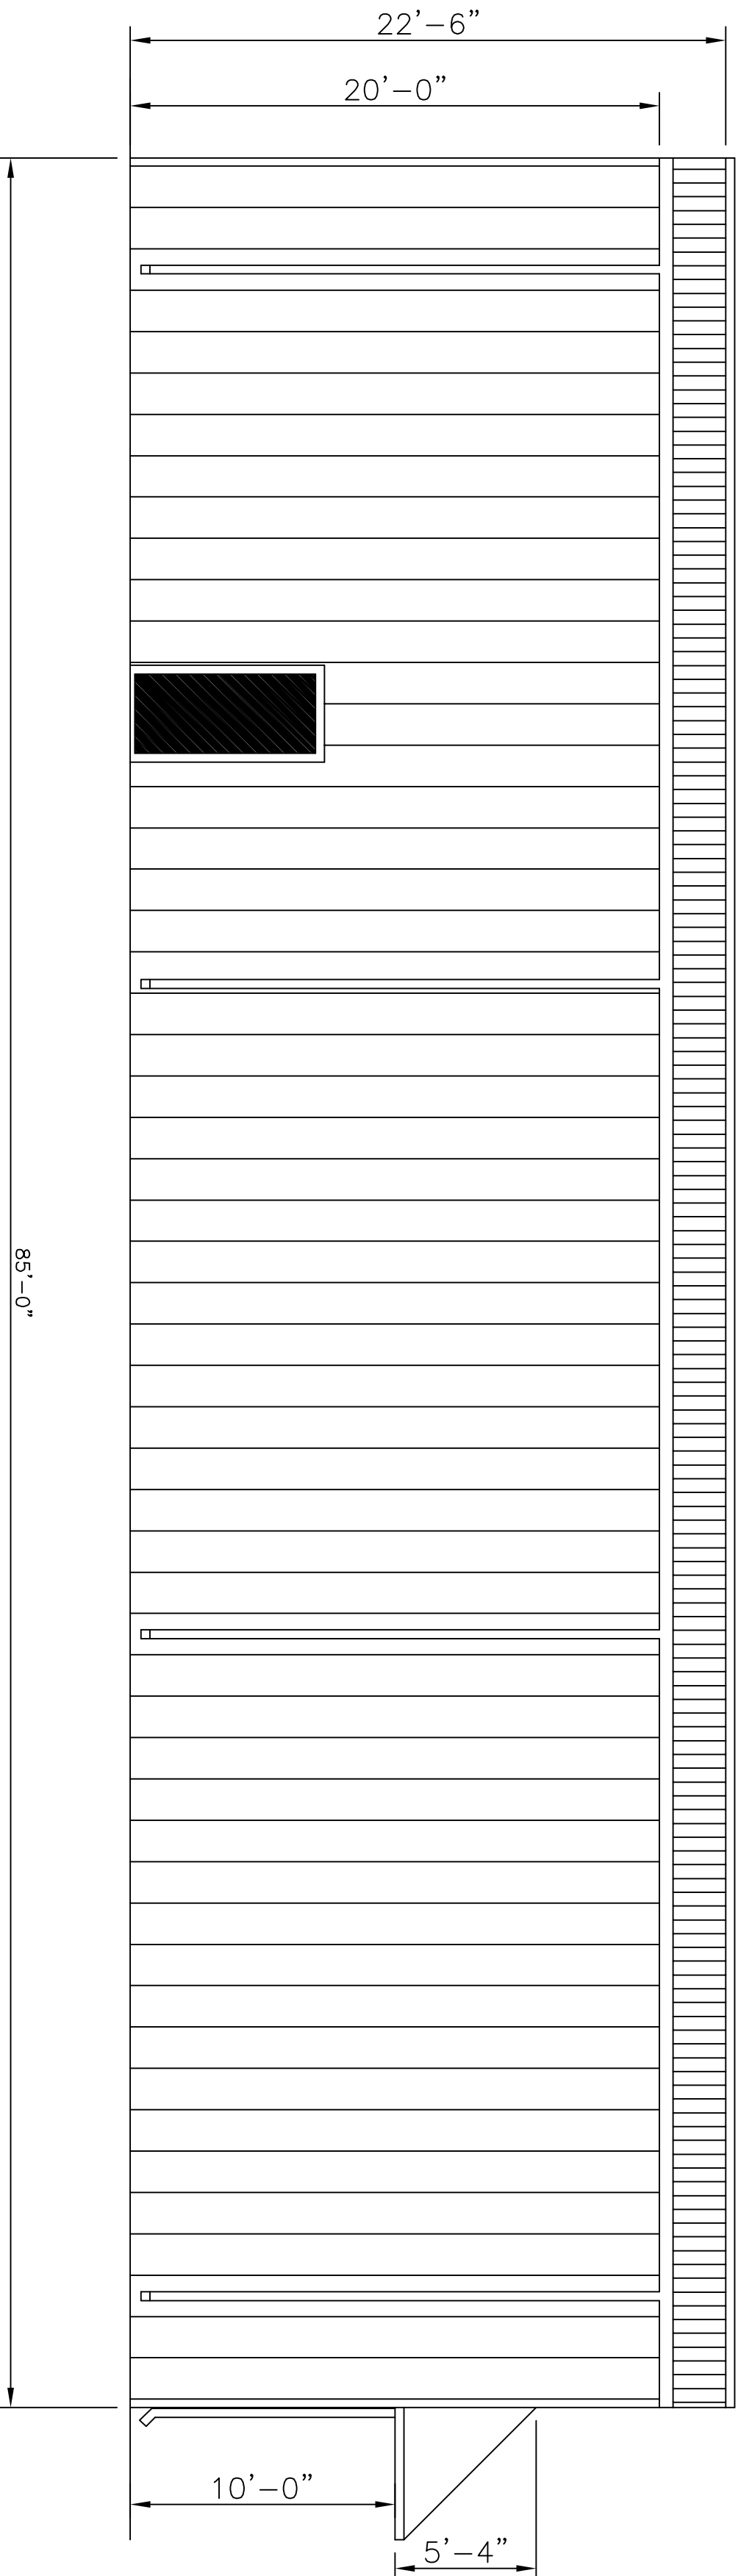

FRONT ELEVATION
SCALE: 1/4"=1'-0"

REAR ELEVATION
SCALE: 1/4"=1'-0"

RIGHT SIDE ELEVATION
SCALE: 1/4"=1'-0"

LEFT SIDE ELEVATION
SCALE: 1/4"=1'-0"