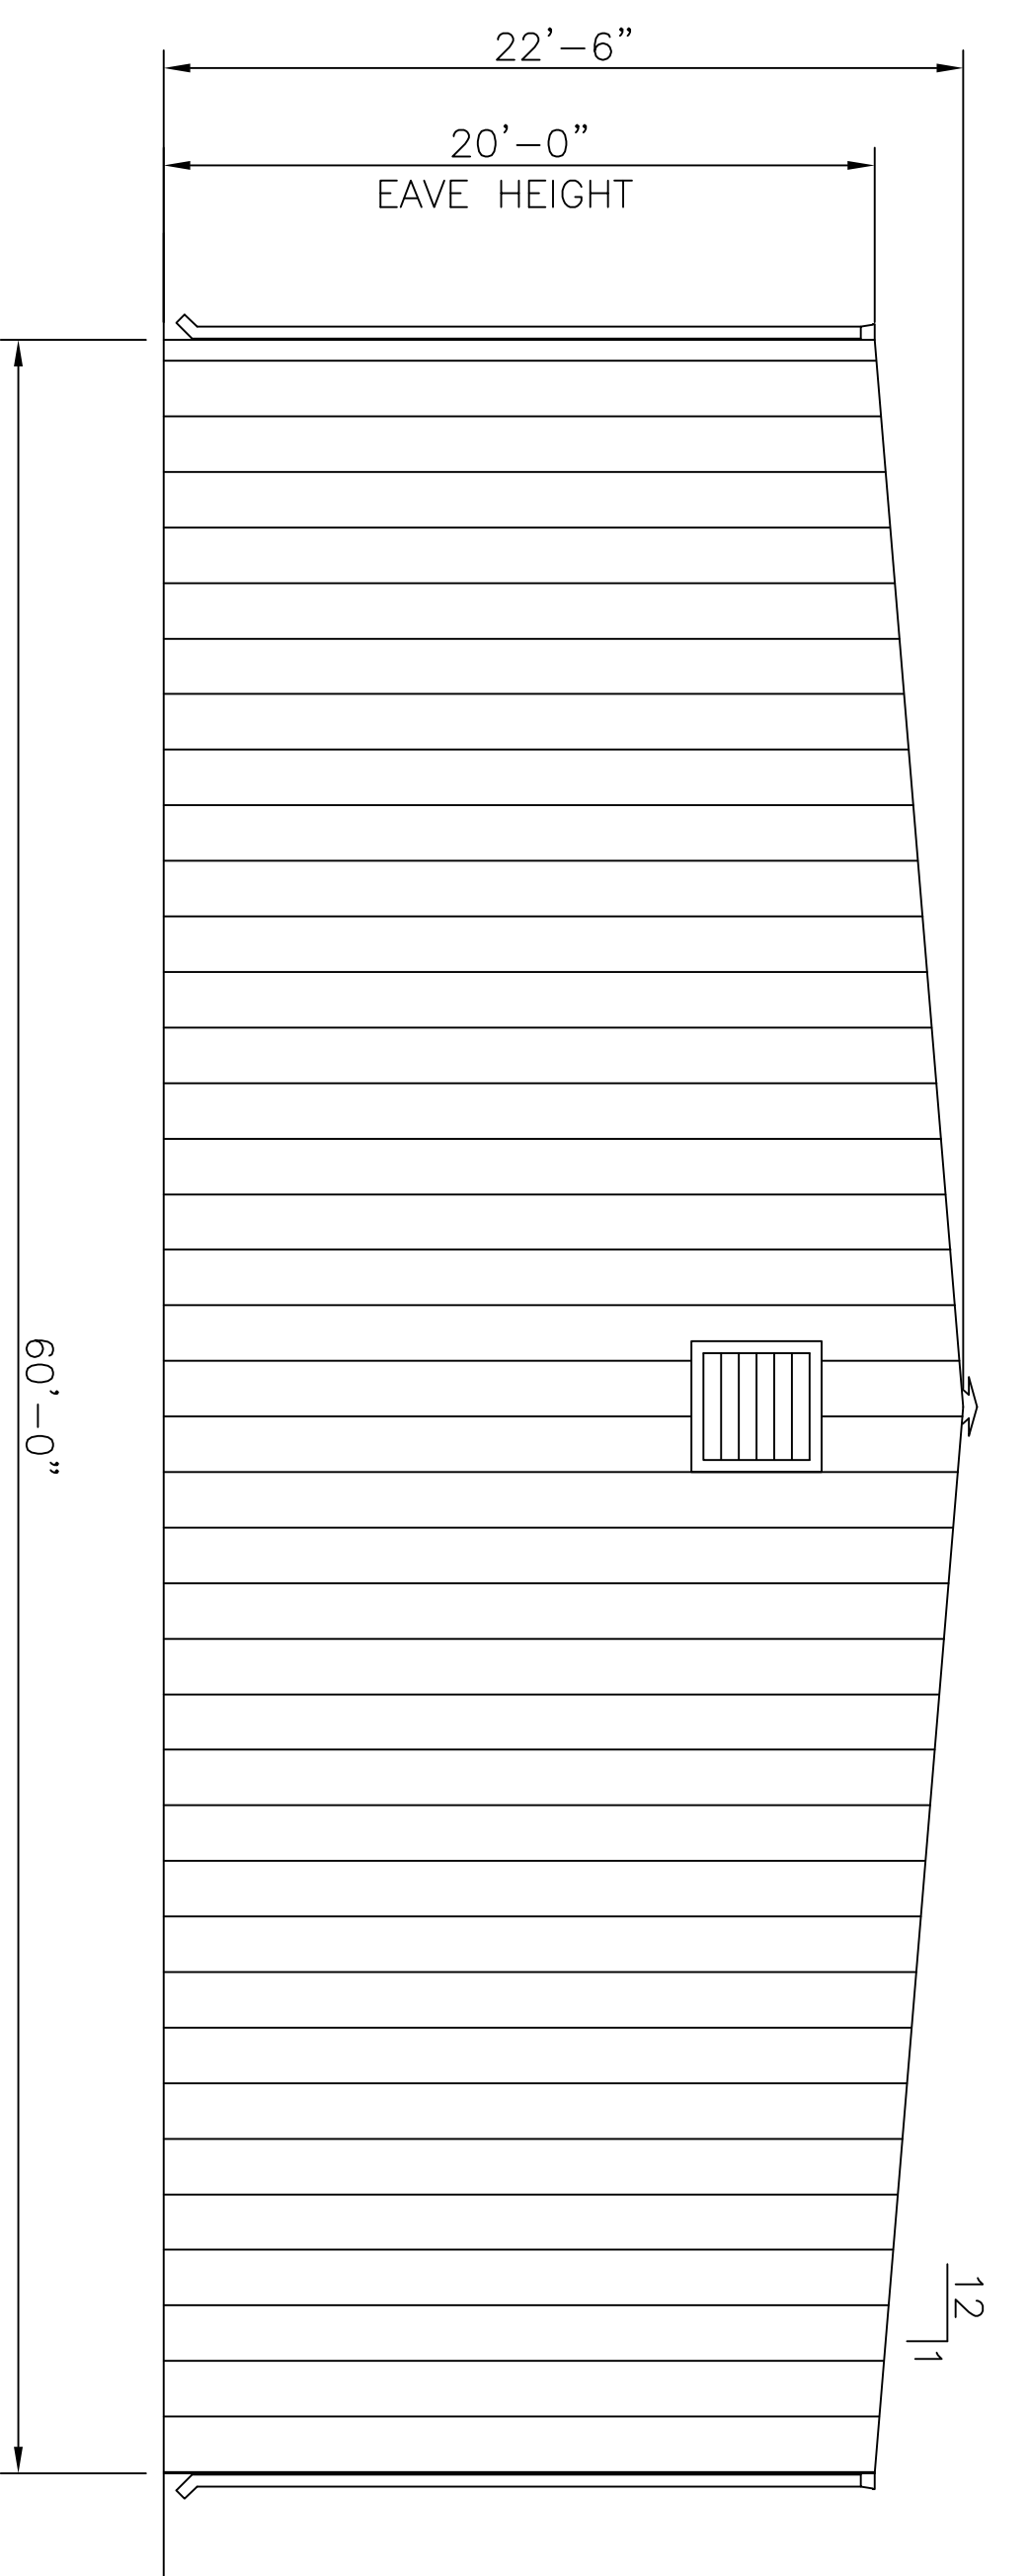

FRONT ELEVATION
SCALE: 1/4"=1'-0"

REAR ELEVATION
SCALE: 1/4"=1'-0"

RIGHT SIDE ELEVATION
SCALE: 1/4"=1'-0"

LEFT SIDE ELEVATION
SCALE: 1/4"=1'-0"