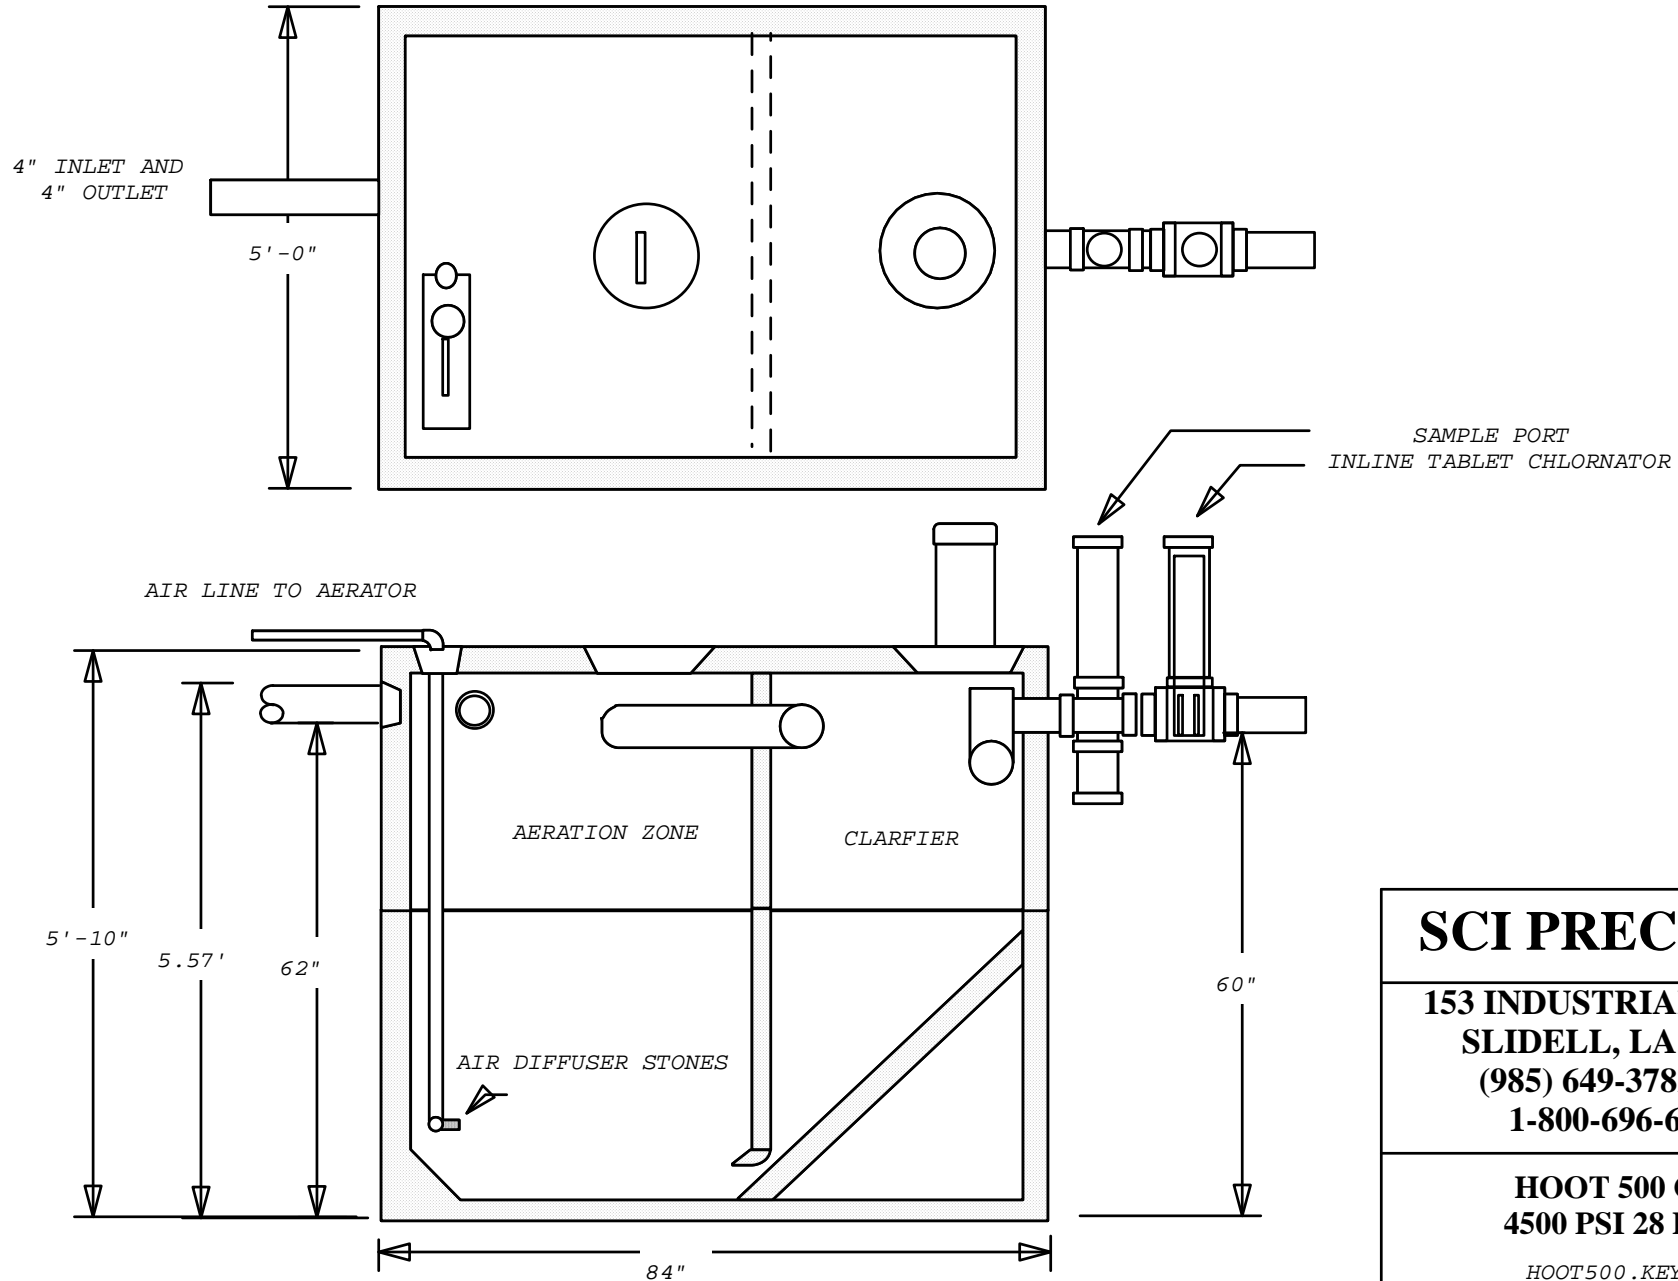

HOOT AEROBIC SYSTEMS, INC. 500GPD

SCI PRECAST

153 INDUSTRIAL DR.
SLIDELL, LA. 70460
(985) 649-3782
1-800-696-6563

**HOOT 500 GPD
4500 PSI 28 DAYS**

HOOT500.KEY