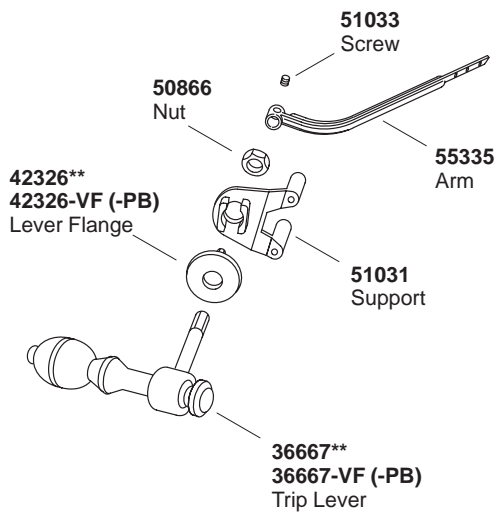

**KOHLER**<sup>®</sup>  
SERVICE PARTS

IV GEORGES BRASS™  
TRIP LEVER

K#
K-6822-**-DB

**\*\*Finish/color code must be specified when ordering.**

86029-8-AA (-)