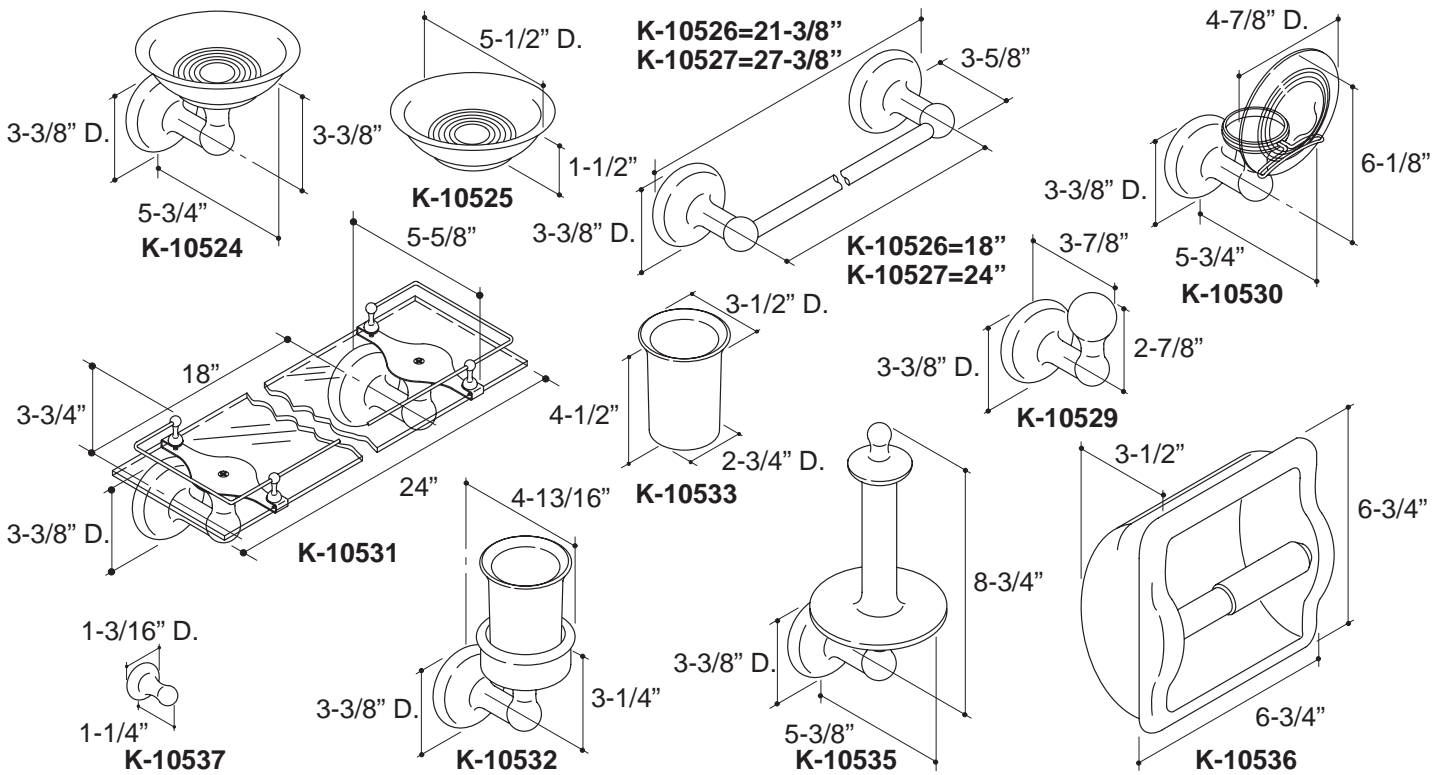

FEATURES

- *Vitreous china construction*
- *Available in popular Kohler colors*
- *Styling complements any decor*

SPECIFIED MODEL:

Model/Description	
K-10524 Soap Dish and Elbow <input type="checkbox"/> 0 <input type="checkbox"/> 96	
K-10525 Soap Dish <input type="checkbox"/> 0 <input type="checkbox"/> 96	
K-10526-CP 18" Polished Chrome Towel Bar <input type="checkbox"/> 0 <input type="checkbox"/> 96	
K-10526-PB 18" Polished Brass Towel Bar <input type="checkbox"/> 0 <input type="checkbox"/> 96	
K-10527-CP 24" Polished Chrome Towel Bar <input type="checkbox"/> 0 <input type="checkbox"/> 96	
K-10527-PB 24" Polished Brass Towel Bar <input type="checkbox"/> 0 <input type="checkbox"/> 96	
K-10529 Robe Hook <input type="checkbox"/> 0 <input type="checkbox"/> 96	
K-10530-CP Candle Holder with Sconce and Polished Chrome Accent <input type="checkbox"/> 0 <input type="checkbox"/> 96	
K-10530-PB Candle Holder with Sconce and Polished Brass Accent <input type="checkbox"/> 0 <input type="checkbox"/> 96	

COLORS/FINISHES

- 0 White
- 96 Biscuit

Model/Description	
K-10531-CP Glass Shelf and Polished Chrome Accent <input type="checkbox"/> 0 <input type="checkbox"/> 96	
K-10531-PB Glass Shelf and Polished Brass Accent <input type="checkbox"/> 0 <input type="checkbox"/> 96	
K-10532 Cup and Holder <input type="checkbox"/> 0 <input type="checkbox"/> 96	
K-10533 Cup <input type="checkbox"/> 0 <input type="checkbox"/> 96	
K-10535 Vertical Tissue Holder with Elbow <input type="checkbox"/> 0 <input type="checkbox"/> 96	
K-10536 Tissue Holder Recessed <input type="checkbox"/> 0 <input type="checkbox"/> 96	
K-10537 Drawer Pulls (pair) <input type="checkbox"/> 0 <input type="checkbox"/> 96	

PRODUCT DIAGRAM