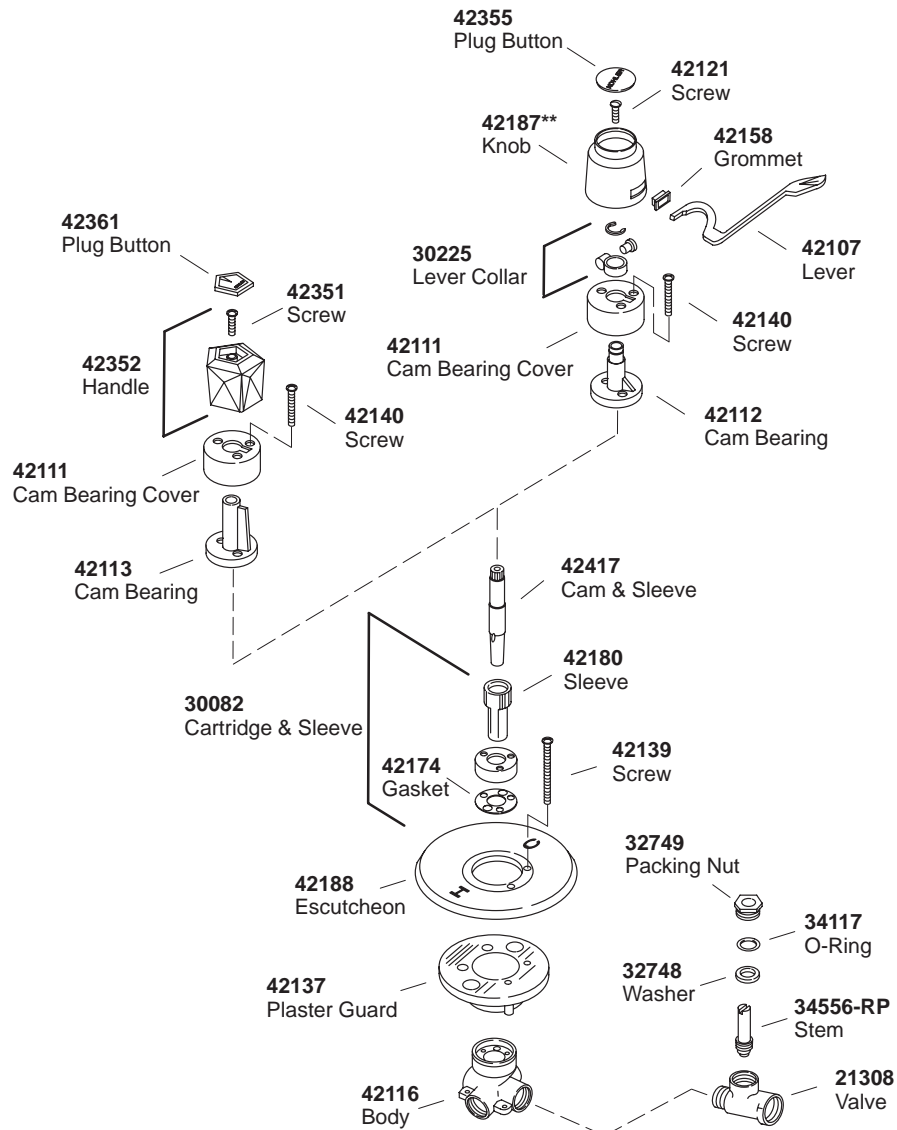

K#	Bath and Shower Faucet	Shower Faucet	Bath Faucet	Mixer Only
6872-**-AA	X			
6873-**-AA	X			
6874-**-AA		X		
6875-**-AA		X		
6876-**-AA			X	
6877-**-AA			X	
6878-**-AA				X
6879-**-AA				X

**Finish/color code must be specified when ordering.

**Finish/color code must be specified when ordering.