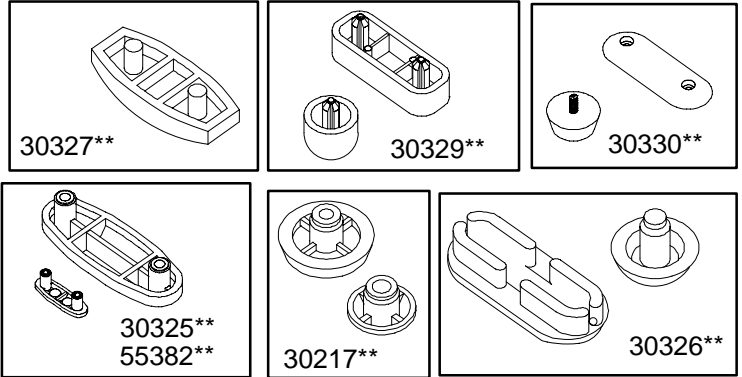

Toilet Seat	Round or Elongated	K#	Service Part #	Bumper Kit	Hinge Kit
Pillow Talk Bidet	Elongated	K-4638	74925**	55382** 30325**	N/A
Palarré Bidet	Elongated	K-4640	74926**	42644**	N/A
Champlain	Elongated	K-4690		30217**	52012**
		K-4691	74932**	55382** 30325**	53454**
				30326**	51740**
French Curve	Elongated	K-4653	74917**	55382** 30325**	30497**
		K-4653-BA		N/A	52065
		K-4653-BB		N/A	68441
Lustra	Elongated	K-4650	74918**	N/A 30326**	52065 52039**
		K-4652	74919**	30326** 55382**	52039** 68480** 52033**
		K-4652-A	76996**	30326** 55382**	N/A N/A
		K-4654	74920**	30326**	52057**
		K-4654-A	76997**	30326**	52057**
		K-4655	74921**	30326**	52057**
		K-4655-A	76998**	30326**	52057**
		K-4666	74944-C**	30326**	52037**
		K-4666-C	74944-C**	30327**	52038** 52044**
		K-4666-SC	74945-SC**	30327**	52062**
		K-4666-CA	77000-SC**	30327**	52062**
		K-4666-SA	77001-SC**	30327**	52062**
		K-4667-C	74946-C**	30327**	52038**
		K-4667-SC	74946-C**	30327**	52062**
		K-4670-C	74924-C**	30326** 30327**	52044** 52038**
		K-4670-SC	74947-SC**	30327**	52062**
		K-4670-CA	77002**	30327**	52062**
		K-4670-SA	77003**	30327**	52062**
		K-4671	74948-C**	30326**	52037**
		K-4671-C	74948-C**	30326** 30327**	52044** 52038**
		4686-C	84099**	30326** 30327**	52039** 52038**
4687-C		30326** 30327**	52039** 52038**		

BUMPER KITS