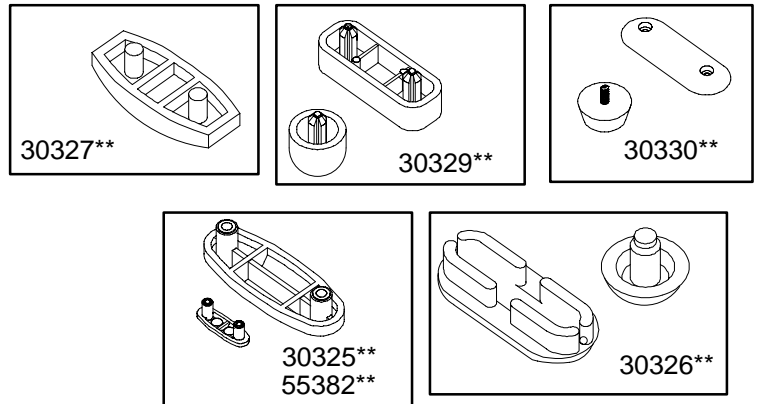

Toilet Seat	Round or Elongated	K#	Service Part #	Bumper Kit	Hinge Kit			
Lustra	Elongated	K-4671-SC	74949-SC**	30327**	52038**			
				N/A	52062**			
	Round	K-4660	74922**	30326**	52039**			
					K-4662	74923**	30326**	52039**
							55382**	68480**
					N/A	52065		
		K-4662-A	76999**	30326**	N/A			
				55382**	N/A			
		N/A	52065					
		K-4680-C	74951-C**	30326**	52044**			
	30327**			52038**				
	K-4680-CA	77004**	30326**	52044**				
30327**			52038**					
K-4681-C	74952-C**	30326**	52044**					
		30327**	52038**					
Triko	Elongated	K-4710-T	74934**	30329**	52042**			
		K-4712-T	74935-T**					
		K-4752	74933**					
	Round	K-4714-T	74938-T**	52045**				
		K-4716-T	74939-T**					
		K-4726-T	74940-T**					
K-4754	74937**	52042**						
Integra		K-4776	**	30329**	51746**			
Primary	Round	K-4686	84450**	N/A	84119**			
Soild Oak		K-4745-CP	74930-CP	30330	52045**			
		K-4745-AU	74930-AU	30330	52045**			
Mandalay Teakwood		K-4746		30330	52063**			

BUMPER KITS