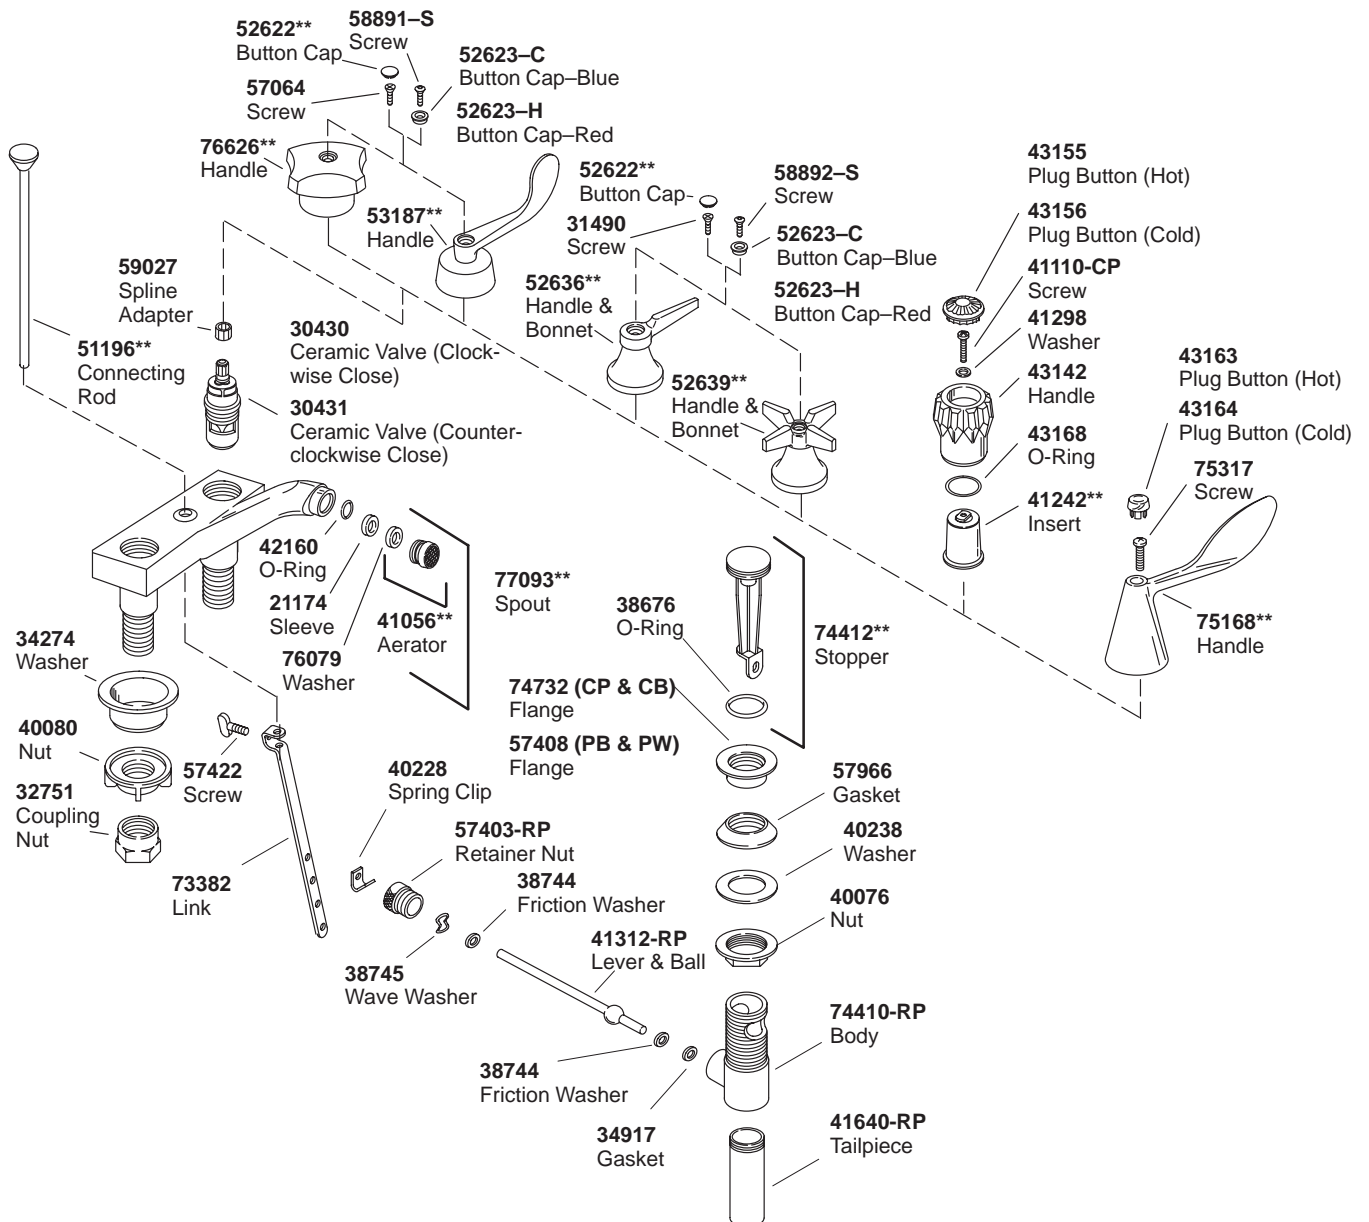

KOHLER® SERVICE PARTS

CENTERSET BIDET FAUCETS

K#	Base Faucet (Less Handles)	Triton Standard Handle	Triton Cross Handle	Triton Lever Handle	Triton Wristblade Handle	Flair Acrylic Handle	Finesse Handle
K-9279-K-**-AA	X						
K-16010-2-CP-AA		X					
K-16010-3-CP-AA			X				
K-16010-4-CP-AA				X			
K-16010-5-CP-AA					X		
K-16030-7-**-AA						X	
K-16050-5-**-AA							X

**Finish/color code must be specified when ordering.