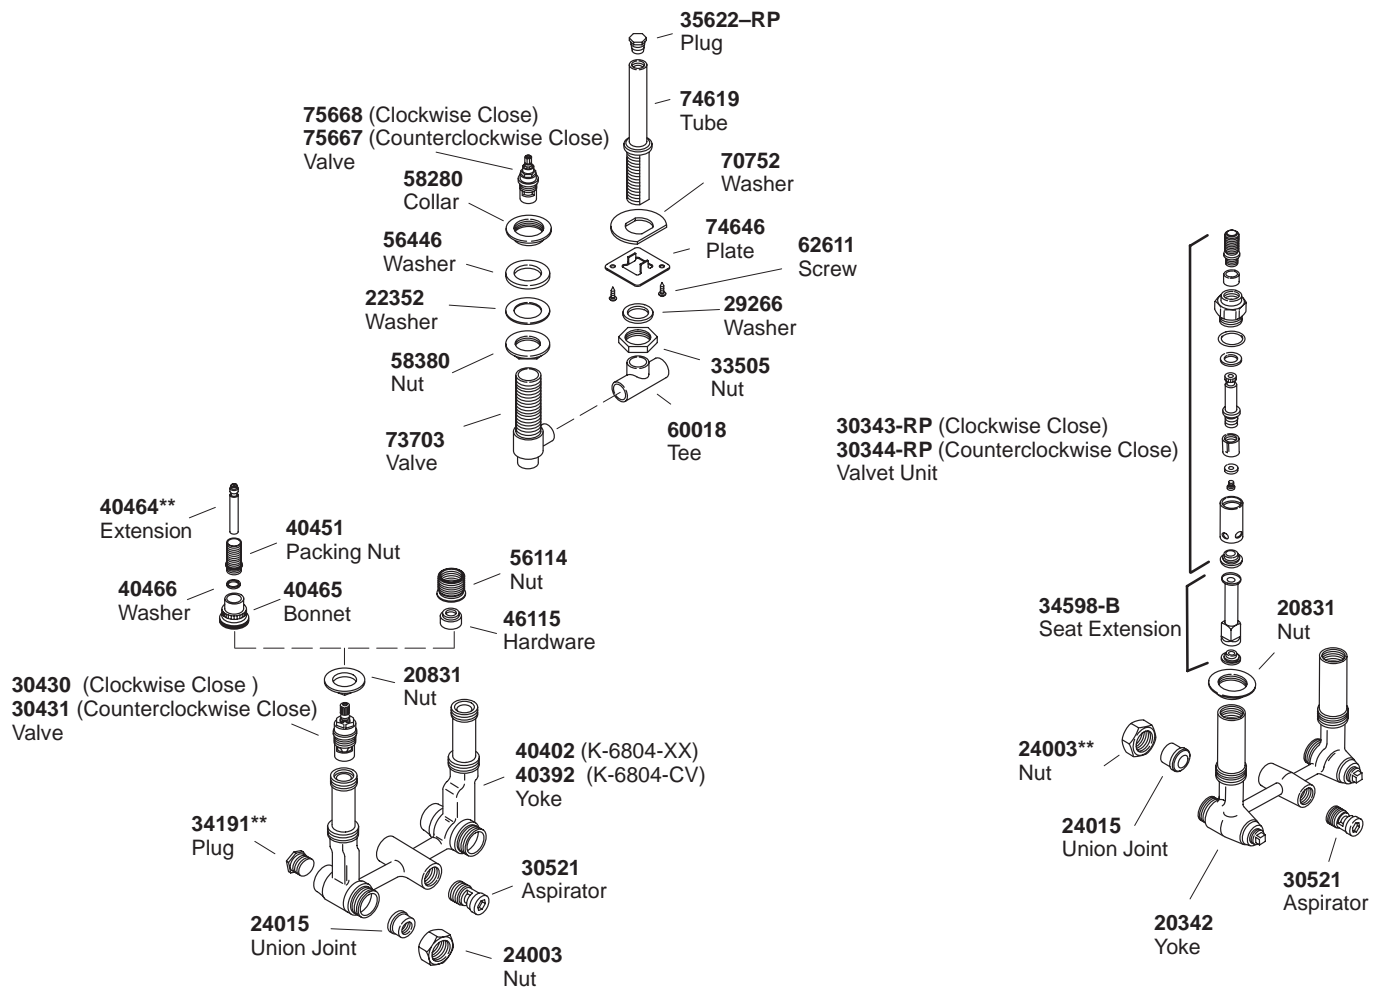

# KOHLER® SERVICE PARTS

## IV GEORGES BRASS™ DECK-MOUNT BATH FAUCETS

K#	Bath Faucet	Valves	Spout	Lever Handles	Cross Handles
K-6803-**-AA			X		
K-6803-H-**-AA			X		
K-6803-S-**-AA/AB			X		
K-6804-CV-**-AA		X	X	X	
K-6804-XX-**-AA		X	X		X
K-6906-XX-**-AA	X	X	X		X
K-6906-3-**-AA/BA	X	X	X		X
K-6906-4-**-AA/BA	X	X	X	X	
K-T6906-3-**-AA	X		X		X
K-T6906-4-**-AA	X		X	X	
K-301-K-NA-AA		X			

## IV GEORGES BRASS™ DECK-MOUNT BATH FAUCETS

\*\*Finish/color code must be specified when ordering.