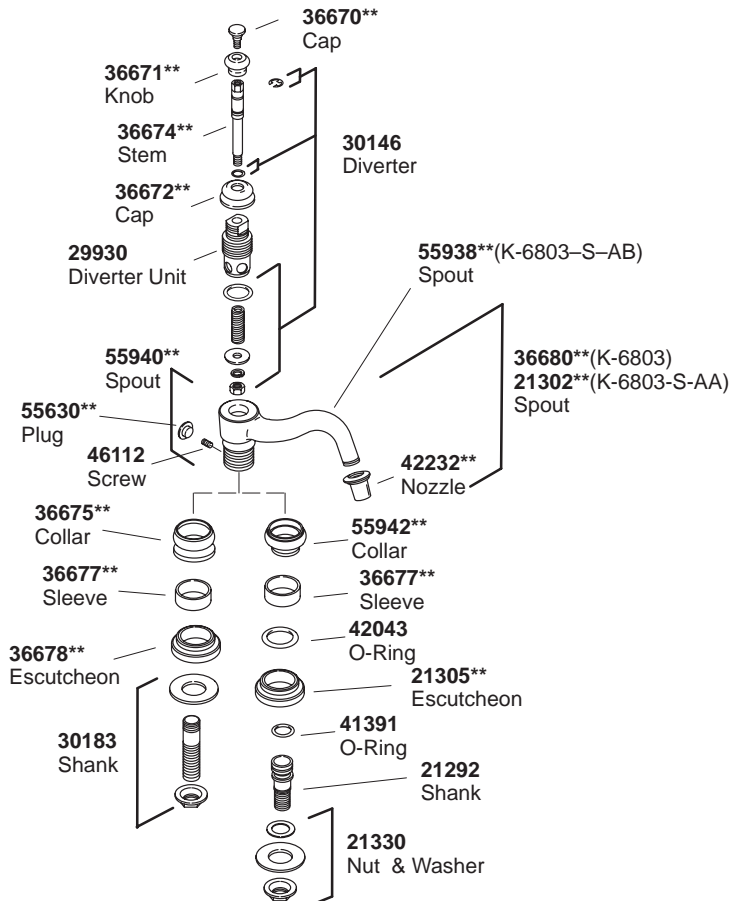

## IV GEORGES BRASS™ DECK-MOUNT BATH FAUCETS

K#	Bath Faucet	Valves	Spout	Lever Handles	Cross Handles
K-6803-**-AA			X		
K-6803-H-**-AA			X		
K-6803-S-**-AA/AB			X		
K-6804-CV-**-AA		X	X	X	
K-6804-XX-**-AA		X	X		X
K-6906-XX-**-AA	X	X	X		X
K-6906-3-**-AA/BA	X	X	X		X
K-6906-4-**-AA/BA	X	X	X	X	
K-T6906-3-**-AA	X		X		X
K-T6906-4-**-AA	X		X	X	
K-301-K-NA-AA		X			

## IV GEORGES BRASS™ DECK-MOUNT BATH FAUCETS

\*\*Finish/color code must be specified when ordering.