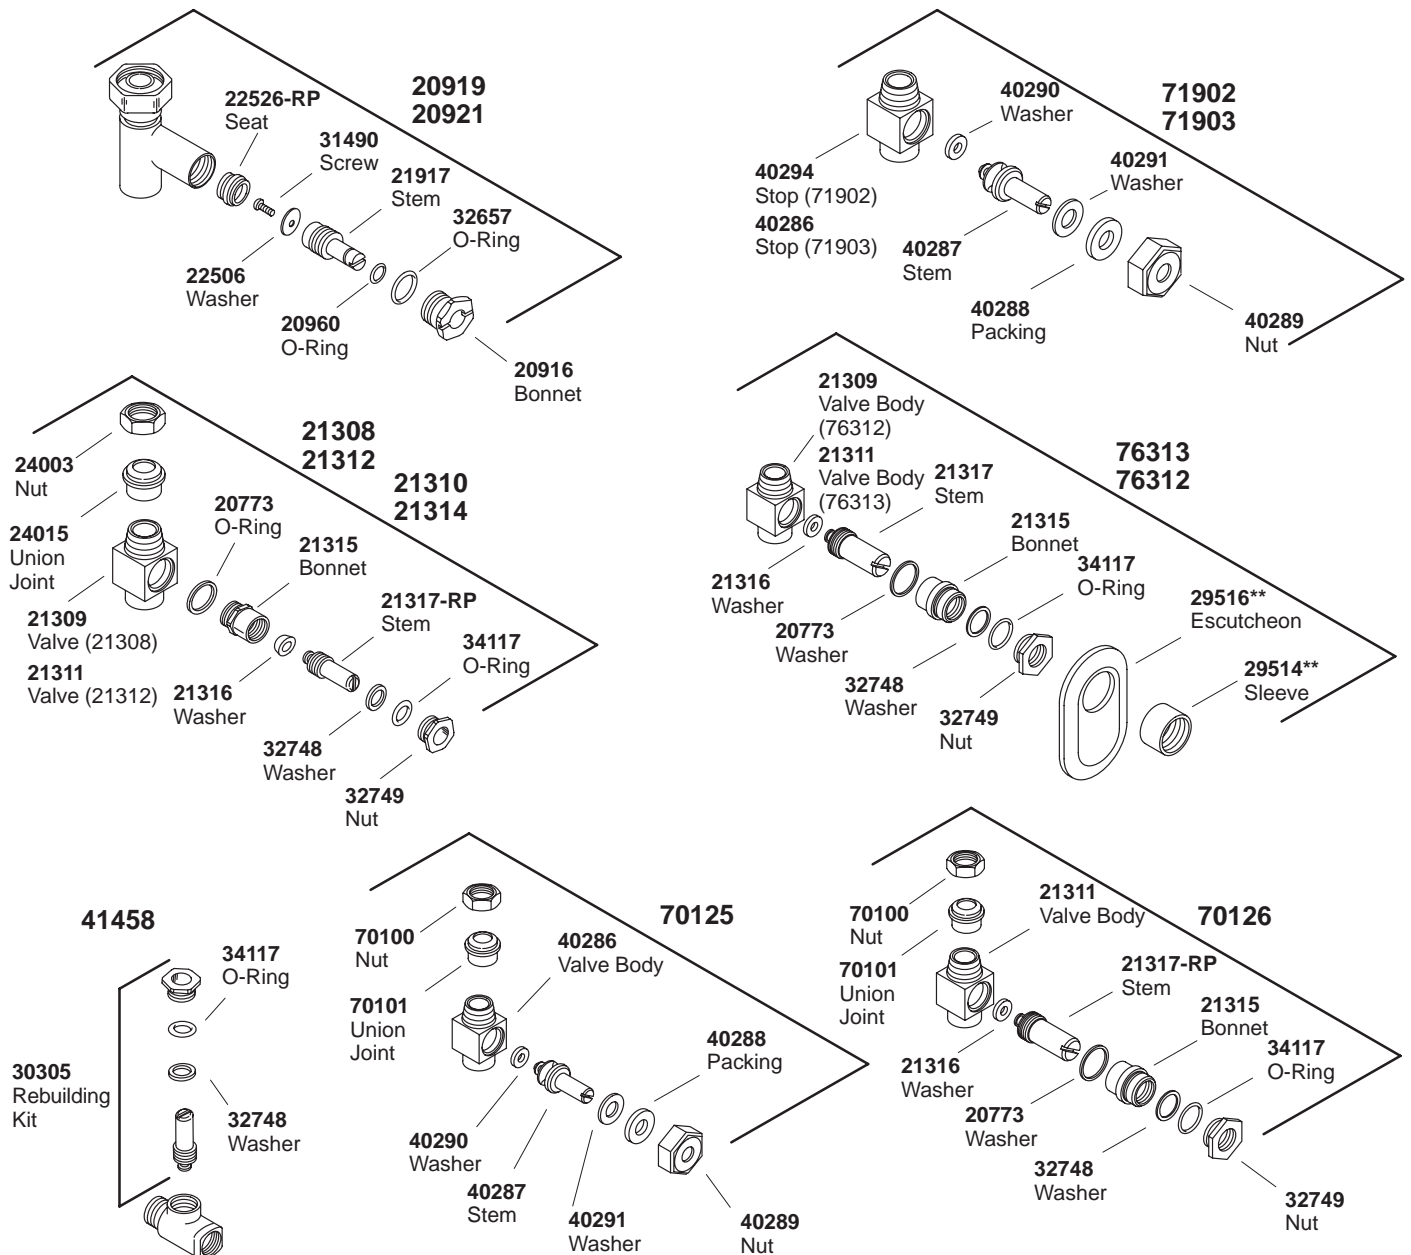

KOHLER® SERVICE PARTS

STOP
ASSEMBLIES

Assembly #	1/2" I.P.	5/8" O.D.
20919-AA	X	
20921-AA		X
21308-AA	X	
21312-AA		X
21310-AA	X	
21314-AA		X
41458-AA	X	

Assembly #	1/2" I.P.	5/8" O.D.
70125-AA	X	
70126-AA		X
71902-AA		X
71903-AA	X	
76312-CP-AA	X	
76313-CP-AA		X

**Finish/color code must be specified when ordering.