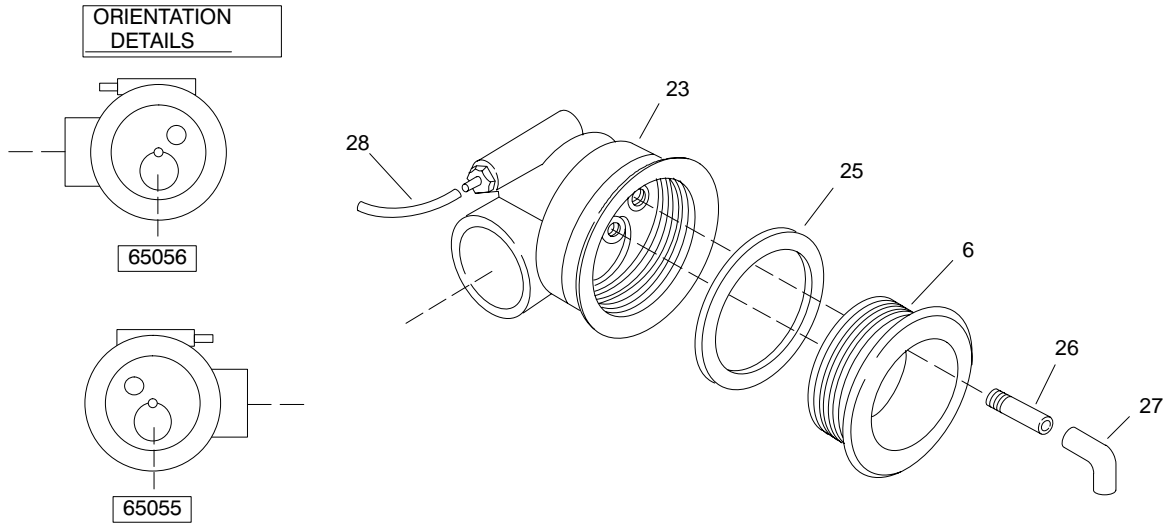

K#	Pump	Pump Switch	Bracket	w/Heater	Control Retrofit Kit
772-V**-AA	60937	30775	93710	N/A	500460
772-V**-AB	60937	30775	93710	N/A	500460
772-V**-AC	60910	30775	93710	N/A	500460
772-VH**-AA	60937	30774	93710	External	500460
772-VH**-AB	60937	30774	93710	External	500460
772-H**-AC	60910	30774	93710	External	500460
772-N**-AA	73572	73589	N/A	In Pump	94260
772-H1**-AA	93829	73589	N/A	In Pump	N/A

**Finish/color code must be specified when ordering.

****Finish/color code must be specified when ordering.**

500460
Control Assy

94260-AA
Control Assy

Auxiliary Control Diagram

****Finish/color code must be specified when ordering.**

**Finish/color code must be specified when ordering.

SERVICE PARTS

ITEM	PART NO.	DESCRIPTION
139	73594	Motor Assy
140	73596	Seal
141	73593	Body
142	73597	Plate
143	93411	Bracket
144	97146	Screw
145	93325	Cannister
146	93326	Rotor
147	97143	O-Ring
148	91930	Shaft Assy
149	92024	Spacer
150	94403	Motor
151	97145	Screw
152	94269	Mounting Plate
153	91820	Sleeve
154	91819	Grommet
155	95028-E	Bracket
156	94072-G	Bracket
157	67662	Screw
158	90155	Locknut
159	63010	Screw
160	94387-A	Plate
161	93710	Bracket
162	69743	Mount
163	63270	Washer
164	94307	Connector
165	64163	Screw
166	67123	Washer
167	60879	Tube (V-AA/AB/AC Model)
	60913	Tube (H-AA/AB/AC Model)
	94890	Tube (N/H1-AA Model)
168	60559	Elbow
169	60170	Nut
170	94405	Screw