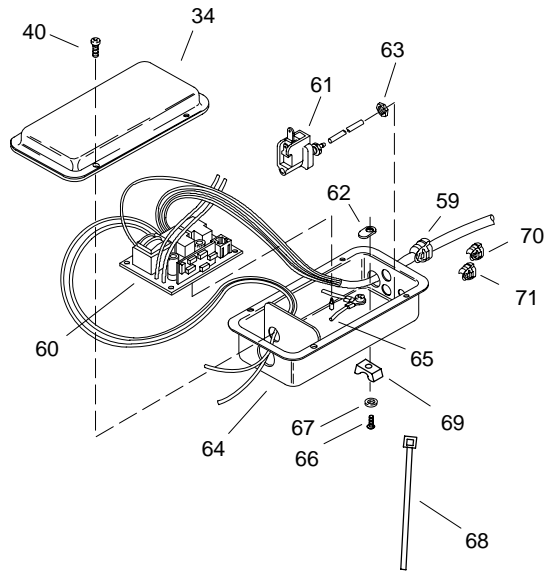

K#	Pump	Pump Switch	Bracket	w/Heater	Control Retrofit Kit
772-V**-AA	60937	30775	93710	N/A	500460
772-V**-AB	60937	30775	93710	N/A	500460
772-V**-AC	60910	30775	93710	N/A	500460
772-VH**-AA	60937	30774	93710	External	500460
772-VH**-AB	60937	30774	93710	External	500460
772-H**-AC	60910	30774	93710	External	500460
772-N**-AA	73572	73589	N/A	In Pump	94260
772-H1**-AA	93829	73589	N/A	In Pump	N/A

**Finish/color code must be specified when ordering.

****Finish/color code must be specified when ordering.**

500460
Control Assy

94260-AA
Control Assy

Auxiliary Control Diagram

****Finish/color code must be specified when ordering.**

**Finish/color code must be specified when ordering.

SERVICE PARTS

ITEM	PART NO.	DESCRIPTION
139	73594	Motor Assy
140	73596	Seal
141	73593	Body
142	73597	Plate
143	93411	Bracket
144	97146	Screw
145	93325	Cannister
146	93326	Rotor
147	97143	O-Ring
148	91930	Shaft Assy
149	92024	Spacer
150	94403	Motor
151	97145	Screw
152	94269	Mounting Plate
153	91820	Sleeve
154	91819	Grommet
155	95028-E	Bracket
156	94072-G	Bracket
157	67662	Screw
158	90155	Locknut
159	63010	Screw
160	94387-A	Plate
161	93710	Bracket
162	69743	Mount
163	63270	Washer
164	94307	Connector
165	64163	Screw
166	67123	Washer
167	60879	Tube (V-AA/AB/AC Model)
	60913	Tube (H-AA/AB/AC Model)
	94890	Tube (N/H1-AA Model)
168	60559	Elbow
169	60170	Nut
170	94405	Screw