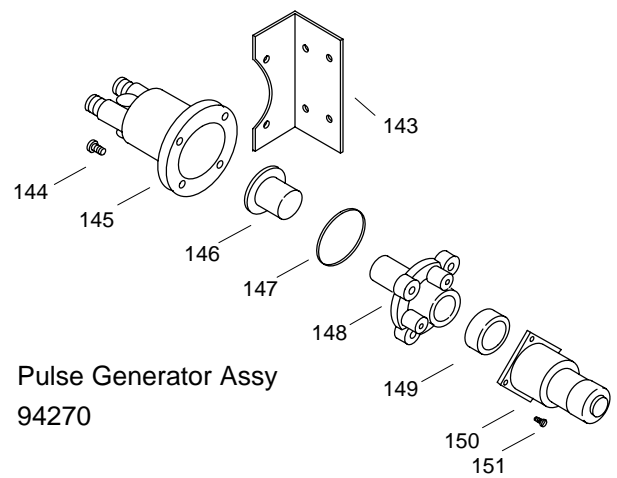

Pulse Generator Assy
94270