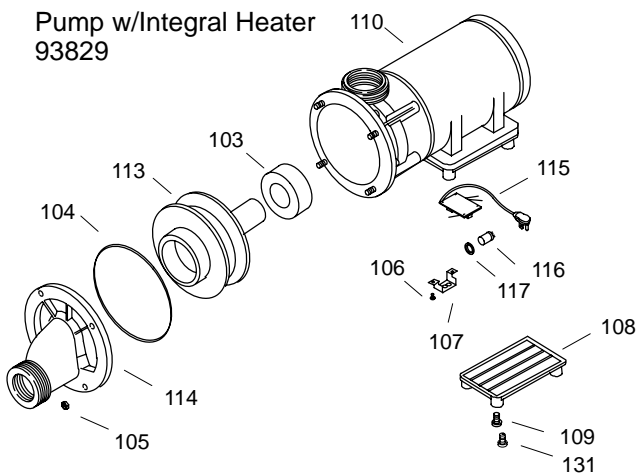

K#	Pump	Pump Switch	Bracket	w/Heater	Control Retrofit Kit
772-V**-AA	60937	30775	93710	N/A	500460
772-V**-AB	60937	30775	93710	N/A	500460
772-V**-AC	60910	30775	93710	N/A	500460
772-VH**-AA	60937	30774	93710	External	500460
772-VH**-AB	60937	30774	93710	External	500460
772-H**-AC	60910	30774	93710	External	500460
772-N**-AA	73572	73589	N/A	In Pump	94260
772-H1**-AA	93829	73589	N/A	In Pump	N/A

**Finish/color code must be specified when ordering.

****Finish/color code must be specified when ordering.**

500460
Control Assy

94260-AA
Control Assy

Auxiliary Control Diagram

****Finish/color code must be specified when ordering.**

**Finish/color code must be specified when ordering.

SERVICE PARTS

ITEM	PART NO.	DESCRIPTION
139	73594	Motor Assy
140	73596	Seal
141	73593	Body
142	73597	Plate
143	93411	Bracket
144	97146	Screw
145	93325	Cannister
146	93326	Rotor
147	97143	O-Ring
148	91930	Shaft Assy
149	92024	Spacer
150	94403	Motor
151	97145	Screw
152	94269	Mounting Plate
153	91820	Sleeve
154	91819	Grommet
155	95028-E	Bracket
156	94072-G	Bracket
157	67662	Screw
158	90155	Locknut
159	63010	Screw
160	94387-A	Plate
161	93710	Bracket
162	69743	Mount
163	63270	Washer
164	94307	Connector
165	64163	Screw
166	67123	Washer
167	60879	Tube (V-AA/AB/AC Model)
	60913	Tube (H-AA/AB/AC Model)
	94890	Tube (N/H1-AA Model)
168	60559	Elbow
169	60170	Nut
170	94405	Screw