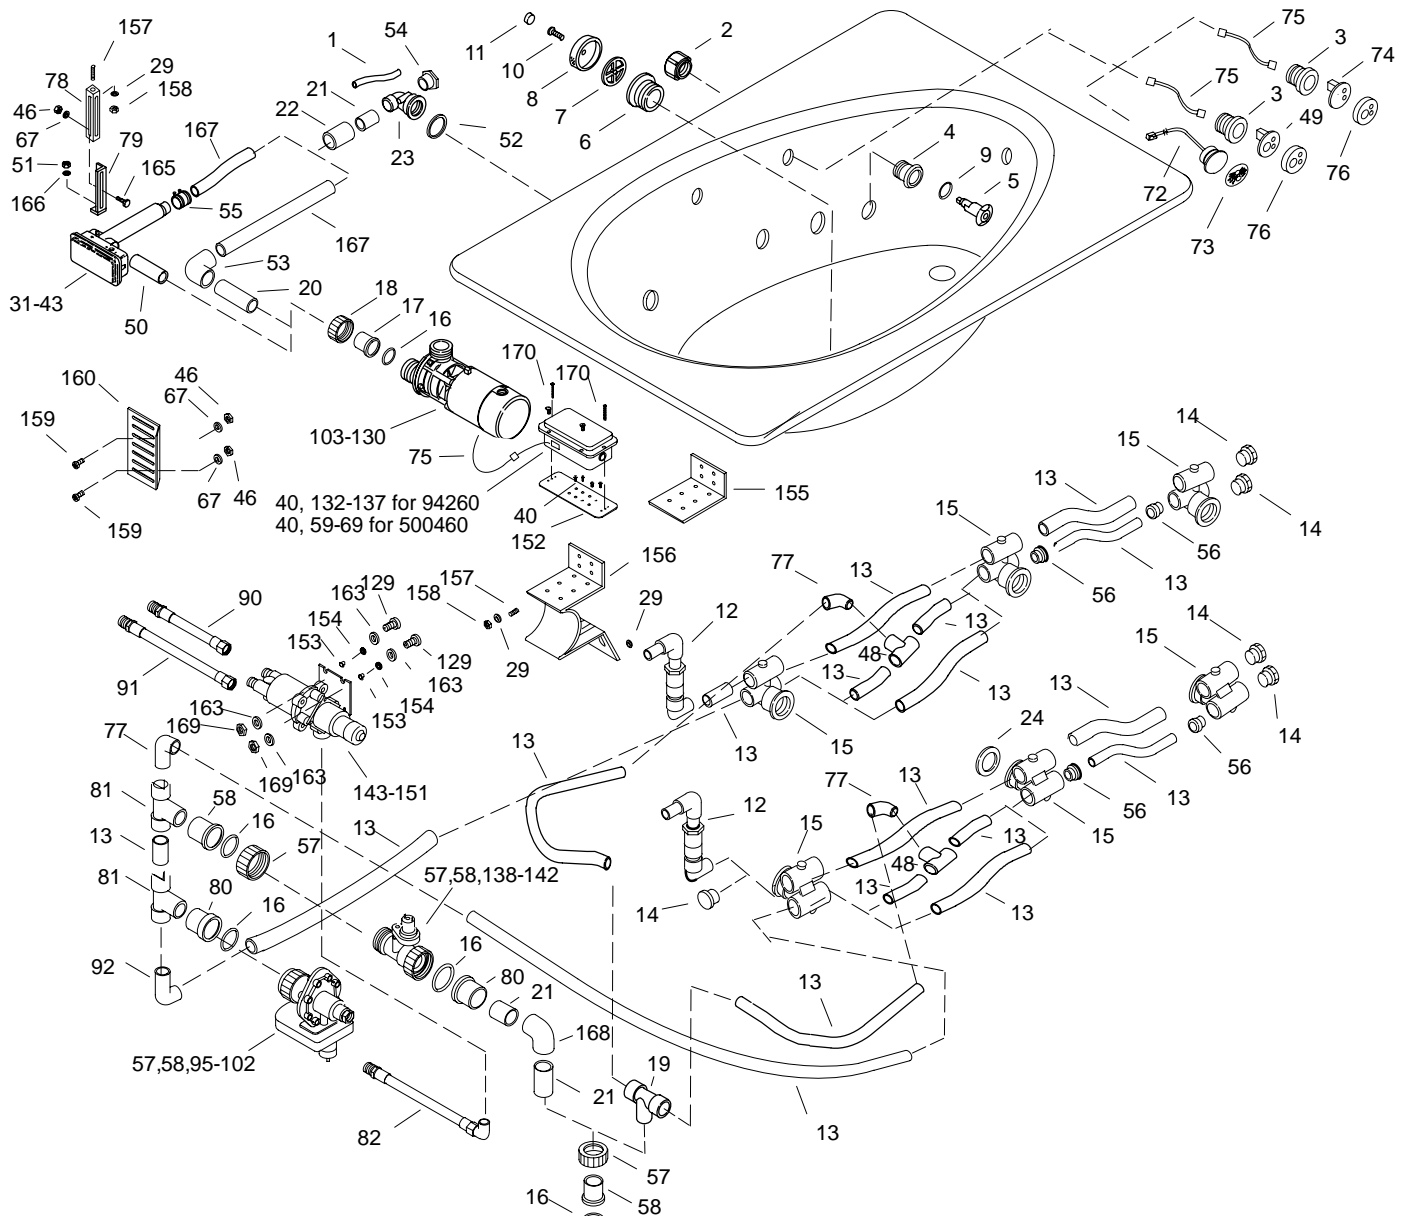

K#	Pump	Pump Switch	Bracket	w/Heater	Control Retrofit Kit
772-V**-AA	60937	30775	93710	N/A	500460
772-V**-AB	60937	30775	93710	N/A	500460
772-V**-AC	60910	30775	93710	N/A	500460
772-VH**-AA	60937	30774	93710	External	500460
772-VH**-AB	60937	30774	93710	External	500460
772-H**-AC	60910	30774	93710	External	500460
772-N**-AA	73572	73589	N/A	In Pump	94260
772-H1**-AA	93829	73589	N/A	In Pump	N/A

**Finish/color code must be specified when ordering.

****Finish/color code must be specified when ordering.**

500460
Control Assy

94260-AA
Control Assy

Auxiliary Control Diagram

****Finish/color code must be specified when ordering.**

**Finish/color code must be specified when ordering.

SERVICE PARTS

ITEM	PART NO.	DESCRIPTION
139	73594	Motor Assy
140	73596	Seal
141	73593	Body
142	73597	Plate
143	93411	Bracket
144	97146	Screw
145	93325	Cannister
146	93326	Rotor
147	97143	O-Ring
148	91930	Shaft Assy
149	92024	Spacer
150	94403	Motor
151	97145	Screw
152	94269	Mounting Plate
153	91820	Sleeve
154	91819	Grommet
155	95028-E	Bracket
156	94072-G	Bracket
157	67662	Screw
158	90155	Locknut
159	63010	Screw
160	94387-A	Plate
161	93710	Bracket
162	69743	Mount
163	63270	Washer
164	94307	Connector
165	64163	Screw
166	67123	Washer
167	60879	Tube (V-AA/AB/AC Model)
	60913	Tube (H-AA/AB/AC Model)
	94890	Tube (N/H1-AA Model)
168	60559	Elbow
169	60170	Nut
170	94405	Screw