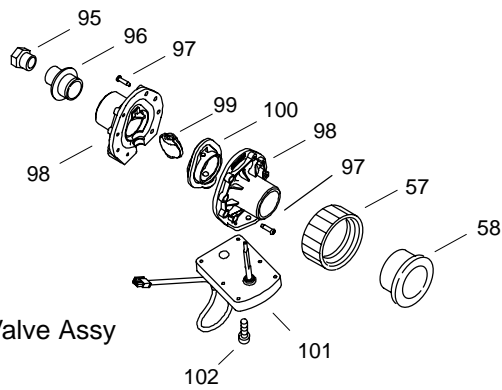

Shut-Off Valve Assy
94275