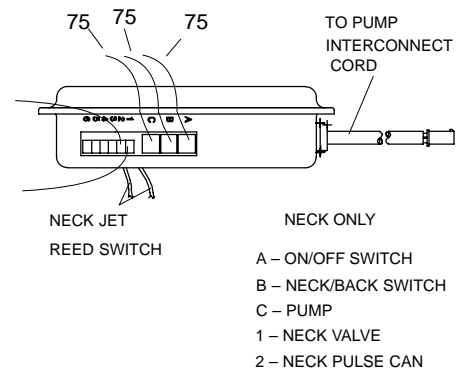

K#	Pump	Pump Switch	Bracket	w/Heater	Control Retrofit Kit
772-V**-AA	60937	30775	93710	N/A	500460
772-V**-AB	60937	30775	93710	N/A	500460
772-V**-AC	60910	30775	93710	N/A	500460
772-VH**-AA	60937	30774	93710	External	500460
772-VH**-AB	60937	30774	93710	External	500460
772-H**-AC	60910	30774	93710	External	500460
772-N**-AA	73572	73589	N/A	In Pump	94260
772-H1**-AA	93829	73589	N/A	In Pump	N/A

**Finish/color code must be specified when ordering.

****Finish/color code must be specified when ordering.**

500460
Control Assy

94260-AA
Control Assy

Auxiliary Control Diagram

****Finish/color code must be specified when ordering.**

**Finish/color code must be specified when ordering.

SERVICE PARTS

ITEM	PART NO.	DESCRIPTION
139	73594	Motor Assy
140	73596	Seal
141	73593	Body
142	73597	Plate
143	93411	Bracket
144	97146	Screw
145	93325	Cannister
146	93326	Rotor
147	97143	O-Ring
148	91930	Shaft Assy
149	92024	Spacer
150	94403	Motor
151	97145	Screw
152	94269	Mounting Plate
153	91820	Sleeve
154	91819	Grommet
155	95028-E	Bracket
156	94072-G	Bracket
157	67662	Screw
158	90155	Locknut
159	63010	Screw
160	94387-A	Plate
161	93710	Bracket
162	69743	Mount
163	63270	Washer
164	94307	Connector
165	64163	Screw
166	67123	Washer
167	60879	Tube (V-AA/AB/AC Model)
	60913	Tube (H-AA/AB/AC Model)
	94890	Tube (N/H1-AA Model)
168	60559	Elbow
169	60170	Nut
170	94405	Screw