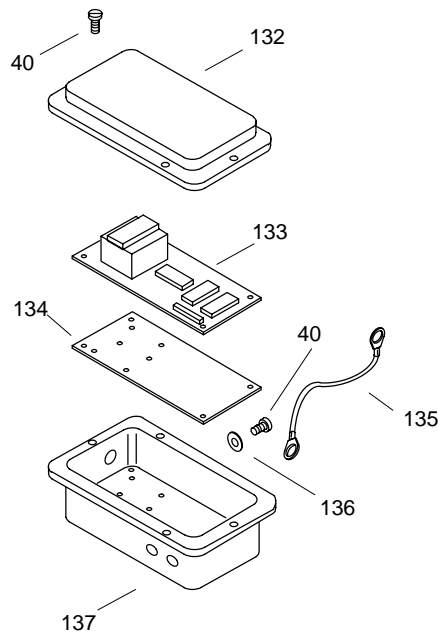

K#	Pump	Pump Switch	Bracket	w/Heater	Control Retrofit Kit
772-V**-AA	60937	30775	93710	N/A	500460
772-V**-AB	60937	30775	93710	N/A	500460
772-V**-AC	60910	30775	93710	N/A	500460
772-VH**-AA	60937	30774	93710	External	500460
772-VH**-AB	60937	30774	93710	External	500460
772-H**-AC	60910	30774	93710	External	500460
772-N**-AA	73572	73589	N/A	In Pump	94260
772-H1**-AA	93829	73589	N/A	In Pump	N/A

**Finish/color code must be specified when ordering.

****Finish/color code must be specified when ordering.**

500460
Control Assy

94260-AA
Control Assy

Auxiliary Control Diagram

****Finish/color code must be specified when ordering.**

**Finish/color code must be specified when ordering.

SERVICE PARTS

ITEM	PART NO.	DESCRIPTION
139	73594	Motor Assy
140	73596	Seal
141	73593	Body
142	73597	Plate
143	93411	Bracket
144	97146	Screw
145	93325	Cannister
146	93326	Rotor
147	97143	O-Ring
148	91930	Shaft Assy
149	92024	Spacer
150	94403	Motor
151	97145	Screw
152	94269	Mounting Plate
153	91820	Sleeve
154	91819	Grommet
155	95028-E	Bracket
156	94072-G	Bracket
157	67662	Screw
158	90155	Locknut
159	63010	Screw
160	94387-A	Plate
161	93710	Bracket
162	69743	Mount
163	63270	Washer
164	94307	Connector
165	64163	Screw
166	67123	Washer
167	60879	Tube (V-AA/AB/AC Model)
	60913	Tube (H-AA/AB/AC Model)
	94890	Tube (N/H1-AA Model)
168	60559	Elbow
169	60170	Nut
170	94405	Screw