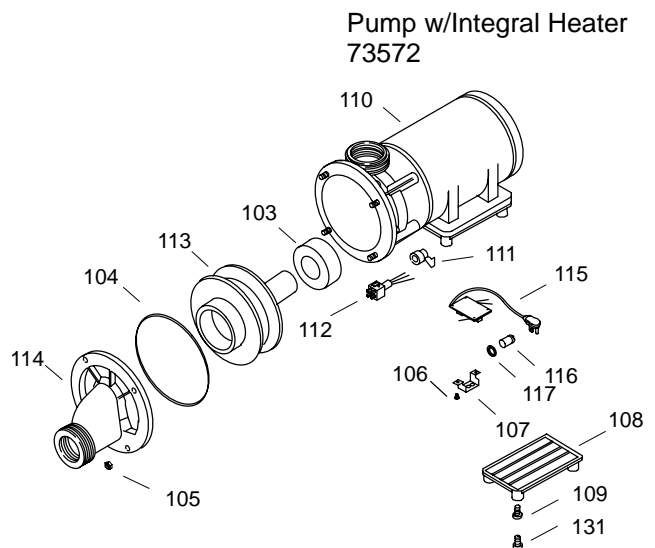

K#	Pump	Pump Switch	Bracket	w/Heater	Control Retrofit Kit
772-V**-AA	60937	30775	93710	N/A	500460
772-V**-AB	60937	30775	93710	N/A	500460
772-V**-AC	60910	30775	93710	N/A	500460
772-VH**-AA	60937	30774	93710	External	500460
772-VH**-AB	60937	30774	93710	External	500460
772-H**-AC	60910	30774	93710	External	500460
772-N**-AA	73572	73589	N/A	In Pump	94260
772-H1**-AA	93829	73589	N/A	In Pump	N/A

**Finish/color code must be specified when ordering.

****Finish/color code must be specified when ordering.**

500460
Control Assy

94260-AA
Control Assy

Auxiliary Control Diagram

****Finish/color code must be specified when ordering.**

**Finish/color code must be specified when ordering.

SERVICE PARTS

ITEM	PART NO.	DESCRIPTION
139	73594	Motor Assy
140	73596	Seal
141	73593	Body
142	73597	Plate
143	93411	Bracket
144	97146	Screw
145	93325	Cannister
146	93326	Rotor
147	97143	O-Ring
148	91930	Shaft Assy
149	92024	Spacer
150	94403	Motor
151	97145	Screw
152	94269	Mounting Plate
153	91820	Sleeve
154	91819	Grommet
155	95028-E	Bracket
156	94072-G	Bracket
157	67662	Screw
158	90155	Locknut
159	63010	Screw
160	94387-A	Plate
161	93710	Bracket
162	69743	Mount
163	63270	Washer
164	94307	Connector
165	64163	Screw
166	67123	Washer
167	60879	Tube (V-AA/AB/AC Model)
	60913	Tube (H-AA/AB/AC Model)
	94890	Tube (N/H1-AA Model)
168	60559	Elbow
169	60170	Nut
170	94405	Screw