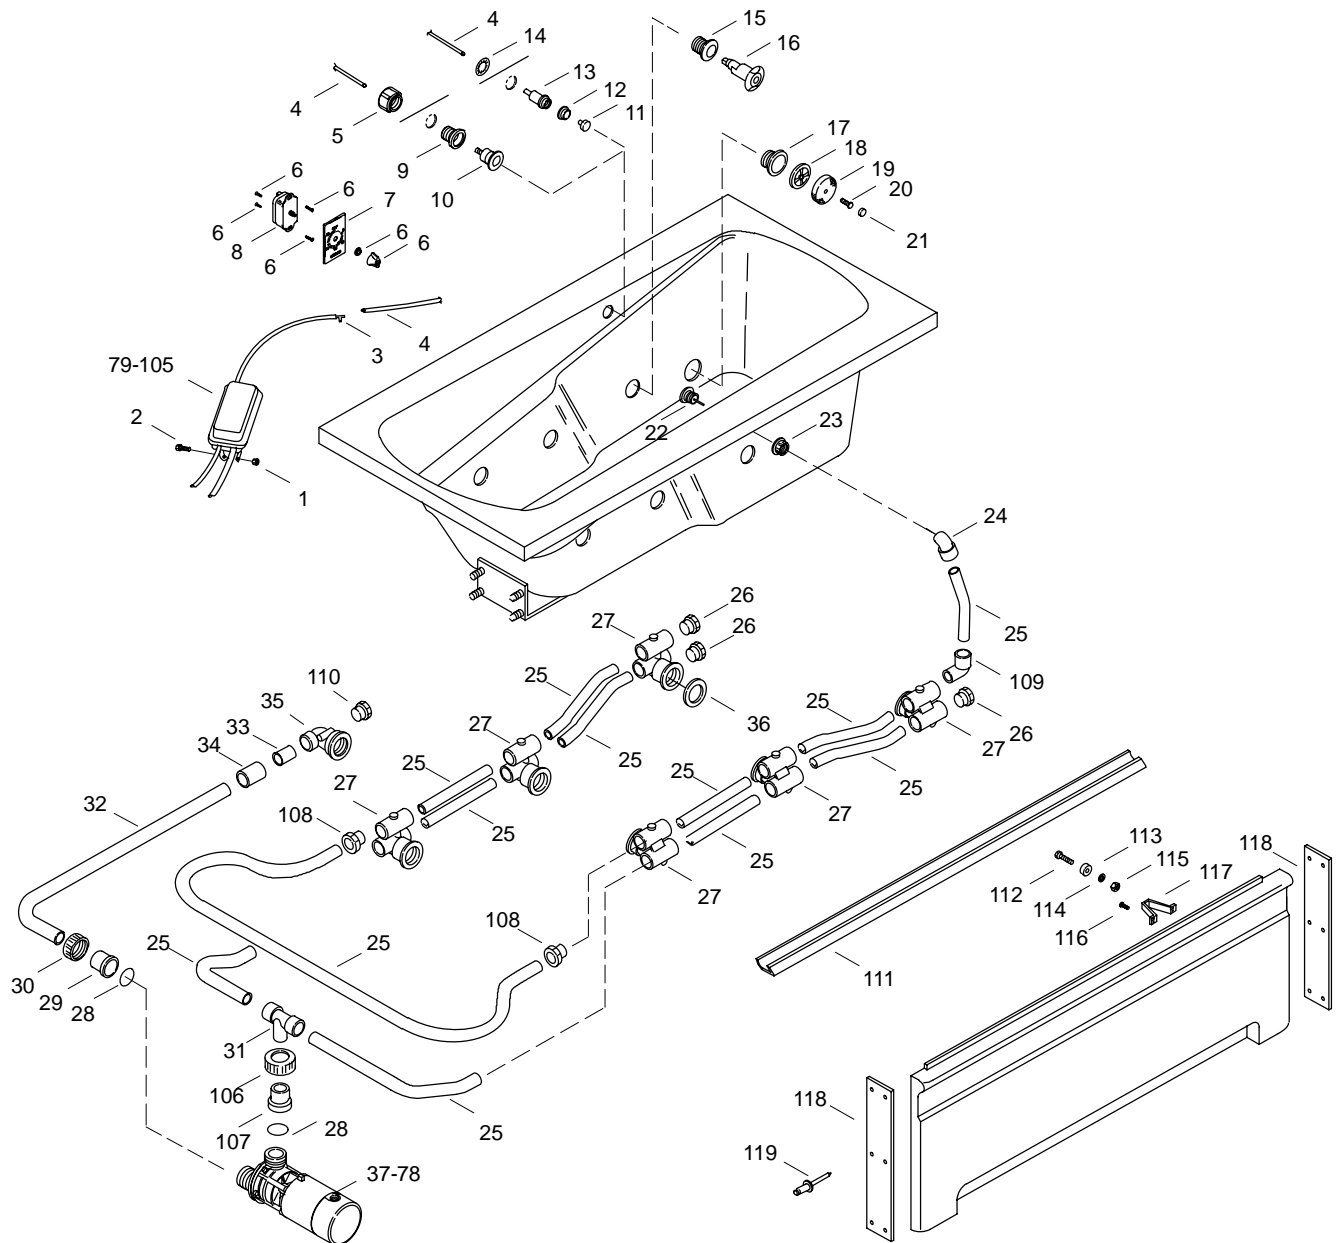

KOHLER[®] SERVICE PARTS

COCOON™ 6' WHIRLPOOLS

K#	Bracket	Pump	Switch	Control Retrofit Kit	Apron Only
1215-**-AA	63068	60934	Wall Timer	N/A	
1215-**-AB	63068	60934	Wall Timer	N/A	
1215-**-AC	90987	60934	Wall Timer	N/A	
1216-**-AA	63068	60934	Air Switch-Plated	500457	
1216-**-AB	63068	60934	Air Switch-Plated	500457	
1216-**-AC	90987	91179	Air Switch-C/M	N/A	
1216-**-AD	73508-B	73524	Air Switch-C/M	N/A	
1218-**-AA					X