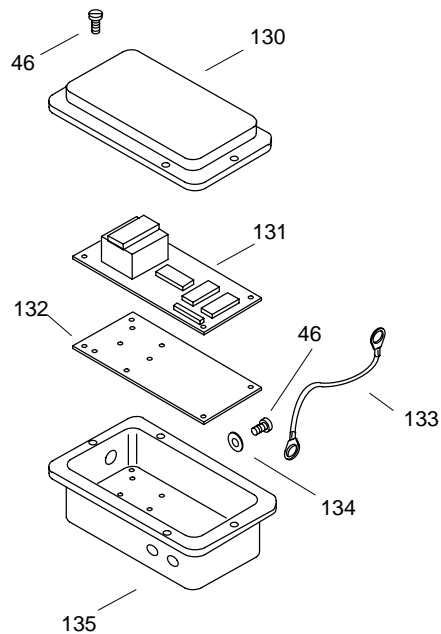

KOHLER® SERVICE PARTS

ALLEGRA™ WHIRLPOOL

K#	Pump	Pump Switch	Bracket	w/Heater	Control Retrofit Kit	Apron Only
1370-**-AA	60910	30775	65293	N/A	500460	N/A
1370-**-AB	60910	30775	65293	N/A	500460	N/A
1370-V-**-AC	60910	30775	90988	N/A	500460	N/A
1370-H-**-AA	60910	30774	65293	External	500460	N/A
1370-H-**-AB	60910	30774	65293	External	500460	N/A
1370-H-**-AC	60910	30774	90988	External	500460	N/A
1370-N-**-AA	73572	73589	N/A	In Pump	94260	N/A
1370-H1-**-AA	93829	73589	N/A	In Pump	N/A	N/A
1373-**-AA	N/A	N/A	N/A	N/A	N/A	X

****Finish/color code must be specified when ordering.**

500460
Control Assy

94260-AA
Control Assy

Auxiliary Control Diagram

****Finish/color code must be specified when ordering.**

Suction Assy for Pump 60910

**Finish/color code must be specified when ordering.

SERVICE PARTS

ITEM	PART NO.	DESCRIPTION
138	73596	Seal
139	73593	Body
140	73597	Plate
141	93411	Bracket
142	97146	Screw
143	93325	Cannister
144	93326	Rotor
145	97143	O-Ring
146	91930	Shaft Assy
147	92024	Spacer
148	94403	Motor
149	97145	Screw
150	94269	Mounting Plate
151	91820	Sleeve
152	91819	Grommet
153	94307	Connector
154	69228	Elbow
155	65306**	Wall Trim
156	K-1373**	Apron
157	65307**	Floor Trim
158	500368	Hardware Pack
159	94405	Screw
160	95028-B	Bracket
161	94072-D	Bracket
162	67662	Screw
163	90155	Locknut
164	60170	Nut
165	63270	Washer
166	65301	Tube
167	63352	Tee
168	95045	Screw
169	65413	Tube (AA/AB/AC Model)
	65302	Tube (H-AA/AB/AC Model)
	94890	Tube (N/H1-AA Model)