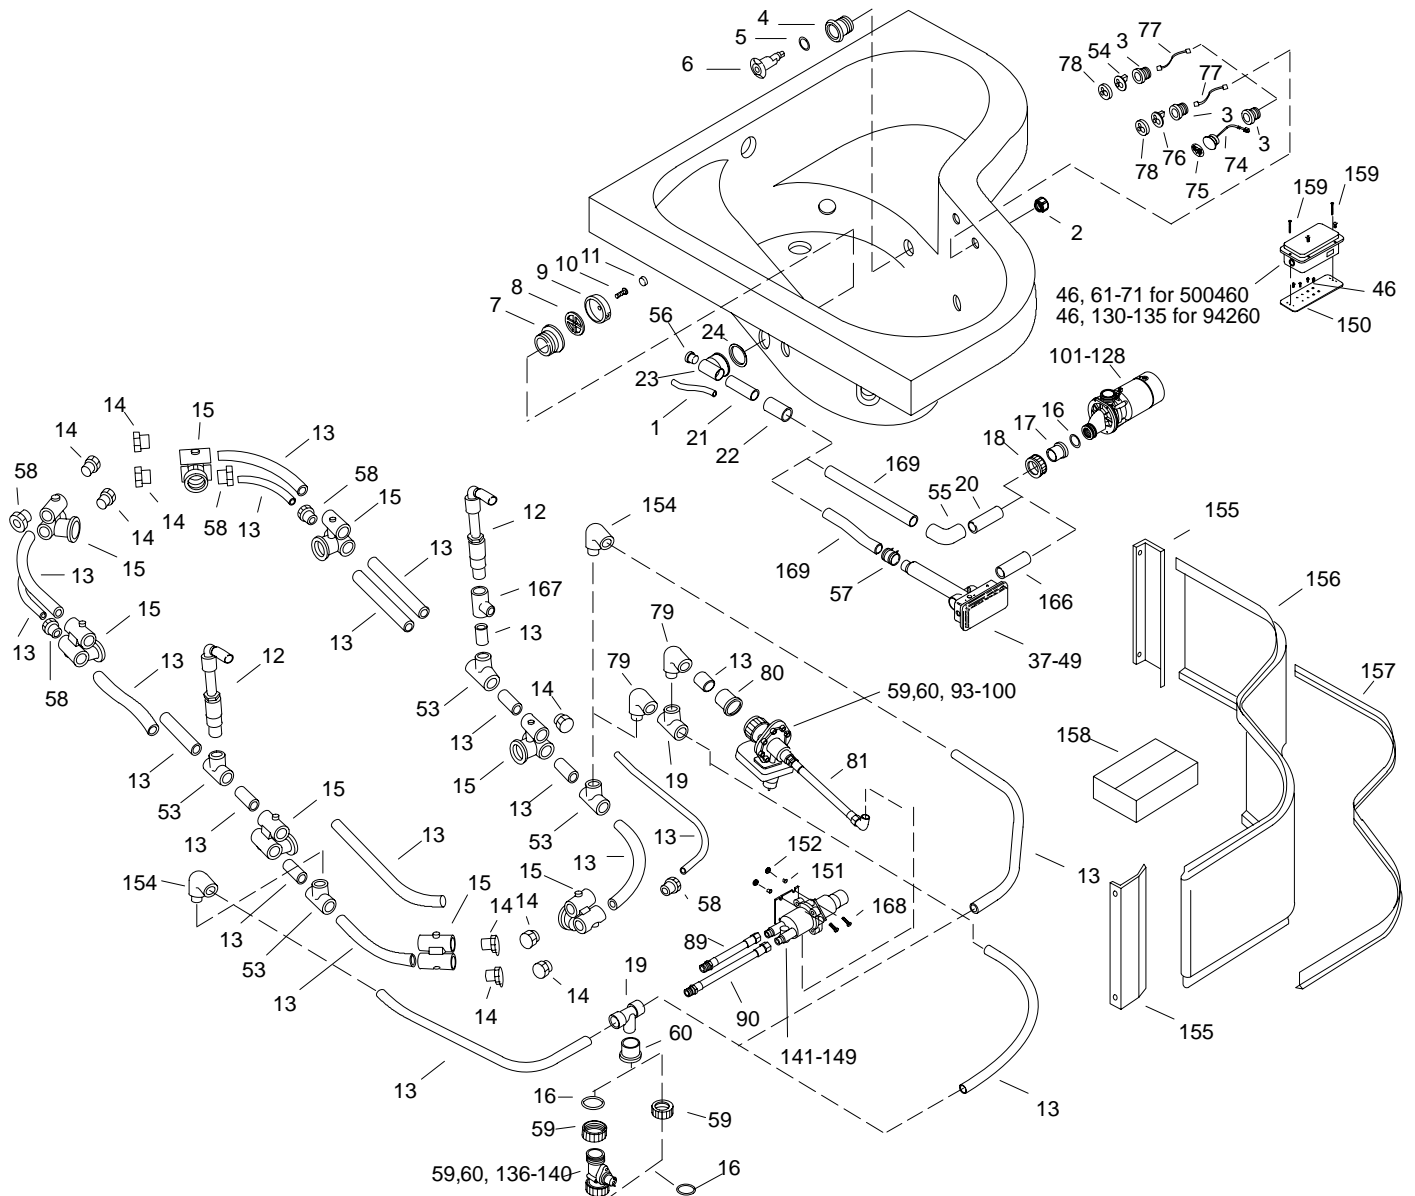

KOHLER® SERVICE PARTS

ALLEGRA™ WHIRLPOOL

K#	Pump	Pump Switch	Bracket	w/Heater	Control Retrofit Kit	Apron Only
1370-**-AA	60910	30775	65293	N/A	500460	N/A
1370-**-AB	60910	30775	65293	N/A	500460	N/A
1370-V-**-AC	60910	30775	90988	N/A	500460	N/A
1370-H-**-AA	60910	30774	65293	External	500460	N/A
1370-H-**-AB	60910	30774	65293	External	500460	N/A
1370-H-**-AC	60910	30774	90988	External	500460	N/A
1370-N-**-AA	73572	73589	N/A	In Pump	94260	N/A
1370-H1-**-AA	93829	73589	N/A	In Pump	N/A	N/A
1373-**-AA	N/A	N/A	N/A	N/A	N/A	X

****Finish/color code must be specified when ordering.**

500460
Control Assy

94260-AA
Control Assy

Auxiliary Control Diagram

****Finish/color code must be specified when ordering.**

Suction Assy for Pump 60910

**Finish/color code must be specified when ordering.

SERVICE PARTS

ITEM	PART NO.	DESCRIPTION
138	73596	Seal
139	73593	Body
140	73597	Plate
141	93411	Bracket
142	97146	Screw
143	93325	Cannister
144	93326	Rotor
145	97143	O-Ring
146	91930	Shaft Assy
147	92024	Spacer
148	94403	Motor
149	97145	Screw
150	94269	Mounting Plate
151	91820	Sleeve
152	91819	Grommet
153	94307	Connector
154	69228	Elbow
155	65306**	Wall Trim
156	K-1373**	Apron
157	65307**	Floor Trim
158	500368	Hardware Pack
159	94405	Screw
160	95028-B	Bracket
161	94072-D	Bracket
162	67662	Screw
163	90155	Locknut
164	60170	Nut
165	63270	Washer
166	65301	Tube
167	63352	Tee
168	95045	Screw
169	65413	Tube (AA/AB/AC Model)
	65302	Tube (H-AA/AB/AC Model)
	94890	Tube (N/H1-AA Model)