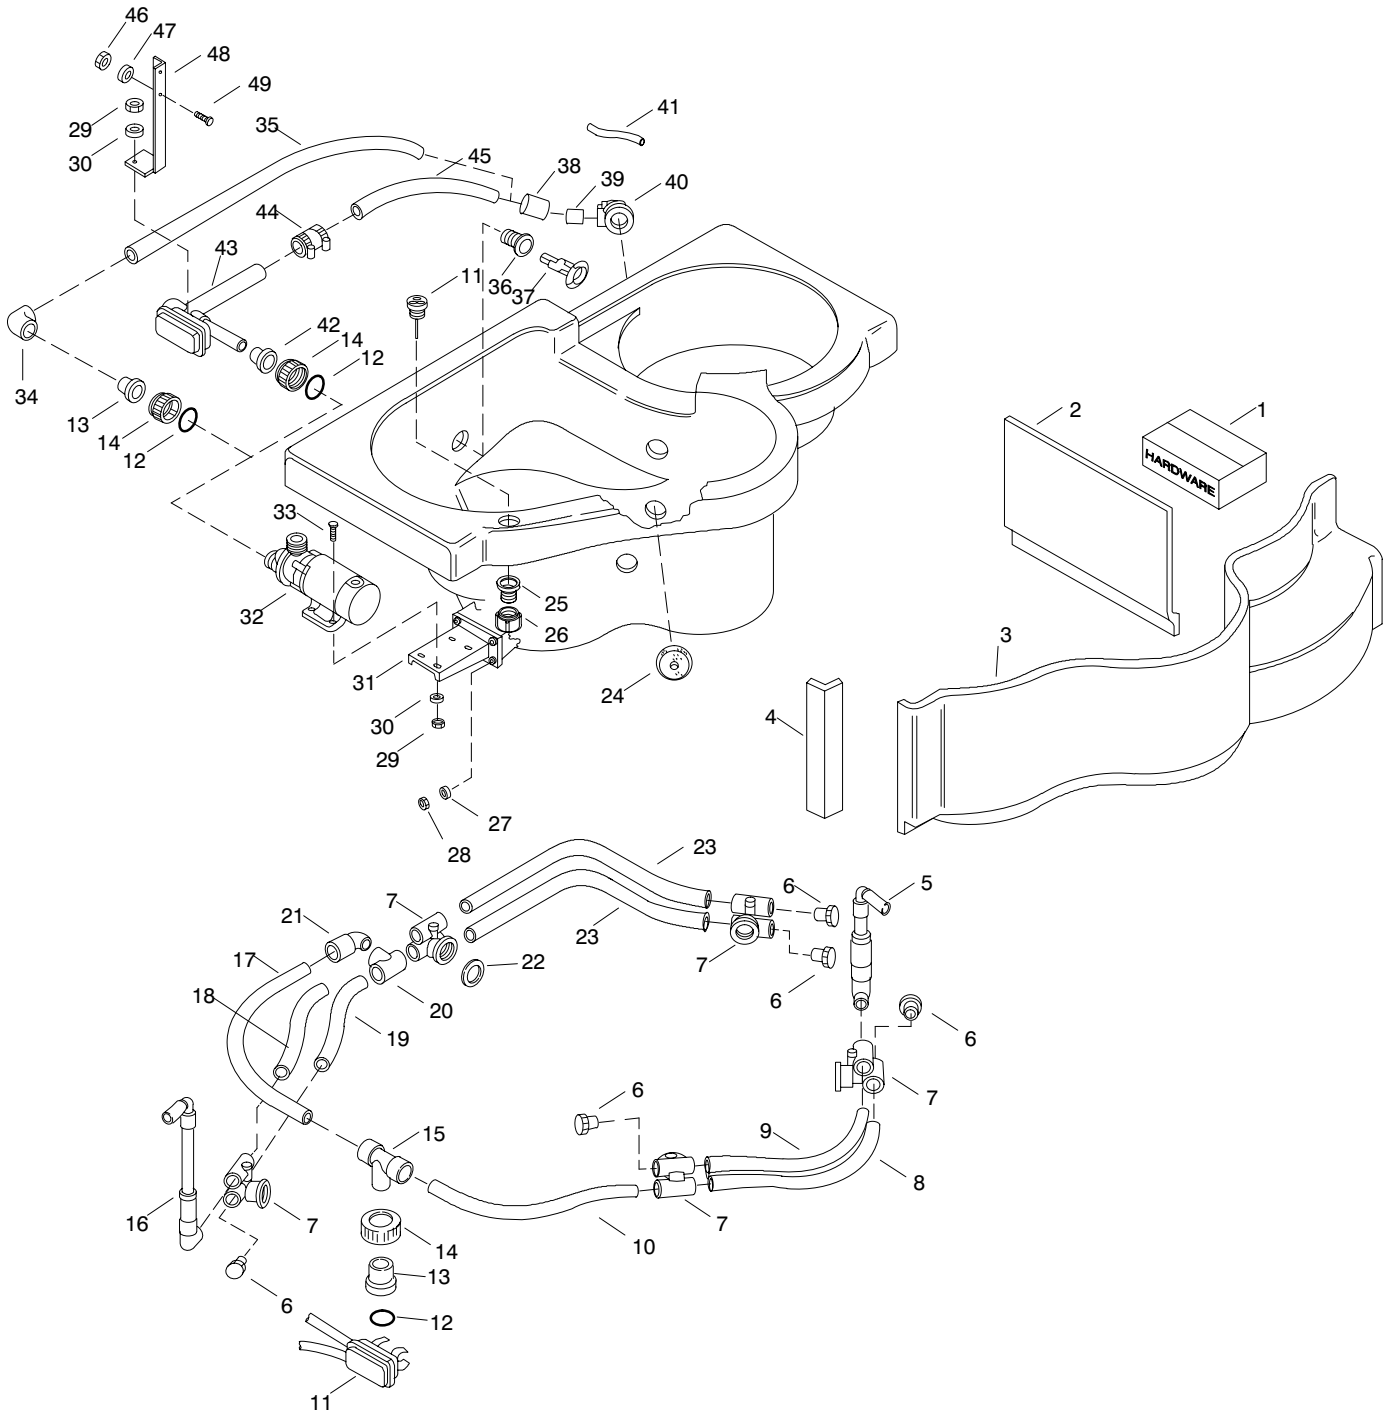

KOHLER® SERVICE PARTS

AVENTURA SHOWER AND SOAK™ WHIRLPOOLS

THIS PAGE DEPICTS MODELS:
K-1544-AA, K-1544-AB
K-1544-H-AA, K-1544-H-AB
K-1545-AA, K-1545-AB
K-1545-H-AA, K-1545-H-AB

AVENTURA SHOWER AND SOAK™ WHIRLPOOLS

SERVICE PARTS

ITEM NO.	REV. AA	PART NO. REV. AB	REV. AC	DESCRIPTION
1	66653	66653		Access Panel Hardware
2	66733‡	66733‡		Access Panel
3	66732‡	66732‡		Whirlpool Apron
4	66692‡	66692‡		Corner Post
5	91017	91017		Check Valve Service Kit
6	67665	67665		Plug
7	67889	67889		Jet Housing
8	65277	65277		1" Nom. PVC Tube
9	65278	65278		1" Nom. PVC Tube
10	65279	91745		1" Nom. PVC Tube
11	106474■§	106474■§		Whirlpool Control Assembly
12	60980	60980		O-Ring
13	60848	60848		Connector
14	60979	60979		Slip Nut
15	60797	60797		Tee
16	91017	91017		Check Valve Service Kit
17	65280	91745		1" Nom. PVC Tube
18	65281	65281		1" Nom. PVC Tube
19	65282	65282		1" Nom. PVC Tube
20	61563	61563		Tee
21	61536	61536		Elbow
22	65885	65885		Gasket
23	65283	65283		1" Nom. PVC Tube
24	105813■§	105813■§		Suction Assembly
25	65156‡	65156‡		Switch Flange
26	65157	65157		Finger Nut
27	67111	67111		Washer, 3/8"
28	90155	90155		Locknut, 3/8"-16
29	90154	90154		Locknut, 5/16"-18
30	67095	67095		Washer, 5/16" Flat
31	60887	60887		Motor Support Bracket
32	60937■	60910■		Motor and Pump
33	67109	67109		Bolt, 5/16"-18
34	60559	60559		Elbow
35	65287	65287		1-1/4" Nom. PVC Tube
36	67429	67429		Jet Flange
37	K-9695■‡	K-9695■‡		Trim Kit
38	66265	66265		Coupling
39	91744	91744		Tube
40	106473■§	106473■§		Suction Assembly
41	*	*		Airline Tube

OPTIONAL HEATER SERVICE PARTS

ITEM NO.	REV. AA	PART NO. REV. AB	REV. AC	DESCRIPTION
42	60845	60845		Connector
43	106475■§	106475■§		Heater Assembly
44	65331	65331		Band Seal
45	65358	65358		1-1/4" Nom. PVC Tube
46	90153	90153		Locknut, 1/4"-20
47	64212	64212		Washer, 1/4" Flat
48	65387	65387		Heater Support Bracket
49	64163	64163		Screw, 1/4"-20

NOTES & LEGEND

1. Parts Further Exploded Within This Catalog.
   - ‡ Specify Color/Finish
   - § Reference Number Only
   - For 120" of Plastic Tube, Order 61972
2. Not Applicable For This Model

N/A