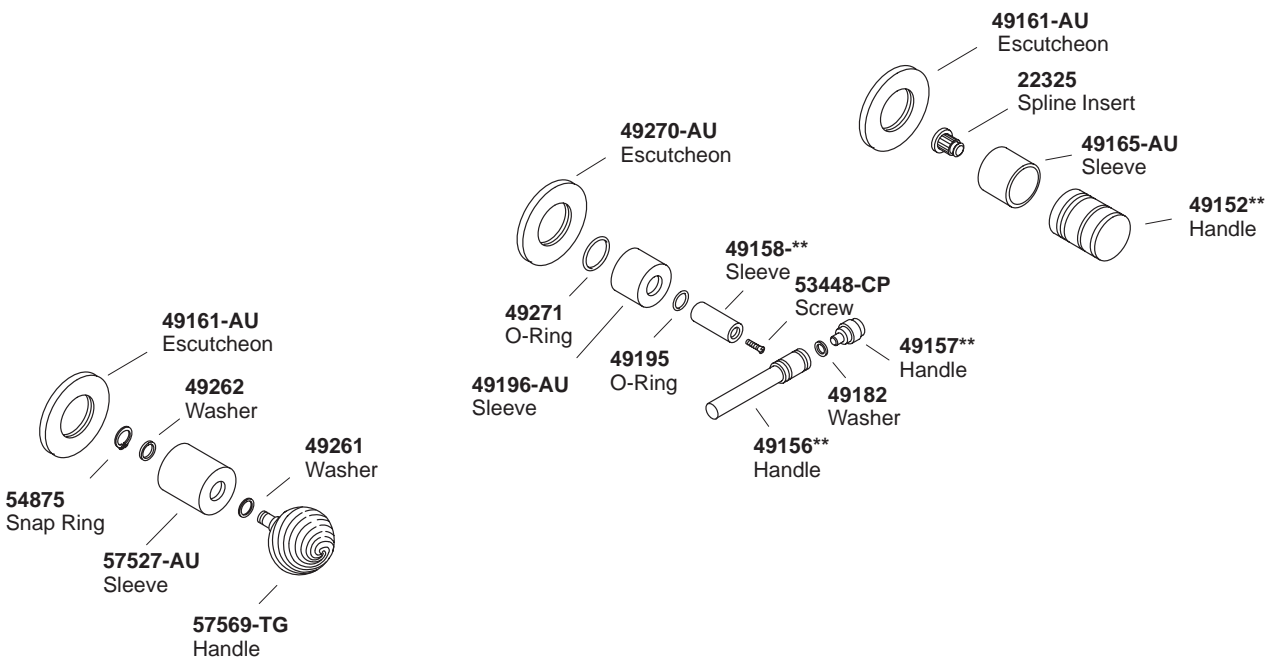

KOHLER® SERVICE PARTS

CYGNET™ WALL-MOUNT BATH AND SHOWER FAUCETS

K#	Lever Handles	Cylinder Handles	Glass Handles	Bath/Shower Faucet	Shower Faucet	Screwdriver Stop	Bath Faucet
6758-4-**-AA	X			X			
6758-7-**-AA		X		X			
6758-8-**-AA			X	X			
6758-CO-**-AA/BA/CA			X	X			
6758-LV-**-AA/BA	X			X			
6758-XL-**-AA/BA		X		X			
6759-**-AA						X	
6760-8-**-AA			X		X		
6760-4-**-AA	X			X	X		
6760-7-**-AA		X			X		
6760-CO-**-AA/BA/CA			X		X		
6760-LV-**-AA/BA	X				X		
6760-XL-**-AA/BA		X			X		
6761-4-**-AA	X						X
6761-7-**-AA		X					X
6761-8-**-AA			X				X
6761-CO-**-AA/BA/CA			X				X
6761-LV-**-AA/BA	X						X
6761-XL-**-AA/BA		X					X

**Finish/color code must be specified when ordering.

**Finish/color code must be specified when ordering.