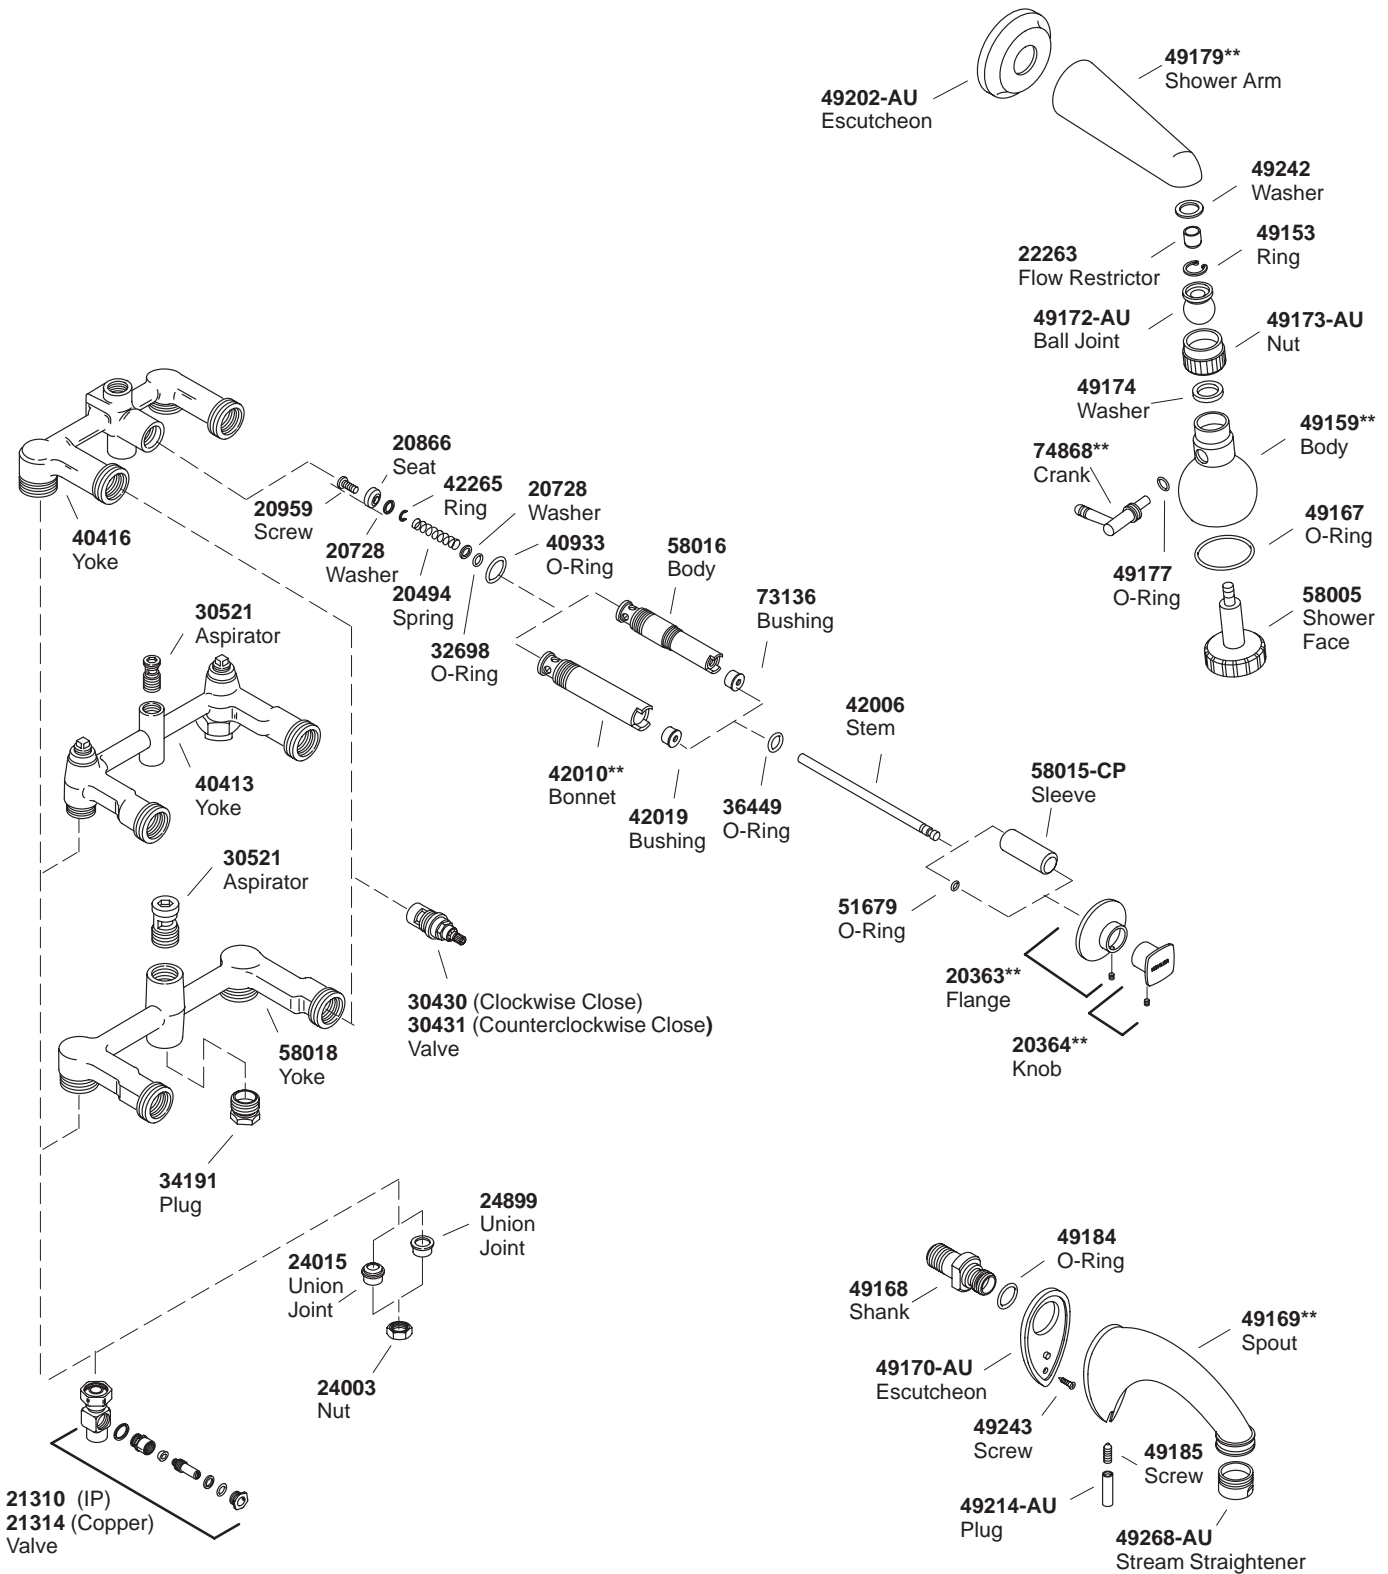

KOHLER® SERVICE PARTS

CYGNET™ WALL-MOUNT BATH AND SHOWER FAUCETS

K#	Lever Handles	Cylinder Handles	Glass Handles	Bath/Shower Faucet	Shower Faucet	Screwdriver Stop	Bath Faucet
6758-4-**-AA	X			X			
6758-7-**-AA		X		X			
6758-8-**-AA			X	X			
6758-CO-**-AA/BA/CA			X	X			
6758-LV-**-AA/BA	X			X			
6758-XL-**-AA/BA		X		X			
6759-**-AA						X	
6760-8-**-AA			X		X		
6760-4-**-AA	X			X	X		
6760-7-**-AA		X			X		
6760-CO-**-AA/BA/CA			X		X		
6760-LV-**-AA/BA	X				X		
6760-XL-**-AA/BA		X			X		
6761-4-**-AA	X						X
6761-7-**-AA		X					X
6761-8-**-AA			X				X
6761-CO-**-AA/BA/CA			X				X
6761-LV-**-AA/BA	X						X
6761-XL-**-AA/BA		X					X

**Finish/color code must be specified when ordering.

**Finish/color code must be specified when ordering.