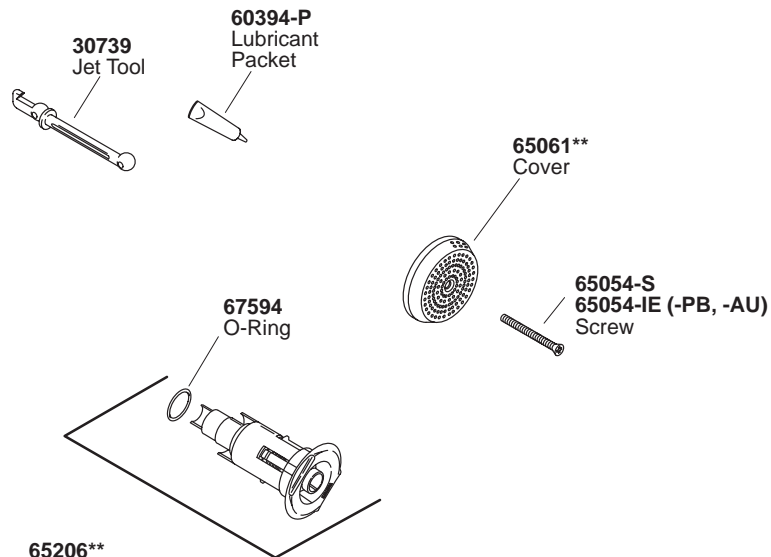

K#
K-9390-**-AA
K-9392-**-AA
K-9694-**-BA
K-9695-**-BA
K-9696-**-BA
K-9697-**-AA
K-9698-**-BA

65206**
Directional Jet (Metals) (9390, 9696, 9697, 9698)

65205**
Directional Jet (Colors) (9390, 9696, 9697, 9698)

65042**
Directional Jet (Metals) (9392, 9694, 9695)

65044**
Directional Jet (Colors) (9392, 9694, 9695)

****Finish/color code must be specified when ordering.**