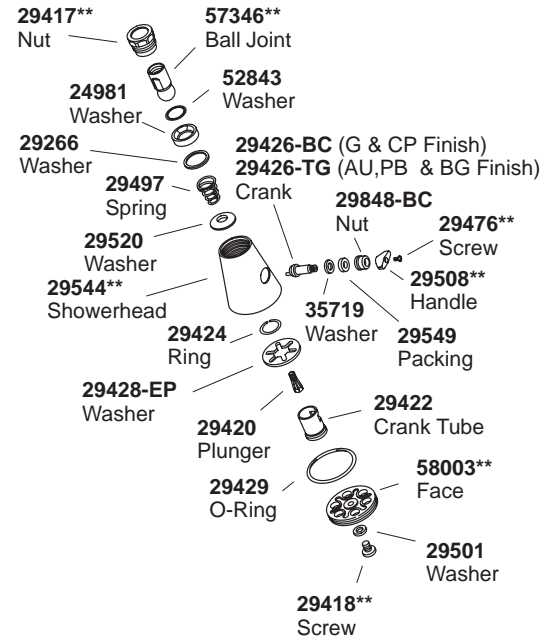

KOHLER[®] SERVICE PARTS

SHOWERHEADS

K#	City Club [™] Showerhead	Vivacia [™] Showerhead	Arm/Flange
K-7351-**-AA/BA	X		
K-9525-**-AA		X	X
K-9525-1-**-AA		X	X
K-9528-**-AA		X	
K-9528-1-**-AA		X	
K-7396-**-AA			X
K-7397-**-AA			X

**Finish/color code must be specified when ordering.