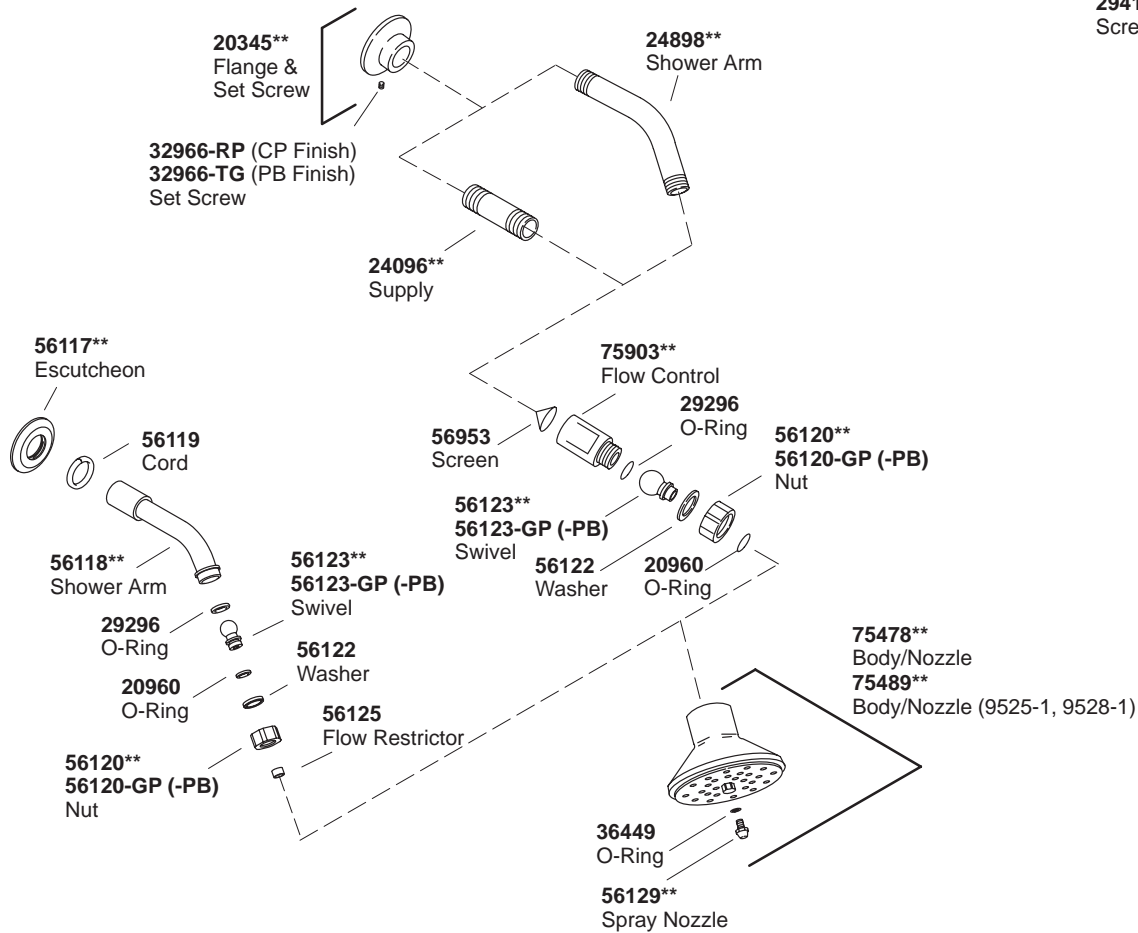

KOHLER[®] SERVICE PARTS

SHOWERHEADS

K#	City Club [™] Showerhead	Vivacia [™] Showerhead	Arm/Flange
K-7351-**-AA/BA	X		
K-9525-**-AA		X	X
K-9525-1-**-AA		X	X
K-9528-**-AA		X	
K-9528-1-**-AA		X	
K-7396-**-AA			X
K-7397-**-AA			X

**Finish/color code must be specified when ordering.