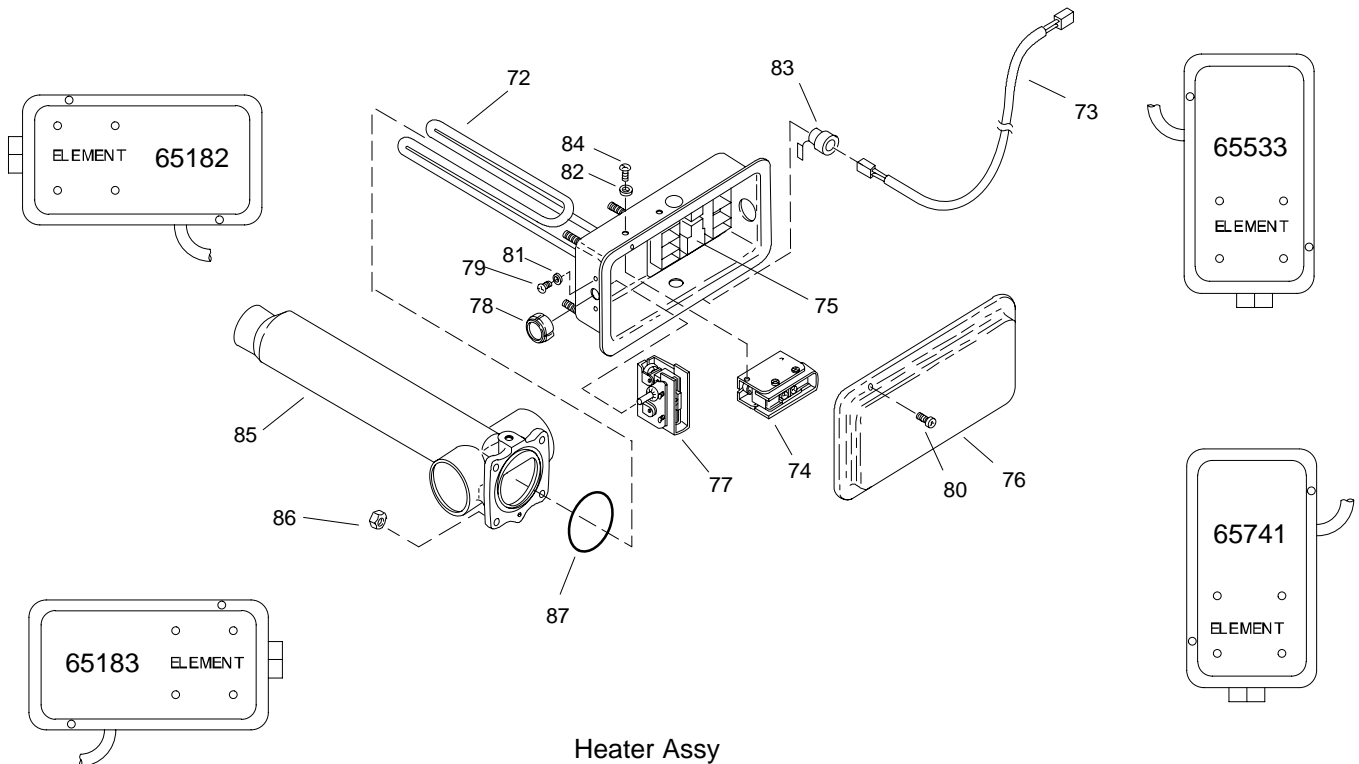

****Finish/color code must be specified when ordering.**

SERVICE PARTS

ITEM	PART NO.	DESCRIPTION
1	61972	Tube
2	65157	Finger Nut
3	65156**	Flange (V-AA/AB, H-AA Model)
	73513	Flange (H-BA Model)
4	90105**	Air Transmitter
5	73584	Switch, 1 Button
6	73521	Switch Wire
7	93766**	Switch, Cover
8	67429	Jet Flange
9	65044**	Trim Ring (Colors)
	65042**	Trim Ring (Metals)
10	67594	O-Ring
11	65036	Flange
12	65355	Spacer
13	67999**	Cover, Plastic
	60561**	Cover, Metal
14	65054**	Screw
15	65226**	Plug
16	91016**	Check Valve (V-AA/AB Model)
	91017	Check Valve (H-AA/BA Model)
17		Available in Service Kit Only
18	67665	Plug
19	67889	Housing
20	94821	O-Ring
21	60848	Connector (V-AA/AB Model)
	60845	Connector (H-AA Model)
	93709	Connector (H-BA Model)
22	60979	Slip Nut (AA/AB Model)
	60979-A	Slip Nut (BA Model)
23	60797	Tee
24		Available in Service Kit Only
25		Available in Service Kit Only
26	66265	Coupling (AA/AB Model)
	61249	Coupling (BA Model)
27	66763	Elbow (AA/AB Model)
	65056	Elbow (H-AA Model)
	93685	Elbow (BA Model)
28	65885	Gasket
29	60050	Gasket
30	65069	Tube
31	65122	Elbow
32	61072	Tube
33	93000	Cord Assy
34	93003	Strain Relief
35	94092	Bracket
36	67111	Washer
37	90155	Locknut
38	69743	Mount
39	67095	Washer
40	68577	Gord Grip
41	90154	Locknut
42	63263	Screw
43	91176	Timer Board
44	91541	Switch Assy
45	91178	Motor
46	60973	Motor
47	74823	End Cap
48	74824	Bolt
49	62726	Screw
50	500245	Switch Kit
51	60911	Motor
52	60994	Impeller
53	60972	Slinger
54	60927	Volute Assy
55	60985	Shaft Seal
56	60912	Shim Kit
57	60928	Impeller
58	60981	O-Ring
59	60926	Cover
60	60982	Screw
61	73525	Motor
62	60985	Shaft Seal
63	73555	Impeller
64	73558	O-Ring
65	73559	Nut