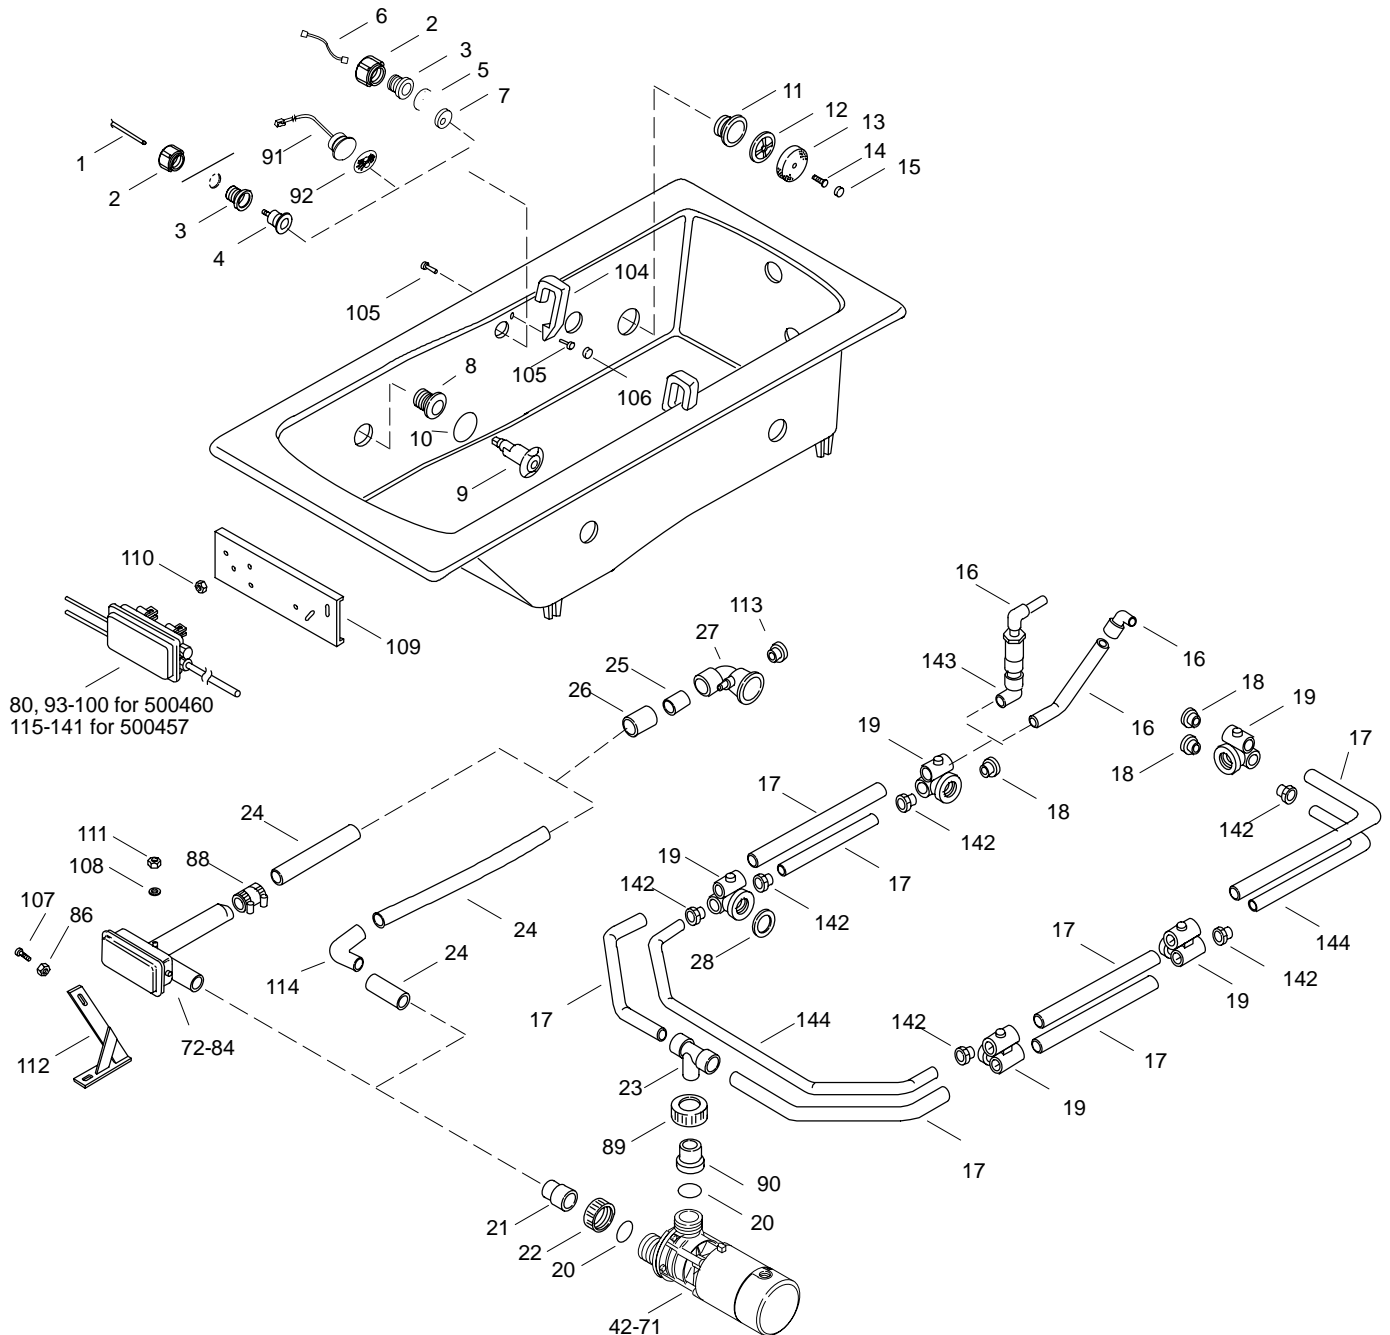

KOHLER[®] SERVICE PARTS

MAESTRO™ WHIRLPOOLS

K#	Bracket	Pump	Switch	w/Heater	Control Retrofit Kit
842/845-V-**-AA	94092	60935	90105	N/A	500457
842/845-V-**-AB	94092	91180	90105	N/A	N/A
842/845-H-**-AA	94092	60910	30774	External	500460
842/845-H-**-BA	N/A	73533	73584	In Pump	N/A

****Finish/color code must be specified when ordering.**

SERVICE PARTS

ITEM	PART NO.	DESCRIPTION
1	61972	Tube
2	65157	Finger Nut
3	65156**	Flange (V-AA/AB, H-AA Model)
	73513	Flange (H-BA Model)
4	90105**	Air Transmitter
5	73584	Switch, 1 Button
6	73521	Switch Wire
7	93766**	Switch, Cover
8	67429	Jet Flange
9	65044**	Trim Ring (Colors)
	65042**	Trim Ring (Metals)
10	67594	O-Ring
11	65036	Flange
12	65355	Spacer
13	67999**	Cover, Plastic
	60561**	Cover, Metal
14	65054**	Screw
15	65226**	Plug
16	91016**	Check Valve (V-AA/AB Model)
	91017	Check Valve (H-AA/BA Model)
17		Available in Service Kit Only
18	67665	Plug
19	67889	Housing
20	94821	O-Ring
21	60848	Connector (V-AA/AB Model)
	60845	Connector (H-AA Model)
	93709	Connector (H-BA Model)
22	60979	Slip Nut (AA/AB Model)
	60979-A	Slip Nut (BA Model)
23	60797	Tee
24		Available in Service Kit Only
25		Available in Service Kit Only
26	66265	Coupling (AA/AB Model)
	61249	Coupling (BA Model)
27	66763	Elbow (AA/AB Model)
	65056	Elbow (H-AA Model)
	93685	Elbow (BA Model)
28	65885	Gasket
29	60050	Gasket
30	65069	Tube
31	65122	Elbow
32	61072	Tube
33	93000	Cord Assy
34	93003	Strain Relief
35	94092	Bracket
36	67111	Washer
37	90155	Locknut
38	69743	Mount
39	67095	Washer
40	68577	Gord Grip
41	90154	Locknut
42	63263	Screw
43	91176	Timer Board
44	91541	Switch Assy
45	91178	Motor
46	60973	Motor
47	74823	End Cap
48	74824	Bolt
49	62726	Screw
50	500245	Switch Kit
51	60911	Motor
52	60994	Impeller
53	60972	Slinger
54	60927	Volute Assy
55	60985	Shaft Seal
56	60912	Shim Kit
57	60928	Impeller
58	60981	O-Ring
59	60926	Cover
60	60982	Screw
61	73525	Motor
62	60985	Shaft Seal
63	73555	Impeller
64	73558	O-Ring
65	73559	Nut