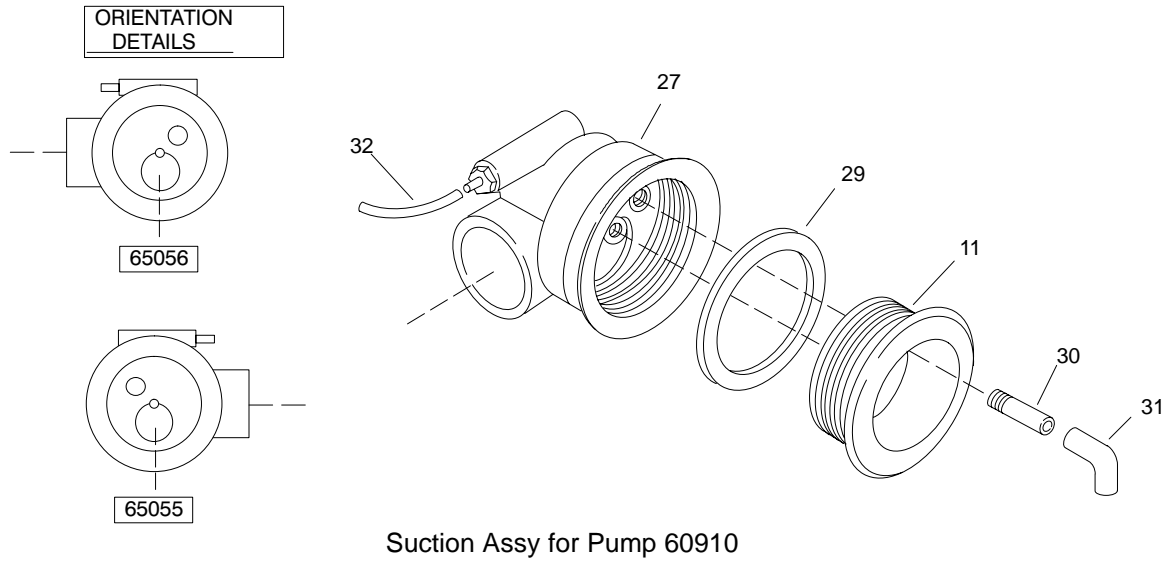

****Finish/color code must be specified when ordering.**

****Finish/color code must be specified when ordering.**

500460
Control Kit

500457
Control Kit

****Finish/color code must be specified when ordering.**

****Finish/color code must be specified when ordering.**

SERVICE PARTS

ITEM	PART NO.	DESCRIPTION
1	61972	Tube
2	65157	Finger Nut
3	65156**	Flange (V-AA/AB, H-AA Model)
	73513	Flange (H-BA Model)
4	90105**	Air Transmitter
5	73584	Switch, 1 Button
6	73521	Switch Wire
7	93766**	Switch, Cover
8	67429	Jet Flange
9	65044**	Trim Ring (Colors)
	65042**	Trim Ring (Metals)
10	67594	O-Ring
11	65036	Flange
12	65355	Spacer
13	67999**	Cover, Plastic
	60561**	Cover, Metal
14	65054**	Screw
15	65226**	Plug
16	91016**	Check Valve (V-AA/AB Model)
	91017	Check Valve (H-AA/BA Model)
17		Available in Service Kit Only
18	67665	Plug
19	67889	Housing
20	94821	O-Ring
21	60848	Connector (V-AA/AB Model)
	60845	Connector (H-AA Model)
	93709	Connector (H-BA Model)
22	60979	Slip Nut (AA/AB Model)
	60979-A	Slip Nut (BA Model)
23	60797	Tee
24		Available in Service Kit Only
25		Available in Service Kit Only
26	66265	Coupling (AA/AB Model)
	61249	Coupling (BA Model)
27	66763	Elbow (AA/AB Model)
	65056	Elbow (H-AA Model)
	93685	Elbow (BA Model)
28	65885	Gasket
29	60050	Gasket
30	65069	Tube
31	65122	Elbow
32	61072	Tube
33	93000	Cord Assy
34	93003	Strain Relief
35	94092	Bracket
36	67111	Washer
37	90155	Locknut
38	69743	Mount
39	67095	Washer
40	68577	Gord Grip
41	90154	Locknut
42	63263	Screw
43	91176	Timer Board
44	91541	Switch Assy
45	91178	Motor
46	60973	Motor
47	74823	End Cap
48	74824	Bolt
49	62726	Screw
50	500245	Switch Kit
51	60911	Motor
52	60994	Impeller
53	60972	Slinger
54	60927	Volute Assy
55	60985	Shaft Seal
56	60912	Shim Kit
57	60928	Impeller
58	60981	O-Ring
59	60926	Cover
60	60982	Screw
61	73525	Motor
62	60985	Shaft Seal
63	73555	Impeller
64	73558	O-Ring
65	73559	Nut