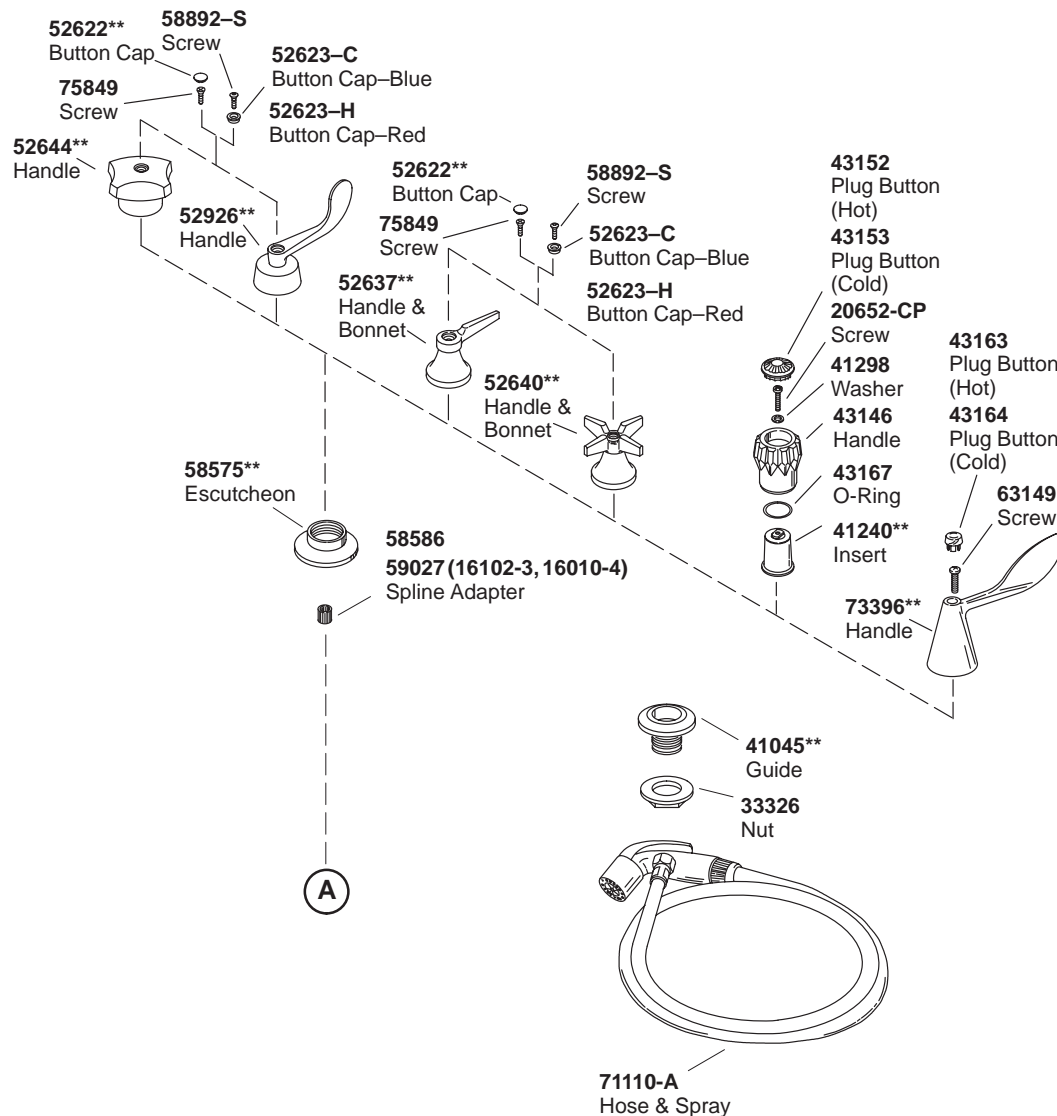

KOHLER® SERVICE PARTS

SINK FAUCETS

K#	Base Faucet (Less Handles)	Spray	Triton Standard Handle	Triton Cross Handle	Triton Lever Handle	Triton Wristblade Handle	Finesse Handle	Flair Acrylic Handle
K-7761-K-**-AA/BA	X							
K-7765-K-**-AA/BA	X	X						
K-16012-2-CP-AA			X					
K-16012-3-CP-AA				X				
K-16012-4-CP-AA					X			
K-16012-5-CP-AA						X		
K-16022-5-**-AA							X	
K-16032-7-**-AA								X

**Finish/color code must be specified when ordering.

**Finish/color code must be specified when ordering.