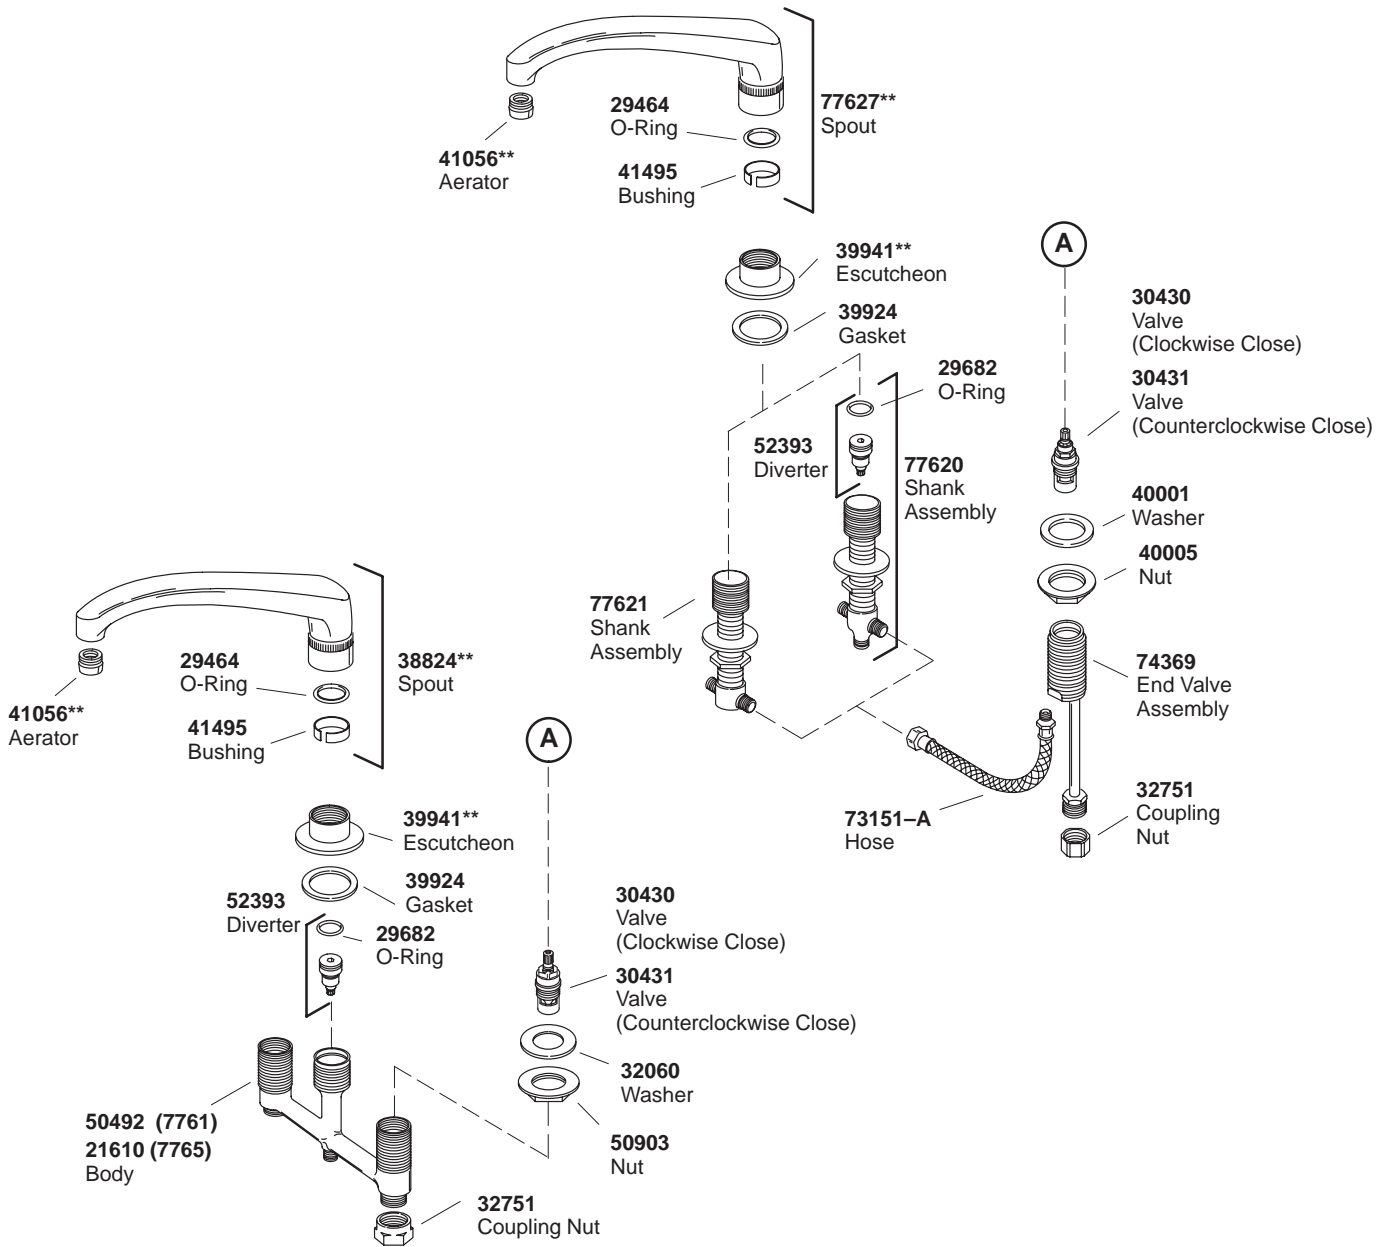

KOHLER® SERVICE PARTS

SINK FAUCETS

K#	Base Faucet (Less Handles)	Spray	Triton Standard Handle	Triton Cross Handle	Triton Lever Handle	Triton Wristblade Handle	Finesse Handle	Flair Acrylic Handle
K-7761-K-**-AA/BA	X							
K-7765-K-**-AA/BA	X	X						
K-16012-2-CP-AA			X					
K-16012-3-CP-AA				X				
K-16012-4-CP-AA					X			
K-16012-5-CP-AA						X		
K-16022-5-**-AA							X	
K-16032-7-**-AA								X

**Finish/color code must be specified when ordering.

**Finish/color code must be specified when ordering.