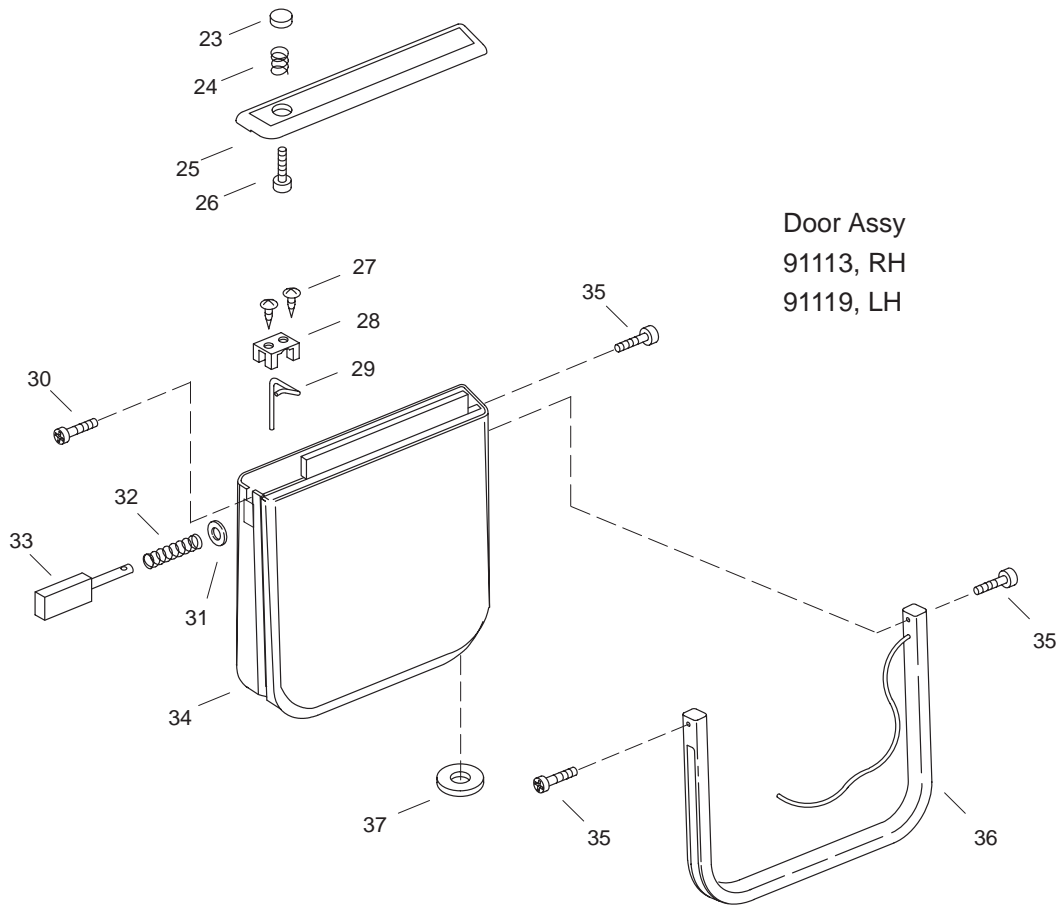

Door Assy
91113, RH
91119, LH