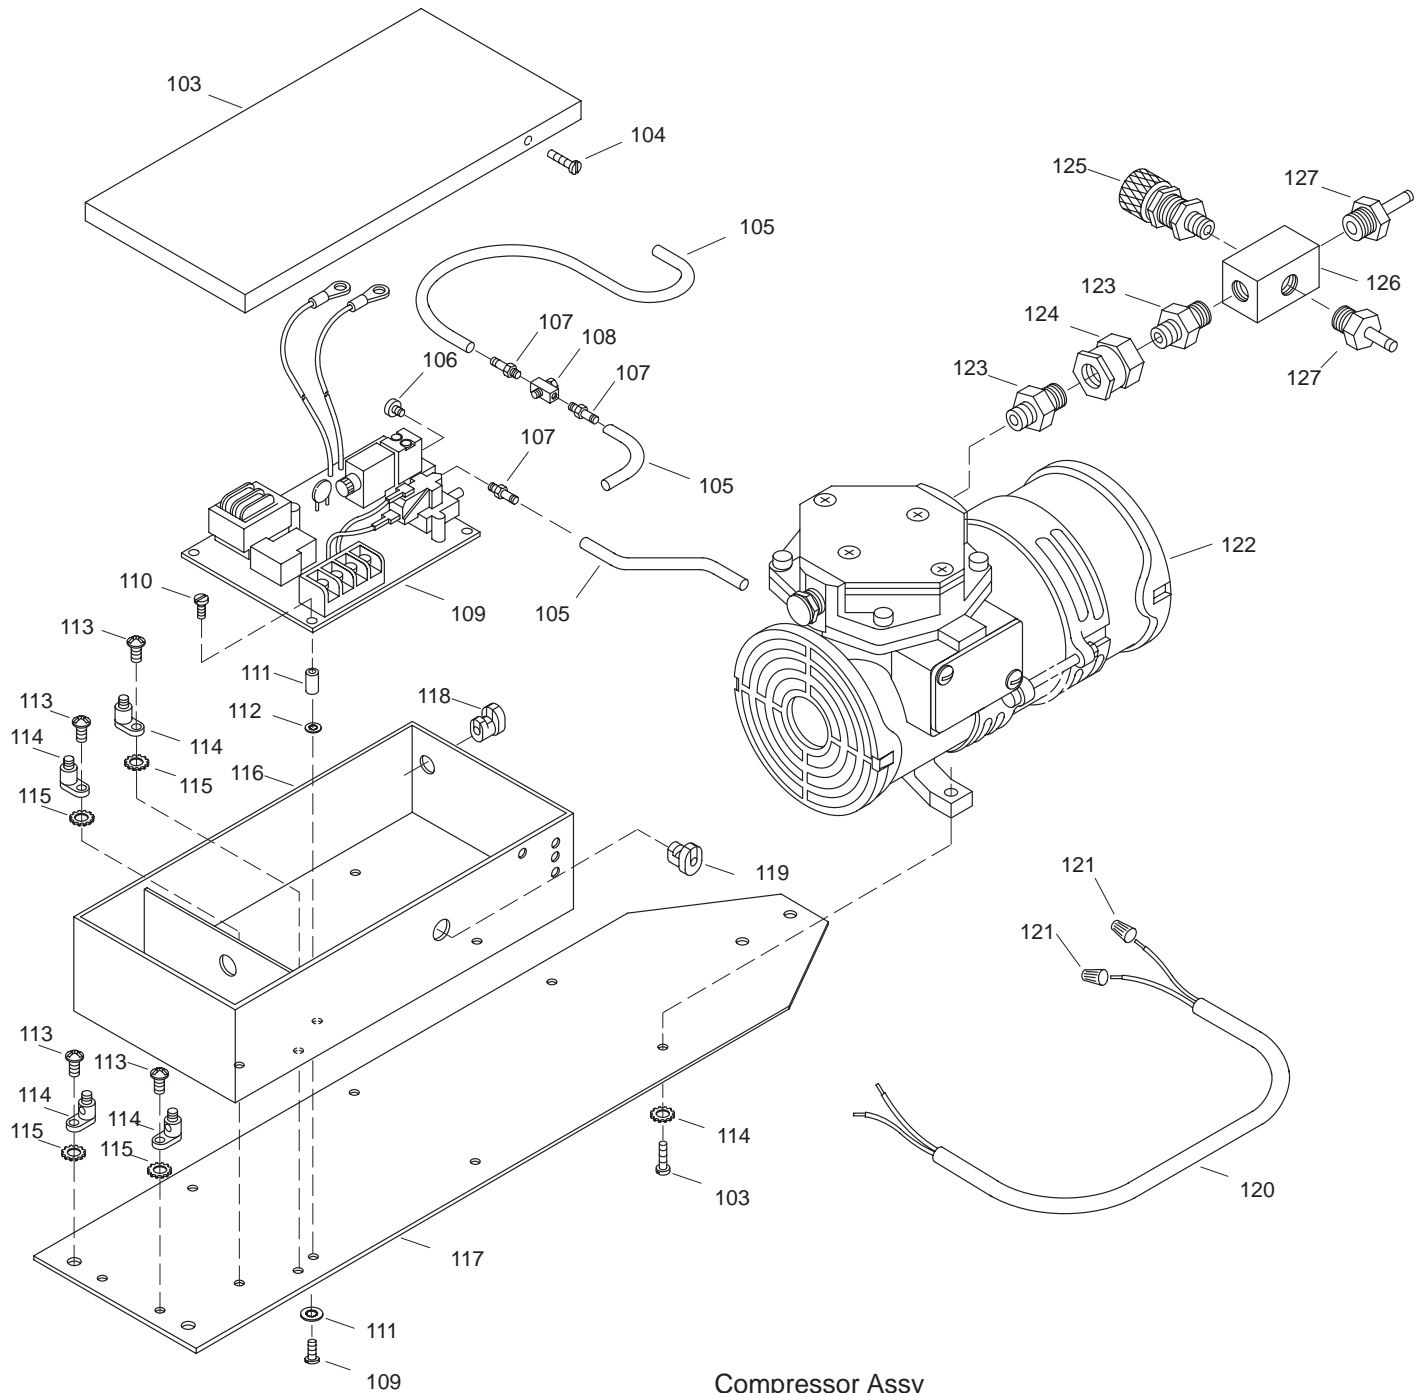

Compressor Assy
97156

**Finish/color code must be specified when ordering.

SERVICE PARTS

ITEM	PART NO.	DESCRIPTION
1	91761	Nut
2	91643	Washer
3	91561**	Seat
4	91540**	Cover
5	91470	Gasket
6	64212	Washer
7	91774**	Wedge
8	60125	Washer
9	23094	Nut
10	92622	Grommet
11	92623**	Grab Bar
12	92624	Screw
13	90774	Washer
14	60043	Washer
15	60044	Nut
16	91367	End Post
17	92066	Screw
18	97243	Screw
19	91649	Nut
20	90154	Locknut
21	97195	Support
22	64163	Screw
23	91279**	Button
24	91616	Spring
25	91107**	Cover, RH
	91110**	Cover, LH
26	91300	Clip
27	93192	Screw
28	93185	Rod Guide
29	91560	Rod
30	93243	Screw
31	97240	Washer
32	91290	Spring
33	91284	Plunger
34	91289**	Core Assy, RH
	91304**	Core Assy, LH
35	93244	Screw
36	91280	Seal
37	92062	Washer
38	97227	Sensor (AA/H-AA Model)
	73519	Probe (H1-AA Model)
39	91783	Washer (AA/H-AA Model)
	63270	Washer (H1-AA Model)
40	90153	Locknut (AA/H-AA Model)
	60129	Nut (H1-AA Model)
41	73520	Wire Assembly (H1-AA Model)
42	93825	Wire Assembly (H1-AA Model)
43	55516	Screw
44	91115**	Apron, RH
	91117**	Apron, LH
45	97225**	Gasket
46	92163**	Seal
47	91116**	Apron, RH
	91118**	Apron, LH
48	97224**	Floor Kick
49	94821	O-Ring
50	60848	Connector (AA/H-AA Model)
	93709	Connector (H1-AA Model)
51	60979	Slip Nut (AA/H-AA Model)
	60979-A	Slip Nut (H1-AA Model)
52		Available in Service Kit Only
53	91726	Tube (AA Model)
	94617	Tube (H1-AA Model)
54	60559	Elbow (AA/H-AA Model)
	61567	Elbow (H1-AA Model)
55		Available in Service Kit Only
56	66265	Coupling (AA/H-AA Model)
	61249	Coupling (H1-AA Model)
57	65056	Housing (K-1356-AA/H-AA Model)
	65055	Housing (K-1355-AA/H-AA Model)
	93685	Housing (K-1355/56-H1-AA Model)
58	65886	Gasket
59	93399	Tube
60	65036	Flange
61	65059	Tube

SERVICE PARTS

ITEM	PART NO.	DESCRIPTION
62	65122	Elbow
63	65355	Spacer
64	67999**	Cover, Plastic
	65061**	Cover, Brass
65	65054	Screw
66	65226**	Plug
67	65157	Nut
68	65156**	Flange (AA/H-AA Model)
	73513	Flange (H1-AA Model)
69	91881	Switch (K-1355/56-H-AA Model)
	91879	Switch (K-1355/56-AA Model)
70	73589	Switch Assy (H1-AA Model)
71	73521	Switch, Wire
72	93765**	Switch, Cover
73		Available in Service Kit Only
74	60561	Reducer
75	60797	Tee
76	65885	Gasket
77	67889	Housing
78	61937	Coupling
79	61536	Elbow
80	61563	Tee
81	67429	Flange
82	K-9695**	Trim Kit
83	63352	Tee
84	91017	Check Valve
85	67665	Plug
86	97247	Elbow
87	93402	Wire
88	68693	Bushing
89	68577	Cord Grip
90	69589	Bushing
91	66493	Wire
92	62980	Wire Nut
93	93403	Wire
94	67264	Bushing
95	97246	Union
96	61637	Tube
97	60028	Elbow
98	91364	Adapter
99	97199	Bushing
100	61816	Adapter
101	61361	Elbow
102	97200	Union
103	97210	Cover
104	90496	Screw
105	93404	Tubing
106	91990	Plug
107	91988	Fitting
108	91989	Tee
109	97230	Circuit Board
110	64470	Screw
111	91814	Spacer
112	64468	Washer
113	63571	Screw
114	67065	Lug
115	61776	Washer
116	91784	Box
117	97249	Plate
118	68693	Bushing
119	67264	Bushing
120	91983	Wire
121	92230	Wire Joint
122	91267	Compressor
123	92197	Hex Nipple
124	97140	Check Valve
125	97141	Pressure Relief
126	91872	Manifold
127	91875	Connector
128	60982	Screw
129	60926	Cover
130	60981	O-Ring
131	60994	Impeller
132	60912	Shim Kit
133	60985	Seal

**Finish/color code must be specified when ordering.