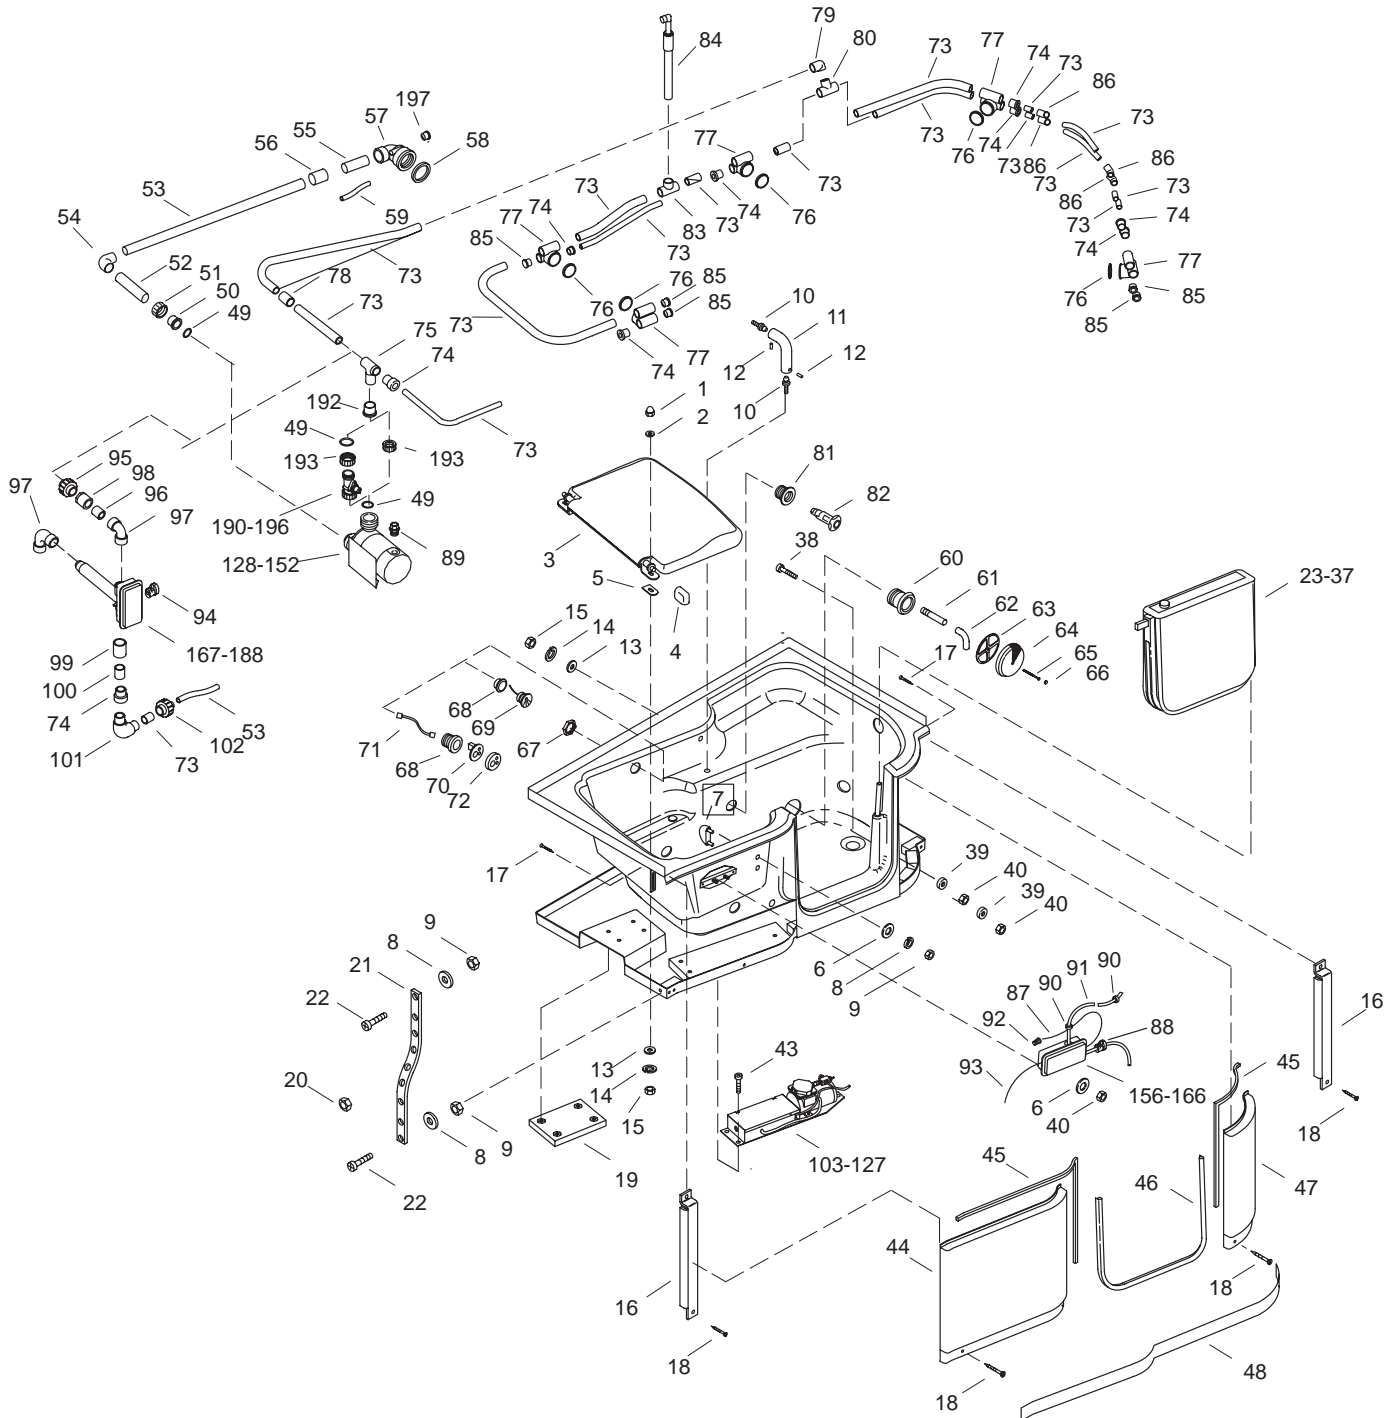

KOHLER® SERVICE PARTS

PRECEDENCE™ WHIRLPOOL BATH

K#	Pump	Pump Switch	w/Heater	Control Retrofit Kit
1355/56-**-AA	60910	30775	N/A	500460
1355/56-H**-AA	60910	30774	External	500460
1355/56-H1**-AA	93960	73589	In Pump	N/A

ITEM	PART NO.	DESCRIPTION
1	91761	Nut
2	91643	Washer
3	91561**	Seat
4	91540**	Cover
5	91470	Gasket
6	64212	Washer
7	91774**	Wedge
8	60125	Washer
9	23094	Nut
10	92622	Grommet
11	92623**	Grab Bar
12	92624	Screw
13	90774	Washer
14	60043	Washer
15	60044	Nut
16	91367	End Post
17	92066	Screw
18	97243	Screw
19	91649	Nut
20	90154	Locknut
21	97195	Support
22	64163	Screw
23	91279**	Button
24	91616	Spring
25	91107**	Cover, RH
	91110**	Cover, LH
26	91300	Clip
27	93192	Screw
28	93185	Rod Guide
29	91560	Rod
30	93243	Screw
31	97240	Washer
32	91290	Spring
33	91284	Plunger
34	91289**	Core Assy, RH
	91304**	Core Assy, LH
35	93244	Screw
36	91280	Seal
37	92062	Washer
38	97227	Sensor (AA/H-AA Model)
	73519	Probe (H1-AA Model)
39	91783	Washer (AA/H-AA Model)
	63270	Washer (H1-AA Model)
40	90153	Locknut (AA/H-AA Model)
	60129	Nut (H1-AA Model)
41	73520	Wire Assembly (H1-AA Model)
42	93825	Wire Assembly (H1-AA Model)
43	55516	Screw
44	91115**	Apron, RH
	91117**	Apron, LH
45	97225**	Gasket
46	92163**	Seal
47	91116**	Apron, RH
	91118**	Apron, LH
48	97224**	Floor Kick
49	94821	O-Ring
50	60848	Connector (AA/H-AA Model)
	93709	Connector (H1-AA Model)
51	60979	Slip Nut (AA/H-AA Model)
	60979-A	Slip Nut (H1-AA Model)
52		Available in Service Kit Only
53	91726	Tube (AA Model)
	94617	Tube (H1-AA Model)
54	60559	Elbow (AA/H-AA Model)
	61567	Elbow (H1-AA Model)
55		Available in Service Kit Only
56	66265	Coupling (AA/H-AA Model)
	61249	Coupling (H1-AA Model)
57	65056	Housing (K-1356-AA/H-AA Model)
	65055	Housing (K-1355-AA/H-AA Model)
	93685	Housing (K-1355/56-H1-AA Model)
58	65886	Gasket
59	93399	Tube
60	65036	Flange
61	65059	Tube