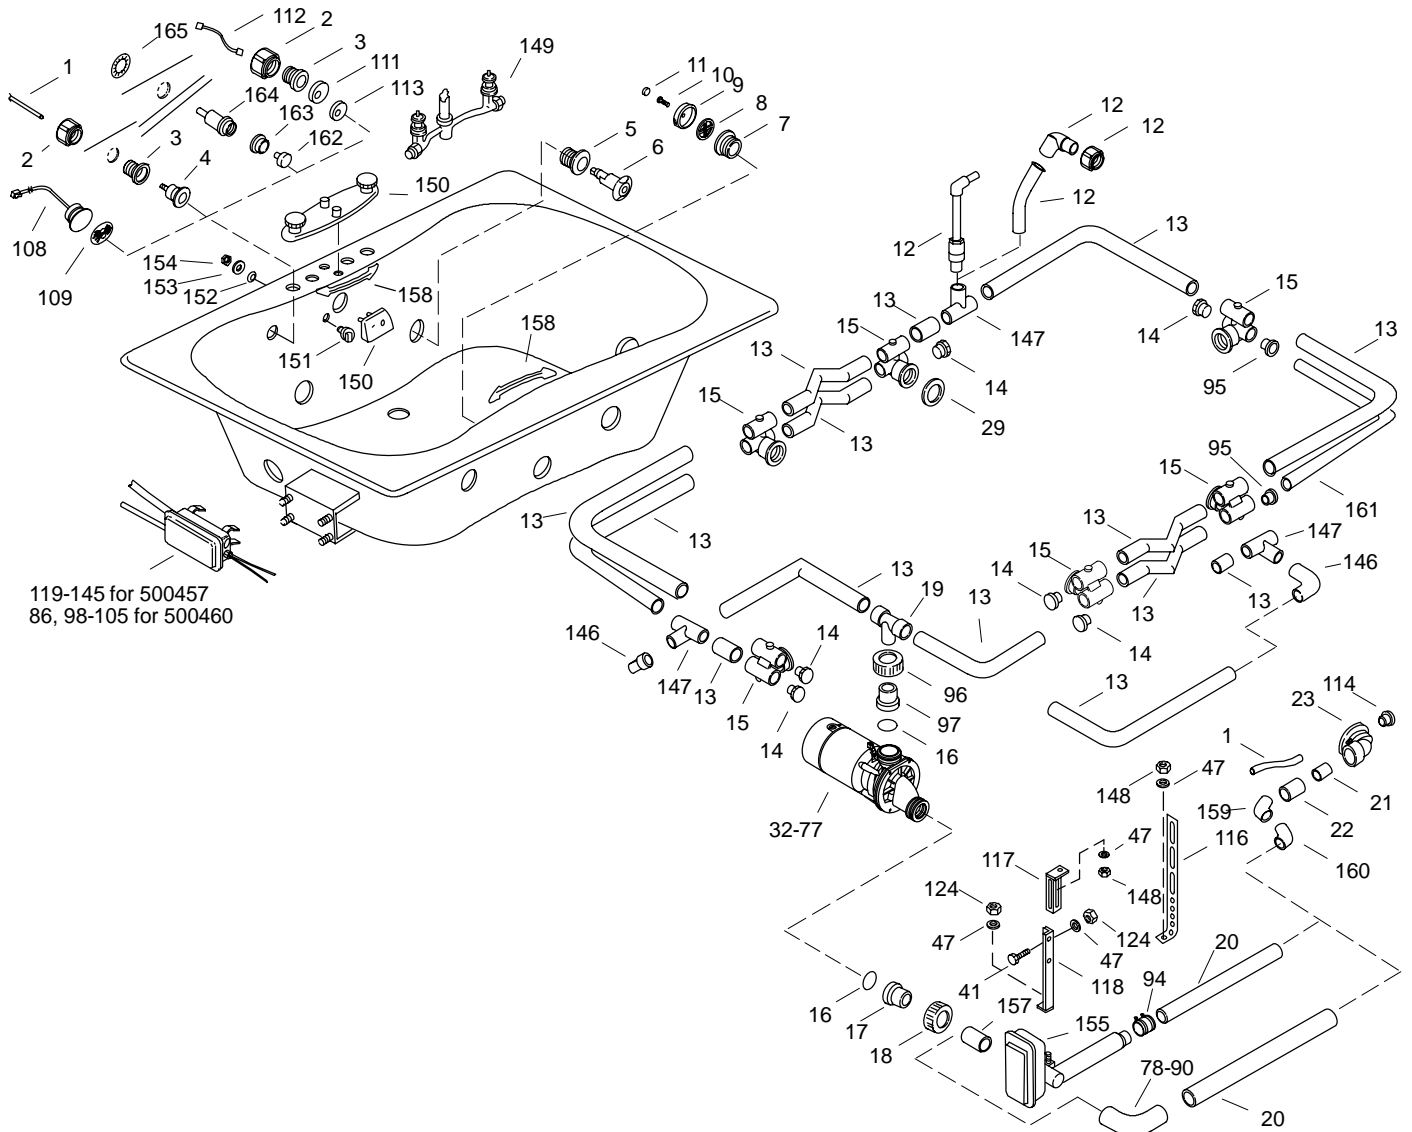

KOHLER[®] SERVICE PARTS

INFINITY BATH™ WHIRLPOOLS

K#	Bracket	Pump	Switch	Control Retrofit Kit	Less Integral Fill/Grip Rail	w/Heater
1482/1484-V1-**-AA	67417	60935	60581	500457		N/A
1487-V-**-AA	67417	60935	60581	500457	X	N/A
1482/1484-V1-**-AB	90987	91180	90105	N/A		N/A
1487-V-**-AB	90987	91180	90105	N/A	X	N/A
1482/1484-H-**-AA	67417	60910	30774	500460		External
1487-H-**-AA	67417	60910	30774	500460	X	External
1482/1484-H-**-AB	90987	60910	30774	500460		External
1487-H-**-AB	90987	60910	30774	500460	X	External
1482/1484-H-**-BB	N/A	73533	73584	N/A		In Pump
1487-H-**-BB	N/A	73533	73584	N/A	X	In Pump

**Finish/color code must be specified when ordering.

SERVICE PARTS

ITEM	PART NO.	DESCRIPTION
140	67285	Cable Tie
141	68137	Wire Lead Assy
142	68138	Wire Lead Assy
143	68572	Bushing
144	91272	Air Pressure Switch
145	91355	Washer
146	61536	Elbow
147	61563	Tee
148	90154	Locknut
149	31001	Supply Valve
150	K-9587**	Trim Kit
	K-9589**	Trim Kit
	K-9599**	Trim Kit
151	35279	Filler Spout
152	35277	Gasket
153	35278	Washer
154	32010	Nut
155	60714	Elbow (V/V1-AA/AB Model)
	61567	Elbow (BB Model)
156	61536	Elbow
157	65301	Tube
158	K-9596	Grip Rails
159	94132	Elbow (BB Model)
160	94255	Elbow (BB Model)
161		Available in Service Kit Only
162	69089**	Knob
163	60359**	Trim Cap
164	60581	Sctuator Assy
165	60591	Spring Grip