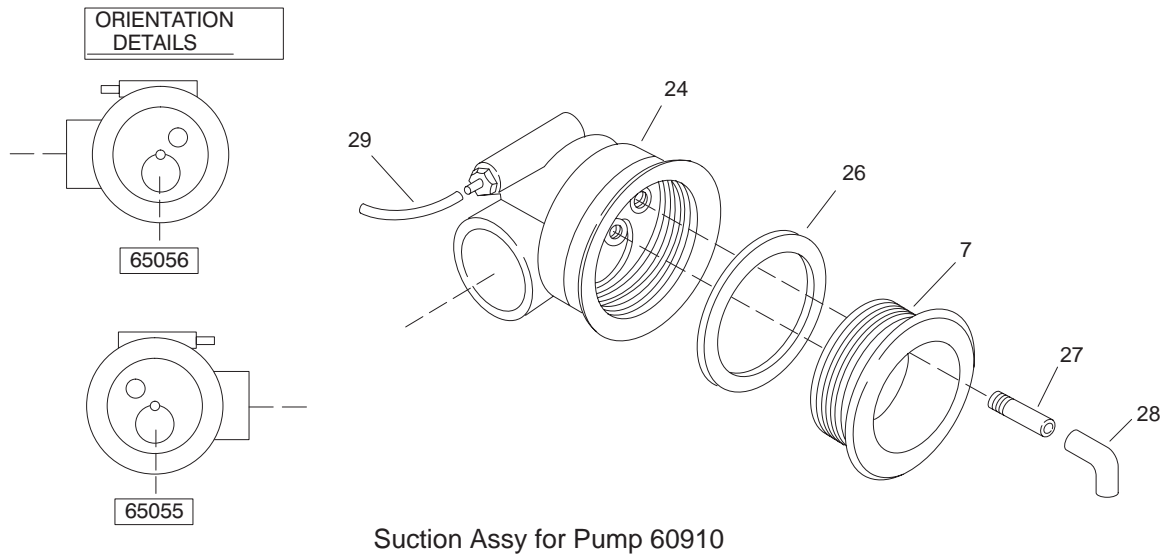

****Finish/color code must be specified when ordering.**

SERVICE PARTS

ITEM	PART NO.	DESCRIPTION
1	61972	Tube
2	65157	Finger Nut
3	65156**	Flange (AA/AB Model)
	73513	Flange (BB Model)
4	90105**	Air Transmitter
5	67429	Jet Flange
6	65206**	Trim Ring (Metals)
	65205**	Trim Ring (Colors)
7	65036	Flange
8	65355	Spacer
9	67999**	Cover, Plastic
	60561**	Cover, Metal
10	67594	O-Ring
11	65054**	Screw
12	65226**	Plug
13	91016**	Check Valve (V-AA/AB Model)
	91017	Check Valve (H-AA/AB Model)
14		Available in Service Kit Only
15	67665	Plug
16	67889	Housing
17	94821	O-Ring
18	60848	Connector (V-AA/AB Model)
	60845	Connector (H-AA/AB Model)
	93709	Connector (BB Model)
19	60979	Slip Nut (AA/AB Model)
	60979-A	Slip Nut (BB Model)
20	60797	Tee
21		Available in Service Kit Only
22		Available in Service Kit Only
23	66265	Coupling (AA/AB Model)
	61249	Coupling (BB Model)
24	62777	Elbow (AA/AB Model)
	65055	Elbow (H-AA/AB Model)
	93685	Elbow (BB Model)
25	65885	Gasket
26	65886	Gasket
27	65069	Tube
28	65122	Elbow
29	61072	Tube
30	93000	Cord Assy
31	93003	Strain Relief
32	63263	Screw
33	91176	Timer Board
34	91541	Switch Assy
35	91178	Motor
36	90987	Bracket
37	91150	Bolt
38	67111	Washer
39	67095	Washer
40	60125	Washer
41	64163	Screw
42	67111	Washer
43	60043	Washer
44	60044	Nut
45	67124	Nut
46	67123	Washer
47	67095	Washer
48	60887	Bracket
49	68577	Cord Grip
50	65791	Washer
51	67109	Bolt
52	60997	Motor
53	74823	End Cap
54	74824	Bolt
55	62726	Screw
56	500245	Switch Kit
57	60911	Motor
58	60994	Impeller
59	60972	Slinger
60	60927	Volute Assy
61	60985	Shaft Seal
62	60912	Shim Kit
63	60993	Impeller
64	60981	O-Ring