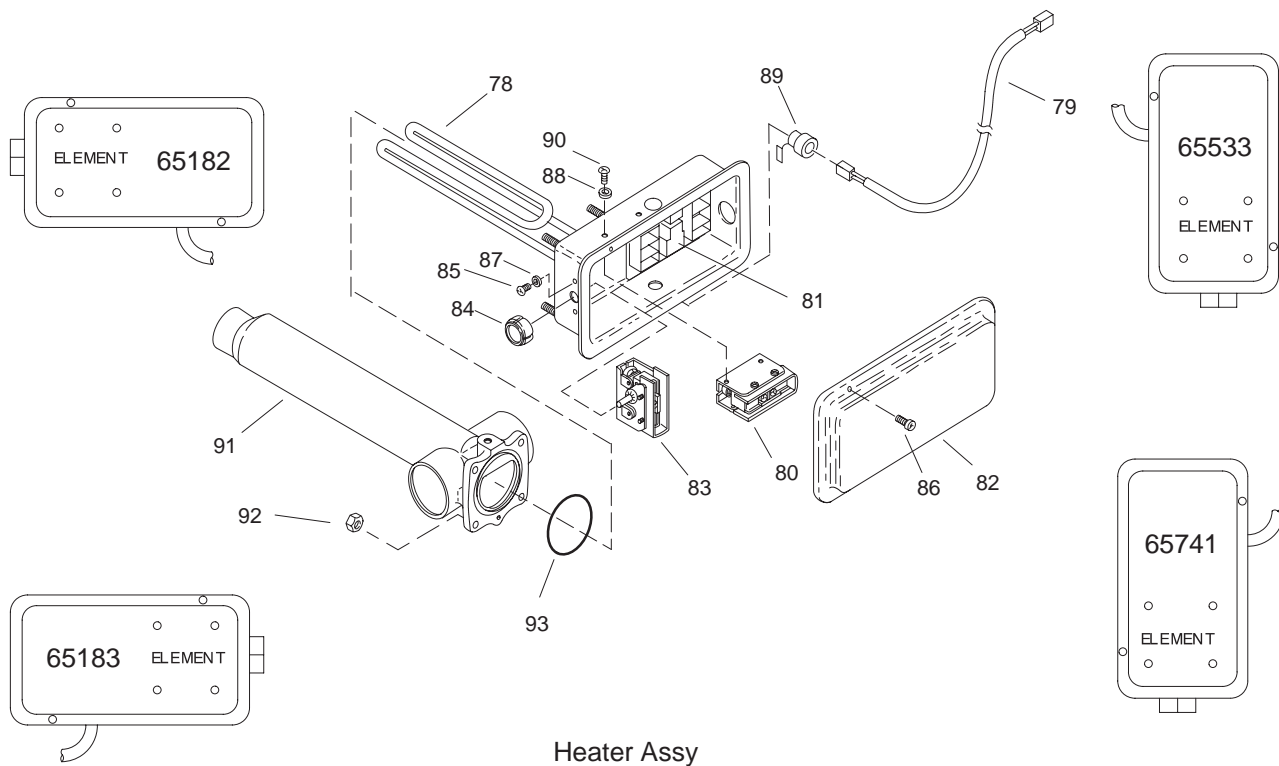

****Finish/color code must be specified when ordering.**

SERVICE PARTS

ITEM	PART NO.	DESCRIPTION
1	61972	Tube
2	65157	Finger Nut
3	65156**	Flange (AA/AB Model)
	73513	Flange (BB Model)
4	90105**	Air Transmitter
5	67429	Jet Flange
6	65206**	Trim Ring (Metals)
	65205**	Trim Ring (Colors)
7	65036	Flange
8	65355	Spacer
9	67999**	Cover, Plastic
	60561**	Cover, Metal
10	67594	O-Ring
11	65054**	Screw
12	65226**	Plug
13	91016**	Check Valve (V-AA/AB Model)
	91017	Check Valve (H-AA/AB Model)
14		Available in Service Kit Only
15	67665	Plug
16	67889	Housing
17	94821	O-Ring
18	60848	Connector (V-AA/AB Model)
	60845	Connector (H-AA/AB Model)
	93709	Connector (BB Model)
19	60979	Slip Nut (AA/AB Model)
	60979-A	Slip Nut (BB Model)
20	60797	Tee
21		Available in Service Kit Only
22		Available in Service Kit Only
23	66265	Coupling (AA/AB Model)
	61249	Coupling (BB Model)
24	62777	Elbow (AA/AB Model)
	65055	Elbow (H-AA/AB Model)
	93685	Elbow (BB Model)
25	65885	Gasket
26	65886	Gasket
27	65069	Tube
28	65122	Elbow
29	61072	Tube
30	93000	Cord Assy
31	93003	Strain Relief
32	63263	Screw
33	91176	Timer Board
34	91541	Switch Assy
35	91178	Motor
36	90987	Bracket
37	91150	Bolt
38	67111	Washer
39	67095	Washer
40	60125	Washer
41	64163	Screw
42	67111	Washer
43	60043	Washer
44	60044	Nut
45	67124	Nut
46	67123	Washer
47	67095	Washer
48	60887	Bracket
49	68577	Cord Grip
50	65791	Washer
51	67109	Bolt
52	60997	Motor
53	74823	End Cap
54	74824	Bolt
55	62726	Screw
56	500245	Switch Kit
57	60911	Motor
58	60994	Impeller
59	60972	Slinger
60	60927	Volute Assy
61	60985	Shaft Seal
62	60912	Shim Kit
63	60993	Impeller
64	60981	O-Ring