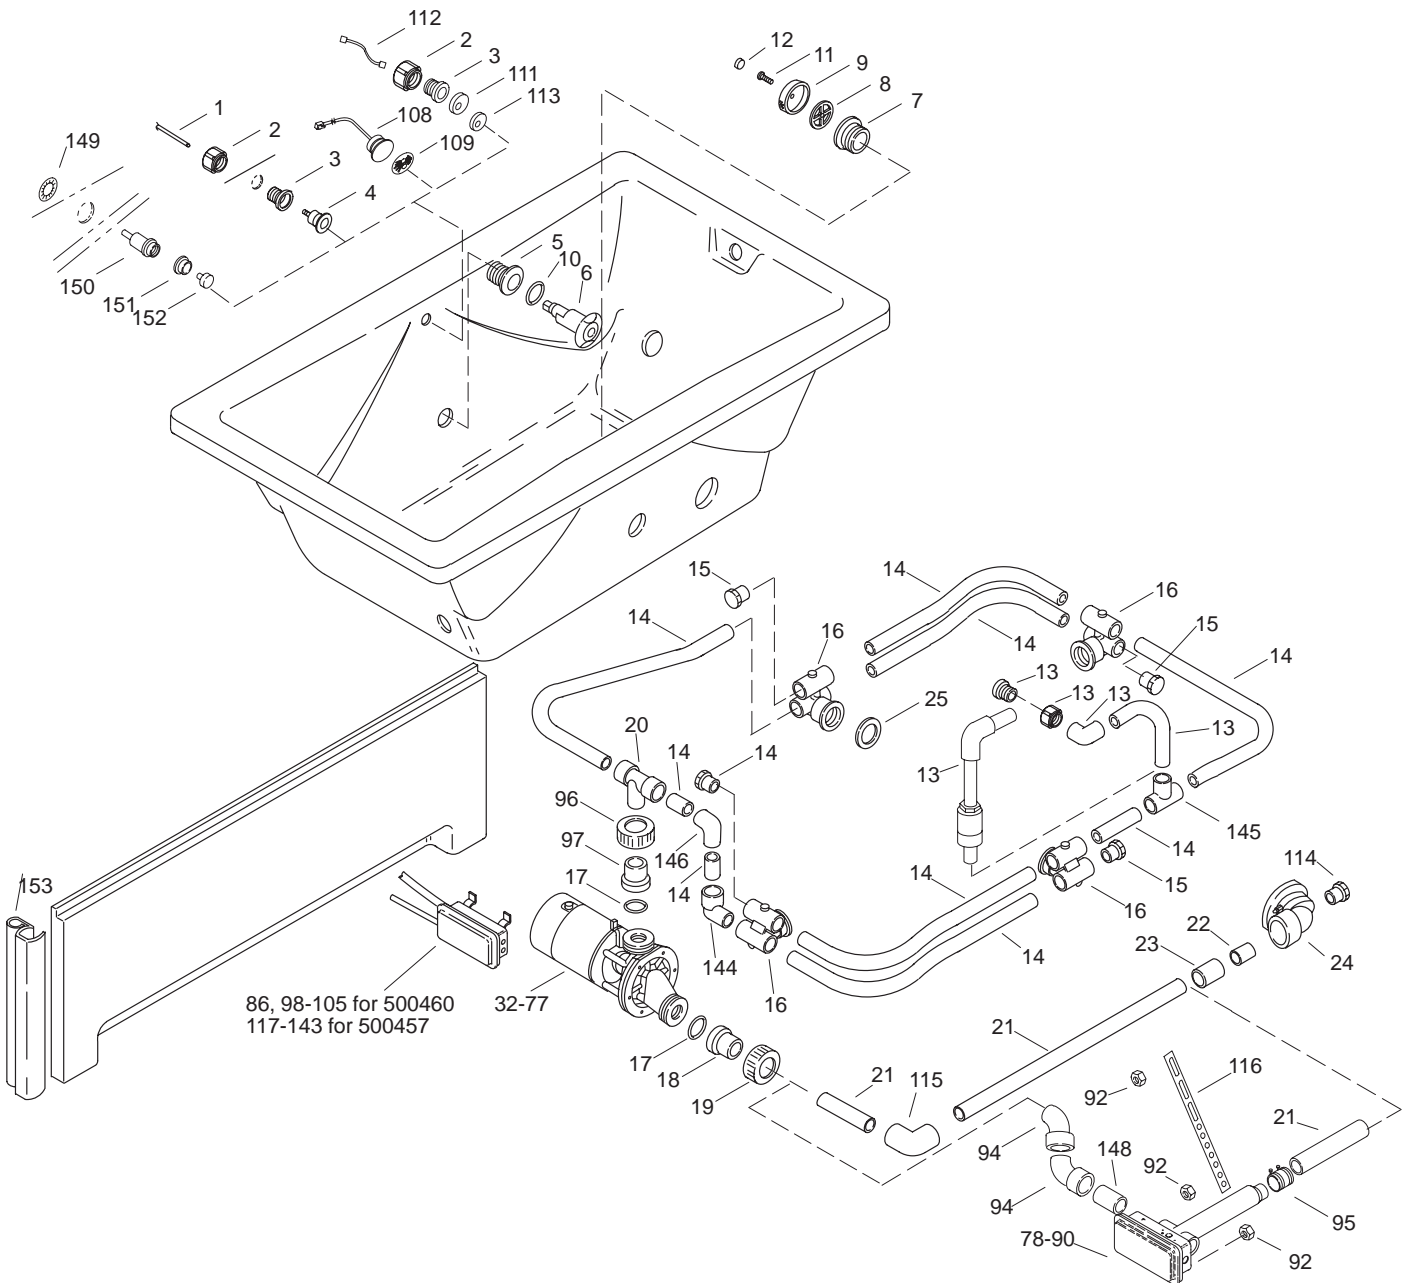

K#	Bracket	Pump	Switch	w/Heater	Control Retrofit Kit	Apron Only
1392-V-**-AA	60887	60935	60581	N/A	500457	
1392-V-**-AB	90987	91180	90105	N/A	N/A	
1392-H-**-AA	60887	60910	30774	External	500460	
1392-H-**-AB	60887	60910	30774	External	500460	
1392-H-**-BB	N/A	73533	73584	In Pump	N/A	
1393-**-AA						X

****Finish/color code must be specified when ordering.**

SERVICE PARTS

ITEM	PART NO.	DESCRIPTION
1	61972	Tube
2	65157	Finger Nut
3	65156**	Flange (AA/AB Model)
	73513	Flange (BB Model)
4	90105**	Air Transmitter
5	67429	Jet Flange
6	65206**	Trim Ring (Metals)
	65205**	Trim Ring (Colors)
7	65036	Flange
8	65355	Spacer
9	67999**	Cover, Plastic
	60561**	Cover, Metal
10	67594	O-Ring
11	65054**	Screw
12	65226**	Plug
13	91016**	Check Valve (V-AA/AB Model)
	91017	Check Valve (H-AA/AB Model)
14		Available in Service Kit Only
15	67665	Plug
16	67889	Housing
17	94821	O-Ring
18	60848	Connector (V-AA/AB Model)
	60845	Connector (H-AA/AB Model)
	93709	Connector (BB Model)
19	60979	Slip Nut (AA/AB Model)
	60979-A	Slip Nut (BB Model)
20	60797	Tee
21		Available in Service Kit Only
22		Available in Service Kit Only
23	66265	Coupling (AA/AB Model)
	61249	Coupling (BB Model)
24	62777	Elbow (AA/AB Model)
	65055	Elbow (H-AA/AB Model)
	93685	Elbow (BB Model)
25	65885	Gasket
26	65886	Gasket
27	65069	Tube
28	65122	Elbow
29	61072	Tube
30	93000	Cord Assy
31	93003	Strain Relief
32	63263	Screw
33	91176	Timer Board
34	91541	Switch Assy
35	91178	Motor
36	90987	Bracket
37	91150	Bolt
38	67111	Washer
39	67095	Washer
40	60125	Washer
41	64163	Screw
42	67111	Washer
43	60043	Washer
44	60044	Nut
45	67124	Nut
46	67123	Washer
47	67095	Washer
48	60887	Bracket
49	68577	Cord Grip
50	65791	Washer
51	67109	Bolt
52	60997	Motor
53	74823	End Cap
54	74824	Bolt
55	62726	Screw
56	500245	Switch Kit
57	60911	Motor
58	60994	Impeller
59	60972	Slinger
60	60927	Volute Assy
61	60985	Shaft Seal
62	60912	Shim Kit
63	60993	Impeller
64	60981	O-Ring