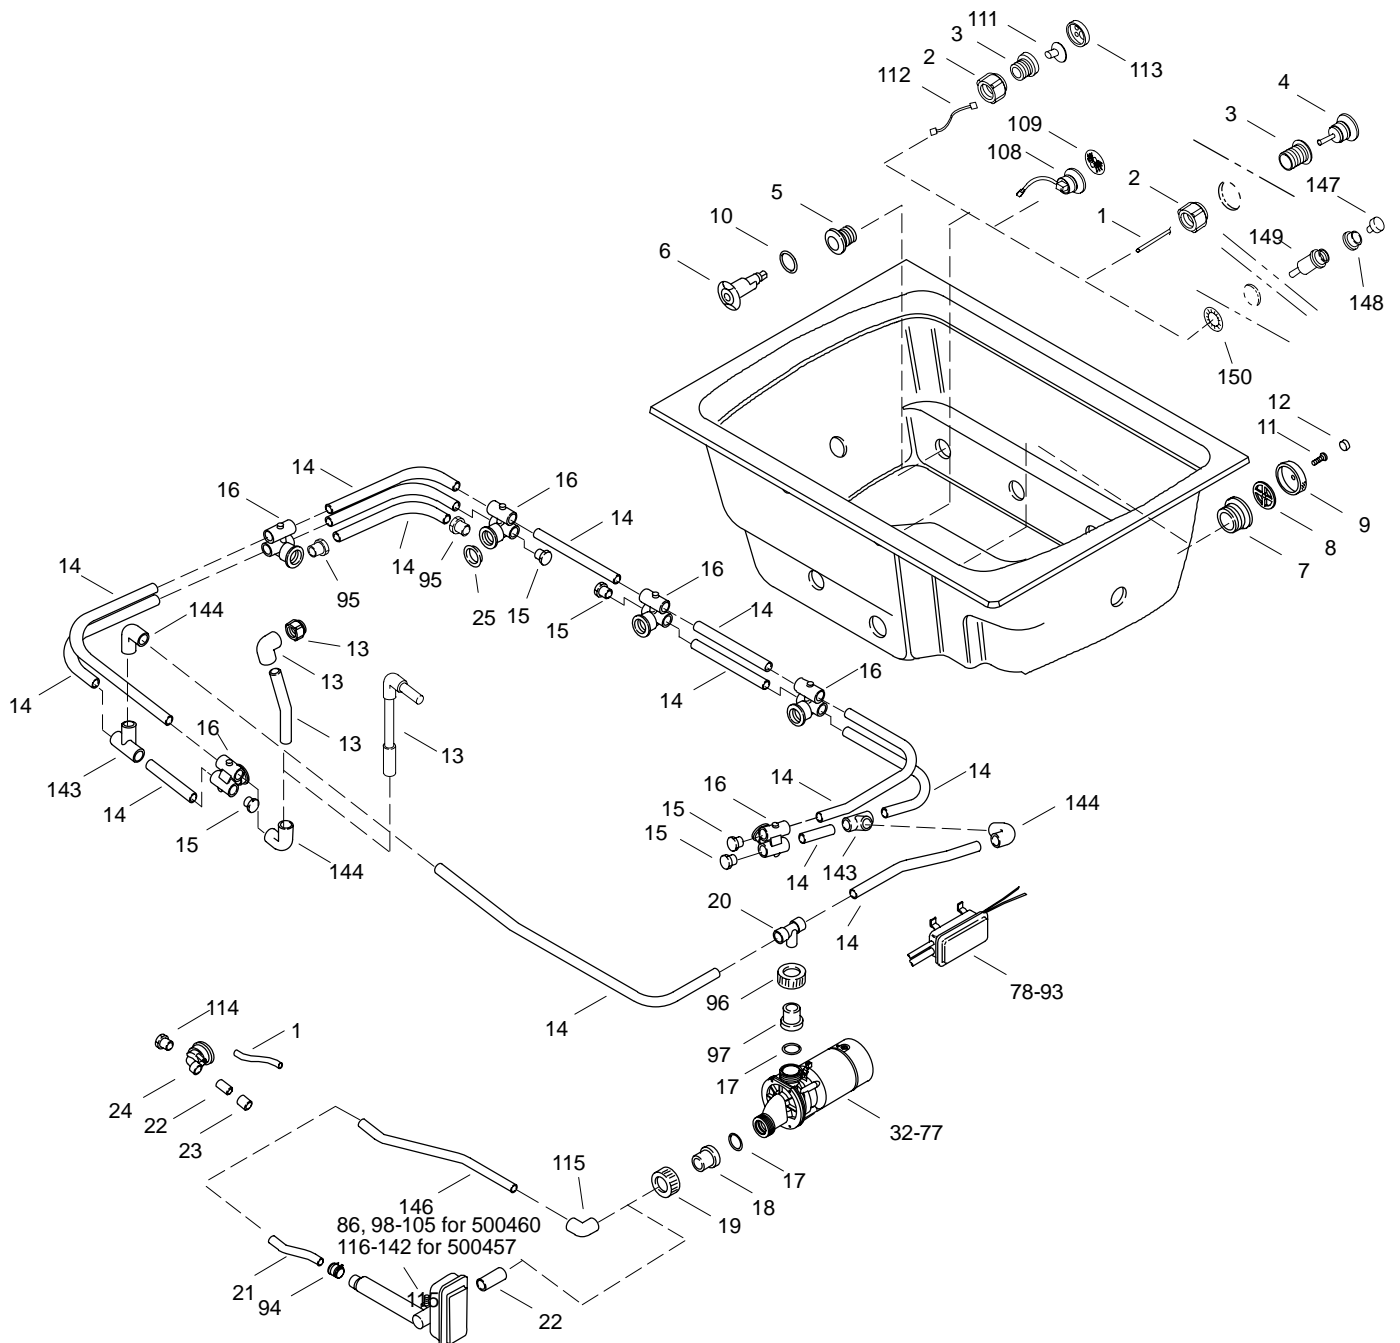

## RAPPORT™ 5.5' WHIRLPOOLS

K#	Bracket	Pump	Switch	w/Heater	Control Retrofit Kit
1502-V-**-AA	60887	60935	60581	N/A	500457
1502-V-**-AB	90987	91180	90105	N/A	N/A
1502-H-**-AA	60887	60910	30774	External	500460
1502-H-**-AB	90987	60910	30774	External	500460
1502-H-**-BB	N/A	73533	73584	In Pump	N/A