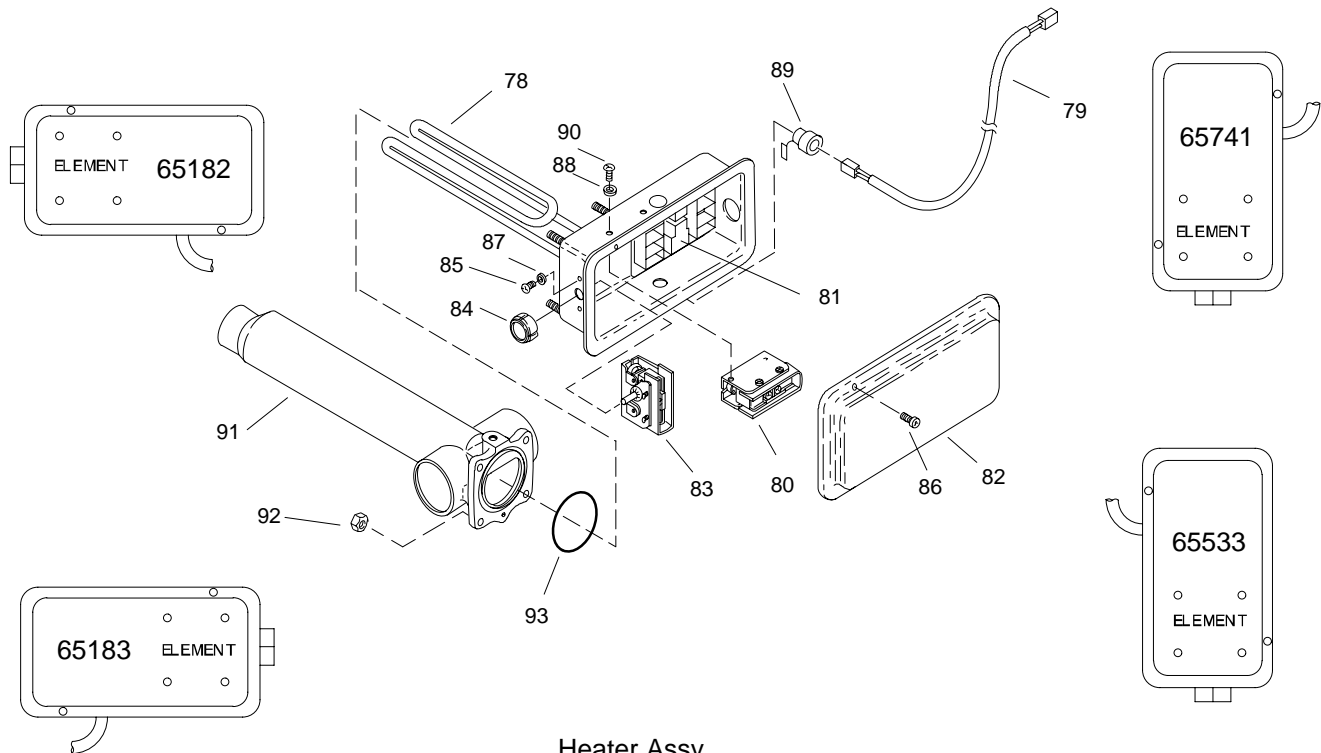

Suction Assy for Pump 60910

Heater Assy

****Finish/color code must be specified when ordering.**

SERVICE PARTS

ITEM	PART NO.	DESCRIPTION
1	61972	Tube
2	65157	Finger Nut
3	65156**	Flange (AA/AB Model)
	73513	Flange (BB Model)
4	90105**	Air Transmitter (V-AB Model)
5	67429	Jet Flange
6	65206**	Trim Ring (Metals)
	65205	Trim Rings (Colors)
7	65036	Flange
8	65355	Spacer
9	67999**	Cover, Plastic
	60561**	Cover, Metal
10	67594	O-Ring
11	65054**	Screw
12	65226**	Plug
13	91016**	Check Valve (V-AA/AB Model)
	91017	Check Valve (H-AA/AB Model)
14		Available in Service Kit Only
15	67665	Plug
16	67889	Housing
17	94821	O-Ring
18	60848	Connector (V-AA/AB Model)
	60845	Connector (H-AA/AB Model)
	93709	Connector (BB Model)
19	60979	Slip Nut (AA/AB Model)
	60979-A	Slip Nut (BB Model)
20	60797	Tee
21		Available in Service Kit Only
22		Available in Service Kit Only
23	66265	Coupling (AA/AB Model)
	61249	Coupling (BB Model)
24	62777	Elbow (AA/AB Model)
	65055	Elbow (H-AA/AB Model)
	93685	Elbow (BB Model)
25	65885	Gasket
26	65886	Gasket
27	65069	Tube
28	65122	Elbow
29	61072	Tube
30	93000	Cord Assy
31	93003	Strain Relief
32	63263	Screw
33	91176	Timer Board
34	91541	Switch Assy
35	91178	Motor
36	90988	Pump Bracket
37	91150	Bolt
38	67111	Washer
39	67095	Washer
40	60125	Washer
41	64163	Screw
42	67111	Washer
43	60043	Washer
44	60044	Nut
45	67124	Nut
46	67123	Washer
47	67095	Washer
48	67874	Motor Support Bracket
49	68577	Cord Grip
50	65791	Washer
51	67109	Bolt
52	60997	Motor
53	74823	End Cap
54	74824	Bolt
55	62726	Screw
56	500245	Switch Kit
57	60911	Motor
58	60994	Impeller
59	60972	Slinger
60	60927	Volute Assy
61	60985	Shaft Seal
62	60912	Shim Kit
63	60993	Impeller
64	60981	O-Ring