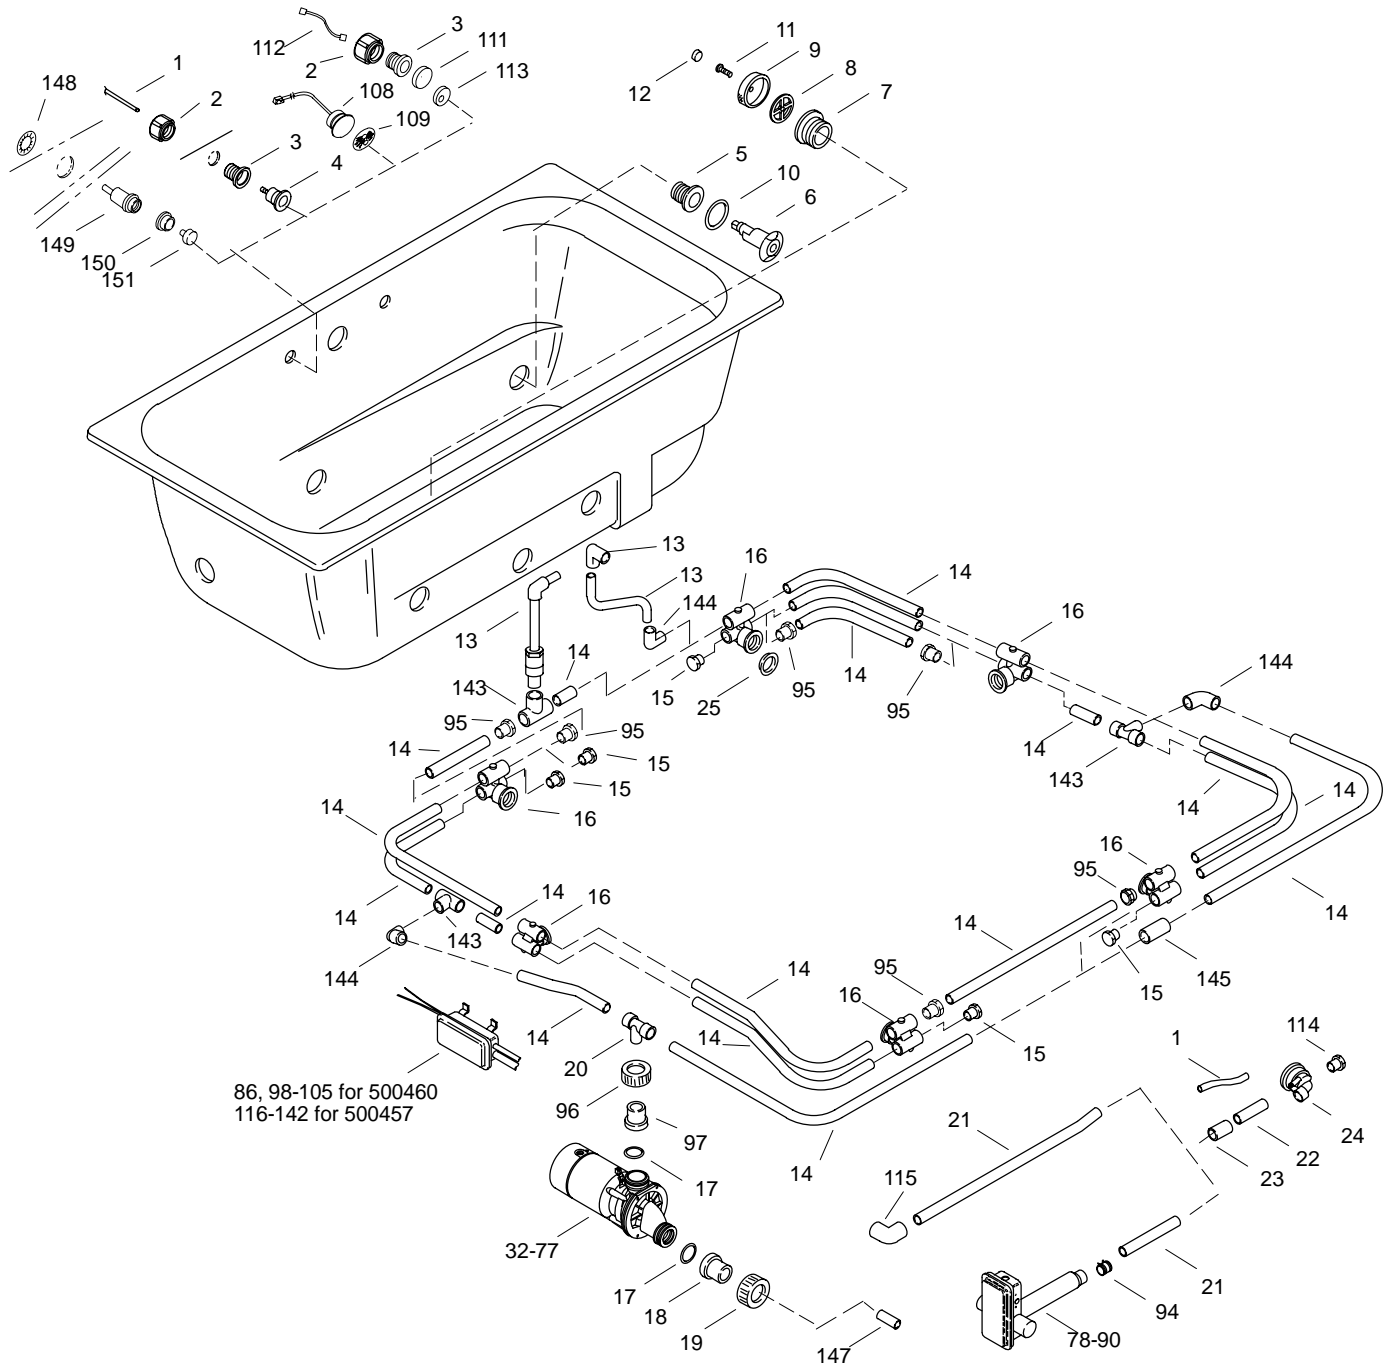

KOHLER[®] SERVICE PARTS

RAPPORT™ 6' WHIRLPOOLS

K#	Bracket	Pump	Switch	w/Heater	Control Retrofit Kit
1496-V-**-AA	67874	60935	60581	N/A	500457
1496-V-**-AB	90988	91180	90105	N/A	N/A
1496-H-**-AA	67874	60910	30774	External	500460
1496-H-**-AB	90988	60910	30774	External	500460
1496-H-**-BB	N/A	73533	73584	In Pump	N/A

**Finish/color code must be specified when ordering.

SERVICE PARTS

ITEM	PART NO.	DESCRIPTION
135	66424	Screw
136	67065	Ground Lug
137	67285	Cable Tie
138	68137	Wire Lead Assy
139	68138	Wire Lead Assy
140	68572	Bushing
141	91272	Air Switch
142	91355	Washer
143	61563	Tee
144	61536	Elbow
145	61967	Coupling
146	90005	Elbow
147	65301	Tube
148	60591	Spring Grip
149	60581	Actuator Assy (V-AA Model)
150	60359**	Trim Cap
151	69089**	Knob