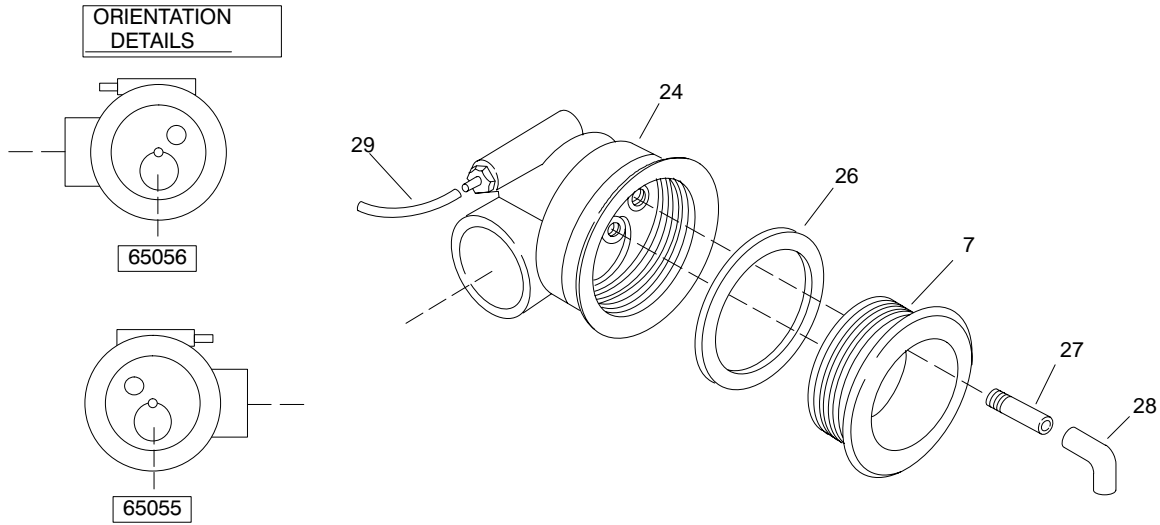

Suction Assy for Pump 60910

Heater Assy

****Finish/color code must be specified when ordering.**

SERVICE PARTS

ITEM	PART NO.	DESCRIPTION
1	61972	Tube
2	65157	Finger Nut
3	65156**	Flange (AA/AB Model)
	73513	Flange (BB Model)
4	90105**	Air Transmitter (V-AB Model)
5	67429	Jet Flange
6	65206**	Trim Ring (Metals)
	65205	Trim Rings (Colors)
7	65036	Flange
8	65355	Spacer
9	67999**	Cover, Plastic
	60561**	Cover, Metal
10	67594	O-Ring
11	65054**	Screw
12	65226**	Plug
13	91016**	Check Valve (V-AA/AB Model)
	91017	Check Valve (H-AA/AB Model)
14		Available in Service Kit Only
15	67665	Plug
16	67889	Housing
17	94821	O-Ring
18	60848	Connector (V-AA/AB Model)
	60845	Connector (H-AA/AB Model)
	93709	Connector (BB Model)
19	60979	Slip Nut (AA/AB Model)
	60979-A	Slip Nut (BB Model)
20	60797	Tee
21		Available in Service Kit Only
22		Available in Service Kit Only
23	66265	Coupling (AA/AB Model)
	61249	Coupling (BB Model)
24	62777	Elbow (AA/AB Model)
	65055	Elbow (H-AA/AB Model)
	93685	Elbow (BB Model)
25	65885	Gasket
26	65886	Gasket
27	65069	Tube
28	65122	Elbow
29	61072	Tube
30	93000	Cord Assy
31	93003	Strain Relief
32	63263	Screw
33	91176	Timer Board
34	91541	Switch Assy
35	91178	Motor
36	90988	Pump Bracket
37	91150	Bolt
38	67111	Washer
39	67095	Washer
40	60125	Washer
41	64163	Screw
42	67111	Washer
43	60043	Washer
44	60044	Nut
45	67124	Nut
46	67123	Washer
47	67095	Washer
48	67874	Motor Support Bracket
49	68577	Cord Grip
50	65791	Washer
51	67109	Bolt
52	60997	Motor
53	74823	End Cap
54	74824	Bolt
55	62726	Screw
56	500245	Switch Kit
57	60911	Motor
58	60994	Impeller
59	60972	Slinger
60	60927	Volute Assy
61	60985	Shaft Seal
62	60912	Shim Kit
63	60993	Impeller
64	60981	O-Ring