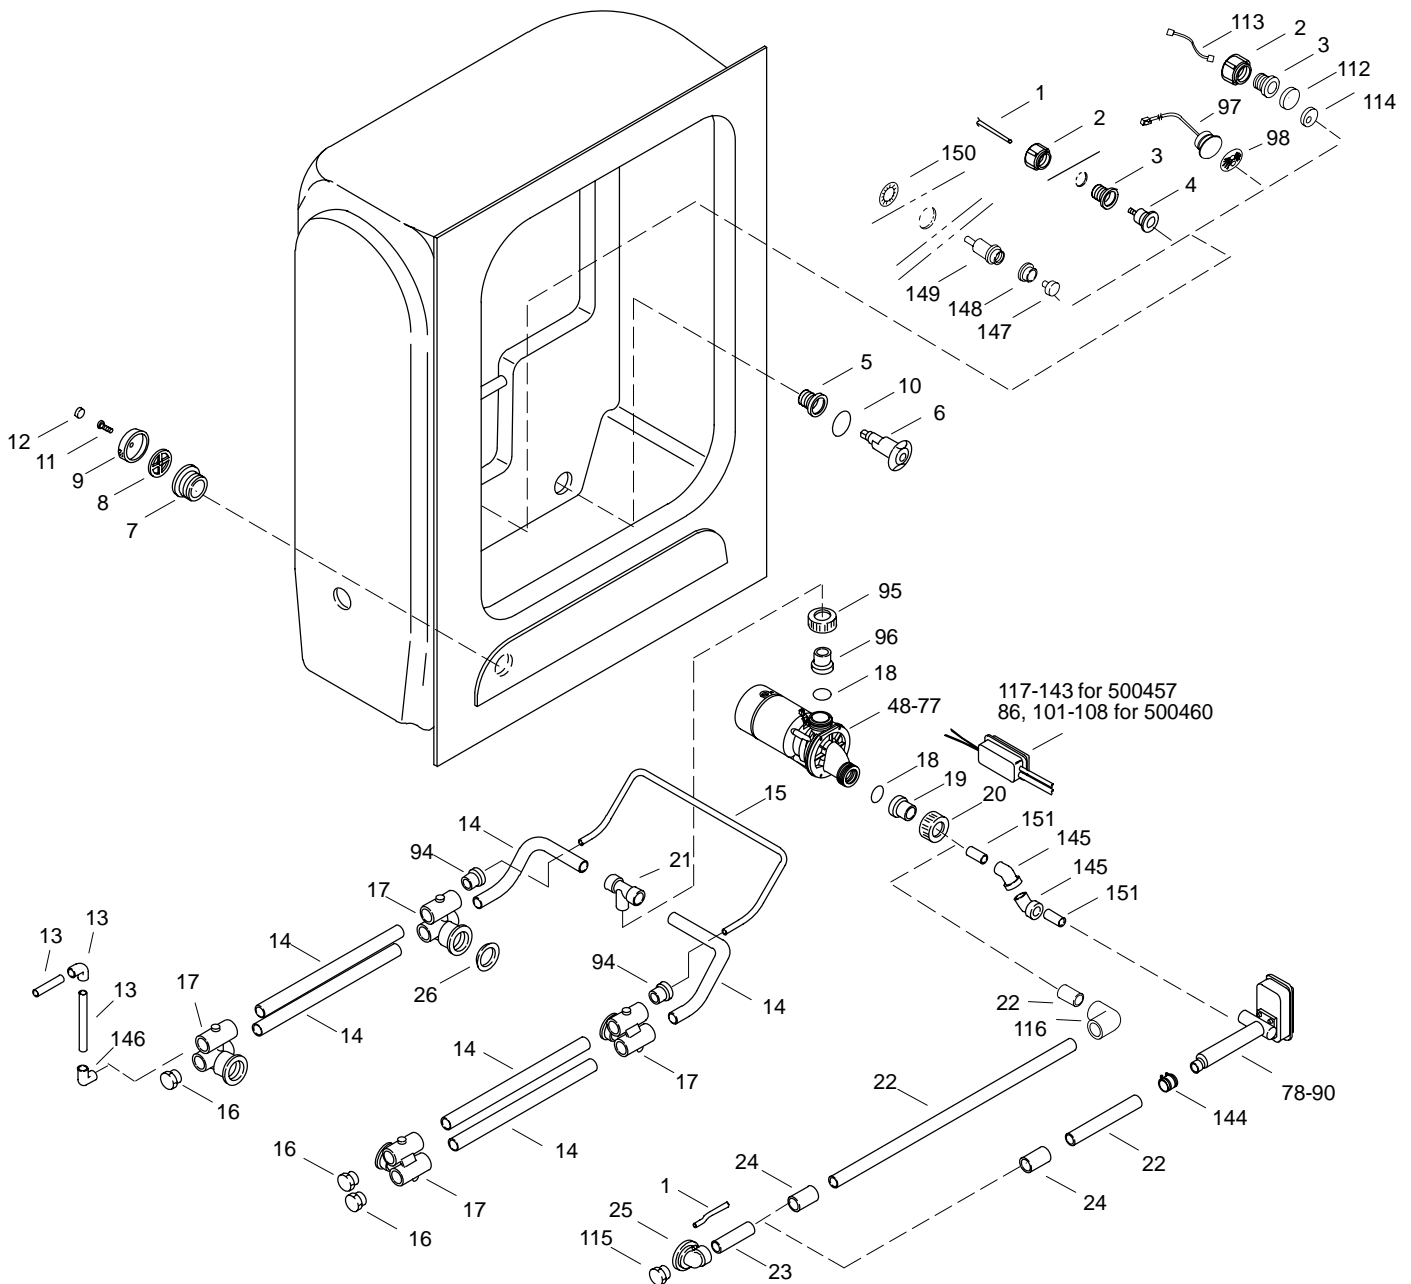

K#	Bracket	Pump	Switch	w/Heater	Control Retrofit Kit
1563/1564-V-**-AA	67969	60935	60581	N/A	500457
1563/1564-V-**-AB	90989	91180	90105	N/A	N/A
1563/1564-V-**-AC	90989	91180	90105	N/A	N/A
1563/1564-H-**-AA	67969	60910	30774	External	500460
1563/1564-H-**-AB	90989	60910	30774	External	500460
1563/1564-H-**-AC	90989	60910	30774	External	500460
1563/1564-H-**-BC	N/A	73533	73584	In Pump	N/A