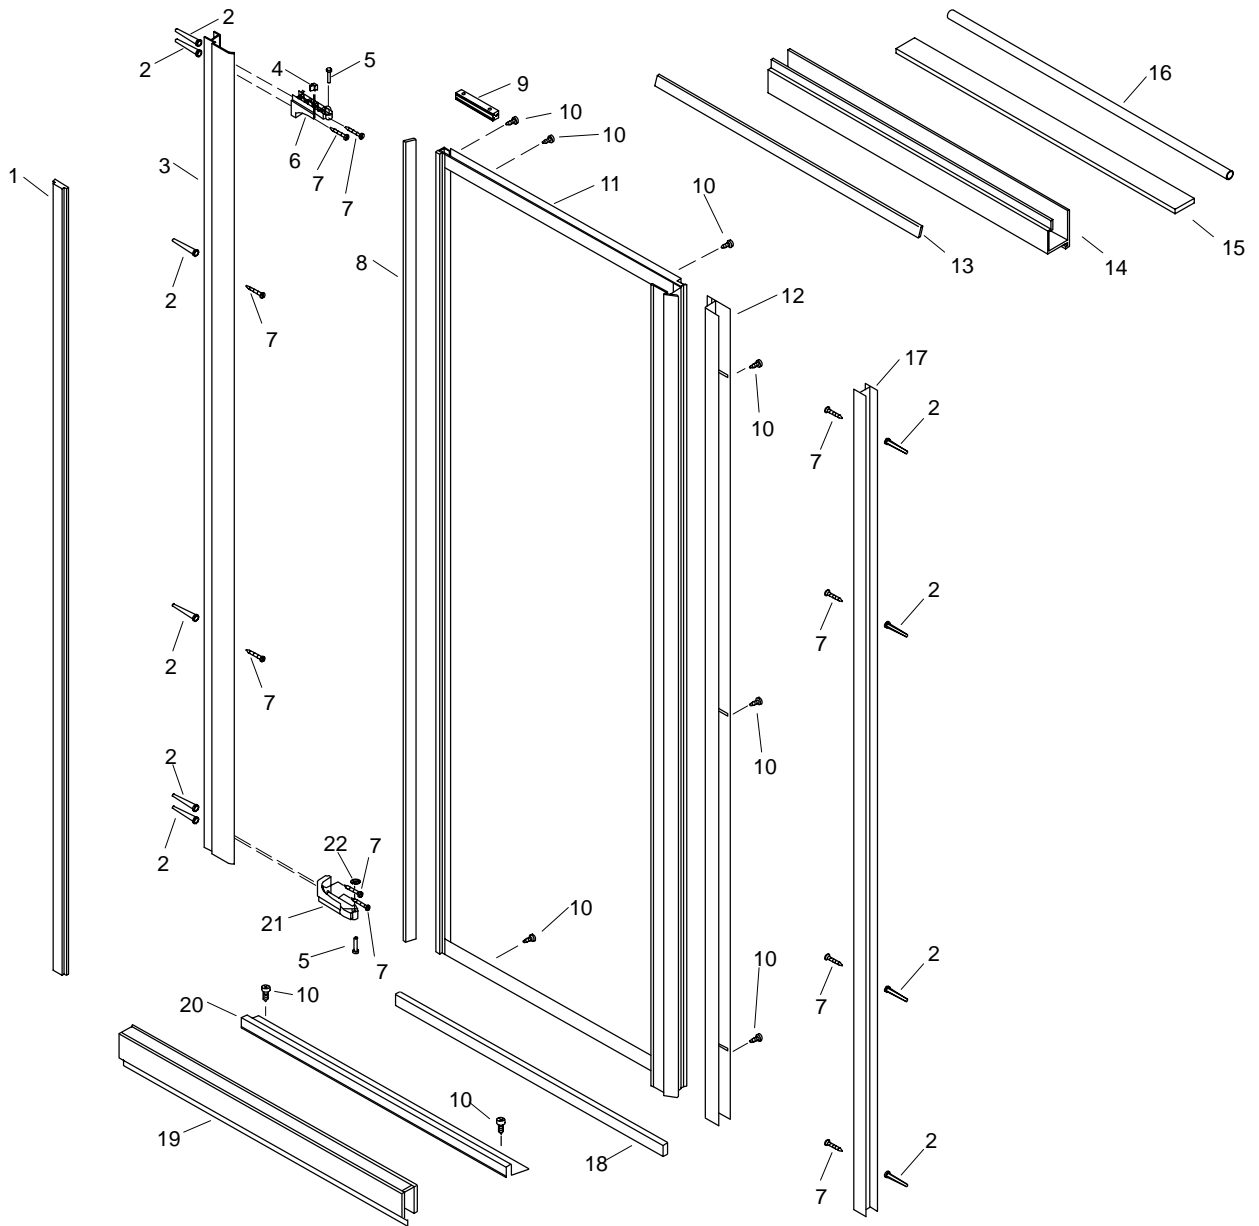

KOHLER[®] SERVICE PARTS

GLASSWORKS™ PIVOT SHOWER DOORS

K#	Obscure Glass	Designer Glass	Accent Strip	Dimension
K-9807-B-**-AA	X			28" x 76"
K-9807-D-**-AA		X		28" x 76"
K-9848-B-**-AA	X			28" x 70"
K-9848-D-**-AA		X		28" x 70"
K-9794-**-AA			X	

****Finish/color code must be specified when ordering.**

SERVICE PARTS

ITEM	PART NO.	DESCRIPTION
1	62659**	Color Strip
2	66646	Plug
3	90538**	Jamb (9807-B-BR) Jamb (9807-B-SV) Jamb (9807-D-BR) Jamb (9807-D-SV)
	55970**	Jamb (9807-B-BZ) Jamb (9807-B-GD) Jamb (9807-D-BZ) Jamb (9807-D-GD)
	90539**	Jamb (9848-B-BR) Jamb (9848-B-SV) Jamb (9848-D-BR) Jamb (9848-D-SV)
	55969**	Jamb (9848-B-BZ) Jamb (9848-B-GD) Jamb (9848-D-BZ) Jamb (9848-D-GD)
4	55957**	Plug
5	55966	Pin
6	55955**	Bracket
7	56058**	Screw
8	56059	Seal
9	55980	Block
10	56057**	Screw
11	56014-B**	Panel (9807)
	56014-D**	Panel (9807)
	56007-B**	Panel (9848)
	56007-D**	Panel (9848)
12	56187**	Jamb (9807-B-BR) Jamb (9807-B-GD) Jamb (9807-B-SV) Jamb (9807-D-BR) Jamb (9807-D-GD) Jamb (9807-D-SV)
	55975**	Jamb (9807-B-BZ) Jamb (9807-D-BZ)
	56188**	Jamb (9848-B-BR) Jamb (9848-B-GD) Jamb (9848-B-SV) Jamb (9848-D-BR) Jamb (9848-D-GD) Jamb (9848-D-SV)
	55974**	Jamb (9848-B-BZ) Jamb (9848-D-BZ)
13	56059	Seal (9807)
14	55963**	Filler Top (9807)
15	56717**	Cap (9807)
16	90446-B	Seal (9807-B-BR) Seal (9807-B-SV) Seal (9807-D-BR) Seal (9807-D-SV)
	90446-AB	Seal (9807-B-GD) Seal (9807-D-GD)
17	56710**	Jamb (9807-B-BR) Jamb (9807-B-SV) Jamb (9807-D-BR) Jamb (9807-D-SV)
	56063**	Jamb (9807-B-BZ) Jamb (9807-B-GD) Jamb (9807-D-BZ) Jamb (9807-D-GD)
	56709**	Jamb (9848-B-BR) Jamb (9848-B-SV) Jamb (9848-D-BR) Jamb (9848-D-SV)
	56088**	Jamb (9848-B-BZ) Jamb (9848-B-GD) Jamb (9848-D-BZ) Jamb (9848-D-GD)

SERVICE PARTS

ITEM	PART NO.	DESCRIPTION
18	55954	Vinyl
19	55964**	Filler
20	56715**	Track
21	55956**	Bracket
22	56060	Bearing

**Finish/color code must be specified when ordering.