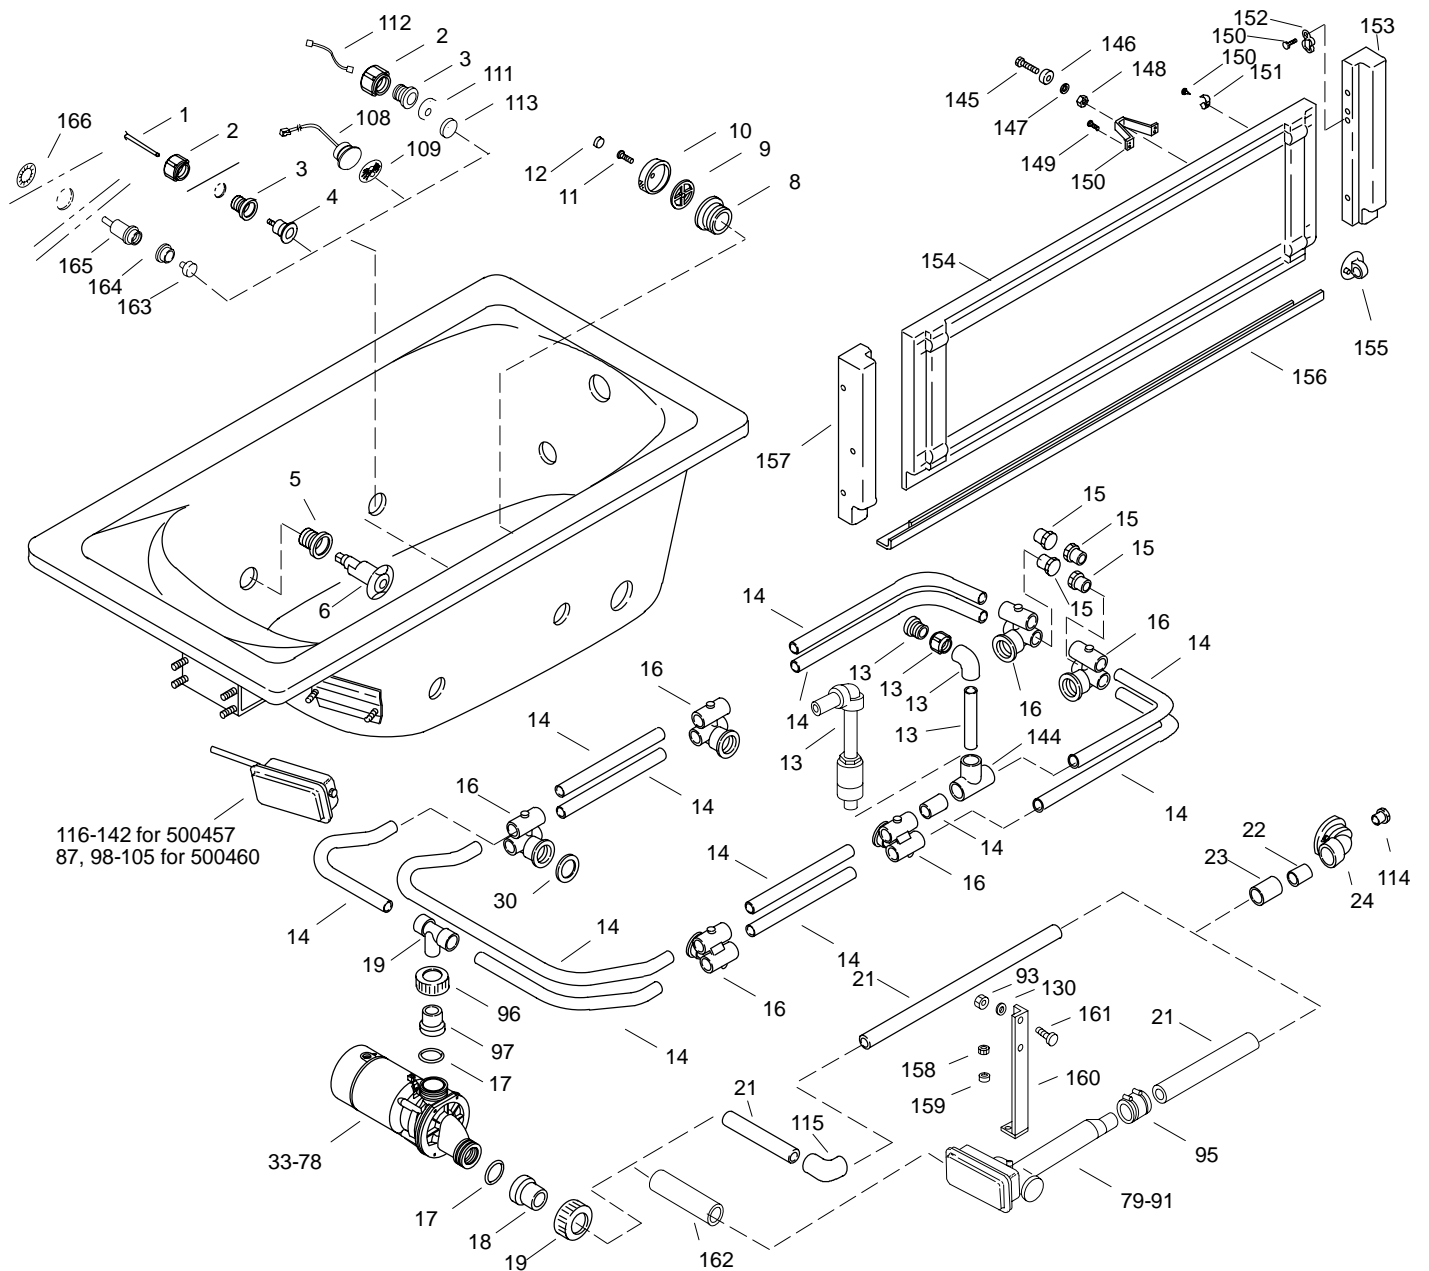

KOHLER® SERVICE PARTS

PORTRAIT™ 6' WHIRLPOOLS

K#	Bracket	Pump	Switch	w/Heater	Control Retrofit Kit	Apron Only
1460/1461-**-AA	67793	60935	60581	N/A	500457	
1460/1461-**-AB	90987	91180	90105	N/A	N/A	
1460/1461-H**-AA	67793	60910	30774	External	500460	
1460/1461-H**-AB	90987	60910	30774	External	500460	
1460/1461-H**-BB	N/A	73533	73584	In Pump	N/A	
1445-**-AA						X

**Finish/color code must be specified when ordering.

SERVICE PARTS

ITEM	PART NO.	DESCRIPTION
138	68137	Wire Lead Assy
139	68138	Wire Lead Assy
140	68572	Bushing
141	91272	Air Switch
142	91355	Washer
143	61536	Elbow
144	61563	Tee
145	60169	Screw
146	90023	Bumper
147	41927	Washer
148	60170	Nut
149	62815	Screw
150	90027	Bracket
151	69956	Striker
152	69957	Catch
153	68267	Apron End-RH
154	68264	Apron
155	69944	Suction Cup
156	68816	Extrusion
157	68268	Apron End-LH
158	90154	Locknut
159	67095	Washer
160	65387	Bracket
161	64163	Screw
162	69773	Tube
163	69089**	Knob
164	60359**	Trim Cap
165	60581	Actuator Assy
166	60591	Spring Grip