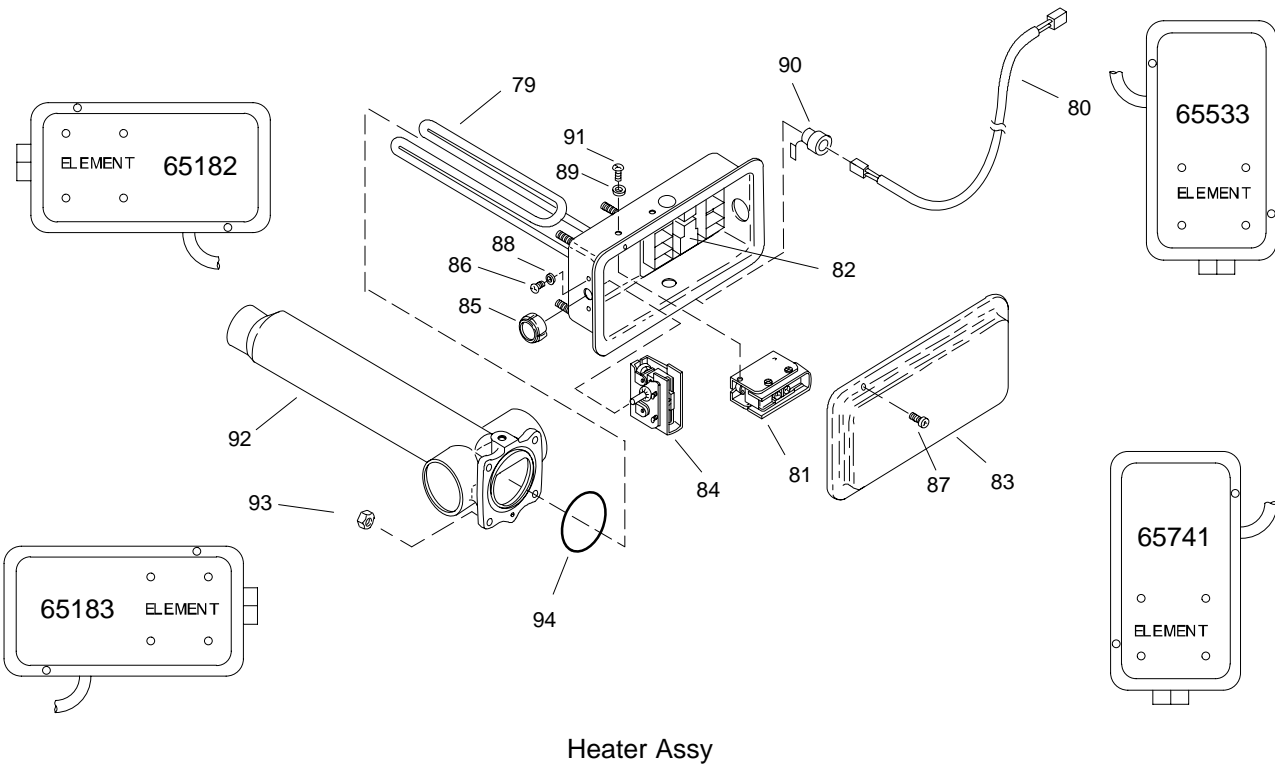

****Finish/color code must be specified when ordering.**

SERVICE PARTS

ITEM	PART NO.	DESCRIPTION
1	61972	Tube
2	65157	Finger Nut
3	65156**	Flange (AA/AB Model)
	73513	Flange (BB Model)
4	90105**	Air Transmitter (AB Model)
5	67429	Jet Flange
6	65206**	Trim Ring (Metals)
	65205**	Trim Ring (Colors)
7	67594	O-Ring
8	65036	Flange
9	65355	Spacer
10	67999**	Cover, Plastic
	60561**	Cover, Metal
11	65054**	Screw
12	65226**	Plug
13	91016**	Check Valve (AA/AB Model)
	91017	Check Valve (H-AA/AB Model)
14		Available in Service Kit Only
15	67665	Plug
16	67889	Housing
17	94821	O-Ring
18	60848	Connector (V-AA/AB Model)
	60845	Connector (H-AA/AB Model)
	93709	Connector (BB Model)
19	60979	Slip Nut (AA/AB Model)
	60979-A	Slip Nut (BB Model)
20	60797	Tee
21		Available in Service Kit Only
22		Available in Service Kit Only
23	66265	Coupling (AA/AB Model)
	61249	Coupling BB Model)
24	66763	Elbow (1461-AA/AB Model)
	62777	Elbow (1460-AA/AB Model)
	65055	Elbow (1460-H-AA/AB Model)
	65056	Elbow (1461-H-AA/AB Model)
	93685	Elbow (BB Model)
25	65885	Gasket
26	65886	Gasket
27	65069	Tube
28	65122	Elbow
29	61072	Tube
30	65885	Gasket
31	93000	Cord Assy
32	93003	Strain Relief
33	63263	Screw
34	91176	Timer Board
35	91541	Switch Assy
36	91178	Motor
37	90987	Pump Bracket
38	91150	Bolt
39	67111	Washer
40	67095	Washer
41	60125	Washer
42	64163	Screw
43	67111	Washer
44	60043	Washer
45	60044	Nut
46	67124	Nut
47	67123	Washer
48	67095	Washer
49	67793	Motor Support Bracket
50	68577	Cord Grip
51	65791	Washer
52	67109	Bolt
53	60997	Motor
54	74823	End Cap
55	74824	Bolt
56	62726	Screw
57	500245	Switch Kit
58	60911	Motor
59	60994	Impeller
60	60972	Slinger
61	60927	Volute Assy
62	60985	Shaft Seal
63	60912	Shim Kit