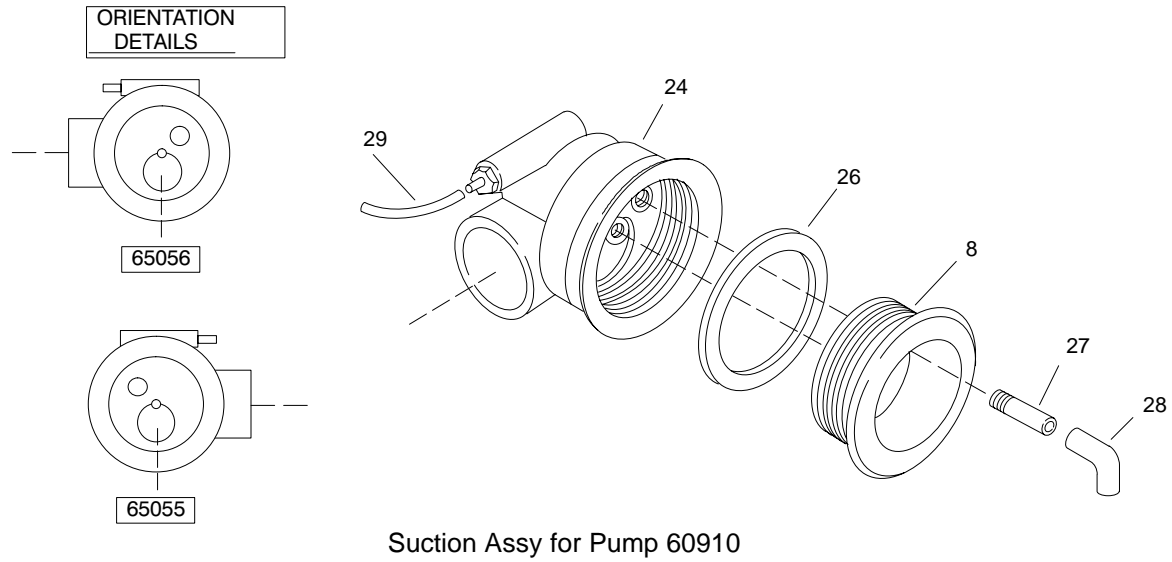

****Finish/color code must be specified when ordering.**

SERVICE PARTS

ITEM	PART NO.	DESCRIPTION
1	61972	Tube
2	65157	Finger Nut
3	65156**	Flange (AA/AB Model)
	73513	Flange (BB Model)
4	90105**	Air Transmitter (AB Model)
5	67429	Jet Flange
6	65206**	Trim Ring (Metals)
	65205**	Trim Ring (Colors)
7	67594	O-Ring
8	65036	Flange
9	65355	Spacer
10	67999**	Cover, Plastic
	60561**	Cover, Metal
11	65054**	Screw
12	65226**	Plug
13	91016**	Check Valve (AA/AB Model)
	91017	Check Valve (H-AA/AB Model)
14		Available in Service Kit Only
15	67665	Plug
16	67889	Housing
17	94821	O-Ring
18	60848	Connector (V-AA/AB Model)
	60845	Connector (H-AA/AB Model)
	93709	Connector (BB Model)
19	60979	Slip Nut (AA/AB Model)
	60979-A	Slip Nut (BB Model)
20	60797	Tee
21		Available in Service Kit Only
22		Available in Service Kit Only
23	66265	Coupling (AA/AB Model)
	61249	Coupling BB Model)
24	66763	Elbow (1461-AA/AB Model)
	62777	Elbow (1460-AA/AB Model)
	65055	Elbow (1460-H-AA/AB Model)
	65056	Elbow (1461-H-AA/AB Model)
	93685	Elbow (BB Model)
25	65885	Gasket
26	65886	Gasket
27	65069	Tube
28	65122	Elbow
29	61072	Tube
30	65885	Gasket
31	93000	Cord Assy
32	93003	Strain Relief
33	63263	Screw
34	91176	Timer Board
35	91541	Switch Assy
36	91178	Motor
37	90987	Pump Bracket
38	91150	Bolt
39	67111	Washer
40	67095	Washer
41	60125	Washer
42	64163	Screw
43	67111	Washer
44	60043	Washer
45	60044	Nut
46	67124	Nut
47	67123	Washer
48	67095	Washer
49	67793	Motor Support Bracket
50	68577	Cord Grip
51	65791	Washer
52	67109	Bolt
53	60997	Motor
54	74823	End Cap
55	74824	Bolt
56	62726	Screw
57	500245	Switch Kit
58	60911	Motor
59	60994	Impeller
60	60972	Slinger
61	60927	Volute Assy
62	60985	Shaft Seal
63	60912	Shim Kit