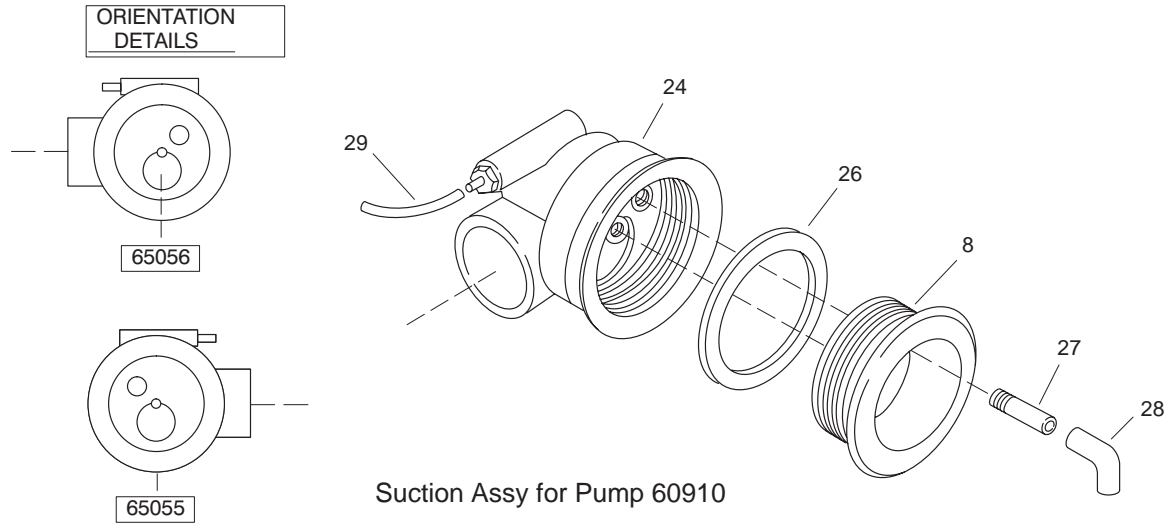

****Finish/color code must be specified when ordering.**

SERVICE PARTS

ITEM	PART NO.	DESCRIPTION
1	61972	Tube
	60703	Tube (1458/59-**-AA/AB/AC)
2	65157	Finger Nut
3	65156**	Flange (1458/59-**-AA/AB/AC, 1458/59-H-**-AB)
	73513	Flange (1458/59-H-**-BB Model)
		Available in Service Kit Only
4	65451	O-Ring
5	67429	Jet Flange
6	65044**	Trim Ring (Colors)
	65042**	Trim Ring (Metals)
7	65036	Flange
8	65355	Spacer
9	67999**	Cover, Plastic
10	60561**	Cover, Metal
	65054	Screw
11	65226**	Plug
12	91016**	Check Valve (1458/59-**-AA)
13	91017	Check Valve (1458/59-H-AA)
	91967	Check Valve (1458/59-**-AB/AC, 1458/59-H-**-AB/BB)
		Available in Service Kit Only
14	67665	Plug
15	67889	Housing
16	94821	O-Ring (1458/59-**-AC, 1458/59-H-**-BB)
17	60980	O-Ring (1458/59-**-AA/AB, 1458/59-H-**-AB)
18	60848	Connector (1458/59-**-AA/AB)
	60845	Connector (1458/59-H-AA/AB Model)
	93709	Connector (1458/59-**-AC, 1458/59-H-**-BB)
19	60979	Slip Nut (1458/59-**-AA/AB, 1458/59-H-**-AB)
	60979-A	Slip Nut (1458/59-**-AC, 1458/59-H-**-BB)
20	60797	Tee
		Available in Service Kit Only
21		Available in Service Kit Only
22	66265	Coupling (1458/59-**-AA/AB)
23	61249	Coupling (1458/59-**-AC, BB Model)
24	66763	Elbow (1459-AA/AB Model)
	62777	Elbow (1458-AA/AB Model)
	65055	Elbow (1458-H-AA/AB Model)
	65056	Elbow (1459-H-AA/AB Model)
	93685	Elbow (1458/59-**-AC, 1458/59-H-**-BB)
25	65885	Gasket
26	65886	Gasket
27	65069	Tube
28	65122	Elbow
29	61072	Tube
30	65885	Gasket
31	93000	Cord Assy
32	93003	Strain Relief
33	63263	Screw
34	91176	Timer Board
35	91541	Switch Assy
36	91178	Motor
37	90987	Bracket
38	91150	Bolt
39	67111	Washer
40	67095	Washer
41	60125	Washer
42	64163	Screw
43	67111	Washer
44	60043	Washer
45	60044	Nut
46	67124	Nut
47	67123	Washer
48	67095	Washer
49	68766	Bracket
50	68577	Cord Grip
51	65791	Washer
52	67109	Bolt
53	60997	Motor
54	74823	End Cap
55	74824	Bolt
56	62726	Screw
57	500245	Switch Kit
58	60911	Motor
59	60994	Impeller