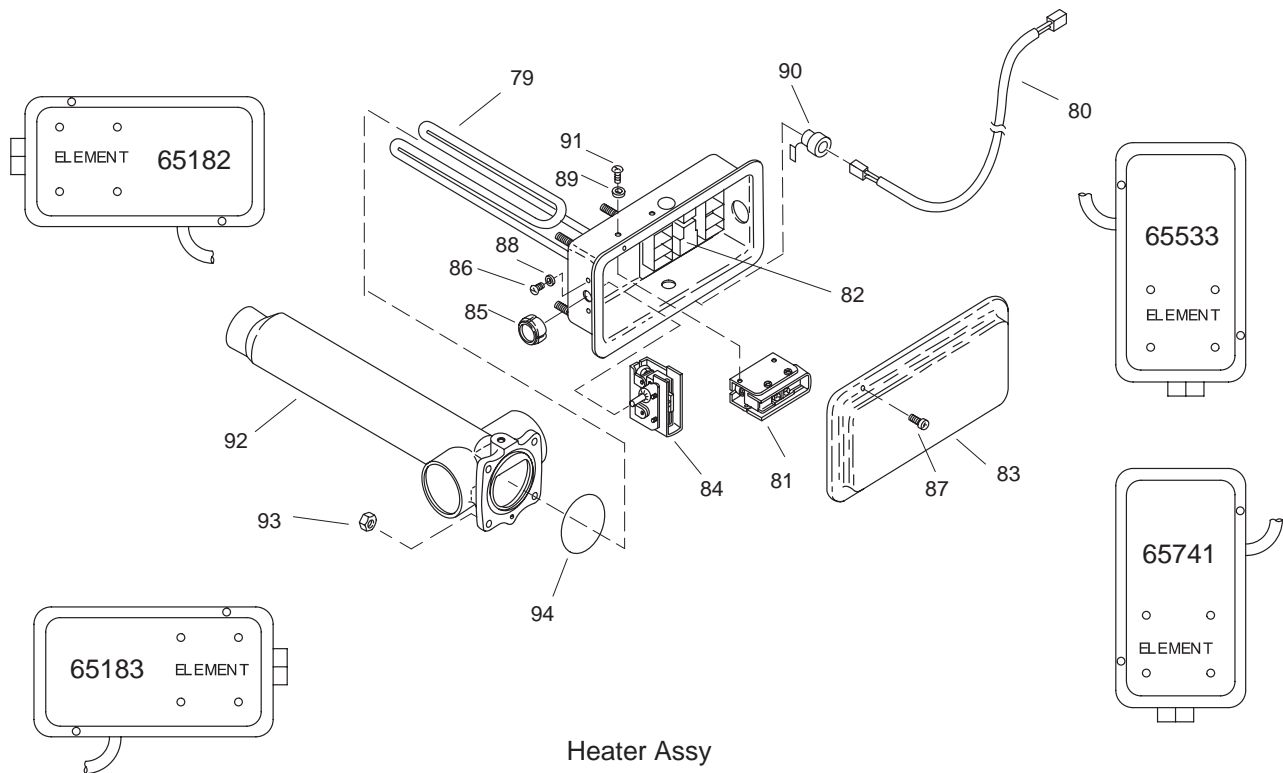

****Finish/color code must be specified when ordering.**

SERVICE PARTS

ITEM	PART NO.	DESCRIPTION
1	61972	Tube
	60703	Tube (1458/59-**-AA/AB/AC)
2	65157	Finger Nut
3	65156**	Flange (1458/59-**-AA/AB/AC, 1458/59-H-**-AB)
	73513	Flange (1458/59-H-**-BB Model)
		Available in Service Kit Only
4	65451	O-Ring
5	67429	Jet Flange
6	65044**	Trim Ring (Colors)
	65042**	Trim Ring (Metals)
7	65036	Flange
8	65355	Spacer
9	67999**	Cover, Plastic
10	60561**	Cover, Metal
	65054	Screw
11	65226**	Plug
12	91016**	Check Valve (1458/59-**-AA)
13	91017	Check Valve (1458/59-H-AA)
	91967	Check Valve (1458/59-**-AB/AC, 1458/59-H-**-AB/BB)
		Available in Service Kit Only
14	67665	Plug
15	67889	Housing
16	94821	O-Ring (1458/59-**-AC, 1458/59-H-**-BB)
17	60980	O-Ring (1458/59-**-AA/AB, 1458/59-H-**-AB)
18	60848	Connector (1458/59-**-AA/AB)
	60845	Connector (1458/59-H-AA/AB Model)
	93709	Connector (1458/59-**-AC, 1458/59-H-**-BB)
19	60979	Slip Nut (1458/59-**-AA/AB, 1458/59-H-**-AB)
	60979-A	Slip Nut (1458/59-**-AC, 1458/59-H-**-BB)
20	60797	Tee
		Available in Service Kit Only
21		Available in Service Kit Only
22	66265	Coupling (1458/59-**-AA/AB)
23	61249	Coupling (1458/59-**-AC, BB Model)
24	66763	Elbow (1459-AA/AB Model)
	62777	Elbow (1458-AA/AB Model)
	65055	Elbow (1458-H-AA/AB Model)
	65056	Elbow (1459-H-AA/AB Model)
	93685	Elbow (1458/59-**-AC, 1458/59-H-**-BB)
25	65885	Gasket
26	65886	Gasket
27	65069	Tube
28	65122	Elbow
29	61072	Tube
30	65885	Gasket
31	93000	Cord Assy
32	93003	Strain Relief
33	63263	Screw
34	91176	Timer Board
35	91541	Switch Assy
36	91178	Motor
37	90987	Bracket
38	91150	Bolt
39	67111	Washer
40	67095	Washer
41	60125	Washer
42	64163	Screw
43	67111	Washer
44	60043	Washer
45	60044	Nut
46	67124	Nut
47	67123	Washer
48	67095	Washer
49	68766	Bracket
50	68577	Cord Grip
51	65791	Washer
52	67109	Bolt
53	60997	Motor
54	74823	End Cap
55	74824	Bolt
56	62726	Screw
57	500245	Switch Kit
58	60911	Motor
59	60994	Impeller