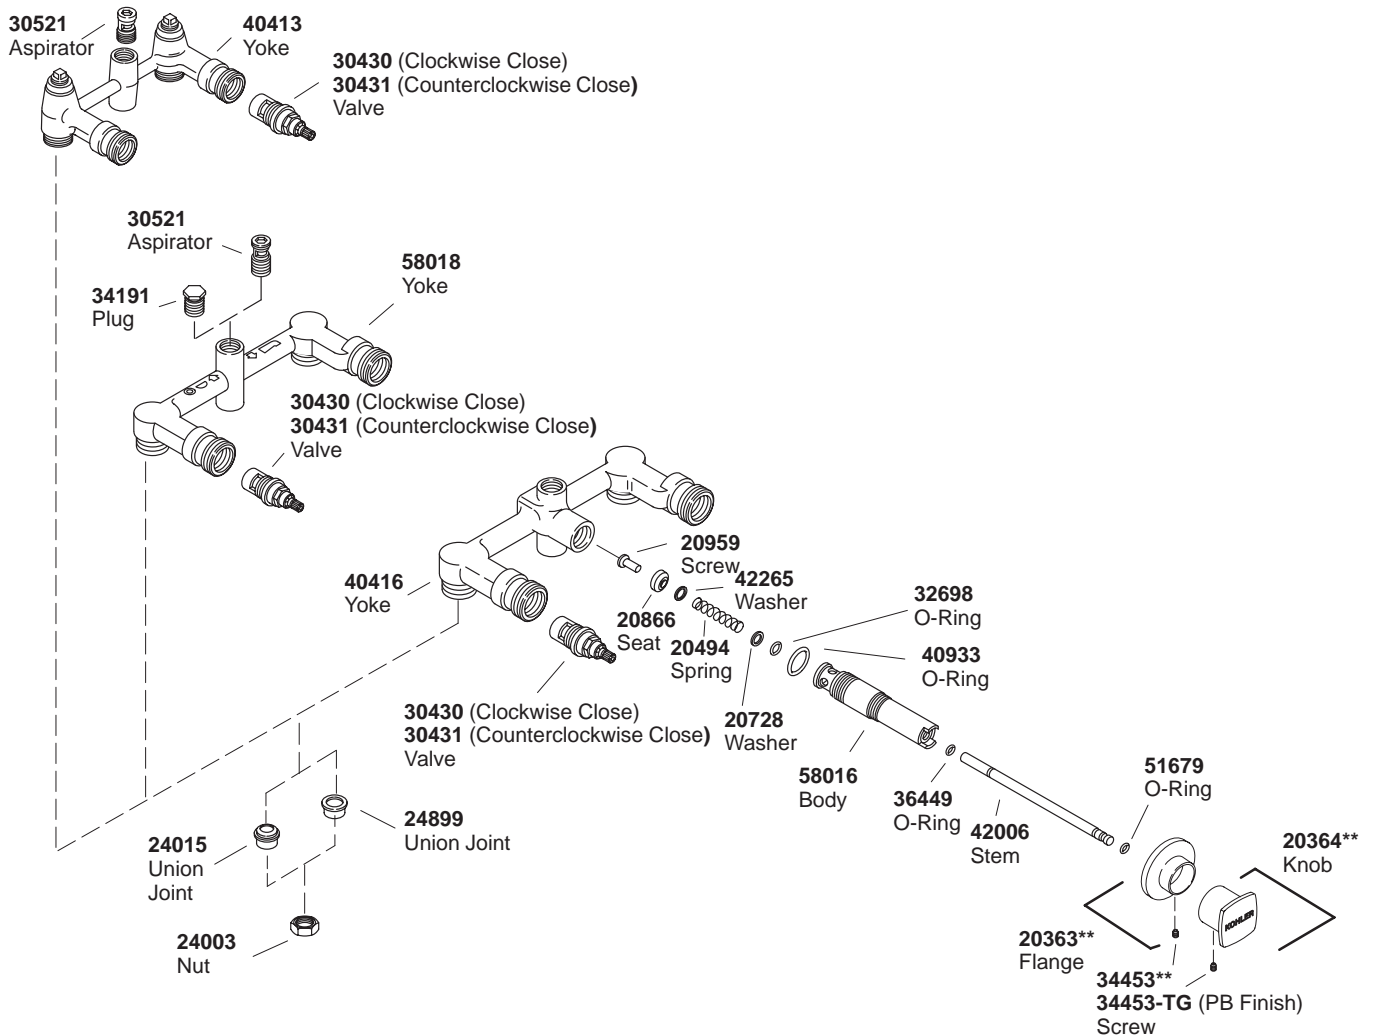

# KOHLER<sup>®</sup> SERVICE PARTS

## CIRRUS™ WALL-MOUNT BATH AND SHOWER FAUCETS

K#	Ball Handles	Lever Handles	Bath and Shower	Shower Only	Bath Only
7901-8-**-AA	X		X		
7901-4-**-AA		X	X		
7905-8-**-AA	X			X	
7905-4-**-AA		X		X	
7907-8-**-AA/BA	X				X
7907-4-**-AA/BA		X			X
7901-B1-**-AA/BA/CA	X		X		
7901-LV-**-AA/BA/CA		X	X		
7905-B1-**-AA/BA/CA	X			X	
7905-LV-**-AA/BA/CA		X		X	
7907-B1-**-AA/BA	X				X
7907-LV-**-AA/BA		X			X