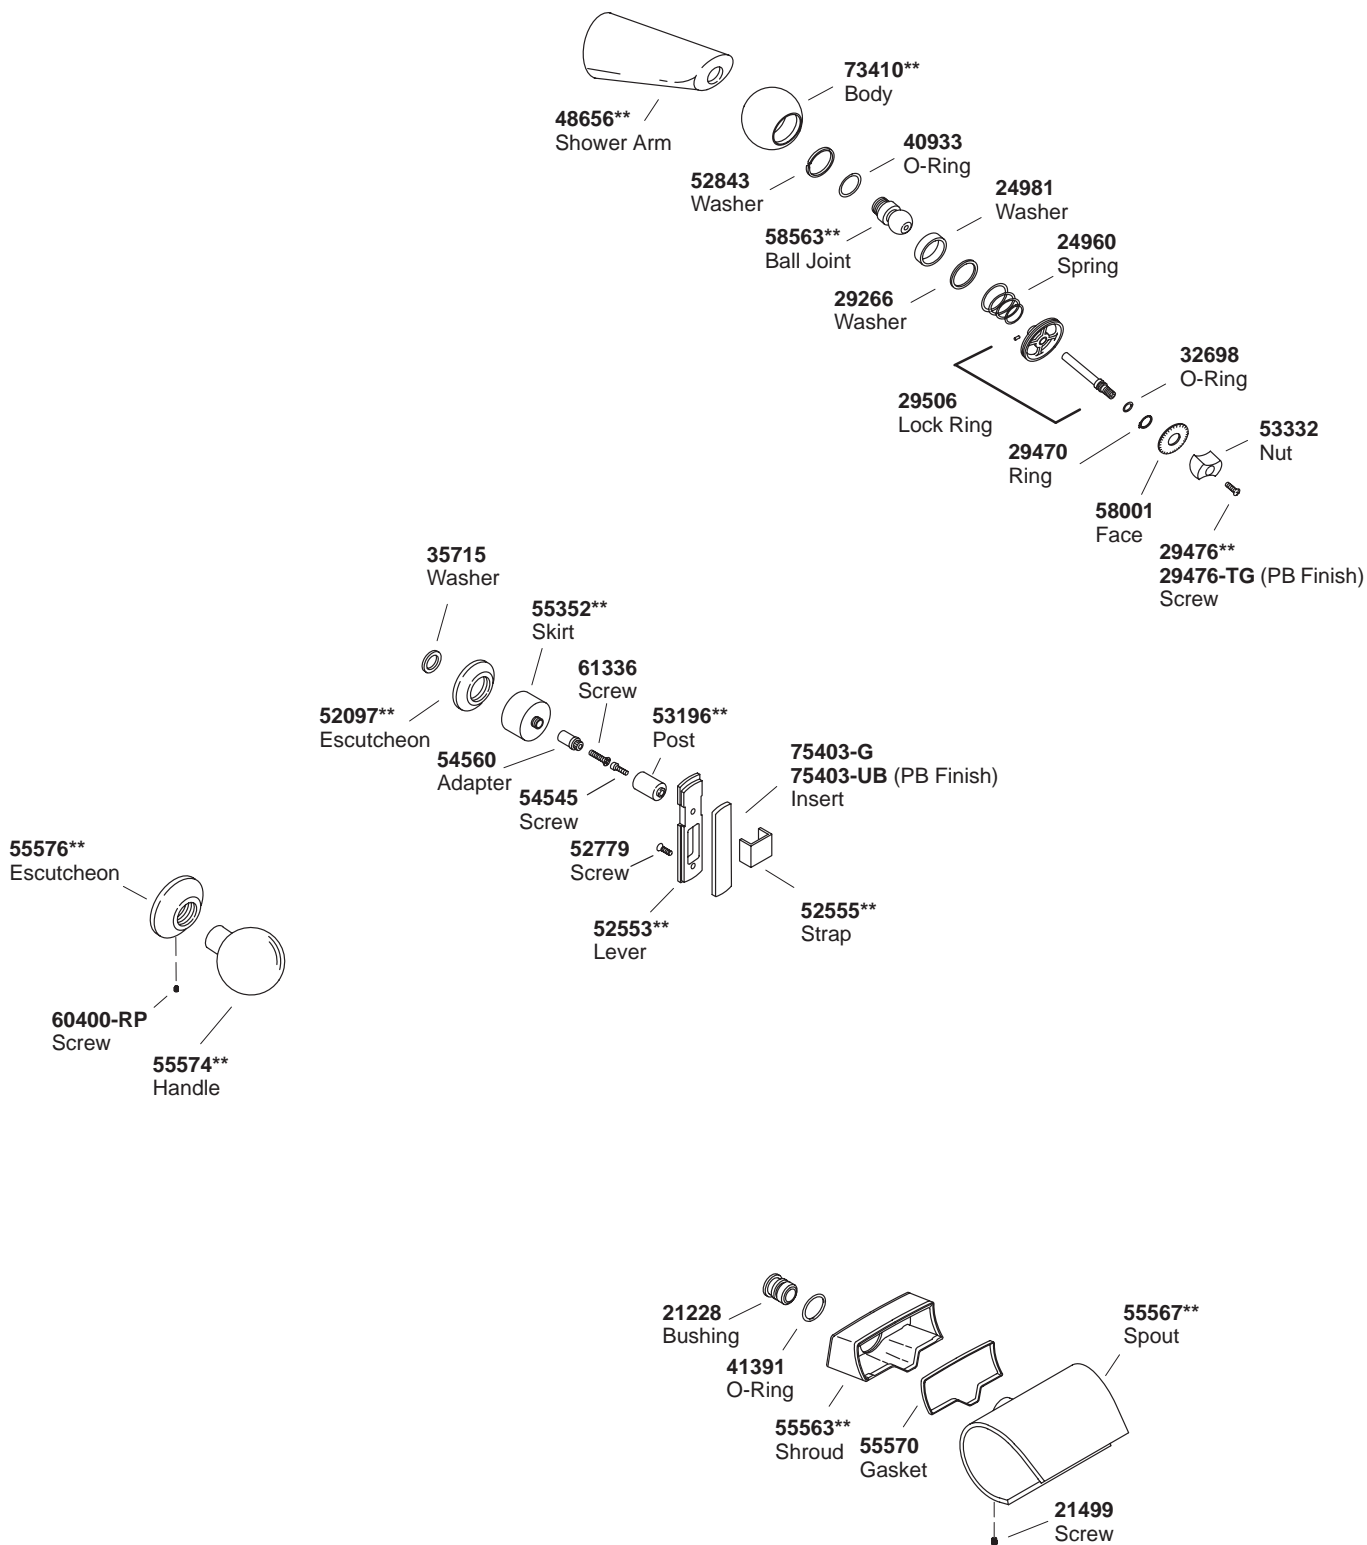

# KOHLER<sup>®</sup> SERVICE PARTS

## CIRRUS™ WALL-MOUNT BATH AND SHOWER FAUCETS

K#	Ball Handles	Lever Handles	Bath and Shower	Shower Only	Bath Only
7901-8-**-AA	X		X		
7901-4-**-AA		X	X		
7905-8-**-AA	X			X	
7905-4-**-AA		X		X	
7907-8-**-AA/BA	X				X
7907-4-**-AA/BA		X			X
7901-B1-**-AA/BA/CA	X		X		
7901-LV-**-AA/BA/CA		X	X		
7905-B1-**-AA/BA/CA	X			X	
7905-LV-**-AA/BA/CA		X		X	
7907-B1-**-AA/BA	X				X
7907-LV-**-AA/BA		X			X

\*\*Finish/color code must be specified when ordering.

\*\*Finish/color code must be specified when ordering.