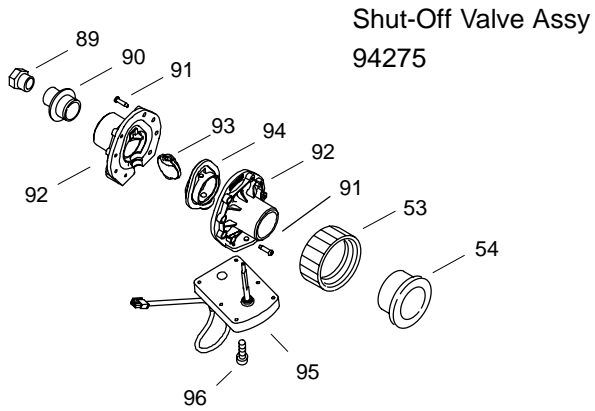

Suction Assy for Pump 60910

Heater Assy

****Finish/color code must be specified when ordering.**

Variable Flow Valve Assy
73592

****Finish/color code must be specified when ordering.**

SERVICE PARTS

ITEM	PART NO.	DESCRIPTION
1	61972	Tube
2	65157	Finger Nut
3	65156**	Flange (AA/H-AA Model)
	73513	Flange (N/H1-AA Model)
4	67429	Jet Flange
5	65044**	Trim Ring (Colors)
	65042**	Trim Ring (Metals)
6	65036	Flange
7	65355	Spacer
8	67999**	Cover, Plastic
	60561**	Cover, Metal
9	67594	O-Ring
10	65054**	Screw
11	65226**	Plug
12	91017	Check Valve
13		Available in Service Kit Only
14	67665	Plug
15	67889	Housing
16	94821	O-Ring
17	60848	Connector (AA Model)
	60845	Connector (H-AA Model)
	93709	Connector (N/H1-AA Model)
18	60979	Slip Nut (AA/H-AA Model)
	60979-A	Slip Nut (N/H1-AA Model)
19	60797	Tee
20		Available in Service Kit Only
21		Available in Service Kit Only
22	66265	Coupling (AA/H-AA Model)
	61249	Coupling (N/H1-AA Model)
23	65055	Elbow (AA/H-AA Model)
	93685	Elbow (N/H1-AA Model)
24	65885	Gasket
25	65886	Gasket
26	65069	Tube
27	65122	Elbow
28	61072	Tube
29	67111	Washer
30	67095	Washer
31	68686	Cord
32	68705	Switch
33	65198	Circuit Board Assy
34	60340	Cover
35	65186	Knob
36	60540	Thermostat
37	65194	Heater Flange
38	69079	Screw
39	63563	Screw
40	60320	Screw
41	64468	Washer
42	67264	Strain Relief Bushing
43	64463	Washer
44	65196	Heater Tube
45	65197	O-Ring
46	90153	Nut
47	93538	Neck Switch
48	90154	Locknut
49	60559	Elbow (AA Model)
	61213	Elbow (N/H1 Model)
50	73518	Plug
51	65331	Band Seal
52	60561	Reducer
53	60979	Slip Nut
54	60848	Connector
55	69589	Bushing
56	66537	Circuit Board
57	91239	Air Switch
58	67065	Lug
59	91355	Washer
60	65160	Enclosure
61	65193	Support
62	62959	Screw
63	64212	Washer
64	65328	Strap
65	65329	Bracket, Strap