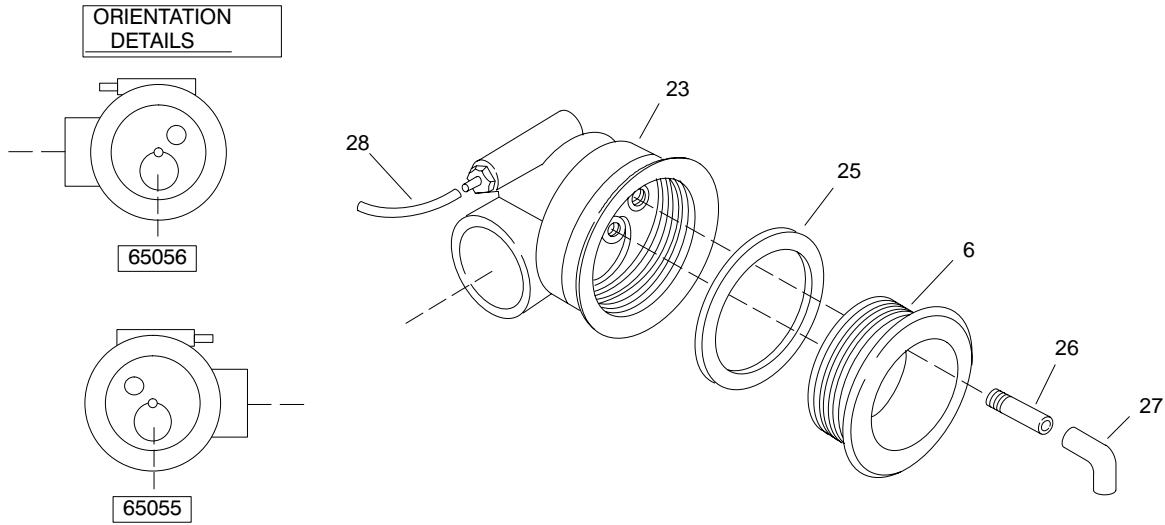

Suction Assy for Pump 60910

Heater Assy

****Finish/color code must be specified when ordering.**

Variable Flow Valve Assy
73592

****Finish/color code must be specified when ordering.**

SERVICE PARTS

ITEM	PART NO.	DESCRIPTION
1	61972	Tube
2	65157	Finger Nut
3	65156**	Flange (AA/H-AA Model)
	73513	Flange (N/H1-AA Model)
4	67429	Jet Flange
5	65044**	Trim Ring (Colors)
	65042**	Trim Ring (Metals)
6	65036	Flange
7	65355	Spacer
8	67999**	Cover, Plastic
	60561**	Cover, Metal
9	67594	O-Ring
10	65054**	Screw
11	65226**	Plug
12	91017	Check Valve
13		Available in Service Kit Only
14	67665	Plug
15	67889	Housing
16	94821	O-Ring
17	60848	Connector (AA Model)
	60845	Connector (H-AA Model)
	93709	Connector (N/H1-AA Model)
18	60979	Slip Nut (AA/H-AA Model)
	60979-A	Slip Nut (N/H1-AA Model)
19	60797	Tee
20		Available in Service Kit Only
21		Available in Service Kit Only
22	66265	Coupling (AA/H-AA Model)
	61249	Coupling (N/H1-AA Model)
23	65055	Elbow (AA/H-AA Model)
	93685	Elbow (N/H1-AA Model)
24	65885	Gasket
25	65886	Gasket
26	65069	Tube
27	65122	Elbow
28	61072	Tube
29	67111	Washer
30	67095	Washer
31	68686	Cord
32	68705	Switch
33	65198	Circuit Board Assy
34	60340	Cover
35	65186	Knob
36	60540	Thermostat
37	65194	Heater Flange
38	69079	Screw
39	63563	Screw
40	60320	Screw
41	64468	Washer
42	67264	Strain Relief Bushing
43	64463	Washer
44	65196	Heater Tube
45	65197	O-Ring
46	90153	Nut
47	93538	Neck Switch
48	90154	Locknut
49	60559	Elbow (AA Model)
	61213	Elbow (N/H1 Model)
50	73518	Plug
51	65331	Band Seal
52	60561	Reducer
53	60979	Slip Nut
54	60848	Connector
55	69589	Bushing
56	66537	Circuit Board
57	91239	Air Switch
58	67065	Lug
59	91355	Washer
60	65160	Enclosure
61	65193	Support
62	62959	Screw
63	64212	Washer
64	65328	Strap
65	65329	Bracket, Strap