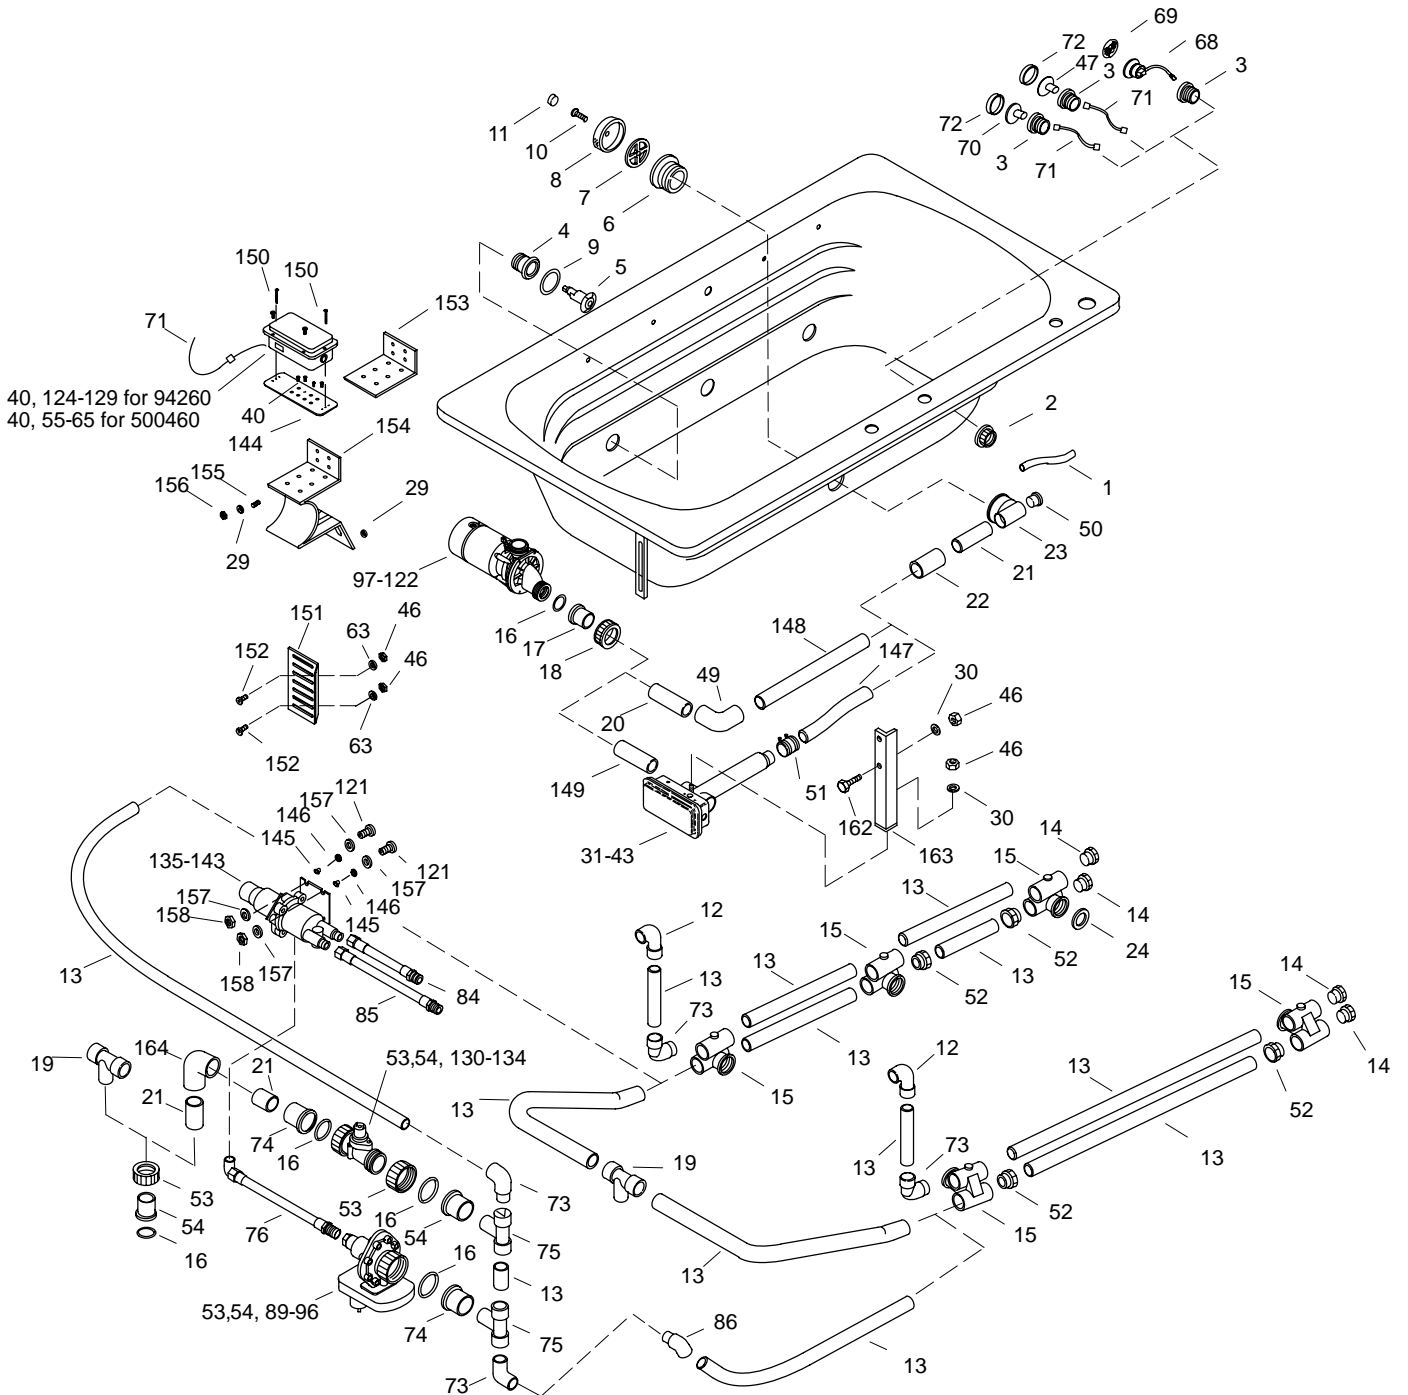

KOHLER® SERVICE PARTS

SEAWALL™ 6' WHIRLPOOL

K#	Pump	Pump Switch	Bracket	w/Heater	Control Retrofit Kit
870/872-**-AA	60910	30775	94400	N/A	500460
870/872-H**-AA	60910	30774	94400	External	500460
870/872-N**-AA	73572	73589	N/A	In Pump	94260
870/872-H1**-AA	93829	73589	N/A	In Pump	N/A

**Finish/color code must be specified when ordering.

SERVICE PARTS

ITEM	PART NO.	DESCRIPTION
138	93326	Rotor
139	97143	O-Ring
140	91930	Shaft Assy
141	92024	Spacer
142	94403	Motor
143	97145	Screw
144	94269	Mounting Plate
145	91820	Sleeve
146	91819	Grommet
147	90020	Tube
148	90021	Tube
149	90022	Tube
150	94405	Screw
151	94387-B	Plate
152	63010	Screw
153	95028-B	Bracket
154	94072-D	Bracket
155	67662	Screw
156	90155	Locknut
157	63270	Washer
158	60170	Nut
159	69743	Mount
160	94400	Bracket
161	94307	Connector
162	64163	Screw
163	65574	Heater Bracket
164	60559	Elbow