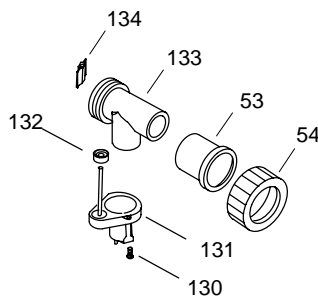

Suction Assy for Pump 60910

Heater Assy

****Finish/color code must be specified when ordering.**

Variable Flow Valve Assy
73592

****Finish/color code must be specified when ordering.**

SERVICE PARTS

ITEM	PART NO.	DESCRIPTION
1	61972	Tube
2	65157	Finger Nut
3	65156**	Flange (AA/H-AA Model)
	73513	Flange (N/H1-AA Model)
4	67429	Jet Flange
5	65044**	Trim Ring (Colors)
	65042**	Trim Ring (Metals)
6	65036	Flange
7	65355	Spacer
8	67999**	Cover, Plastic
	60561**	Cover, Metal
9	67594	O-Ring
10	65054**	Screw
11	65226**	Plug
12	91017	Check Valve
13		Available in Service Kit Only
14	67665	Plug
15	67889	Housing
16	94821	O-Ring
17	60848	Connector (AA Model)
	60845	Connector (H-AA Model)
	93709	Connector (N/H1-AA Model)
18	60979	Slip Nut (AA/H-AA Model)
	60979-A	Slip Nut (N/H1-AA Model)
19	60797	Tee
20		Available in Service Kit Only
21		Available in Service Kit Only
22	66265	Coupling (AA/H-AA Model)
	61249	Coupling (N/H1-AA Model)
23	65055	Elbow (AA/H-AA Model)
	93685	Elbow (N/H1-AA Model)
24	65885	Gasket
25	65886	Gasket
26	65069	Tube
27	65122	Elbow
28	61072	Tube
29	67111	Washer
30	67095	Washer
31	68686	Cord
32	68705	Switch
33	65198	Circuit Board Assy
34	60340	Cover
35	65186	Knob
36	60540	Thermostat
37	65194	Heater Flange
38	69079	Screw
39	63563	Screw
40	60320	Screw
41	64468	Washer
42	67264	Strain Relief Bushing
43	64463	Washer
44	65196	Heater Tube
45	65197	O-Ring
46	90153	Nut
47	93538	Neck Switch
48	90154	Locknut
49	60559	Elbow (AA Model)
	61213	Elbow (N/H1 Model)
50	73518	Plug
51	65331	Band Seal
52	60561	Reducer
53	60979	Slip Nut
54	60848	Connector
55	69589	Bushing
56	66537	Circuit Board
57	91239	Air Switch
58	67065	Lug
59	91355	Washer
60	65160	Enclosure
61	65193	Support
62	62959	Screw
63	64212	Washer
64	65328	Strap
65	65329	Bracket, Strap