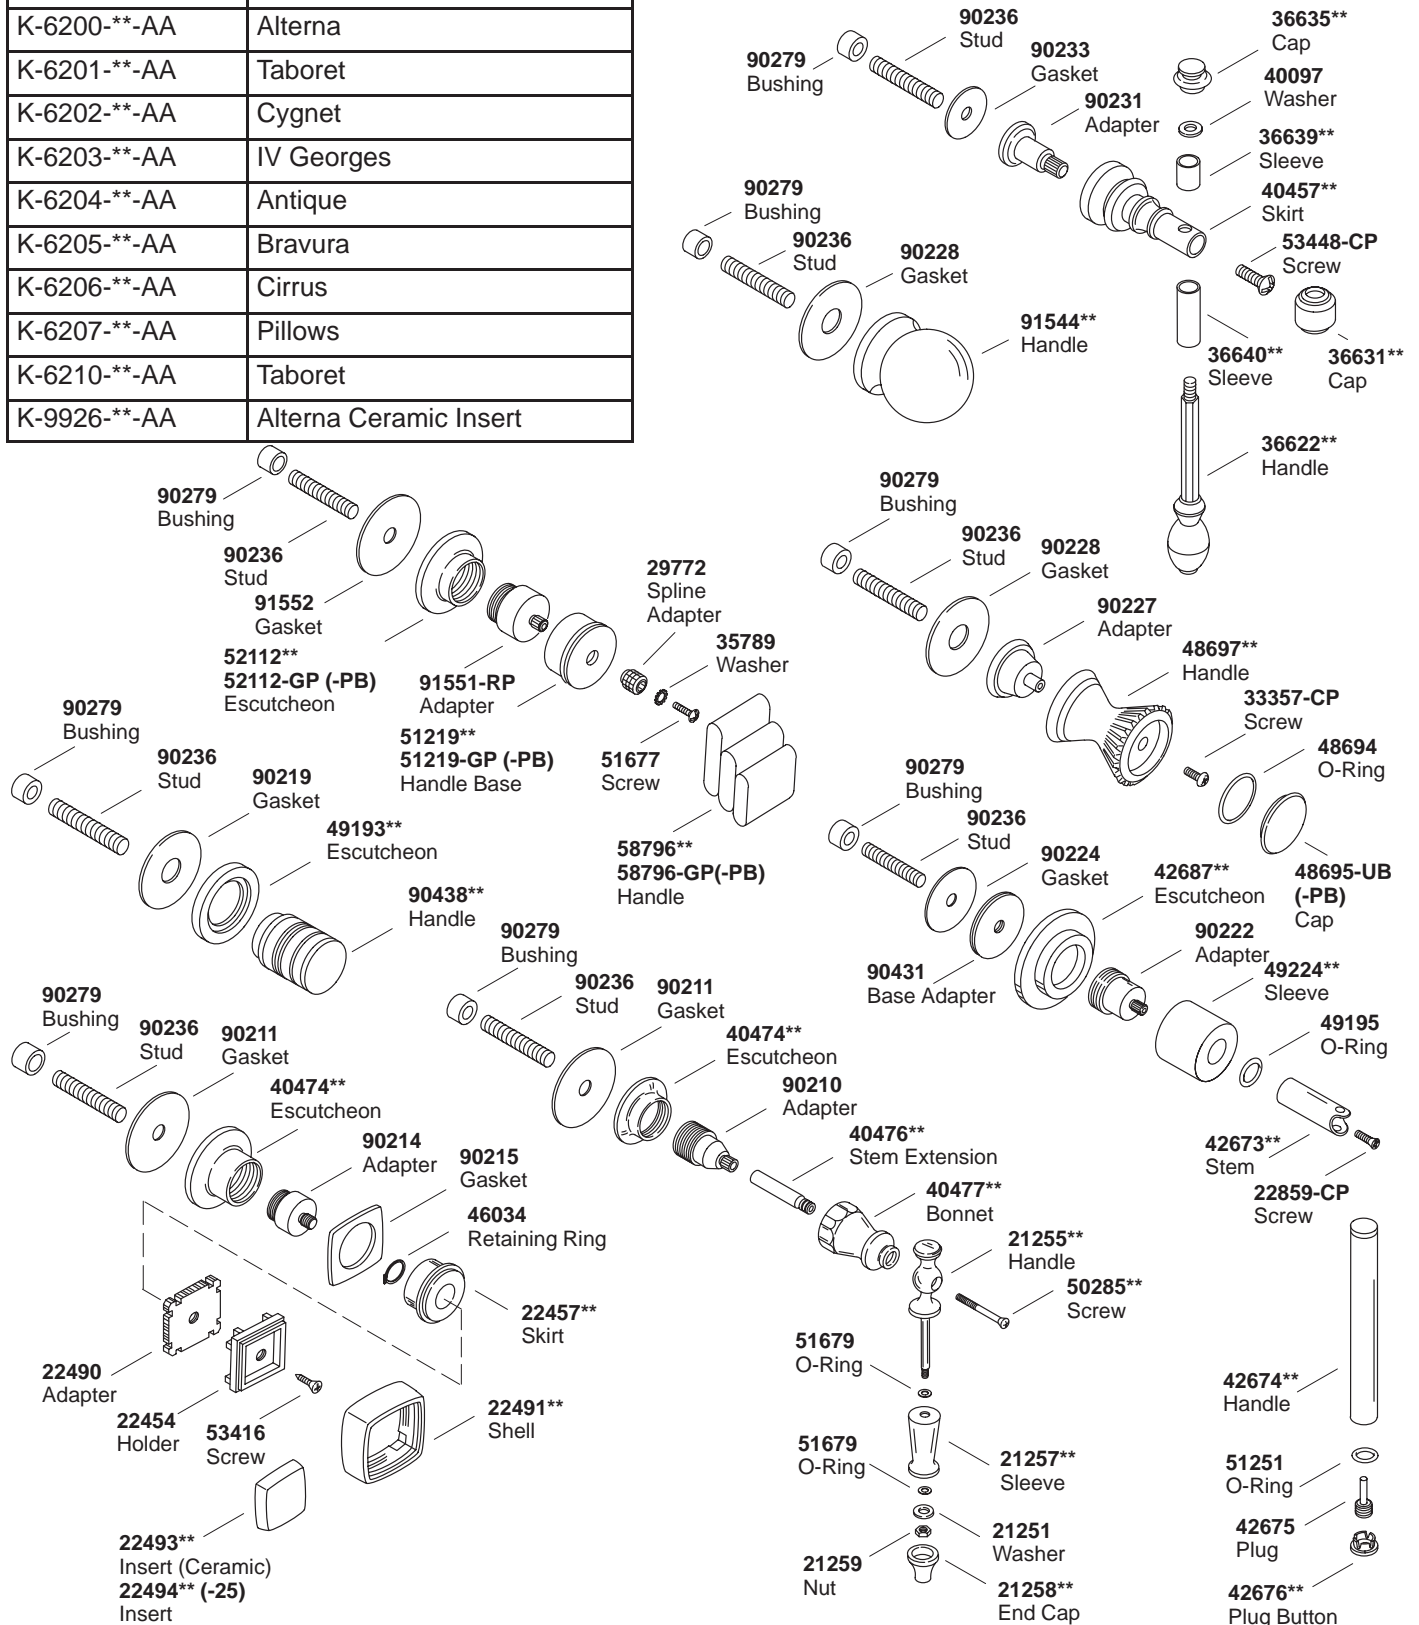

KOHLER® SERVICE PARTS

SHOWER DOOR HANDLES

K#	
K-6200-**-AA	Alterna
K-6201-**-AA	Taboret
K-6202-**-AA	Cygnets
K-6203-**-AA	IV Georges
K-6204-**-AA	Antique
K-6205-**-AA	Bravura
K-6206-**-AA	Cirrus
K-6207-**-AA	Pillows
K-6210-**-AA	Taboret
K-9926-**-AA	Alterna Ceramic Insert

**Finish/color code must be specified when ordering.