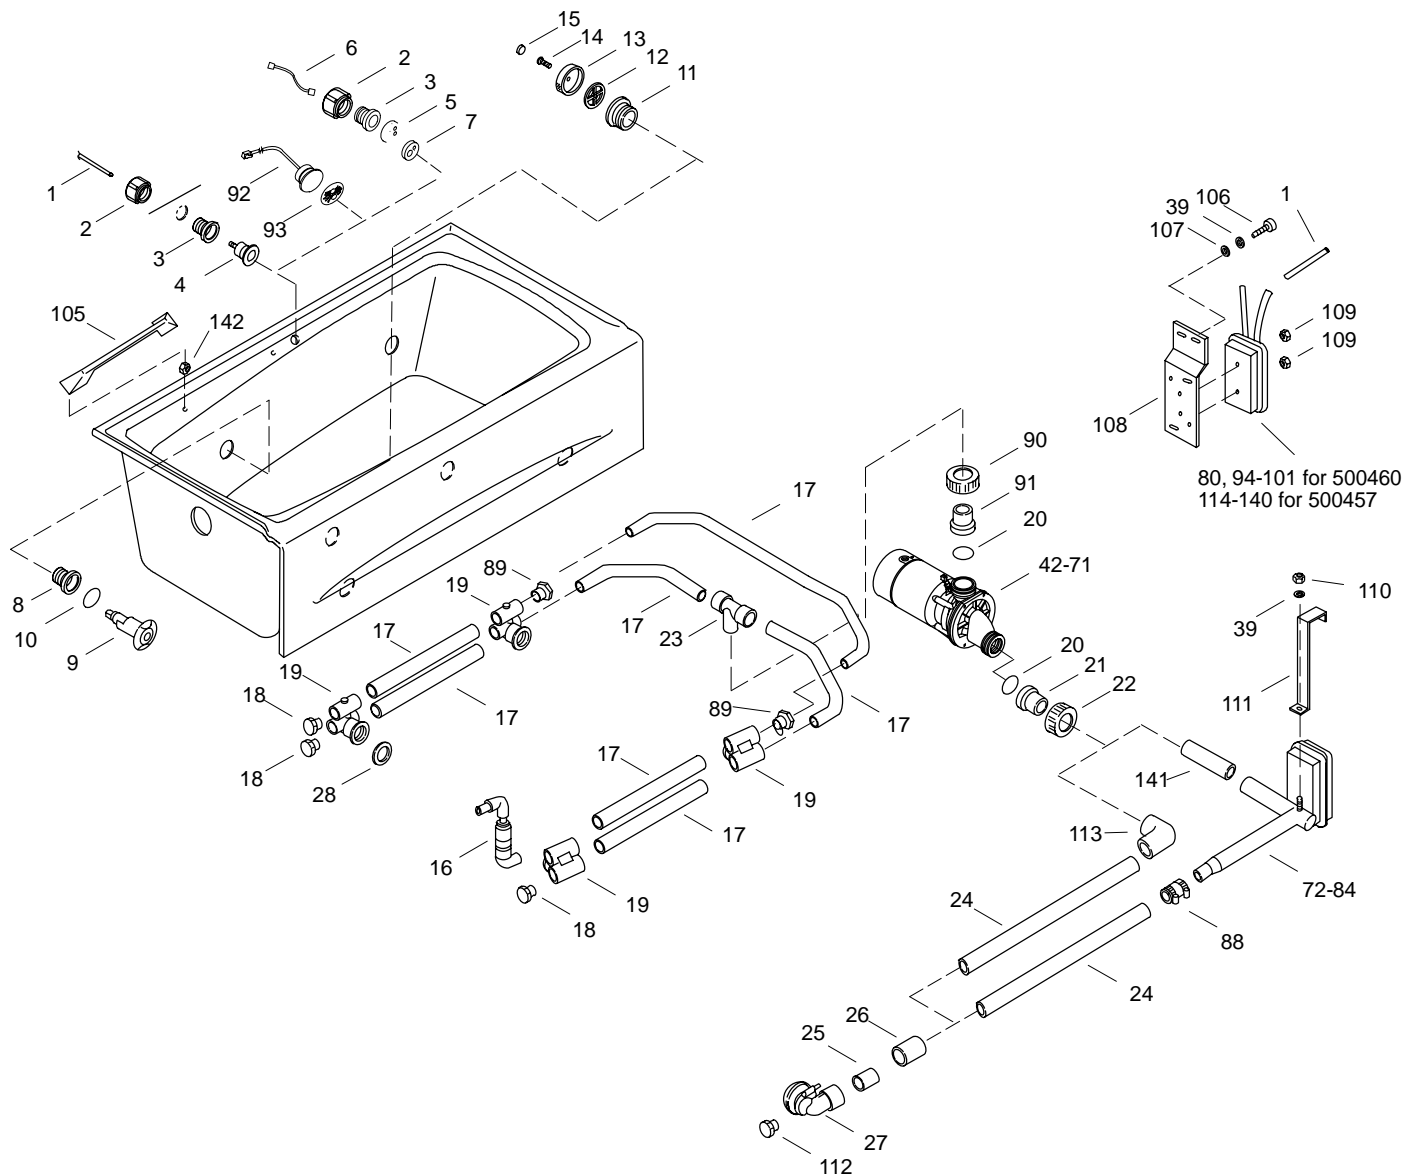

## GUARDIAN™/ MENDOTA™ WHIRLPOOLS

K#	Bracket	Pump	Switch	w/Heater	Control Retrofit Kit
513/514-V-**-AA	93710	60935	90105	N/A	500457
513/514-V-**-AB	93710	91180	90105	N/A	N/A
783/784-V-**-AA	93710	60935	90105	N/A	500457
783/784-V-**-AB	93710	91180	90105	N/A	N/A
513/514-H-**-AA	93710	60910	30774	External	500460
513/514-H-**-BA	N/A	73533	73584	In Pump	N/A
783/784-H-**-AA	93710	60910	30774	External	500460
783/784-H-**-BA	N/A	73533	73584	In Pump	N/A