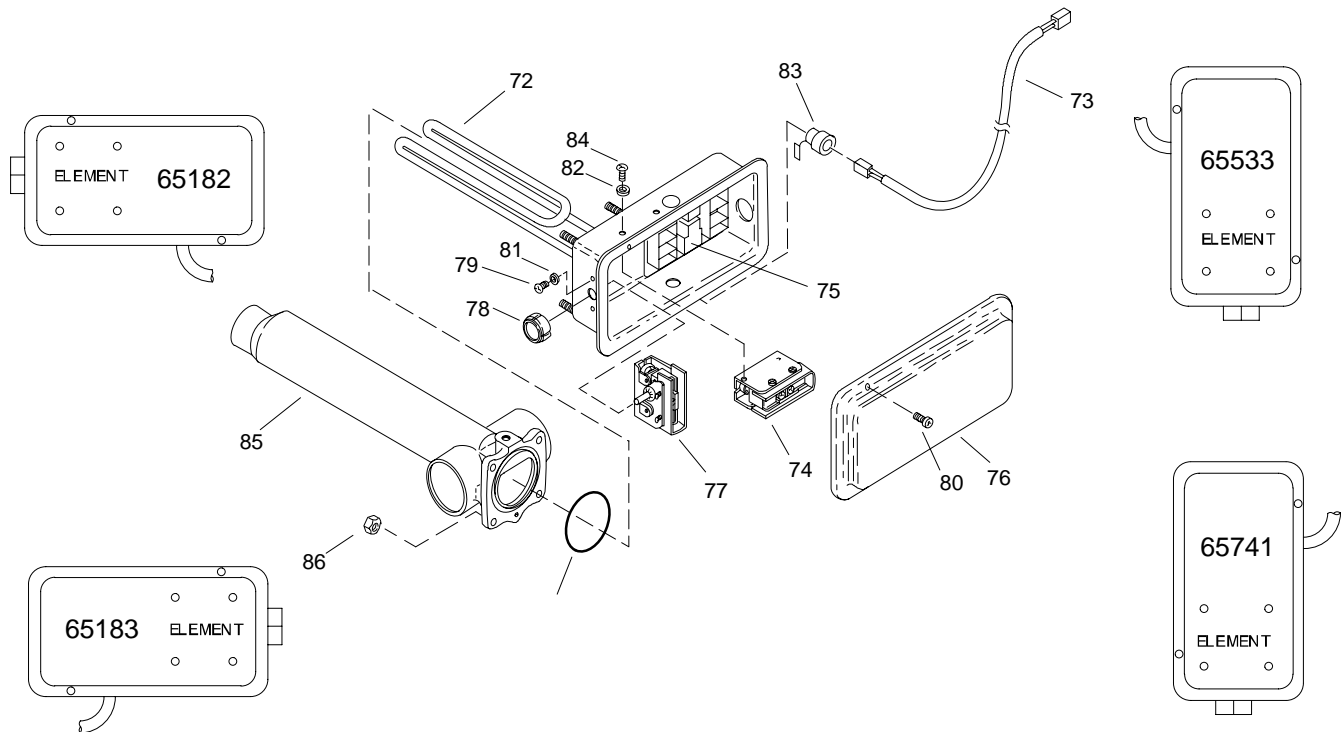

ORIENTATION
DETAILS

Suction Assy for Pump 60910

Heater Assy

****Finish/color code must be specified when ordering.**

SERVICE PARTS

ITEM	PART NO.	DESCRIPTION
1	61972	Tube
2	65157	Finger Nut
3	65156**	Flange (V-AA/AB, H-AA Model)
	73513	Flange (H-BA Model)
4	90105**	Air Transmitter (V-AA/AB Model)
5	73584	Switch, 1 Button (H-BA Model)
6	73521	Switch, Wire
7	93766**	Switch, Cover
8	67429	Jet Flange
9	65044**	Trim Ring (Colors)
	65042**	Trim Ring (Metals)
10	65036	Flange
11	65355	Spacer
12	67999**	Cover, Plastic
	60561**	Cover, Metal
13	67594	O-Ring
14	65054**	Screw
15	65226**	Plug
16	91016**	Check Valve Kit (V-AA/AB Model)
	91017	Check Valve Kit (H-AA/BA Model)
17		Available in Service Kit Only
18	67665	Plug
19	67889	Housing
20	94821	O-Ring
21	60848	Connector (V-AA/AB Model)
	60845	Connector (H-AA Model)
	93709	Connector (H-BA Model)
22	60979	Slip Nut (AA, AB Model)
	60979-A	Slip Nut (H-BA Model)
23	60797	Tee
24		Available in Service Kit Only
25		Available in Service Kit Only
26	66265	Coupling (V-AA, AB Model)
	61249	Coupling (BA Model)
27	66763	Elbow (V-AA/AB Model)
	65056	Elbow (H-AA Model)
	93685	Elbow (H-BA Model)
28	65885	Gasket
29	60050	Gasket
30	65069	Tube
31	65122	Elbow
32	61072	Tube
33	93000	Cord Assy
34	93003	Strain Relief
35	93710	Bracket
36	67111	Washer
37	90155	Locknut
38	69743	Mount
39	67095	Washer
40	68577	Cord Grip
41	90154	Locknut
42	63263	Screw
43	91176	Timer Board
44	91541	Switch Assy
45	91178	Motor
46	60973	Motor
47	74823	End Cap
48	74824	Bolt
49	62726	Screw
50	500245	Switch Kit
51	60911	Motor
52	60994	Impeller
53	60972	Slinger
54	60927	Volute Assy
55	60985	Shaft Seal
56	60912	Shim Kit
57	60928	Impeller
58	60981	O-Ring
59	60926	Cover
60	60982	Screw
61	73525	Motor
62	60985	Shaft Seal
63	73555	Impeller
64	73558	O-Ring
65	73559	Nut

**Finish/color code must be specified when ordering.

SERVICE PARTS

ITEM	PART NO.	DESCRIPTION
140	63035	Nut
141	91355	Washer
142	91059	Tube
143	61536	Elbow
144	69228	Elbow (V-AA/AB, H-AA Model)
	61563	Tee (H-BA Model)