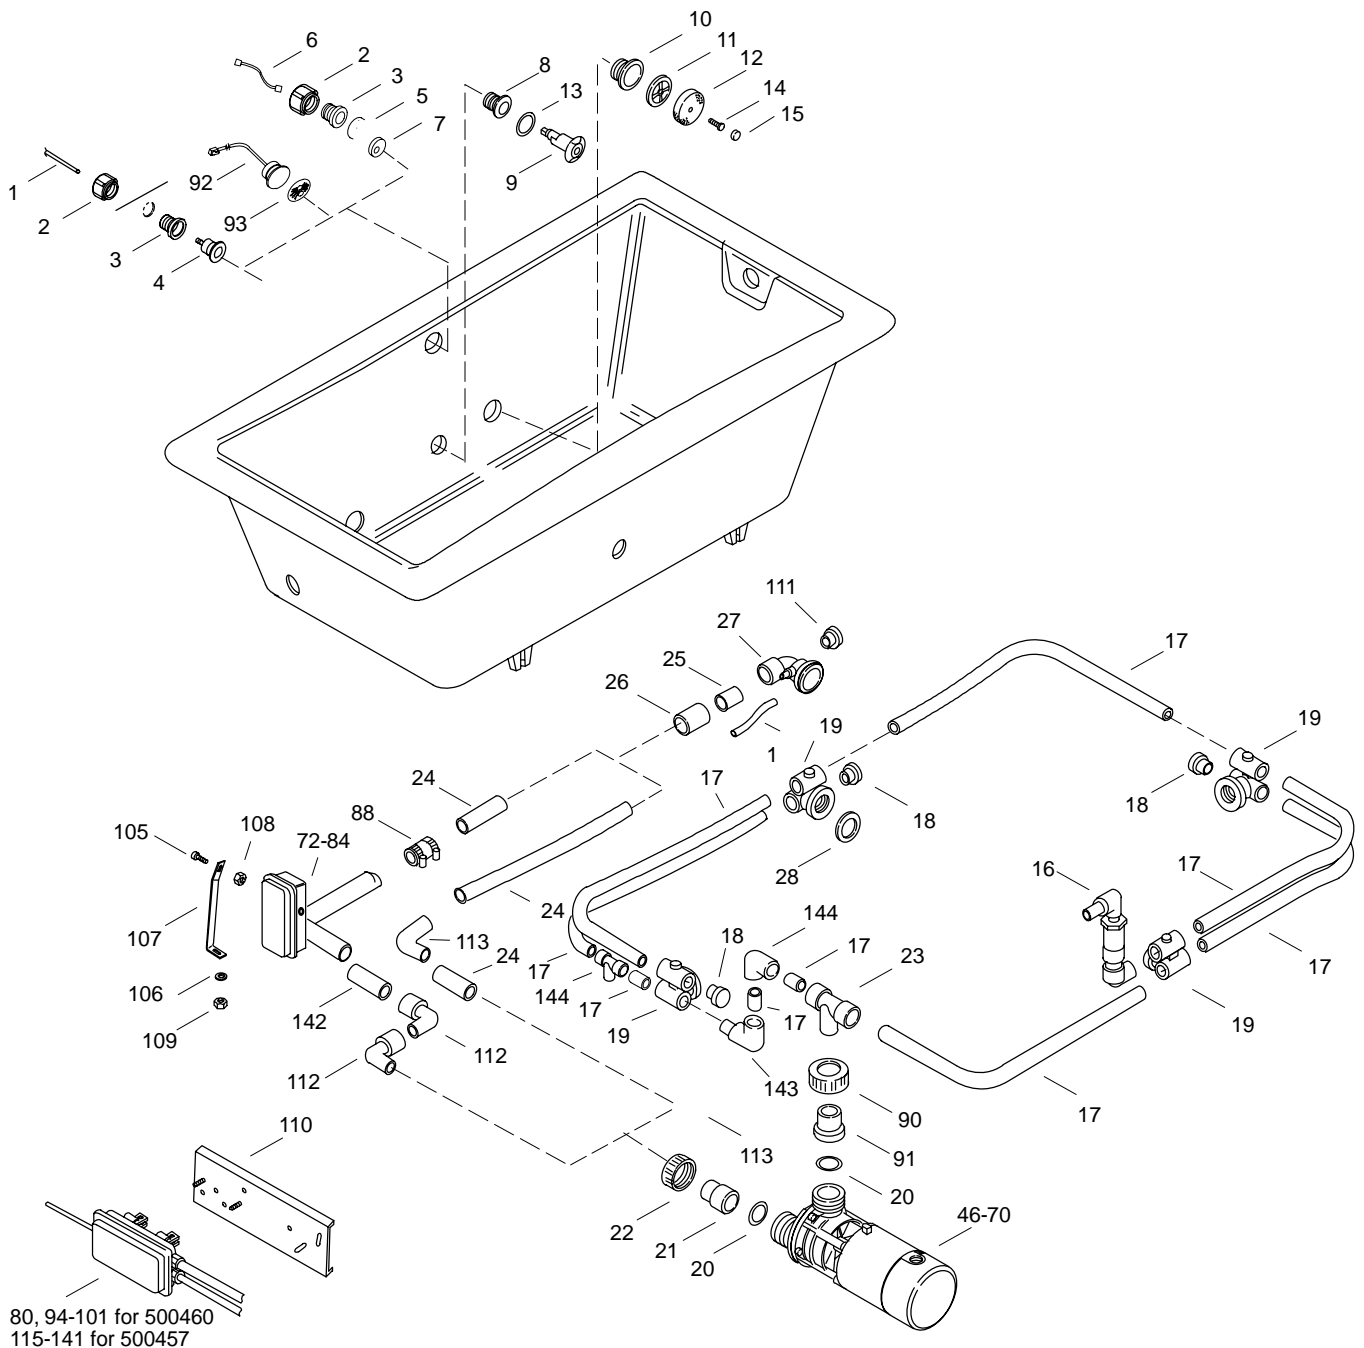

KOHLER® SERVICE PARTS

TEA-FOR-TWO™ 5' WHIRLPOOLS

K#	Bracket	Pump	Switch	w/Heater	Control Retrofit Kit
852-V-**-AA	93710	60935	90105	N/A	500457
852-V-**-AB	93710	91180	90105	N/A	N/A
852-H-**-AA	93710	60910	30774	External	500460
852-H-**-BA	N/A	73533	73584	In Pump	N/A

**Finish/color code must be specified when ordering.

SERVICE PARTS

ITEM	PART NO.	DESCRIPTION
140	63035	Nut
141	91355	Washer
142	91059	Tube
143	61536	Elbow
144	69228	Elbow (V-AA/AB, H-AA Model)
	61563	Tee (H-BA Model)