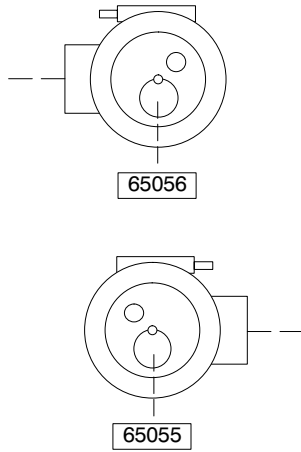

ORIENTATION
DETAILS

Suction Assy for Pump 60910

Heater Assy

****Finish/color code must be specified when ordering.**

SERVICE PARTS

ITEM	PART NO.	DESCRIPTION
1	61972	Tube
2	65157	Finger Nut
3	65156**	Flange (V-AA/AB, H-AA Model)
	73513	Flange (H-BA Model)
4	90105**	Air Transmitter (V-AA/AB Model)
5	73584	Switch, 1 Button (H-BA Model)
6	73521	Switch, Wire
7	93766**	Switch, Cover
8	67429	Jet Flange
9	65044**	Trim Ring (Colors)
	65042**	Trim Ring (Metals)
10	65036	Flange
11	65355	Spacer
12	67999**	Cover, Plastic
	60561**	Cover, Metal
13	67594	O-Ring
14	65054**	Screw
15	65226**	Plug
16	91016**	Check Valve Kit (V-AA/AB Model)
	91017	Check Valve Kit (H-AA/BA Model)
17		Available in Service Kit Only
18	67665	Plug
19	67889	Housing
20	94821	O-Ring
21	60848	Connector (V-AA/AB Model)
	60845	Connector (H-AA Model)
	93709	Connector (H-BA Model)
22	60979	Slip Nut (AA, AB Model)
	60979-A	Slip Nut (H-BA Model)
23	60797	Tee
24		Available in Service Kit Only
25		Available in Service Kit Only
26	66265	Coupling (V-AA, AB Model)
	61249	Coupling (BA Model)
27	66763	Elbow (V-AA/AB Model)
	65056	Elbow (H-AA Model)
	93685	Elbow (H-BA Model)
28	65885	Gasket
29	60050	Gasket
30	65069	Tube
31	65122	Elbow
32	61072	Tube
33	93000	Cord Assy
34	93003	Strain Relief
35	93710	Bracket
36	67111	Washer
37	90155	Locknut
38	69743	Mount
39	67095	Washer
40	68577	Cord Grip
41	90154	Locknut
42	63263	Screw
43	91176	Timer Board
44	91541	Switch Assy
45	91178	Motor
46	60973	Motor
47	74823	End Cap
48	74824	Bolt
49	62726	Screw
50	500245	Switch Kit
51	60911	Motor
52	60994	Impeller
53	60972	Slinger
54	60927	Volute Assy
55	60985	Shaft Seal
56	60912	Shim Kit
57	60928	Impeller
58	60981	O-Ring
59	60926	Cover
60	60982	Screw
61	73525	Motor
62	60985	Shaft Seal
63	73555	Impeller
64	73558	O-Ring
65	73559	Nut

**Finish/color code must be specified when ordering.

SERVICE PARTS

ITEM	PART NO.	DESCRIPTION
140	63035	Nut
141	91355	Washer
142	91059	Tube
143	61536	Elbow
144	69228	Elbow (V-AA/AB, H-AA Model)
	61563	Tee (H-BA Model)