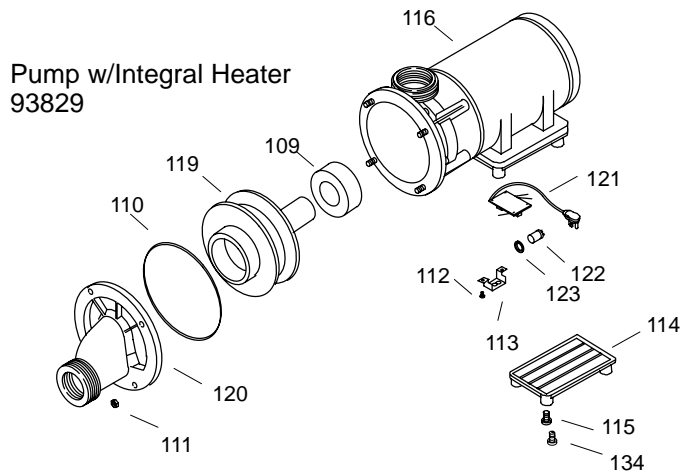

KOHLER® SERVICE PARTS

SEAWALL™ 7' WHIRLPOOL

K#	Pump	Pump Switch	Bracket	w/Heater	Control Retrofit Kit
1398-**-AA	60910	30775	67793	N/A	500460
1398-**-AB	60910	30775	90989	N/A	500460
1398-H**-AA	60910	30774	67793	External	500460
1398-H**-AB	60910	30774	90989	External	500460
1398-N**-AA	73572	73589	N/A	In Pump	94260
1398-H1**-AA	93829	73589	N/A	In Pump	94260

****Finish/color code must be specified when ordering.**

****Finish/color code must be specified when ordering.**

500460
Control Assy

94260-AA
Control Assy

Auxiliary Control Diagram

****Finish/color code must be specified when ordering.**

**Finish/color code must be specified when ordering.

SERVICE PARTS

ITEM	PART NO.	DESCRIPTION
139	61776	Washer
140	94407	Box
141	73598	Screw
142	73594	Motor Assy
143	73596	Seal
144	73593	Body
145	73597	Plate
146	93411	Bracket
147	97146	Screw
148	93325	Cannister
149	93326	Rotor
150	97143	O-Ring
151	91930	Shaft Assy
152	92024	Spacer
153	94403	Motor
154	97145	Screw
155	60557	Elbow
156	91820	Sleeve
157	91819	Grommet
158	94307	Connector
159	94405	Screw
160	60559	Elbow
161	94269	Mounting Plate
162	95045	Screw
163	73504	Adapter Base