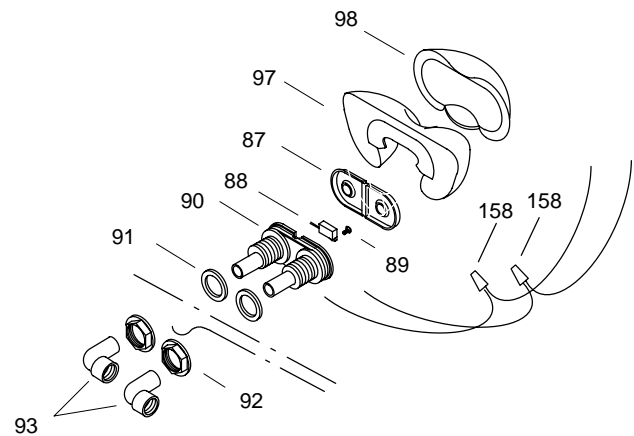

Shut-Off Valve Assy
94275