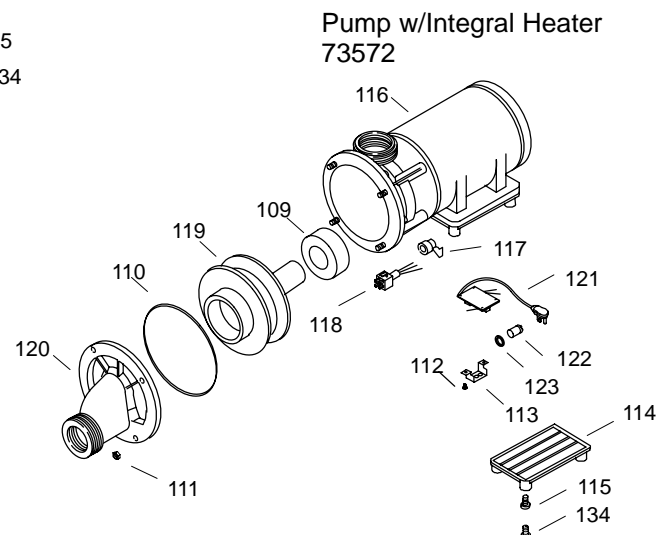

KOHLER® SERVICE PARTS

SEAWALL™ 7' WHIRLPOOL

K#	Pump	Pump Switch	Bracket	w/Heater	Control Retrofit Kit
1398-**-AA	60910	30775	67793	N/A	500460
1398-**-AB	60910	30775	90989	N/A	500460
1398-H**-AA	60910	30774	67793	External	500460
1398-H**-AB	60910	30774	90989	External	500460
1398-N**-AA	73572	73589	N/A	In Pump	94260
1398-H1**-AA	93829	73589	N/A	In Pump	94260

****Finish/color code must be specified when ordering.**

****Finish/color code must be specified when ordering.**

500460
Control Assy

94260-AA
Control Assy

Auxiliary Control Diagram

****Finish/color code must be specified when ordering.**

**Finish/color code must be specified when ordering.

SERVICE PARTS

ITEM	PART NO.	DESCRIPTION
139	61776	Washer
140	94407	Box
141	73598	Screw
142	73594	Motor Assy
143	73596	Seal
144	73593	Body
145	73597	Plate
146	93411	Bracket
147	97146	Screw
148	93325	Cannister
149	93326	Rotor
150	97143	O-Ring
151	91930	Shaft Assy
152	92024	Spacer
153	94403	Motor
154	97145	Screw
155	60557	Elbow
156	91820	Sleeve
157	91819	Grommet
158	94307	Connector
159	94405	Screw
160	60559	Elbow
161	94269	Mounting Plate
162	95045	Screw
163	73504	Adapter Base

****Finish/color code must be specified when ordering.**

SERVICE KITS

PART NO.	ITEM	QTY.	DESCRIPTION
60910			Pump
	108	4 ea.	Bolt
	109	1 ea.	Shaft Seal
	124	1 ea.	Motor
	125	1 ea.	Impeller
	126	1 ea.	Slinger
	127	1 ea.	Volute Assy
	128	1 ea.	End Cap
	129	1 ea.	Shim Kit
	130	1 ea.	O-Ring
	131	1 ea.	Cover
	132	6 ea.	Screw
	133	2 ea.	Screw
94270			Pulse Generator Assy
	146	1 ea.	Bracket
	147	4 ea.	Screw
	148	1 ea.	Can
	149	1 ea.	Rotor
	150	1 ea.	O-Ring
	151	1 ea.	Shaft Assy
	152	1 ea.	Spacer
	153	1 ea.	Motor
	154	4 ea.	Screw