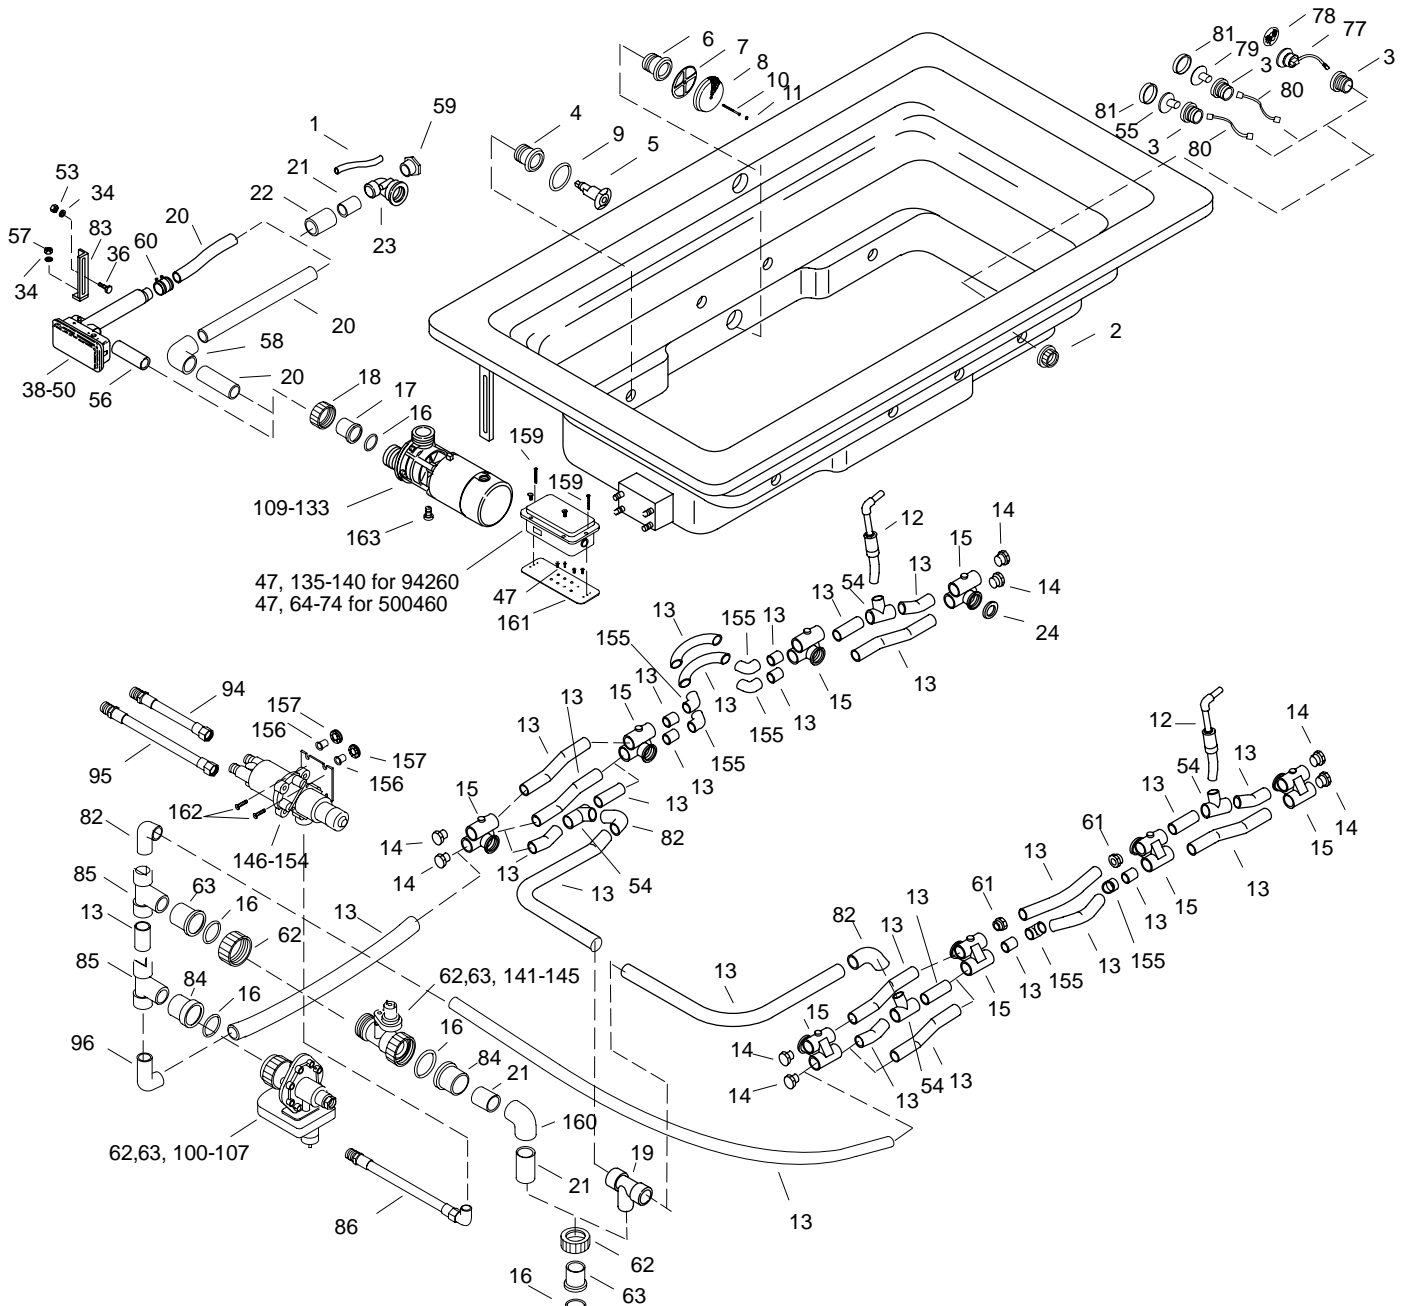

KOHLER® SERVICE PARTS

SEAWALL™ 7' WHIRLPOOL

K#	Pump	Pump Switch	Bracket	w/Heater	Control Retrofit Kit
1398-**-AA	60910	30775	67793	N/A	500460
1398-**-AB	60910	30775	90989	N/A	500460
1398-H**-AA	60910	30774	67793	External	500460
1398-H**-AB	60910	30774	90989	External	500460
1398-N**-AA	73572	73589	N/A	In Pump	94260
1398-H1**-AA	93829	73589	N/A	In Pump	94260

****Finish/color code must be specified when ordering.**

****Finish/color code must be specified when ordering.**

500460
Control Assy

94260-AA
Control Assy

Auxiliary Control Diagram

****Finish/color code must be specified when ordering.**

**Finish/color code must be specified when ordering.

SERVICE PARTS

ITEM	PART NO.	DESCRIPTION
139	61776	Washer
140	94407	Box
141	73598	Screw
142	73594	Motor Assy
143	73596	Seal
144	73593	Body
145	73597	Plate
146	93411	Bracket
147	97146	Screw
148	93325	Cannister
149	93326	Rotor
150	97143	O-Ring
151	91930	Shaft Assy
152	92024	Spacer
153	94403	Motor
154	97145	Screw
155	60557	Elbow
156	91820	Sleeve
157	91819	Grommet
158	94307	Connector
159	94405	Screw
160	60559	Elbow
161	94269	Mounting Plate
162	95045	Screw
163	73504	Adapter Base