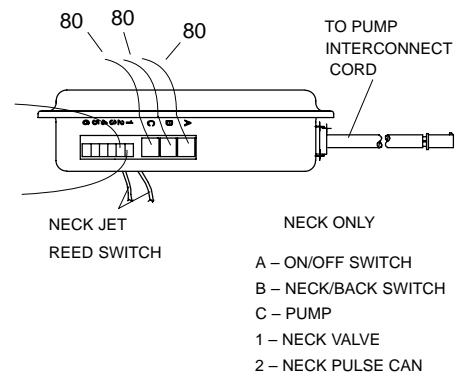

KOHLER® SERVICE PARTS

SEAWALL™ 7' WHIRLPOOL

K#	Pump	Pump Switch	Bracket	w/Heater	Control Retrofit Kit
1398-**-AA	60910	30775	67793	N/A	500460
1398-**-AB	60910	30775	90989	N/A	500460
1398-H**-AA	60910	30774	67793	External	500460
1398-H**-AB	60910	30774	90989	External	500460
1398-N**-AA	73572	73589	N/A	In Pump	94260
1398-H1**-AA	93829	73589	N/A	In Pump	94260

****Finish/color code must be specified when ordering.**

****Finish/color code must be specified when ordering.**

500460
Control Assy

94260-AA
Control Assy

Auxiliary Control Diagram

****Finish/color code must be specified when ordering.**