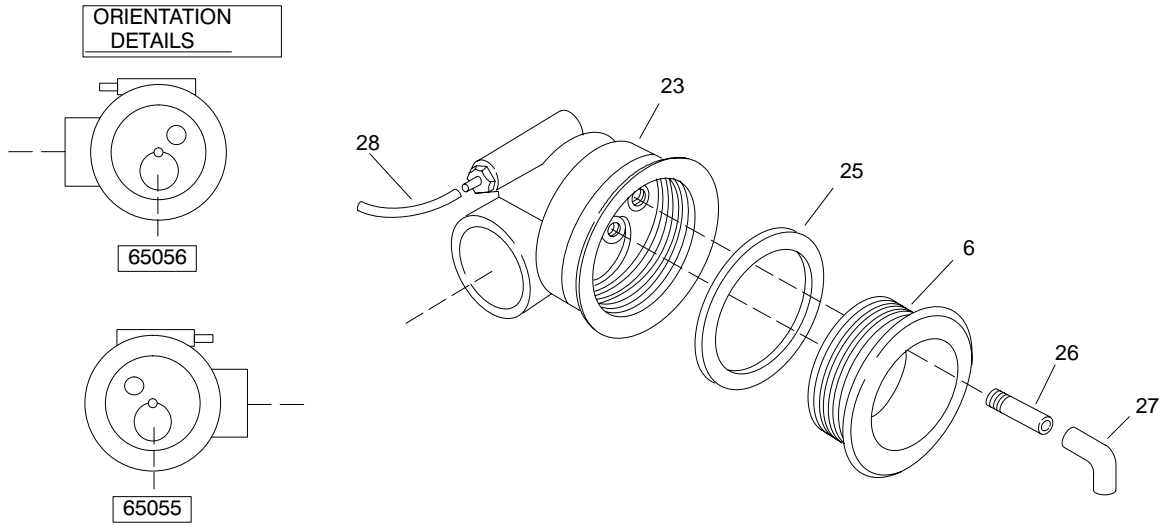

KOHLER® SERVICE PARTS

SEAWALL™ 7' WHIRLPOOL

K#	Pump	Pump Switch	Bracket	w/Heater	Control Retrofit Kit
1398-**-AA	60910	30775	67793	N/A	500460
1398-**-AB	60910	30775	90989	N/A	500460
1398-H**-AA	60910	30774	67793	External	500460
1398-H**-AB	60910	30774	90989	External	500460
1398-N**-AA	73572	73589	N/A	In Pump	94260
1398-H1**-AA	93829	73589	N/A	In Pump	94260

****Finish/color code must be specified when ordering.**

****Finish/color code must be specified when ordering.**

500460
Control Assy

94260-AA
Control Assy

Auxiliary Control Diagram

****Finish/color code must be specified when ordering.**

**Finish/color code must be specified when ordering.

SERVICE PARTS

ITEM	PART NO.	DESCRIPTION
139	61776	Washer
140	94407	Box
141	73598	Screw
142	73594	Motor Assy
143	73596	Seal
144	73593	Body
145	73597	Plate
146	93411	Bracket
147	97146	Screw
148	93325	Cannister
149	93326	Rotor
150	97143	O-Ring
151	91930	Shaft Assy
152	92024	Spacer
153	94403	Motor
154	97145	Screw
155	60557	Elbow
156	91820	Sleeve
157	91819	Grommet
158	94307	Connector
159	94405	Screw
160	60559	Elbow
161	94269	Mounting Plate
162	95045	Screw
163	73504	Adapter Base