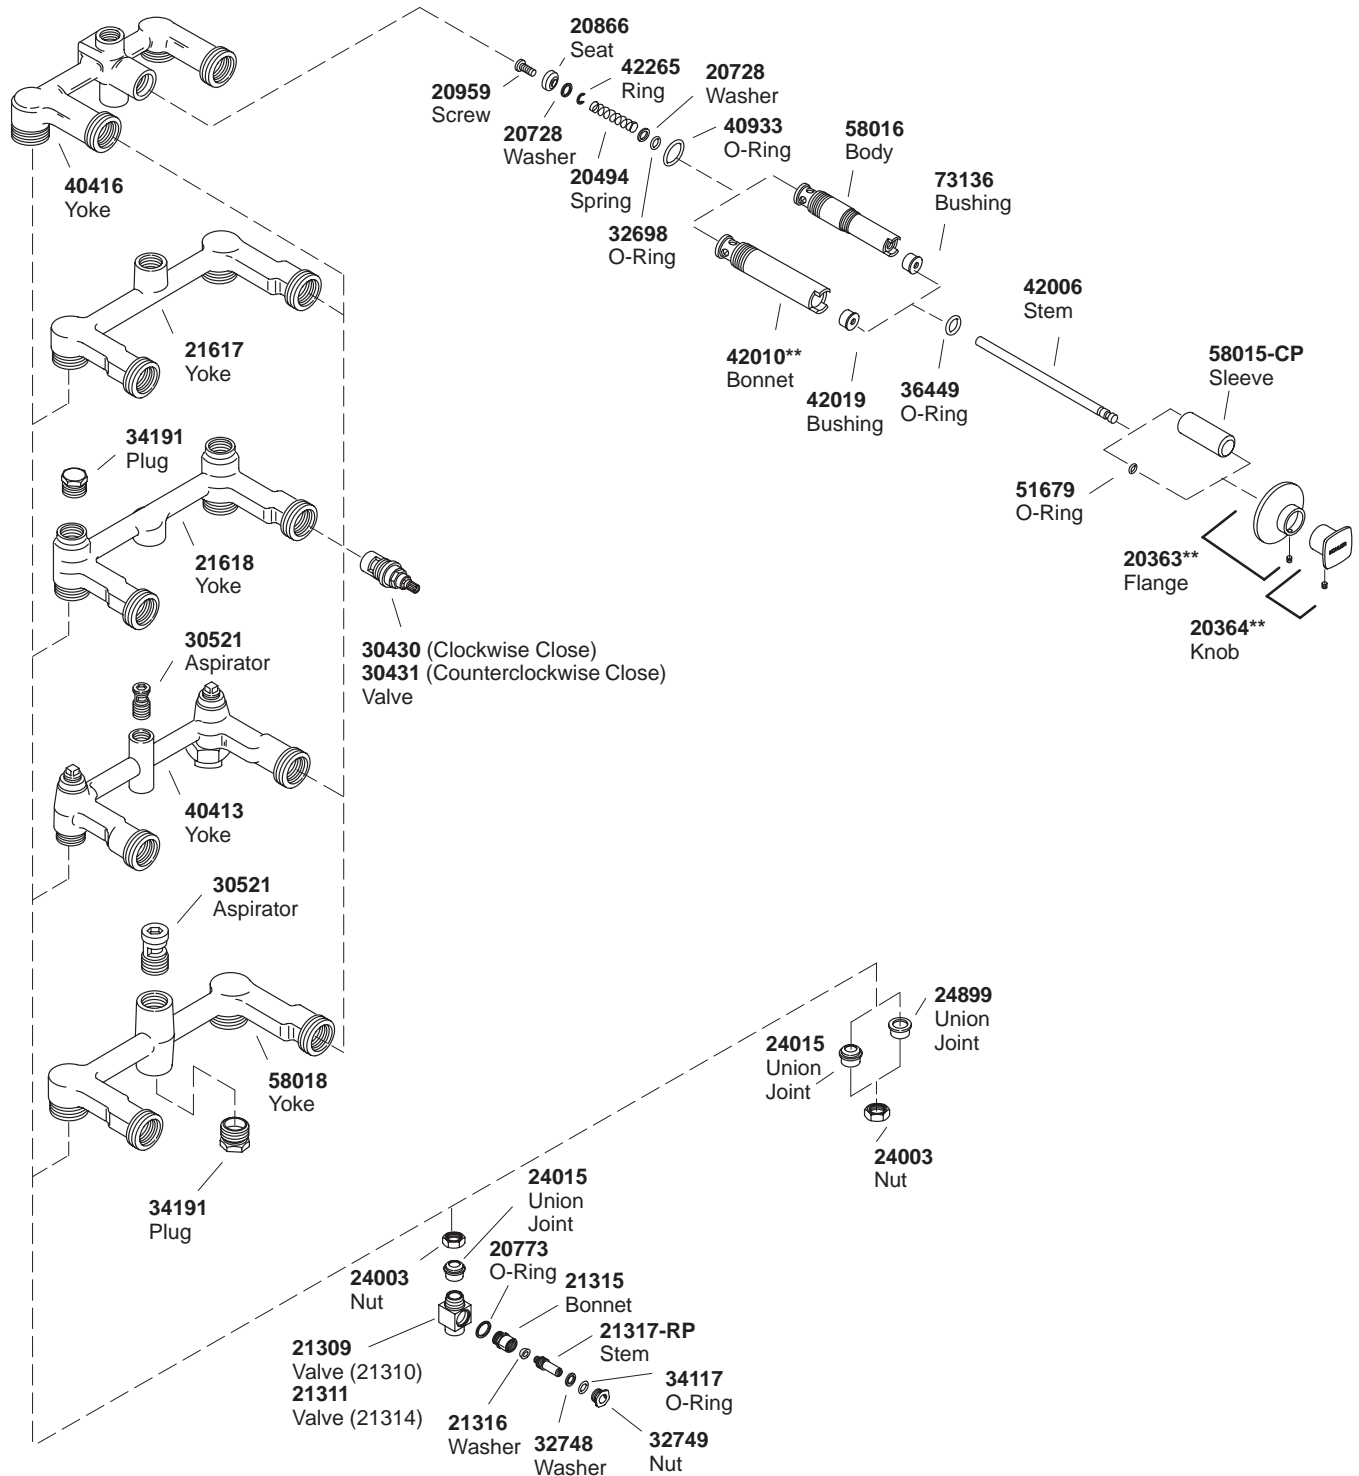

K#	Lever Handles	Acrylic Handles	Diverter Trim	Two-Handle Valve	Three-Handle Valve	Shower	Diverter Spout	Non-Diverter Spout	Screw-driver Stops
K-302-K-**-AA				X					
K-303-K-**-AA					X				
K-6253-4-**-AA	X			X		X	X		
K-6253-7-**-AA		X		X		X	X		
K-T6253-7-**-AA		X				X	X		
K-6254-4-**-AA	X		X		X	X		X	
K-6254-7-**-AA		X	X		X	X		X	
K-T6254-7-**-AA		X	X			X	X		
K-6256-4-**-AA	X			X		X			
K-6256-7-**-AA		X		X		X			
K-T6256-7-**-AA		X				X			
K-6257-4-**-AA	X			X					
K-6257-7-**-AA		X		X					
K-T6257-7-**-AA		X							
K-6258-4-**-AA	X		X		X				
K-6258-7-**-AA		X	X		X				
K-T6258-7-**-AA		X	X						
K-6259-7-**-AA		X		X		X	X		X
K-6854-**-AA								X	
K-6855-**-AA							X		
K-7004-7A-**-AA/BA		X		X		X	X		
K-7004-8A-**-AA/BA/CA	X			X		X	X		
K-7010-7A-**-AA/BA		X		X		X	X		X
K-7014-7A-**-AA/BA		X	X		X	X		X	
K-7014-8A-**-AA/BA/CA	X		X		X	X		X	
K-7034-7A-**-AA/BA		X		X				X	
K-7034-8A-**-AA/BA	X			X				X	
K-7226-7A-**-AA/BA		X		X		X			
K-7226-8A-**-AA/BA/CA	X			X		X			
K-7744-7A-**-AA/BA		X		X					
K-7744-8A-**-AA/BA	X			X					
K-7751-7A-**-AA/BA		X	X		X				
K-7751-8A-**-AA/BA	X		X		X				

\*\*Finish/color code must be specified when ordering.

\*\*Finish/color code must be specified when ordering.

# KOHLER® SERVICE PARTS

## FLAIR™ WALL-MOUNT BATH AND SHOWER FAUCETS

\*\*Finish/color code must be specified when ordering.

\*\*Finish/color code must be specified when ordering.