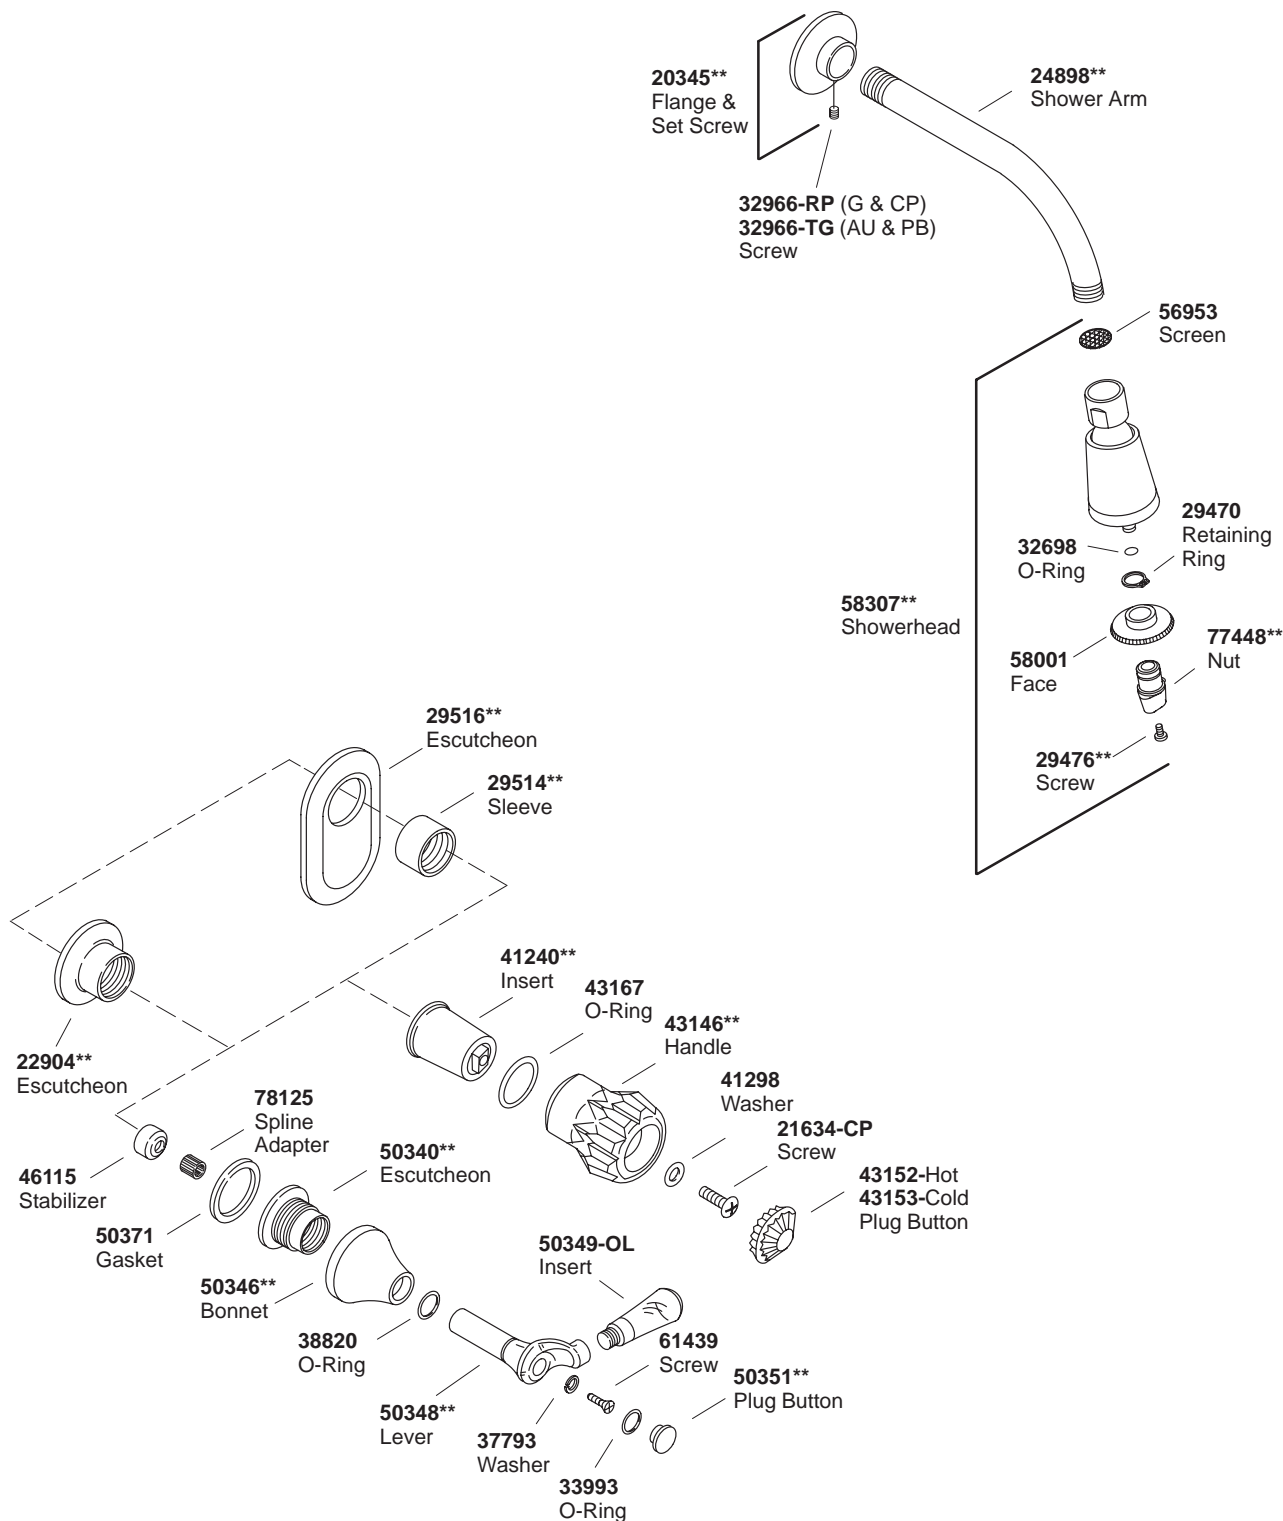

K#	Lever Handles	Acrylic Handles	Diverter Trim	Two-Handle Valve	Three-Handle Valve	Shower	Diverter Spout	Non-Diverter Spout	Screw-driver Stops
K-302-K-**-AA				X					
K-303-K-**-AA					X				
K-6253-4-**-AA	X			X		X	X		
K-6253-7-**-AA		X		X		X	X		
K-T6253-7-**-AA		X				X	X		
K-6254-4-**-AA	X		X		X	X		X	
K-6254-7-**-AA		X	X		X	X		X	
K-T6254-7-**-AA		X	X			X	X		
K-6256-4-**-AA	X			X		X			
K-6256-7-**-AA		X		X		X			
K-T6256-7-**-AA		X				X			
K-6257-4-**-AA	X			X					
K-6257-7-**-AA		X		X					
K-T6257-7-**-AA		X							
K-6258-4-**-AA	X		X		X				
K-6258-7-**-AA		X	X		X				
K-T6258-7-**-AA		X	X						
K-6259-7-**-AA		X		X		X	X		X
K-6854-**-AA								X	
K-6855-**-AA							X		
K-7004-7A-**-AA/BA		X		X		X	X		
K-7004-8A-**-AA/BA/CA	X			X		X	X		
K-7010-7A-**-AA/BA		X		X		X	X		X
K-7014-7A-**-AA/BA		X	X		X	X		X	
K-7014-8A-**-AA/BA/CA	X		X		X	X		X	
K-7034-7A-**-AA/BA		X		X				X	
K-7034-8A-**-AA/BA	X			X				X	
K-7226-7A-**-AA/BA		X		X		X			
K-7226-8A-**-AA/BA/CA	X			X		X			
K-7744-7A-**-AA/BA		X		X					
K-7744-8A-**-AA/BA	X			X					
K-7751-7A-**-AA/BA		X	X		X				
K-7751-8A-**-AA/BA	X		X		X				

\*\*Finish/color code must be specified when ordering.

\*\*Finish/color code must be specified when ordering.

# KOHLER® SERVICE PARTS

## FLAIR™ WALL-MOUNT BATH AND SHOWER FAUCETS

\*\*Finish/color code must be specified when ordering.

\*\*Finish/color code must be specified when ordering.