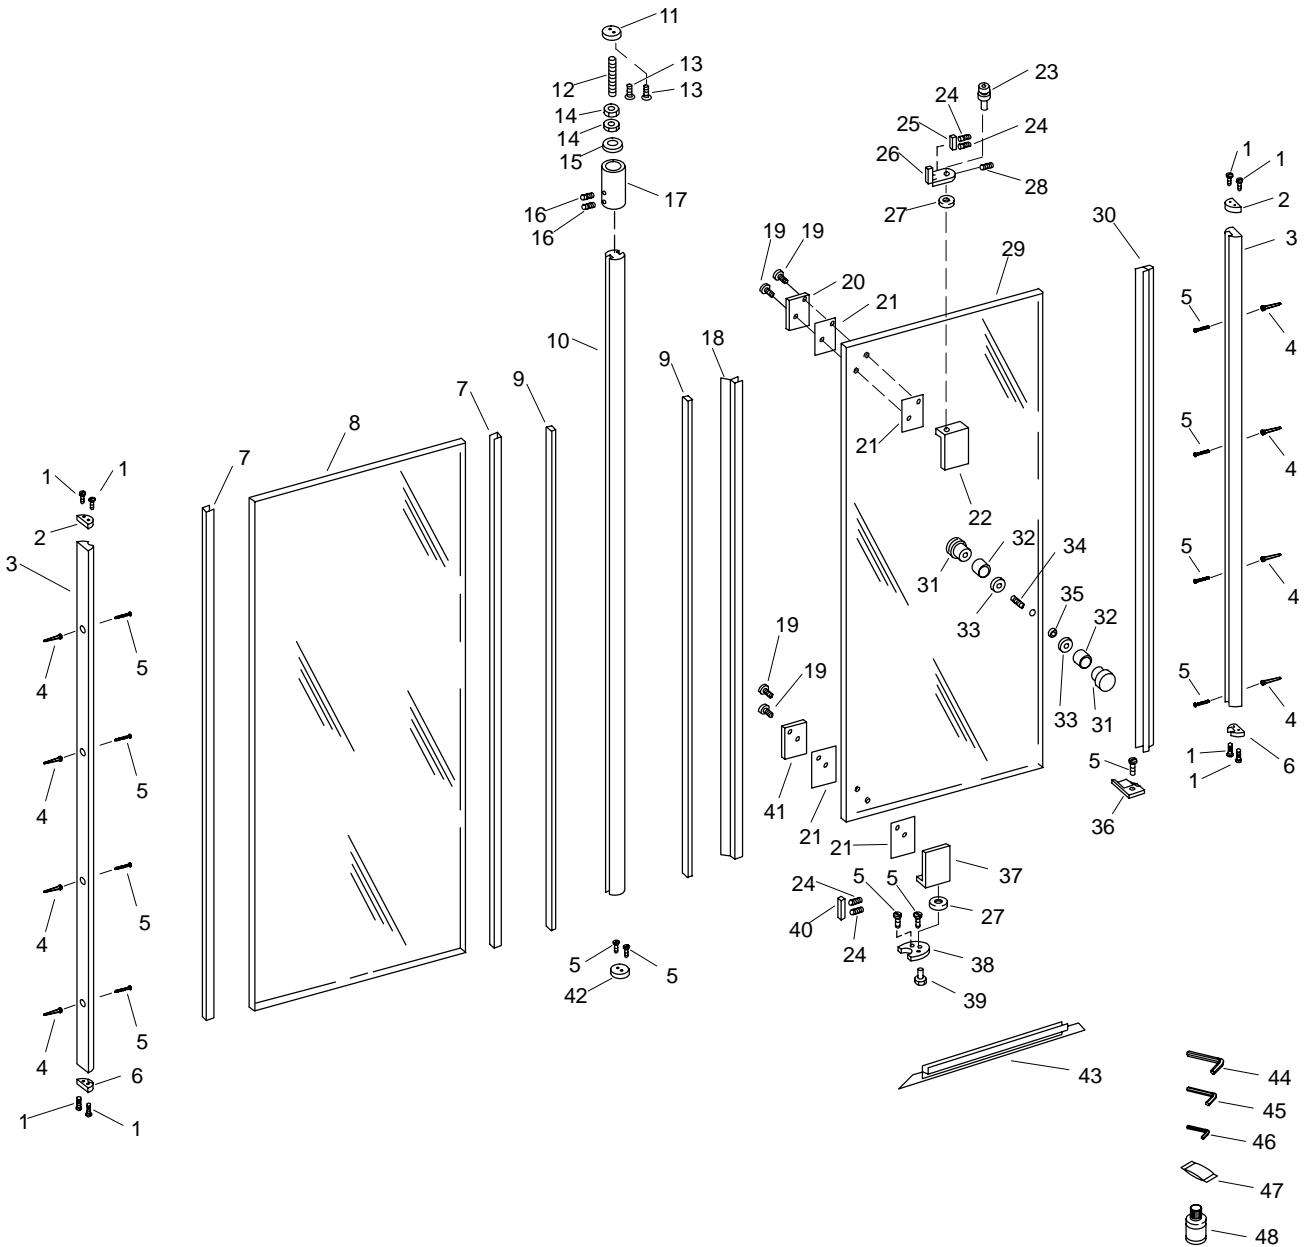

KOHLER[®] SERVICE PARTS

PROFILE SHOWER DOORS

K#	Dimension
K-9850-**-AA	55-1/2" x 72"
K-9859-**-AA	43-3/4" x 72"

****Finish/color code must be specified when ordering.**

SERVICE PARTS

ITEM	PART NO.	DESCRIPTION
1	66632	Screw
	93333	Screw (-SV)
	93333-BR	Screw (-BR)
2	62387-7	End Cap
	93290**	Cap (-SV, -BR)
3	66623**	Jamb
4	66646	Plug
5	62722	Screw
	93331	Screw (-SV)
	93331-BR	Screw (-BR)
6	62388-7	End Cap
	93291**	Cap (-SV, -BR)
7	93191	Seal
8	62564	Glass Panel (9850)
	62563	Glass Panel (9859)
9	62299**	Filler
	93184**	Filler (-SV, -BR)
10	66625**	Jamb
11	66601	Base
12	66638	Stud
13	66173	Screw
14	52076	Nut
15	52074	Washer
16	66172	Screw
	52557	Screw (-SV)
	52557-BR	Screw (-BR)
17	66600-7	Sleeve
	66600-SV	Sleeve (-SV)
	66600-BR	Sleeve (-BR)
18	62157	Seal
19	66635	Screw
	93335	Screw (-SV)
	93335-BR	Screw (-BR)
20	66604-7	Hinge
	66604-SV	Hinge (-SV)
	66604-BR	Hinge (-BR)
21	66158	Gasket
22	66168-7	Hinge
	66168-SV	Hinge (-SV)
	66168-BR	Hinge (-BR)
23	66615	Guide
24	66633	Screw
25	66606	Plate
26	66602-7	Pivot
	66602-SV	Pivot (-SV)
	66602-BR	Pivot (-BR)
27	66639	Washer
28	66634	Screw
	93334	Screw (-SV)
	93334-BR	Screw (-BR)
29	62561	Glass Door
30	92060	Seal
31	90862-7	Handle
	90862-SV	Handle (-SV)
	90862-BR	Handle (-BR)
32	90864	Sleeve
33	90902	Washer
34	90863	Stud
35	90901	Spacer

SERVICE PARTS

ITEM	PART NO.	DESCRIPTION
36	66686-7	Deflector (Left Hand)
	66686-SV	Deflector (-SV)
	66686-BR	Deflector (-BR)
	66687-7	Deflector (Right Hand)
	66687-SV	Deflector (-SV)
	66687-BR	Deflector (-BR)
37	66605-7	Hinge
	66605-SV	Hinge (-SV)
	66605-BR	Hinge (-BR)
38	66603-7	Pivot
	66603-SV	Pivot (-SV)
	66603-BR	Pivot (-BR)
39	66608	Guide
40	66157	Key
41	66169-7	Plate
	66169-SV	Plate (-SV)
	66169-BR	Plate (-BR)
42	66613-7	Base
	66613-SV	Base (-SV)
	66613-BR	Base (-BR)
43	62160	Wiper
44	66636	Wrench (1/4")
45	66637	Wrench (5/32")
46	62728	Wrench (5/64")
47	93201	Lubricant
48	500306**	Touch-up Paint