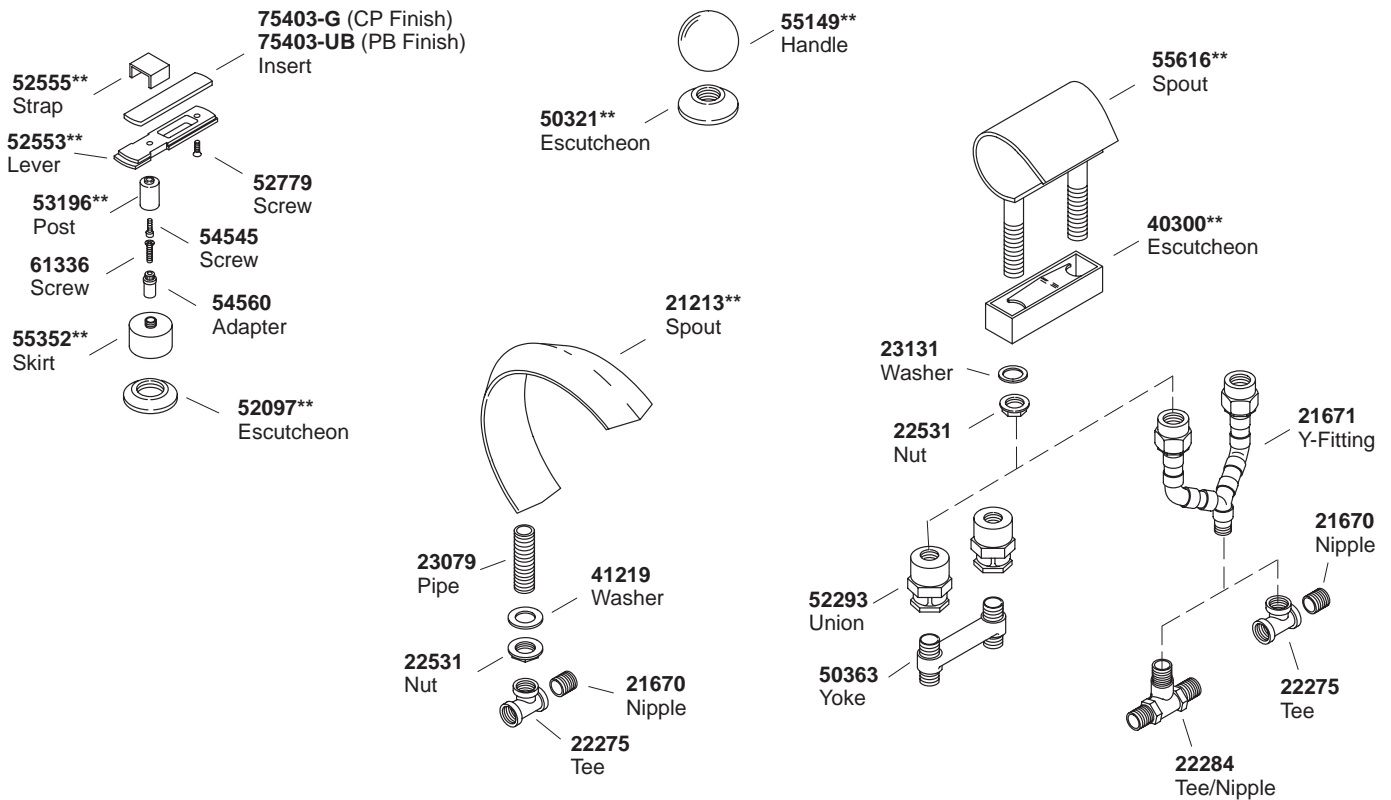

KOHLER[®] SERVICE PARTS

CIRRUS™ DECK-MOUNT BATH FAUCETS

K#	Ball Handles	Lever Handles	w/Handshower	Sheetflow Spout	Crescent Spout
7902-**-AA				X	
7902-B1-**-AA				X	
7908-A-**-AA	X				
7909-**-AA	X			X	
7909-B1-**-AA/BA	X			X	
7909-G1-**-AA/BA	X			X	
7909-LV-**-AA/BA		X		X	
7909-4-**-AA		X		X	
7909-8-**-AA	X			X	
7910-**-AA	X		X	X	
7910-LV-**-AA		X	X	X	
7910-4-**-AA		X	X	X	
7910-8-**-AA	X		X	X	
7913-**-AA/BA/CA	X		X		X
7913-8-**-AA/BA	X		X		X
7915-**-AA/BA	X				X
7915-8-**-AA/BA	X				X

**Finish/color code must be specified when ordering.