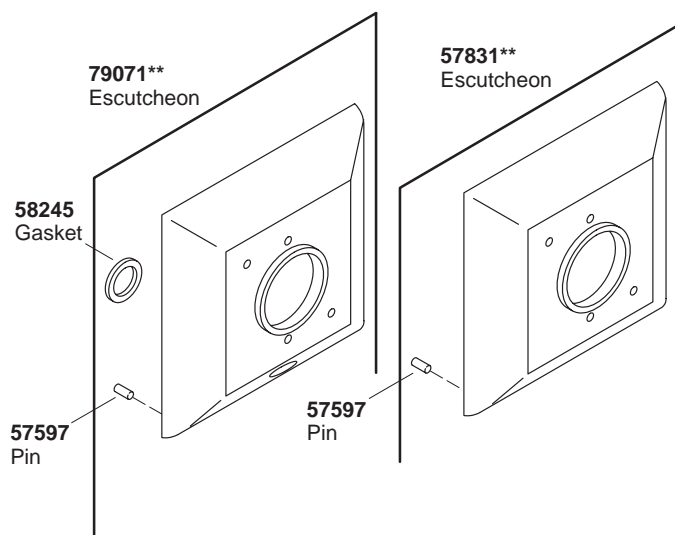

KOHLER[®]
SERVICE PARTS

DECORATIVE INSERT FOR
NEUVILLE RITE-TEMP™ BATH &
SHOWER FAUCET

K#	Diverter	Non-Diverter
K-17206-**-AA		X
K-17207-**-BA	X	

****Finish/color code must be specified when ordering.**

112874-8-AA (-)