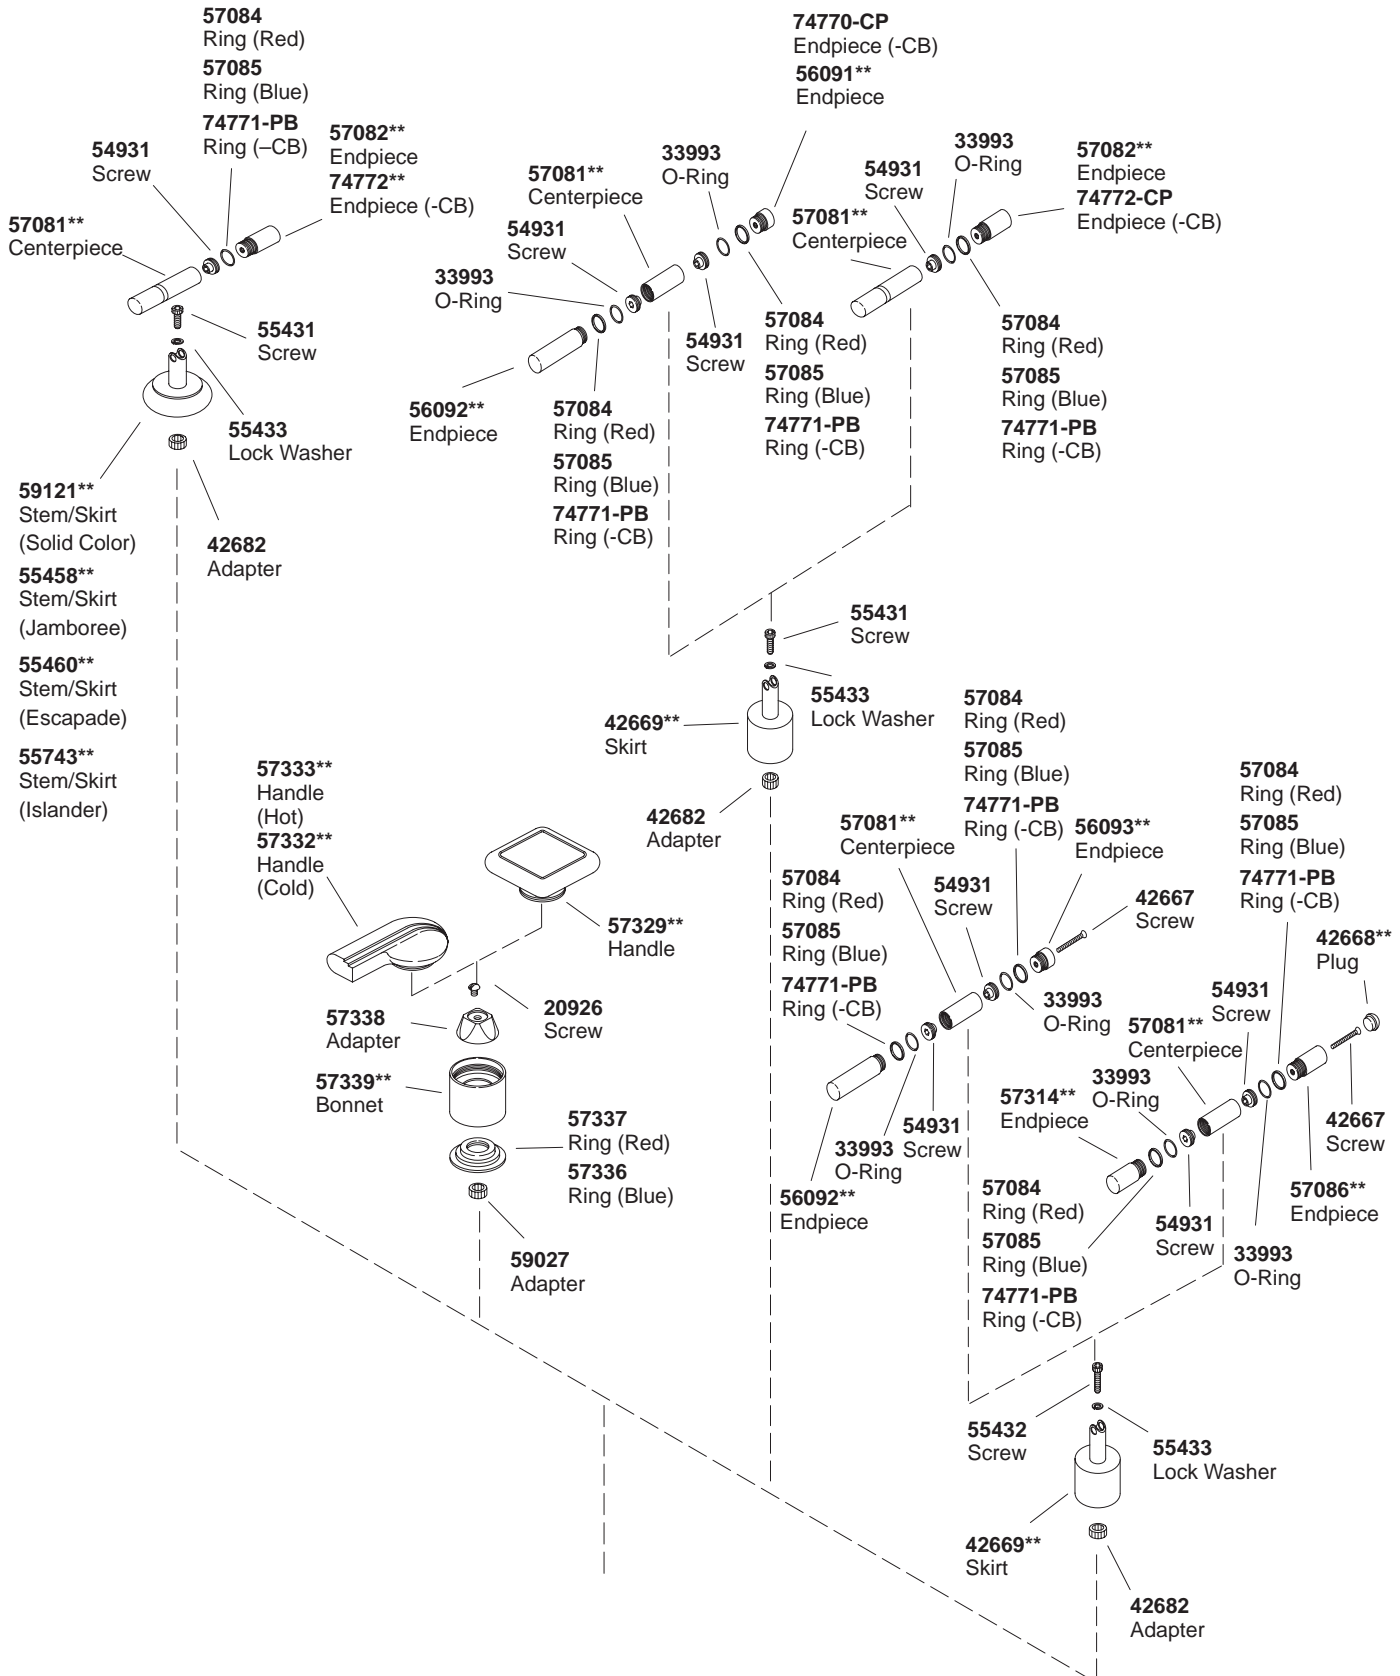

K#	Lever Handles	T-Handles	Decorative Series Handles	Pop-Up Drain	Base Faucet Only
K-8201-**-AA/BA/CA		X		X	
K-8201-SF-**-AA				X	
K-8201-4-**-AA	X			X	
K-8201-6-**-AA/BA		X		X	
K-8201-K-**-AA/BA			X		X
K-8202-K-**-AA			X		X
K-8202-**-AA/BA		X			X
K-8202-LV-**-AA	X				X

Decorative Series Handles

K#	Lever Handles	T-Handles	Vandal Resistant	Swirl Lever Handles	Square Handles	Ceramic Handles
K-16070-2-**-AA					X	
K-16070-4-**-AA	X					
K-16070-4A-**-AA				X		
K-16070-4C-**-AA	X		X			
K-16070-6-**-AA		X				
K-16070-6C-**-AA		X	X			
K-16072-6P-**-AA/BA/CA						Solid color w/CP Trim
K-16074-6P-**-AA/BA						Escapade™ w/CP Trim
K-16076-6P-**-AA/BA						Islander™ w/CP Trim
K-16078-6P-**-AA/BA						Jamboree™ w/CP Trim

Accent Kits

K-16200-**-AA/BA	Lift Knob, Drain Plug, T-Handle Endpieces
K-16201-**-AA	T-Handle Endpieces

**Finish/color code must be specified when ordering.

**Finish/color code must be specified when ordering.

**Finish/color code must be specified when ordering.

****Finish/color code must be specified when ordering.**