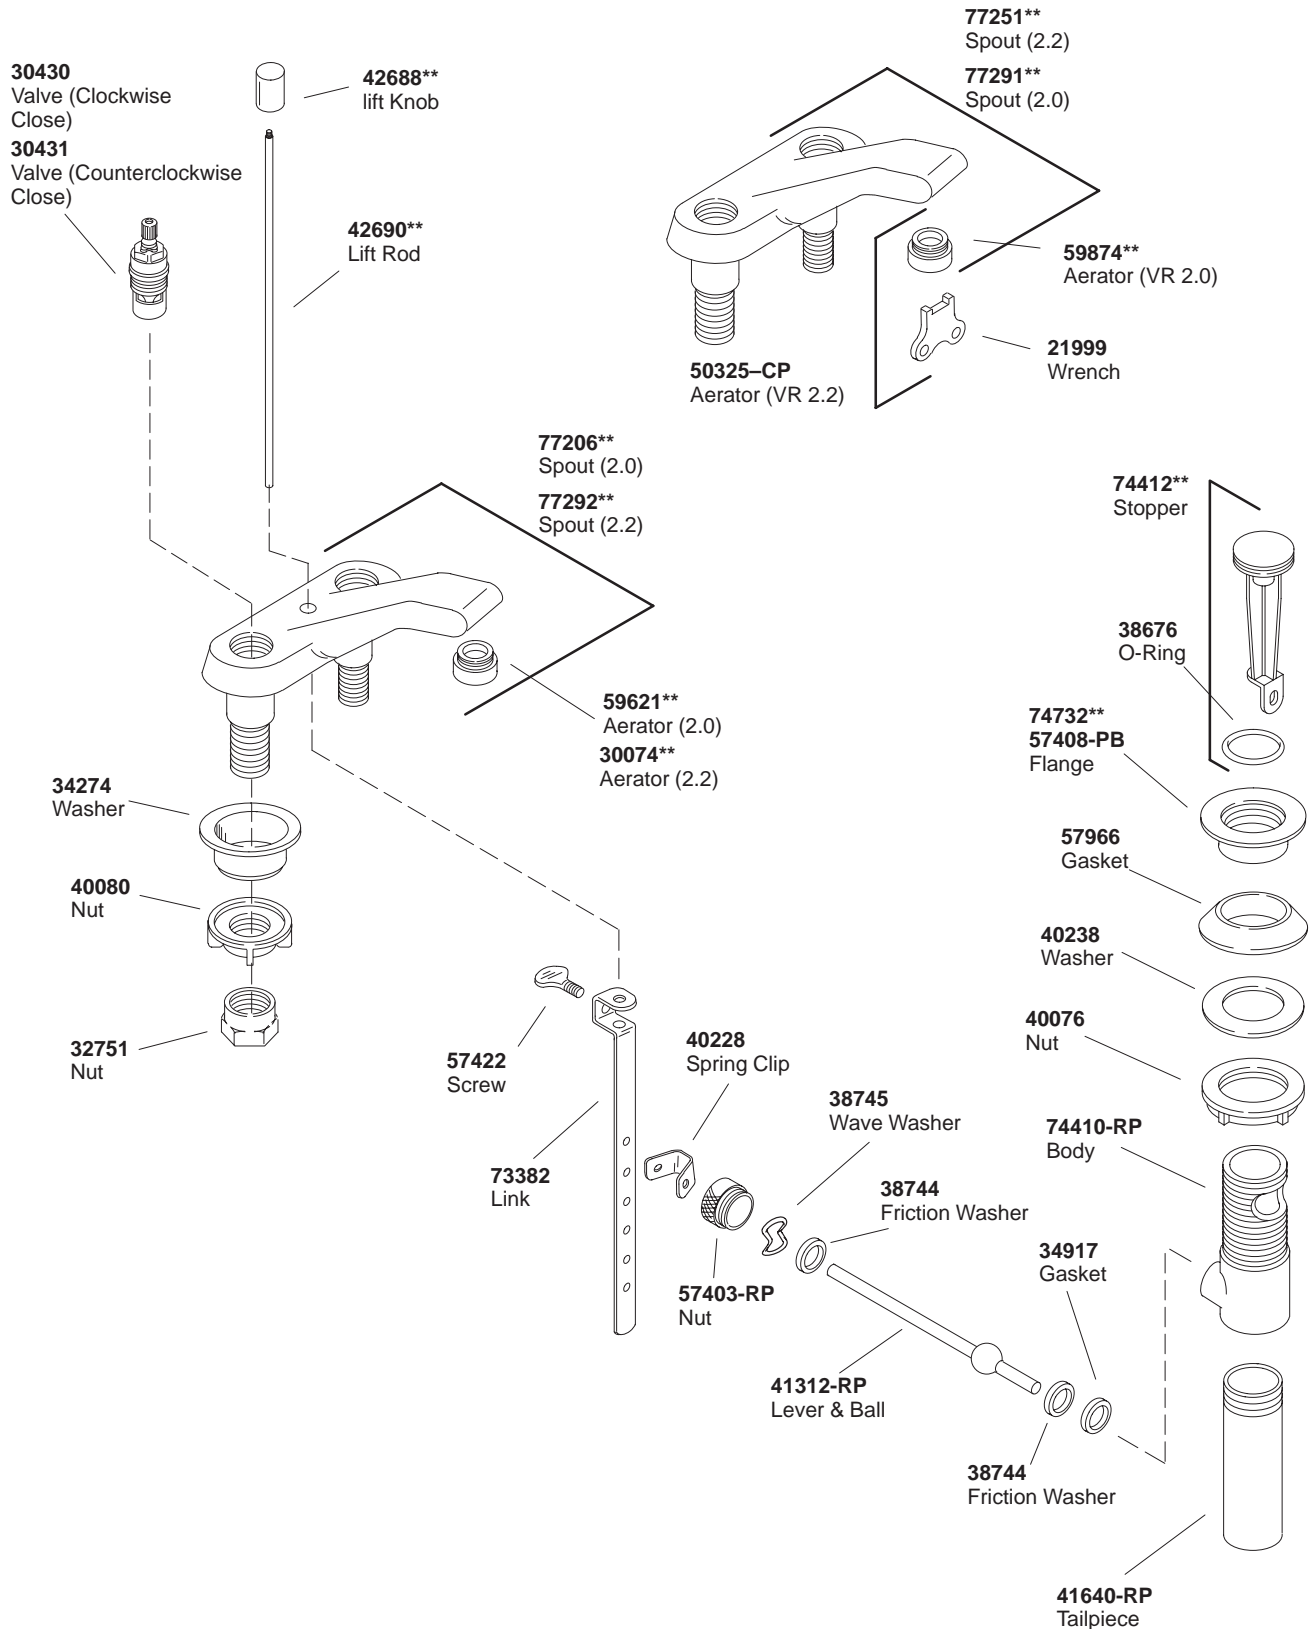

K#	Lever Handles	T-Handles	Decorative Series Handles	Pop-Up Drain	Base Faucet Only
K-8201-**-AA/BA/CA		X		X	
K-8201-SF-**-AA				X	
K-8201-4-**-AA	X			X	
K-8201-6-**-AA/BA		X		X	
K-8201-K-**-AA/BA			X		X
K-8202-K-**-AA			X		X
K-8202-**-AA/BA		X			X
K-8202-LV-**-AA	X				X

Decorative Series Handles

K#	Lever Handles	T-Handles	Vandal Resistant	Swirl Lever Handles	Square Handles	Ceramic Handles
K-16070-2-**-AA					X	
K-16070-4-**-AA	X					
K-16070-4A-**-AA				X		
K-16070-4C-**-AA	X		X			
K-16070-6-**-AA		X				
K-16070-6C-**-AA		X	X			
K-16072-6P-**-AA/BA/CA						Solid color w/CP Trim
K-16074-6P-**-AA/BA						Escapade™ w/CP Trim
K-16076-6P-**-AA/BA						Islander™ w/CP Trim
K-16078-6P-**-AA/BA						Jamboree™ w/CP Trim

Accent Kits

K-16200-**-AA/BA	Lift Knob, Drain Plug, T-Handle Endpieces
K-16201-**-AA	T-Handle Endpieces

**Finish/color code must be specified when ordering.

**Finish/color code must be specified when ordering.

**Finish/color code must be specified when ordering.

****Finish/color code must be specified when ordering.**