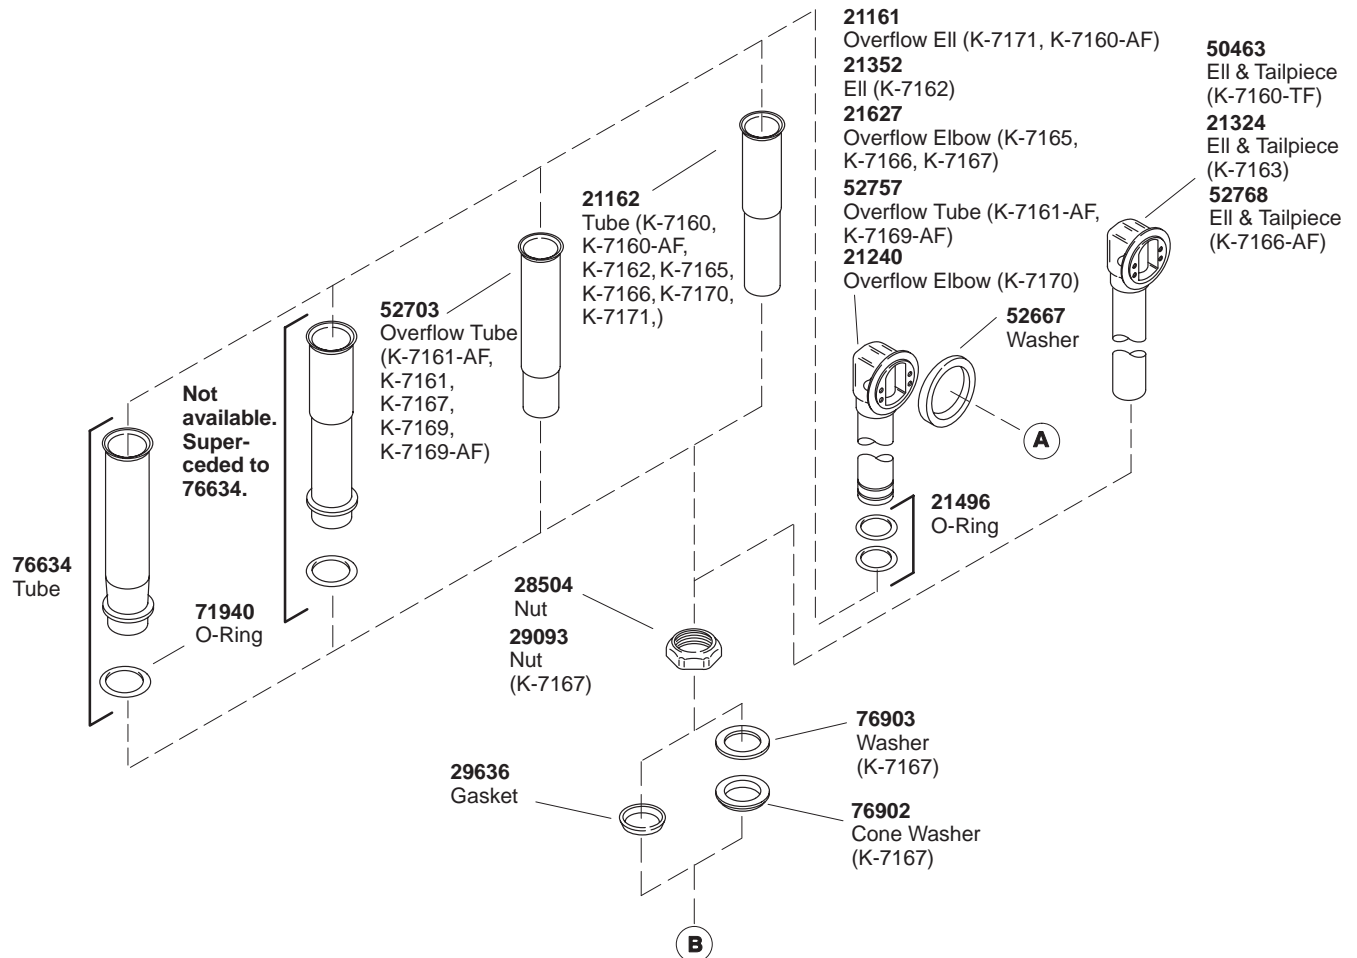

K#	Bath Depth		Adjustable Drain	Non-Adjustable Drain	1 1/2" Drain	2" Drain
	14"-16"	17"-26"				
K-7160-AF-**-AA/AB	X		X		X	
K-7160-TF-**-AA/AB	X		X		X	
K-7161-AF-**-AA/AB/BB		X	X		X	
K-7162-**-AA		X	X		X	
K-7163-**-AA		X		X	X	
K-7165-**-AA		X	X		X	
K-7166-**-AA	X		X		X	
K-7166-AF-**-AA/AB		X		X	X	
K-7167-**-AA/BA/BB		X	X			X
K-7169-AF-**-AA/AB		X	X		X	
K-7170-**-AA		X	X		X	
K-7171-**-AA	X		X		X	

****Finish/color code must be specified when ordering.**