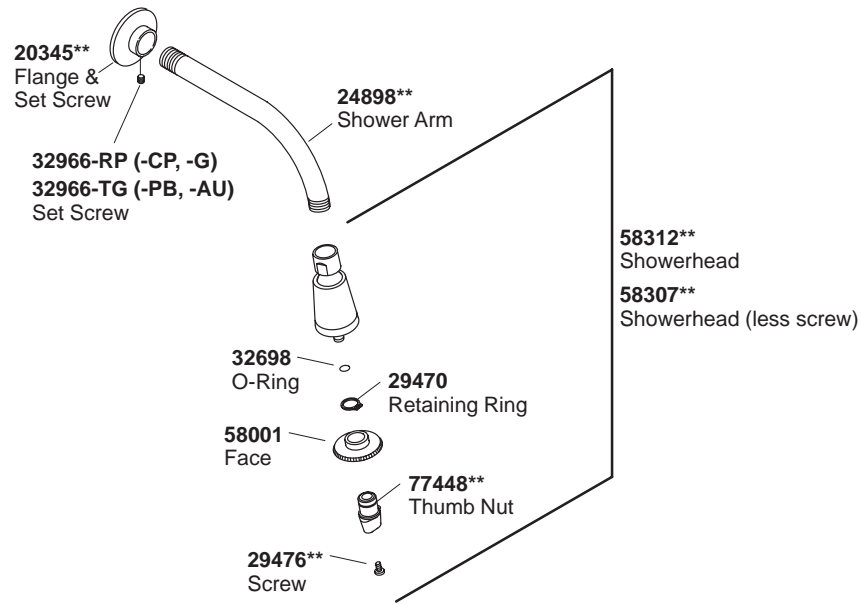

#	Description
K-7397-**-AA	Shower Arm
58312**-AA	Showerhead
58307**-AA	Showerhead (less screw)

****Finish/color code must be specified when ordering.**