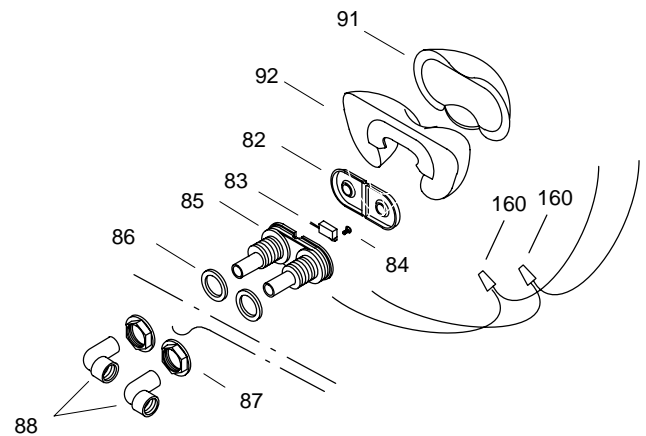

Shut-Off Valve Assy
94275