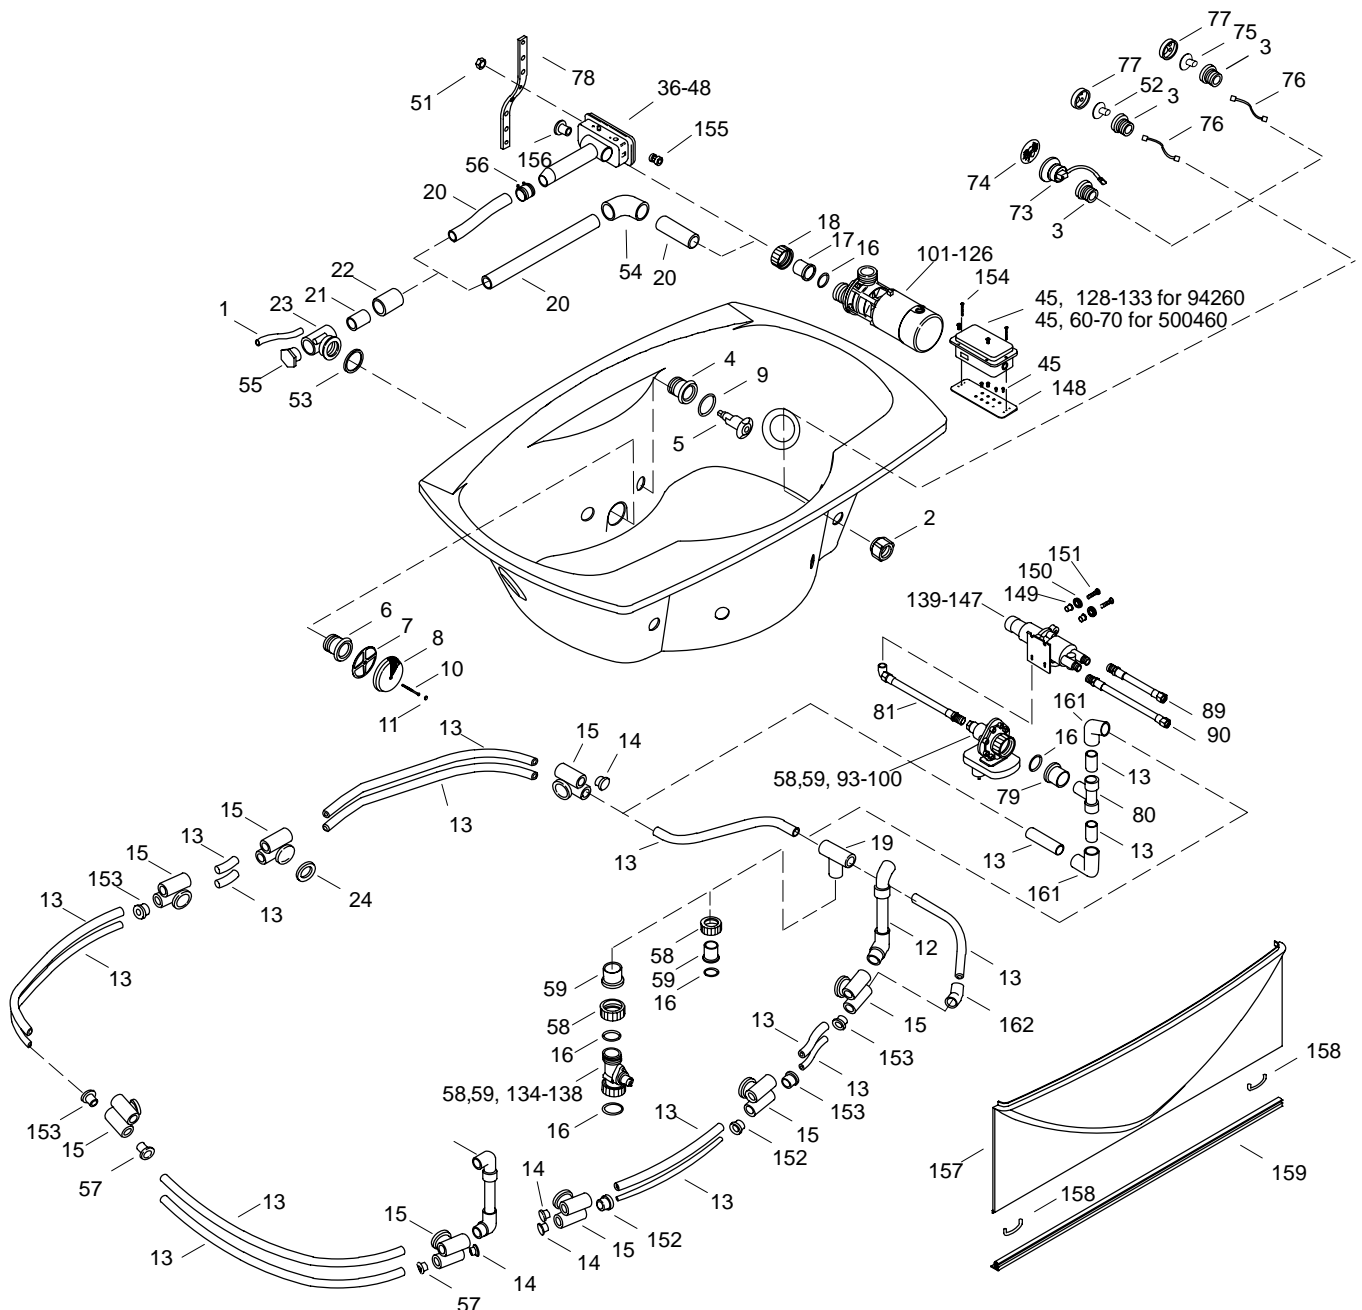

KOHLER[®] SERVICE PARTS

TROCADERO™ BATH WHIRLPOOL

K#	Pump	Pump Switch	Bracket	w/Heater	Control Retrofit Kit	Apron Only
1312-**-AA	60910	30775	90987	N/A	500460	
1312-H-**-AA	60910	30774	90987	External	500460	
1312-N-**-AA	73572	73589	N/A	In Pump	94260	
1312-H1-**-AA	93829	73589	N/A	In Pump	N/A	
1311-**-AA	N/A	N/A	N/A	N/A	N/A	X

****Finish/color code must be specified when ordering.**

****Finish/color code must be specified when ordering.**

500460
Control Assy

94260-AA
Control Assy

****Finish/color code must be specified when ordering.**

**Finish/color code must be specified when ordering.

SERVICE PARTS

ITEM	PART NO.	DESCRIPTION
137	73593	Body
138	73597	Plate
139	93411	Bracket
140	97146	Screw
141	93325	Cannister
142	93326	Rotor
143	97143	O-Ring
144	91930	Shaft Assy
145	92024	Spacer
146	94403	Motor
147	97145	Screw
148	94269	Mounting Plate
149	91820	Sleeve
150	91819	Grommet
151	95045	Screw
152	93395	Reducer
153	61425	Reducer
154	94405	Screw
155	67264	Bushing
156	65195	Plug
157	93151**	Apron
158	93307	Handle
159	93152	Extrusion
160	94307	Connector
161	69228	Elbow
162	94256	Elbow